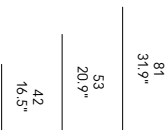

+++

Geben Sie bei der Bestellung die vorgewählte Kunstlederfarbe für die Armlehnen an.

+++

Especifique en su pedido el color de ecopiel elegido para los reposabrazos.

83
32.7"

90
35.4"

81
31.9"

53
20.9"