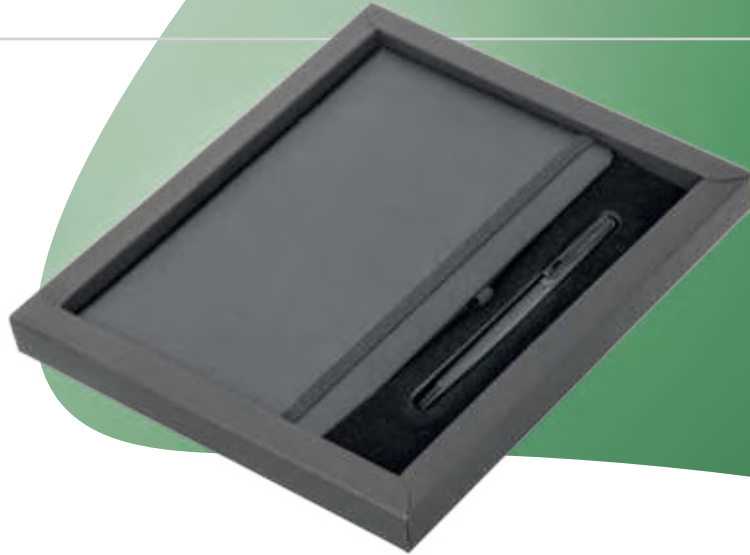

Kavacık

Hediyelik Set

Ebat: 21 x 24.7 x 2 cm

Kutu: Karton

Mat Siyah Set

MAT Set

Cilt Bezi Defter

13 x 21 cm