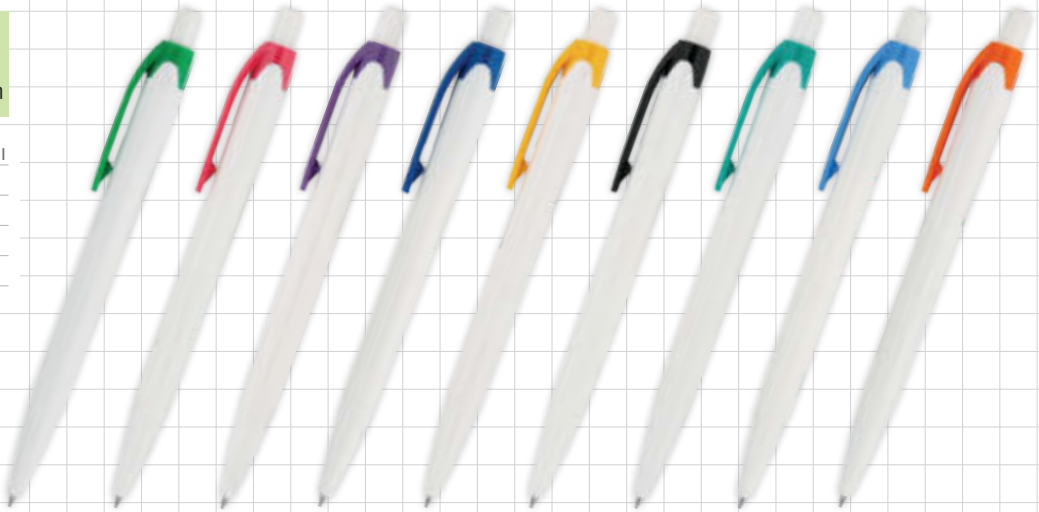

## 1506

Plastik Tükenmez Kalem

Mekanizma: Basmalı

Baskı: UV, Tampon

Paket Adeti: 100

Koli Adeti: 2000

Yerli Üretim