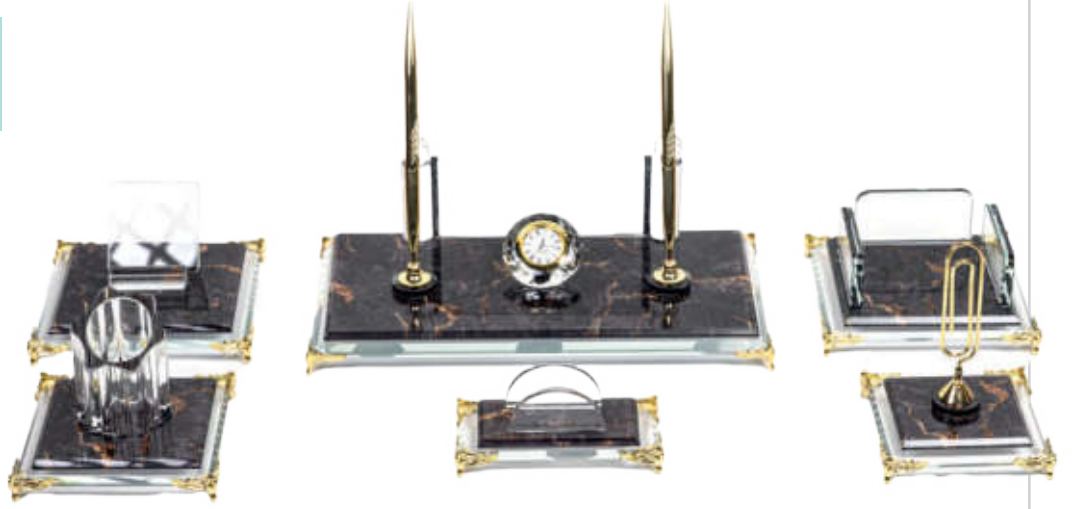

W560 Sedef

Kristal Masa Sümeni

1. 1: Kalem Seti
  2. 2: Kalemlik
  3. 3: Telefon Standı
  4. 4: Küp Notluk
  5. 5: Notluk
  6. 6: Kartvizitlik
2. Özel Deri Çantalı