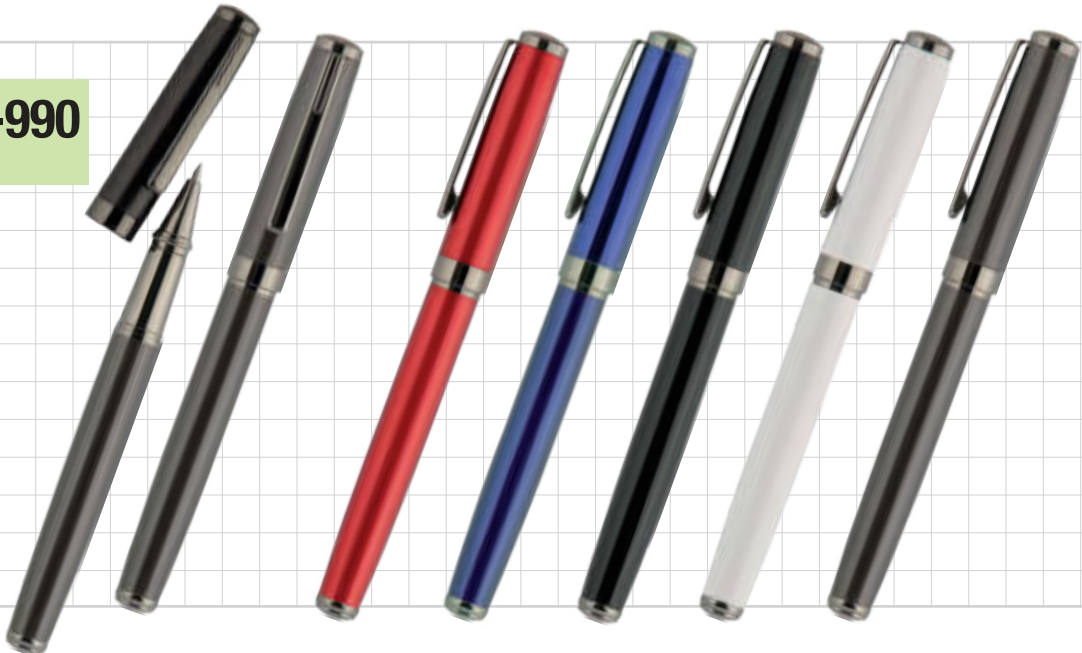

0555-990

Roller Kalem