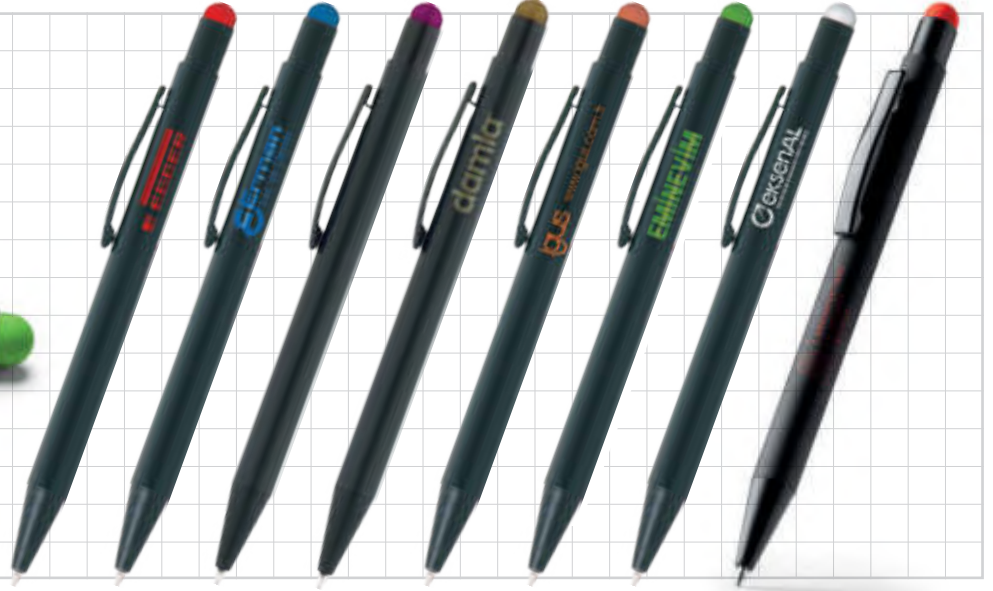

Tükenmez Kalem

**Dokunmatik**

Baskı: Lazer ile tepe  
ranginde markalama

**0555-260**

Tükenmez Kalem

**Dokunmatik**

Gövde: İnce

**0555-320**