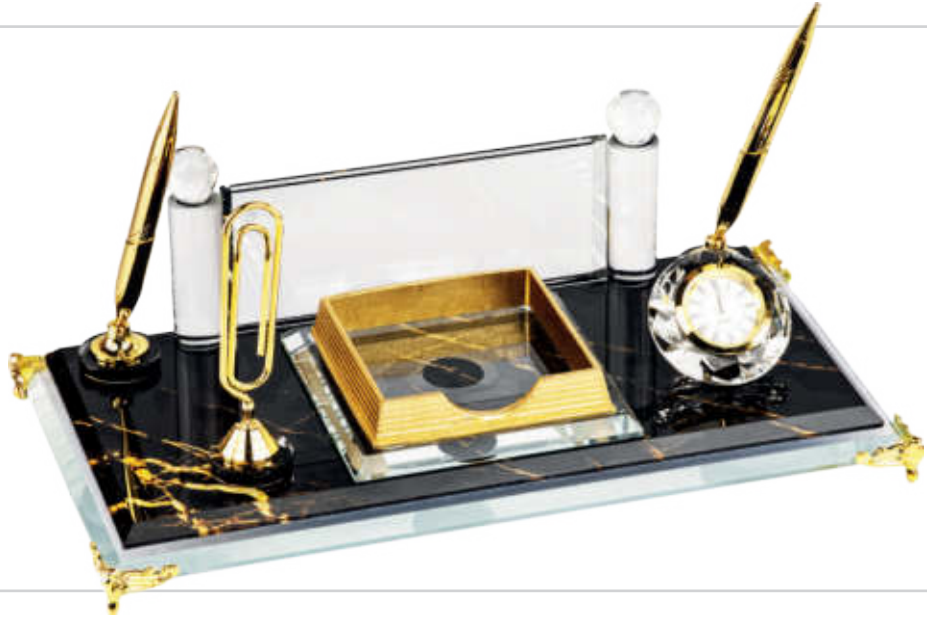

KM-65

Kristal Masa Seti

Ebat: 16 x 30 cm

B. Alanı: 60 x 150 mm