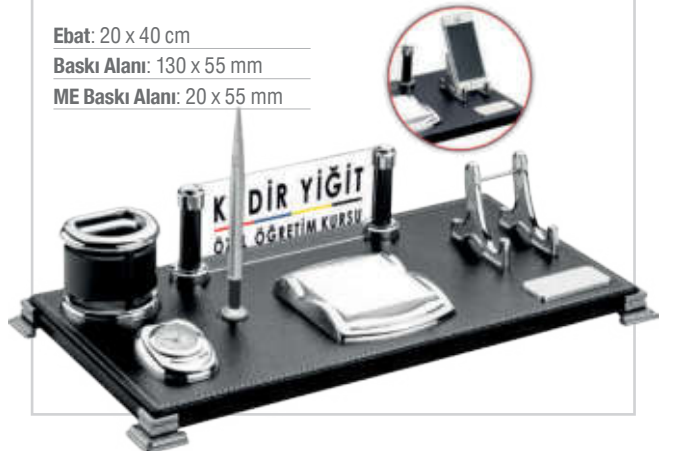

Yüksel 0063

Deri Masa Seti

Ebat: 20 x 40 cm

Baskı Alanı: 130 x 55 mm

ME Baskı Alanı: 20 x 55 mm