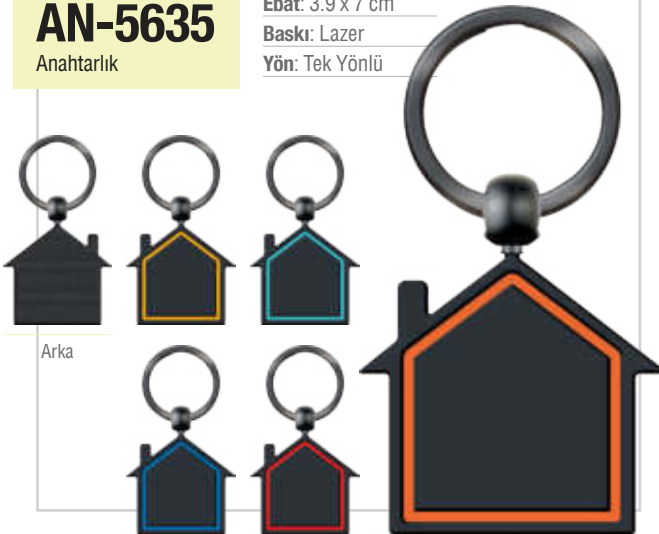

AN-5635

Anahtarlık

Ebat: 3.9 x 7 cm

Baskı: Lazer

Yön: Tek Yönlü