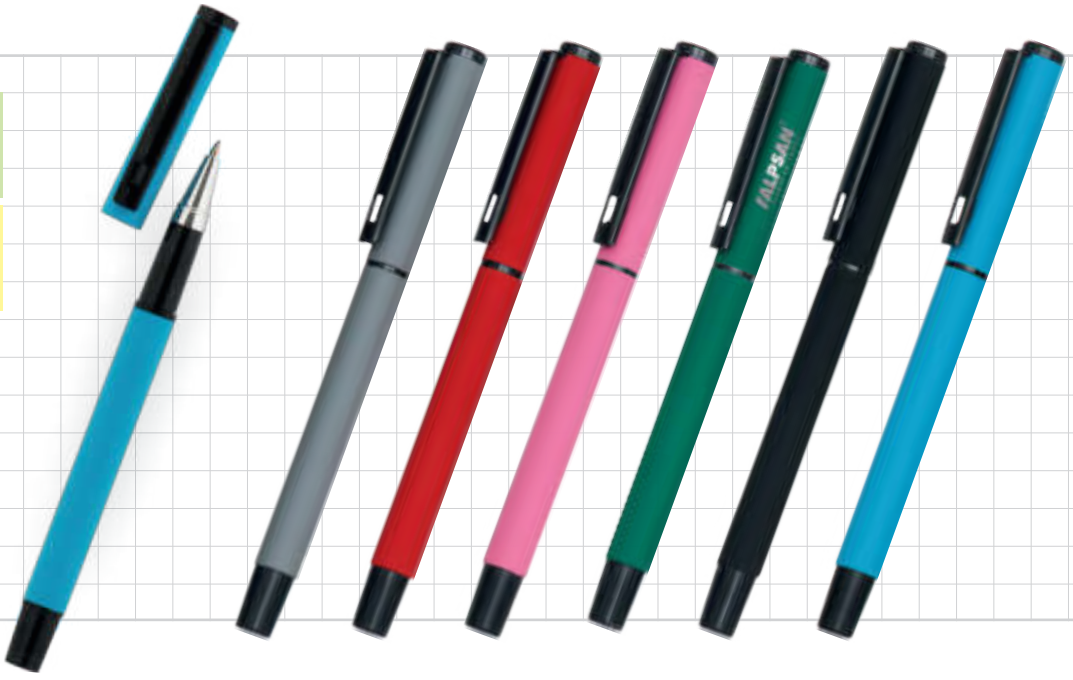

**0555-990**

Roller Kalem

**0555-490**

Roller Kalem

Baskı: Lazer ile  
gümüş markalama

Gövde: Rubber

**0555-360**

Jel Kalem