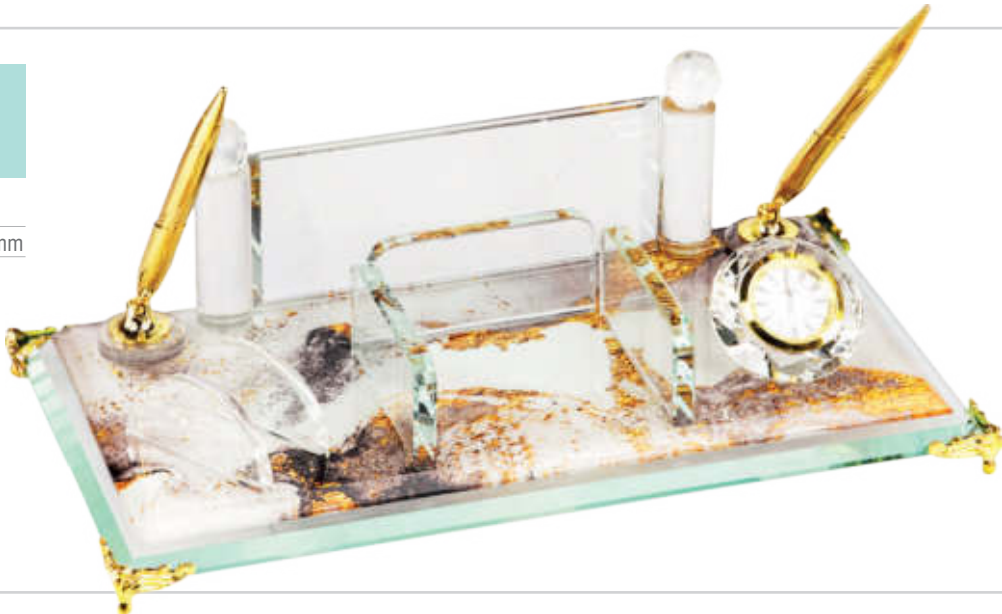

KM-55

Kristal Masa Seti

Ebat: 16 x 30 cm

B. Alanı: 60 x 150 mm