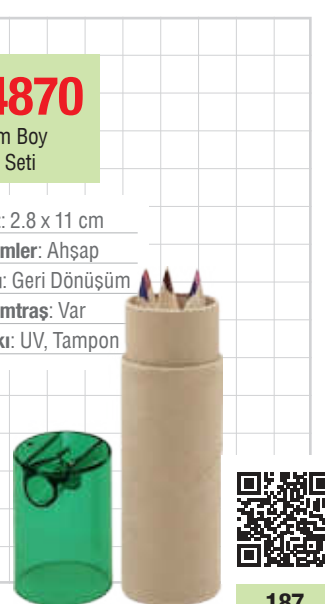

**Ebat:** 2.8 x 11 cm

**Kalemler:** Ahşap

**Kutu:** Geri Dönüşüm

**Kalemtraş:** Var

**Baskı:** UV, Tampon