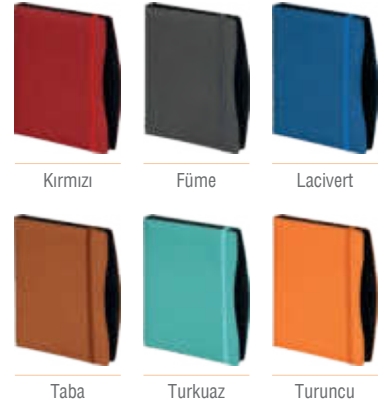

FÜme

Lacivert

Taba

Turkuaz

Turuncu

Kırmızı