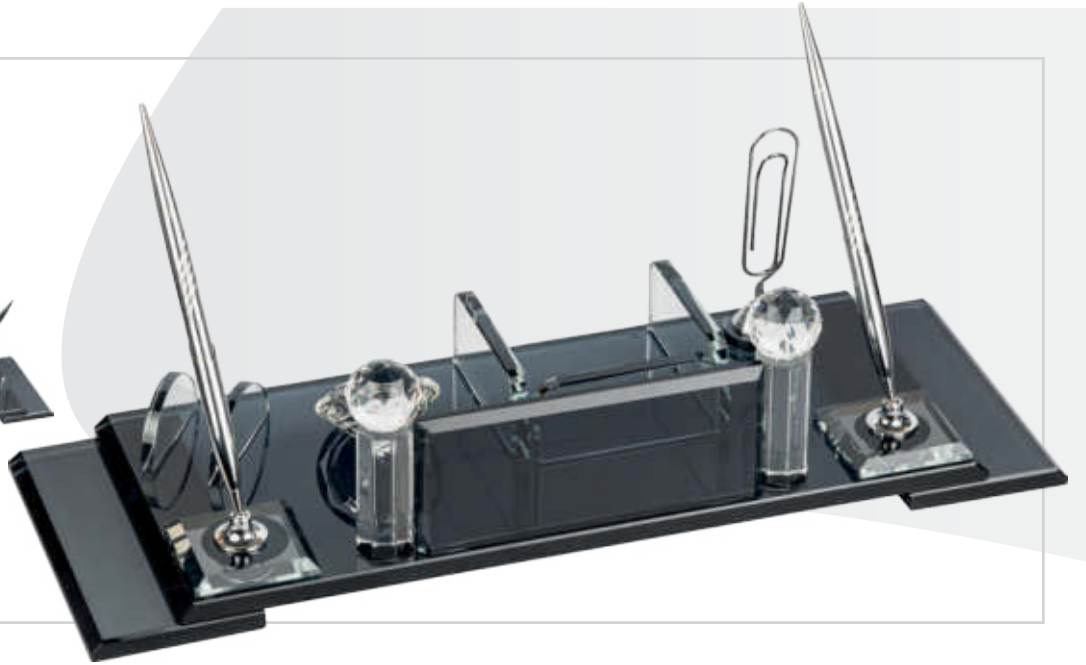

KM-80

Kristal Masa Seti

Ebat: 15 x 40 cm

B. Alanı: 60 x 150 mm