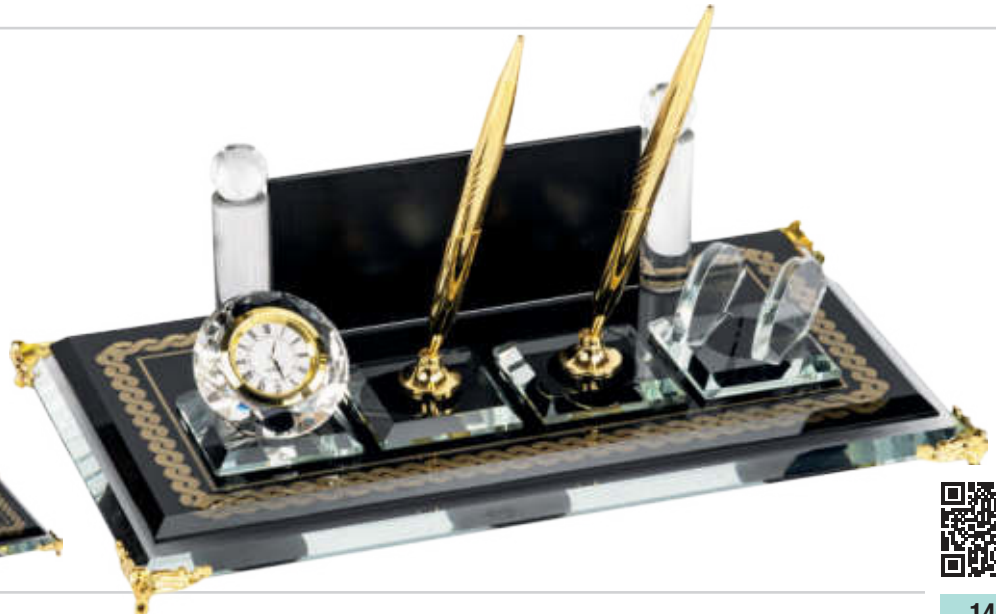

KM-45

Kristal Masa Seti

Ebat: 16 x 30 cm

B. Alan: 60 x 150 mm