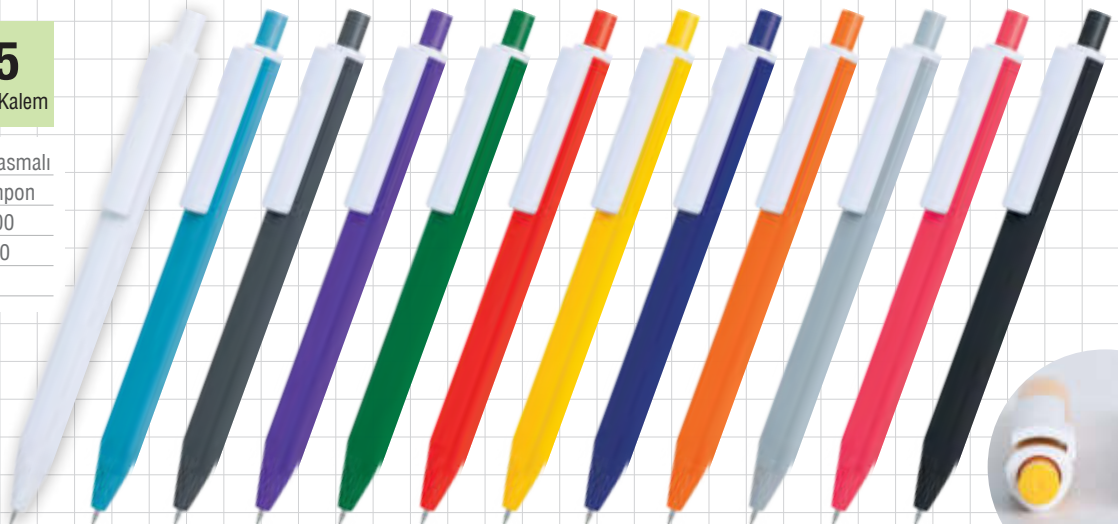

0544-65

Plastik Tükenmez Kalem

Mekanizma: Basmalı
Baskı: UV, Tampon
Paket Adeti: 100
Koli Adeti: 2000
Yerli Üretim