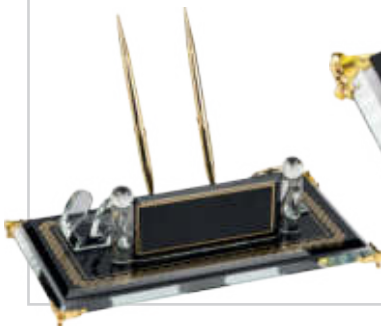

KM-45

Kristal Masa Seti

Ebat: 16 x 30 cm

B. Alan: 60 x 150 mm