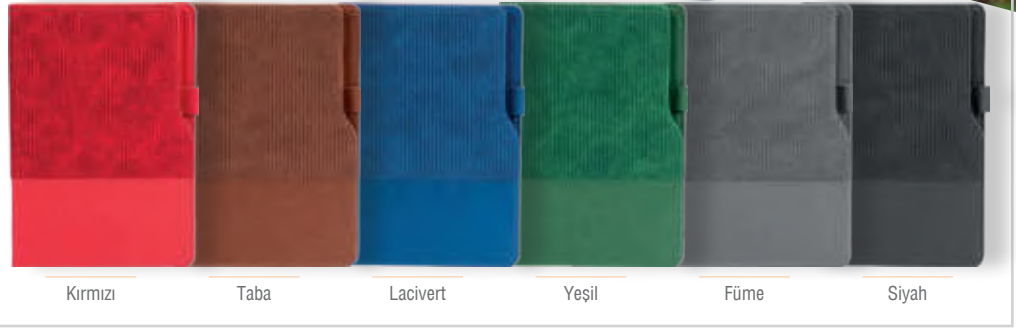

Libadiye

Defter

Deri: Termo

Ebat: 14.5 x 21 cm

Kalem Tutucu: Var

Kenarlar: Renkli

Baskı: Gofre, UV

Koli Adeti: 40

Sayfa Stili: Çizgili

Sayfa Sayısı: 224

Kağıt: 80 gram (Ivory) Krem

Kırmızı

Taba

Lacivert

Yeşil

Füme

Siyah

Çamlıca

Defter

Deri: Termo

Ebat: 14.5 x 21 cm

Kalem Tutucu: Var

Kenarlar: Renkli

Baskı: Gofre, UV

Koli Adeti: 40

Sayfa Stili: Çizgili

Sayfa Sayısı: 160

Kağıt: 70 gram Krem