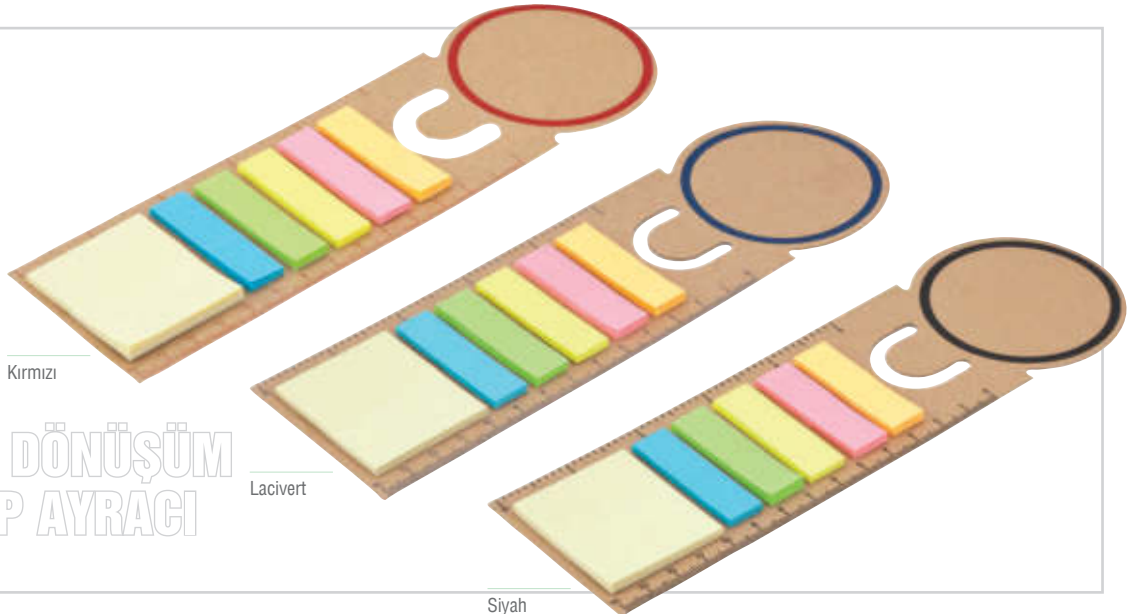

GD-015

Kitap Ayracı

Ebat: 5.6 x 21 cm
Baskı: UV, Serigrafi
Yapışkanlı Notluk: Var
Cetvel: 14 cm
Yaprak Sayısı: 25
Kağıt: 70 gram