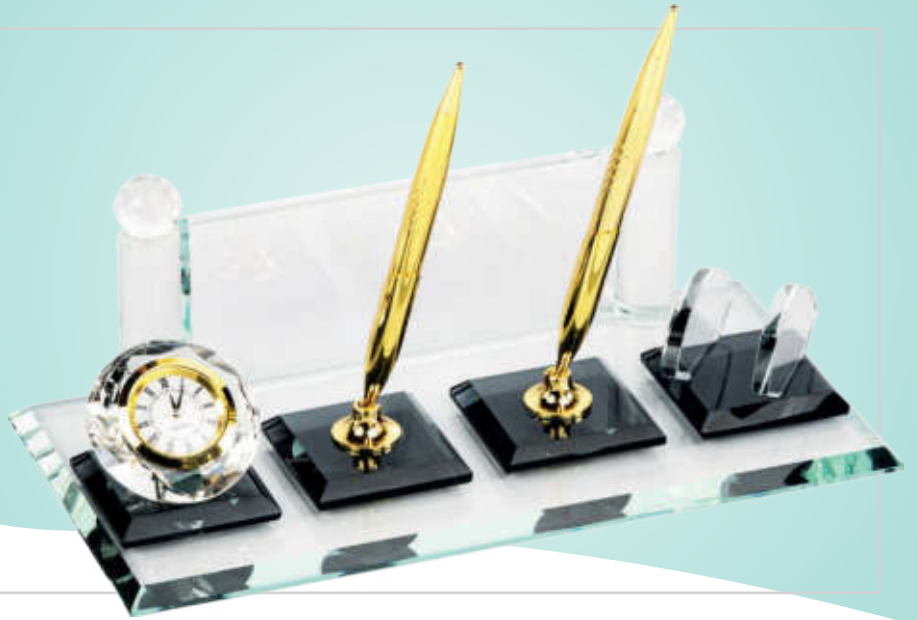

KM-60

Kristal Masa Seti

Ebat: 12 x 24 cm

B. Alan: 60 x 200 mm