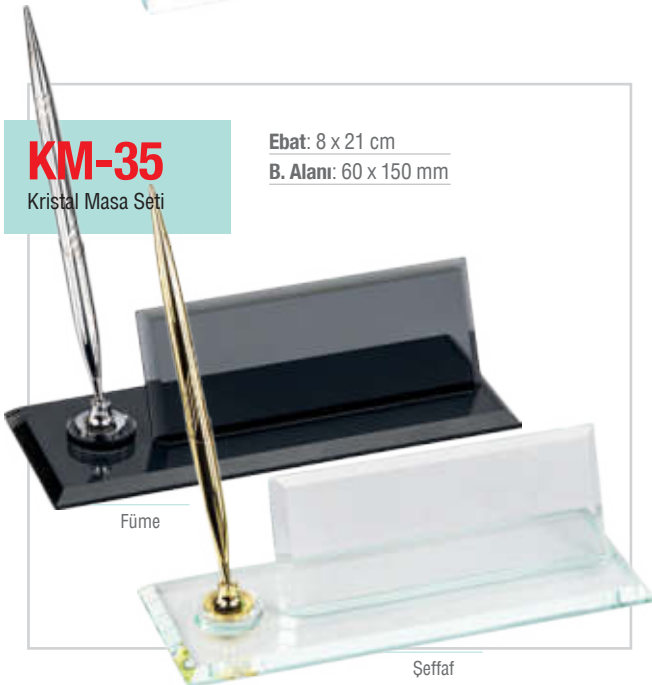

KM-35

Kristal Masa Seti

Ebat: 8 x 21 cm

B. Alanı: 60 x 150 mm