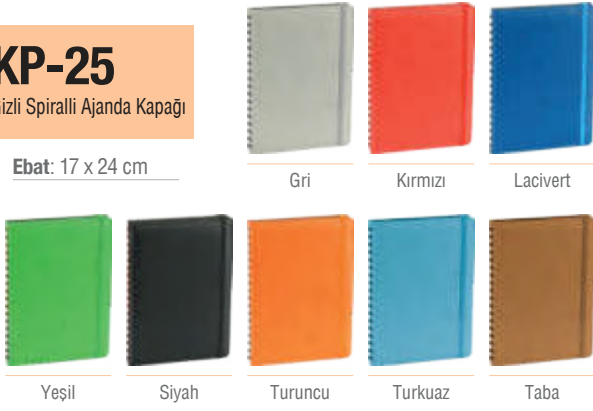

KP-25

Gizli Spiralli Ajanda Kapađı

Ebat: 17 x 24 cm

Gri

Kırmızı

Lacivert

Yeşil

Siyah

Turuncu

Turkuaz

Taba

KP-30

Gizli Spiralli Ajanda Kapađı

Ebat: 16.5 x 22 cm