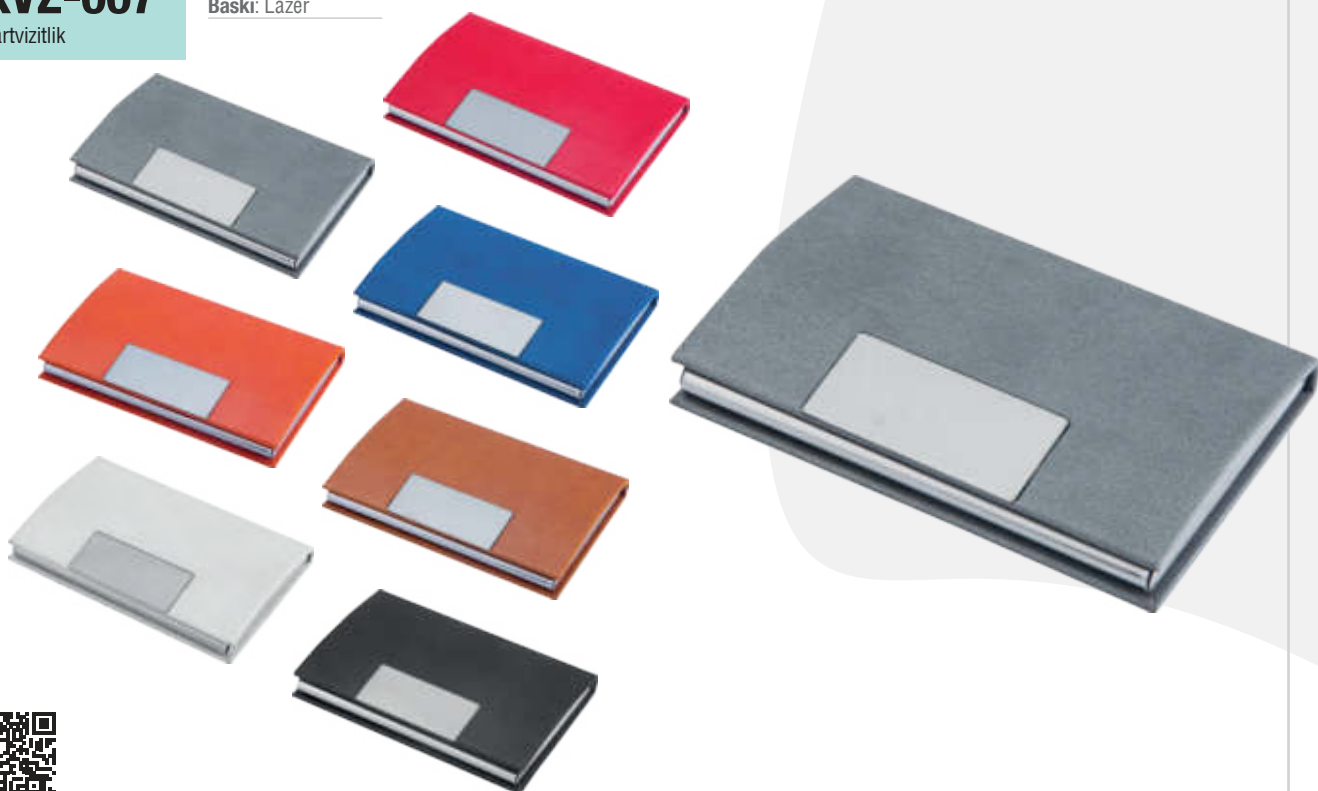

KARTVİZİTLİK

KVZ-007

Kartvizitlik

Ebat: 9.5 x 6.5 cm

Baskı: Lazer