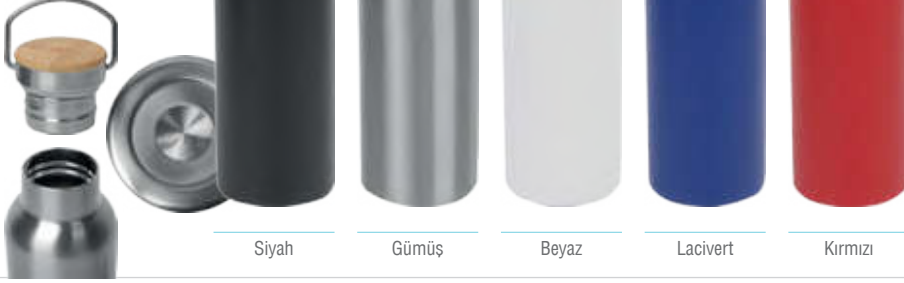

3960

Termos

Hacim: 600 ml

Ebat: 7 x 24 cm

Siyah

Gümüş

Beyaz

Lacivert

Kırmızı