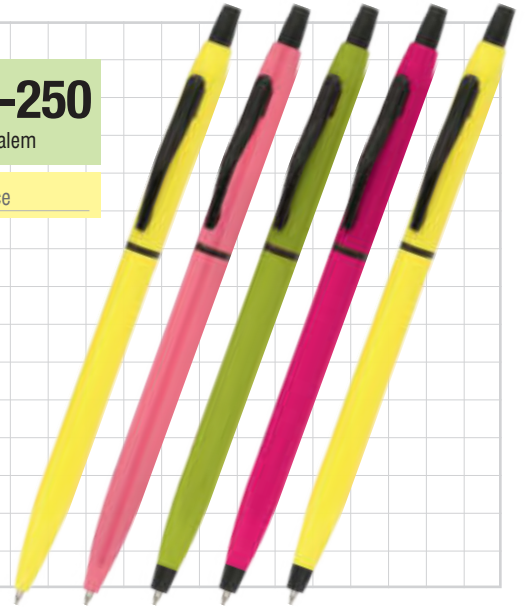

Tükenmez Kalem

Gövde: İnce

**0555-250**

Tükenmez Kalem

Gövde: İnce

**0555-165**

Tükenmez Kalem

Gövde: İnce