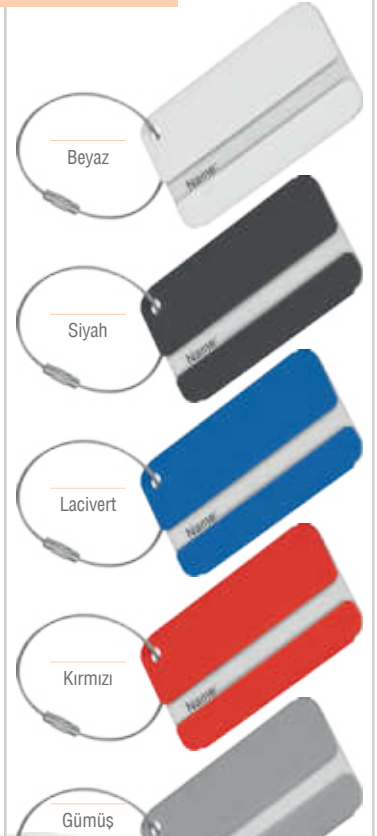

VLZ-001

Valiz Etiketi

Ebat: 8 x 4.3 cm
Malzeme: Metal
Baskı: UV, Lazer