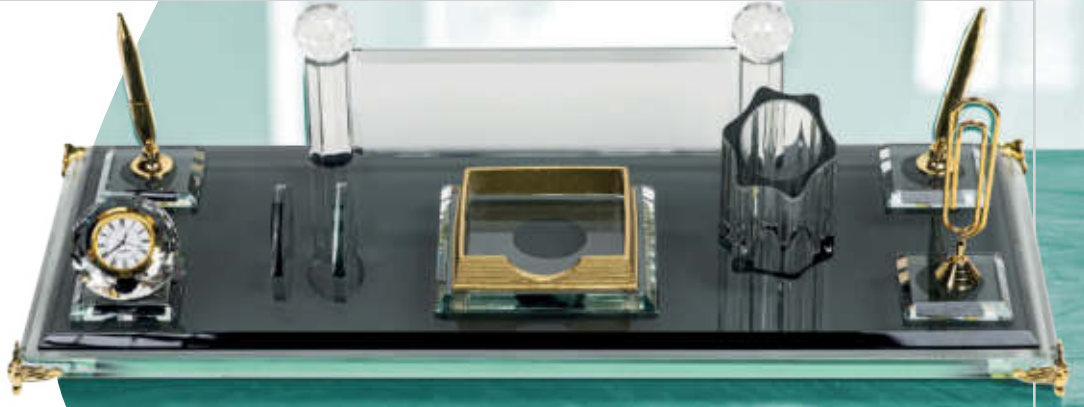

## Kral

Kristal Masa Seti

Ebat: 20 x 50 cm

B. Alanı: 60 x 200 mm