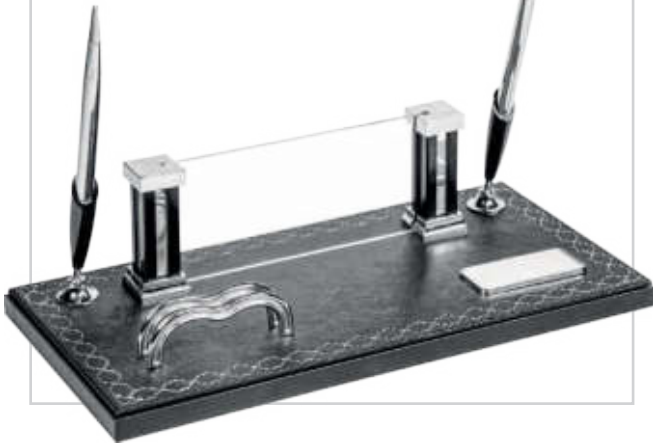

Acarbey 0069

Masa Seti

Ebat: 15.5 x 30.5 cm
Baskı Alanı: 120 x 55 mm
ME Baskı Alanı: 20 x 55 mm