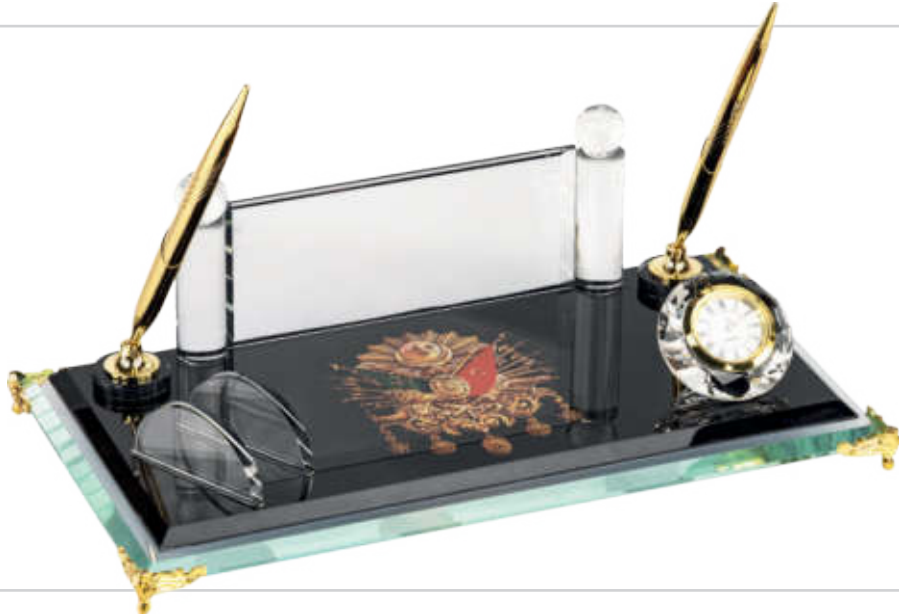

KM-25

Kristal Masa Seti

Ebat: 16 x 30 cm

B. Alanı: 60 x 150 mm