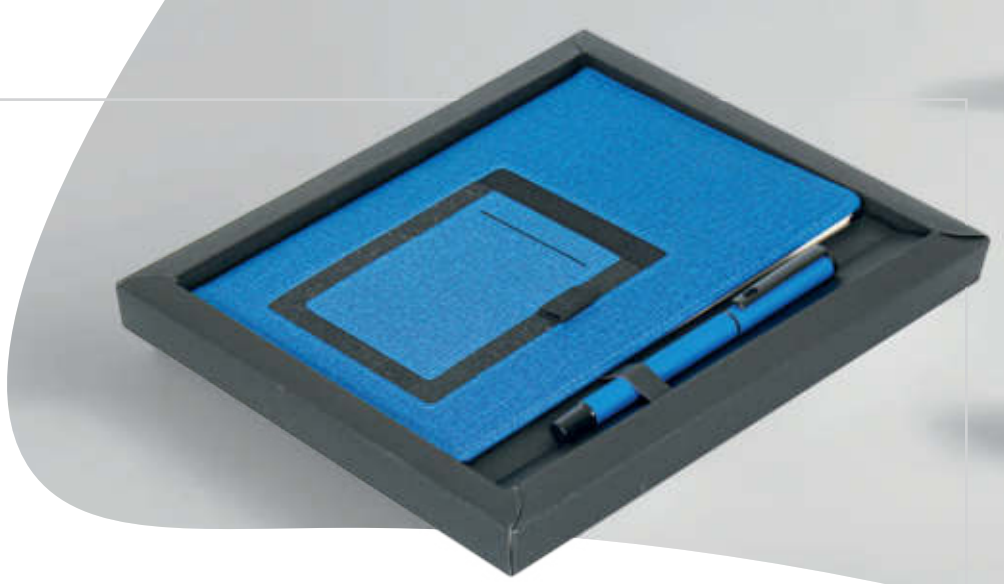

Rize

Hediyelik Set

Ebat: 21 x 24.7 x 2 cm

Kutu: Karton

ORTAKÖY

Termo Deri Defter

15 x 21 cm

0555-490

Metal Kalem

Roller