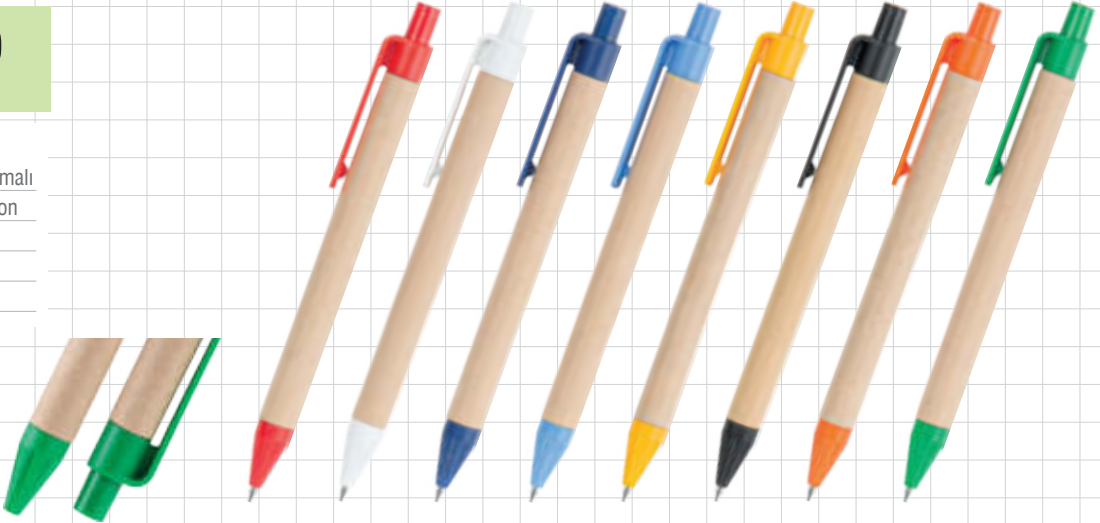

## 0522-50

Tükenmez Kalem

**Geri Dönüşüm**

**Mekanizma:** Basmalı

**Baskı:** UV, Tampon

**Paket Adeti:** 100

**Koli Adeti:** 2000

**Yerli Üretim**