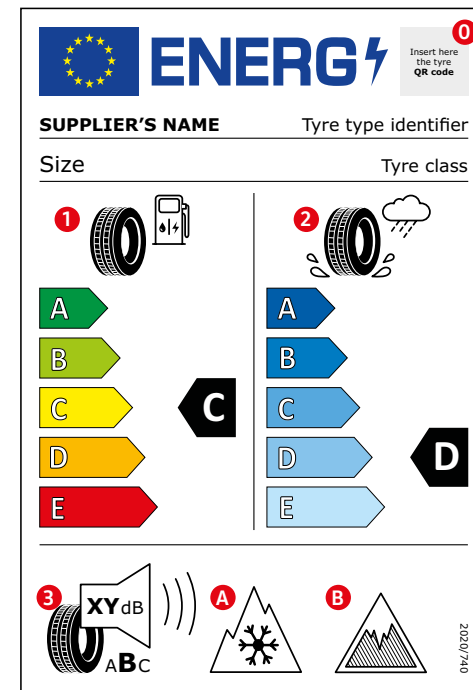

1 Efficienza del carburante

Classi da E (efficienza minima) ad A (efficienza massima). La resistenza al rotolamento è il fattore determinante per l'efficienza in termini di consumo di carburante. Le diverse efficienze del carburante, tra la classe A e quella E, possono risultare in una differenza del consumo di carburante fino al 7,5%.

2 Aderenza sul bagnato

Classi da E (aderenza minima) ad A (aderenza massima). Questo valore indica il comportamento di frenata di uno pneumatico sul bagnato. Tra la classe E e quella A lo spazio di frenata può ridursi fino al 30%.

3 Rumore esterno di rotolamento

Il rumore esterno di rotolamento dello pneumatico viene indicato in decibel (dB). Inoltre, il pittogramma rappresenta la classificazione tra A, B o C del rotolamento dello pneumatico, dove A indica «leggero» e C «più forte».

4 Prestazioni su neve e ghiaccio

Nel caso di uno pneumatico invernale, questo verrà contrassegnato inoltre con le categorie Aderenza sulla neve (simbolo: fiocco di neve) e Aderenza sul ghiaccio (simbolo: iceberg). Grazie a questa ulteriore classificazione, è possibile separare gli pneumatici invernali per i paesi dell'Europa centrale da quelli del nord. Per i primi, sono sufficienti gli pneumatici invernali con un'aderenza sulla neve ottimale.

- 0 Ulteriori informazioni tramite il codice QR
- 1 Efficienza del carburante
- 2 Aderenza sul bagnato
- 3 Rumore esterno di rotolamento
- 4 Prestazioni su neve e ghiaccio
  - A Simbolo del fiocco di neve
  - B Simbolo dell'iceberg per gli pneumatici per i paesi del nord