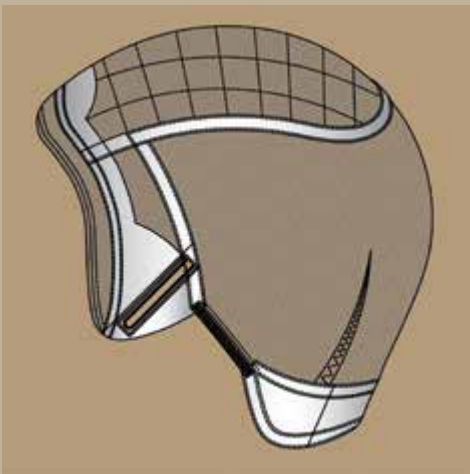

**RANA**

**LYRA**

**CARINA**

# RANA/LYRA/CARINA

**Größe • Size • Taille • Tamaño**

56

---

**Erhältliche Farben • Available Colours • Couleurs Disponibles • Colores Disponibles**

**Braun • Brown • Brun • Castaño**

espresso-mix · chocolate-mix

# DERMASILK MEDIUM

**Haarqualität** Naturbelassenes Eurohaar  
**Haarträger** Lacefront  
**Haarlänge** 30 - 35 cm  
**Knüpfdichte** Leicht bis Mittel  
**Knüpfrichtung** Freestyle

**Hair quality** Virgin European hair  
**Base** Lace front  
**Hair length** 30 - 35 cm  
**Density** Light to medium  
**Hairstyle** Freestyle