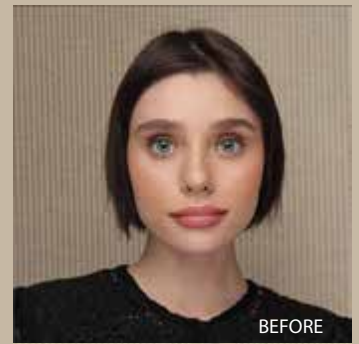

BASIC PART

Größe 14 x 8 cm
Haarqualität Echthaar
Haarlänge 25 - 30 cm
Haarträger Fine-Welded-Mono-Scheitel, dünner PU-Rand von Tempel zu Tempel, mit 4 Clipsen

---

Size 14 x 8 cm
Hair quality Human hair
Hair length 25 - 30 cm
Base Fine-Welded-Mono parting, thin PU edge from temple to temple, with 4 clips

---

Taille 14 x 8 cm
Qualité des cheveux Cheveux naturels
Longueur 25 - 30 cm
Base Mono filament avec 4 clips et PU de tempe à tempe

Tamaño 14 x 8 cm
Calidad del cabello Cabello natural
Longitud del cabello 25 - 30 cm
Base Monofilamento fino con raya en medo, borde delgado de poliuretano (PU) desde una patilla con almohadilla a la otra, con 4 clips

Erhältliche Farben • Available Colours • Couleurs Disponibles • Colores Disponibles

Braun • Brown • Brun • Castaño

espresso-mix · chocolate-mix · hazelnut-mix

Rot • Red • Roux • Rojo

aubergine-mix · mahagoni-mix · lightauburn-mix · tobacco-mix · lightchocolate-mix

Blond • Blonde • Blond • Rubio

darksand-mix · sandmulti-mix · caramel-mix · champagne-mix · lighthoney-mix · sunny-mix