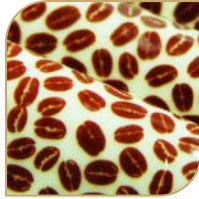

37901
Coffee Bean