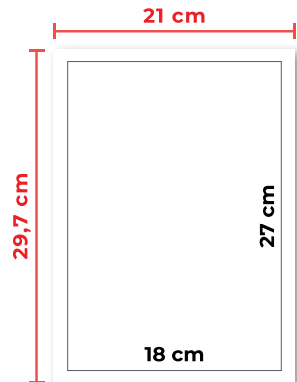

## *Edible*

Ukuran kertas : 21 cm x 29,7 cm

Area Cetak : 18 cm x 27 cm

**Plain Icing** adalah **Kertas Gula Edible** yang digunakan untuk bahan dekorasi kue.

Sangat **mudah diaplikasikan** & membuat **dekorasi kuemu lebih menarik**.

### Ukuran

Ukuran kertas 21 cm x 29,7 cm

## Ukuran

Ukuran kertas 20,5 cm x 32 cm