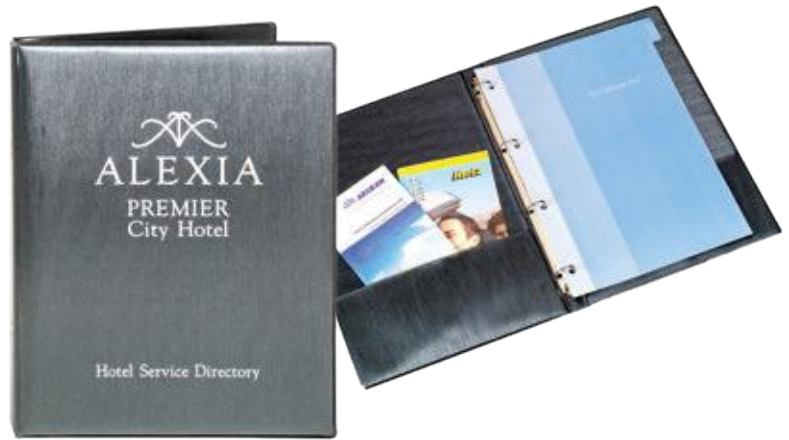

ΝΤΟΣΙΕ ELEGANCE

ΔΙΑΣΤΑΣΕΙΣ:

ΝΤΟΣΙΕ ΜΕ 2 & 4 ΚΡΙΚΟΥΣ

20x25cm
23x32cm
27x32cm

ΧΡΩΜΑΤΟΛΟΓΙΟ: