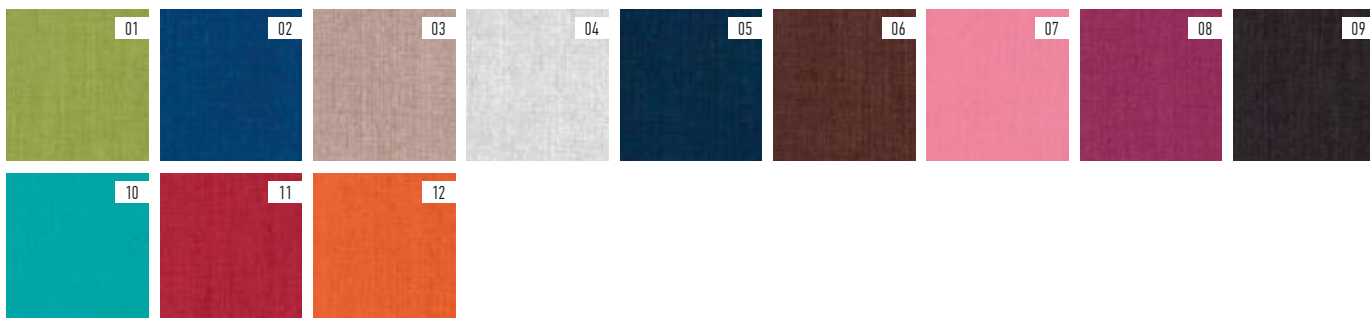

ΧΡΩΜΑΤΟΛΟΓΙΟ: