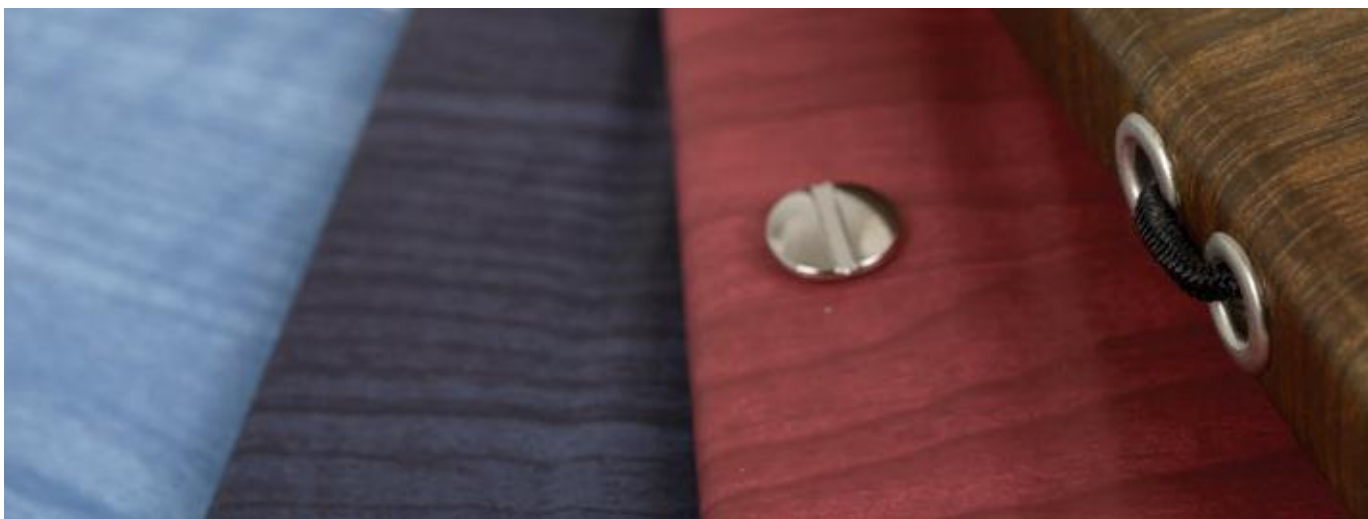

ΚΑΤΑΛΟΓΟΙ ΜΕ ΛΑΣΤΙΧΟ / ΚΟΡΔΟΝΙ