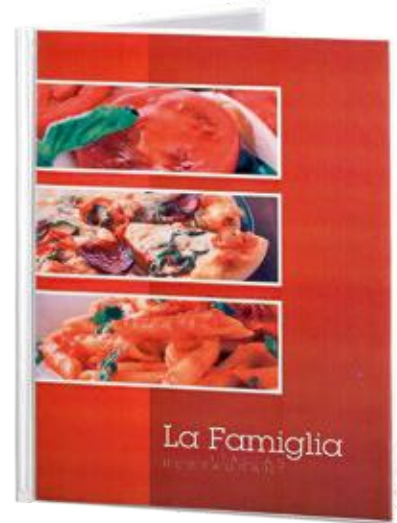

ΧΡΩΜΑΤΟΛΟΓΙΟ:

ΚΑΤΑΛΟΓΟΙ ΚΟΛΛΗΤΟΙ ΜΕ ΖΕΛΑΤΙΝΕΣ

ΔΙΑΣΤΑΣΕΙΣ:

ΚΟΛΛΗΤΟΙ ΜΕ ΖΕΛΑΤΙΝΕΣ	
14,5x21cm	20x25cm
14x29cm	21x30cm
15,5x23cm	24x32cm
18x23cm	29x34cm

ΧΡΩΜΑΤΟΛΟΓΙΟ:

ΚΟΛΛΗΤΟΙ ΜΕ ΖΕΛΑΤΙΝΕΣ ΚΑΙ ΤΥΠΩΜΕΝΑ ΕΞΟΦΥΛΛΑ