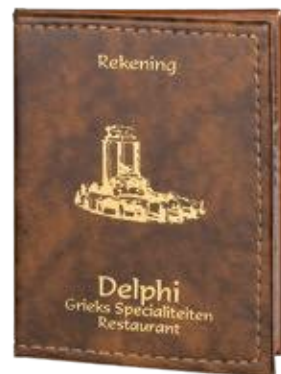

ΔΙΑΣΤΑΣΕΙΣ:

ΚΟΛΛΗΤΟΙ ΜΕ ΖΕΛΑΤΙΝΕΣ ΚΑΙ ΤΥΠΩΜΕΝΑ ΕΞΟΦΥΛΛΑ	
14,5x21cm	20x25cm
14x29cm	21x30cm
15,5x23cm	24x32cm
18x23cm	29x34cm

ΧΡΩΜΑΤΟΛΟΓΙΟ:

53

ΔΙΑΣΤΑΣΕΙΣ:

ΘΗΚΕΣ ΛΟΓΑΡΙΑΣΜΩΝ
10x14cm 13x21cm

ΧΡΩΜΑΤΟΛΟΓΙΟ:

ΨΗΦΙΑΚΗ
ΕΚΤΥΠΩΣΗ
ΔΕΡΜΑΤΙΝΗ
& PVC