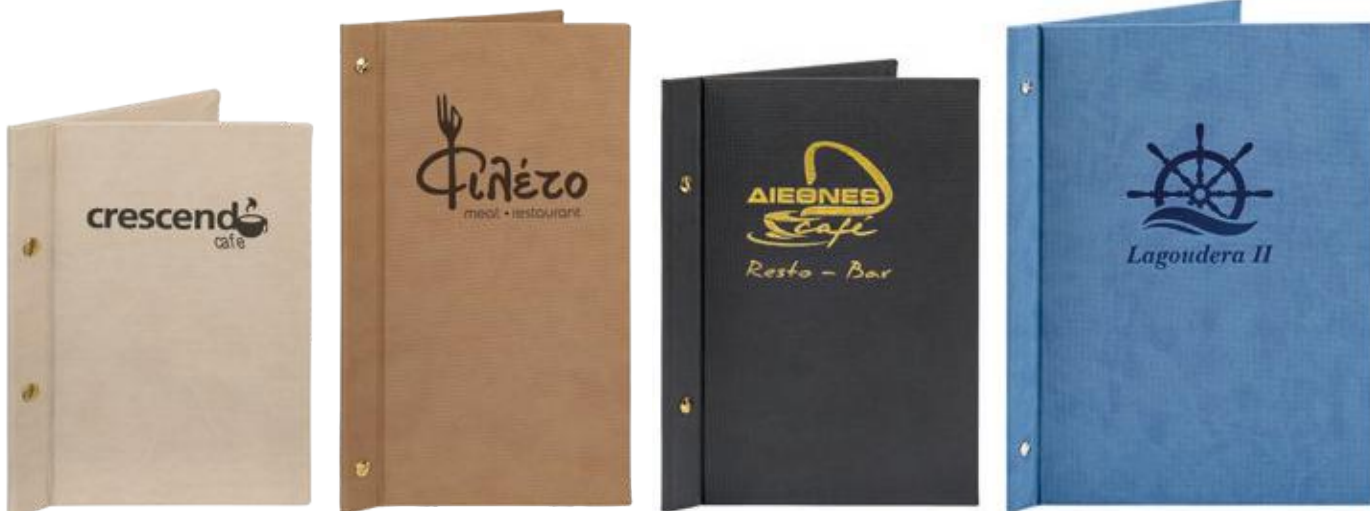

ΚΑΤΑΛΟΓΟΙ ΜΕ ΛΑΣΤΙΧΟ / ΚΟΡΔΟΝΙ

ΔΙΑΣΤΑΣΕΙΣ:

ΕΞΩΤΕΡΙΚΕΣ ΒΙΔΕΣ	ΕΣΩΤΕΡΙΚΕΣ ΒΙΔΕΣ	ΛΑΣΤΙΧΟ / ΚΟΡΔΟΝΙ	ΚΟΛΛΗΤΟΙ ΜΕ ΖΕΛΑΤΙΝΕΣ	ΘΗΚΕΣ ΛΟΓΑΡΙΑΣΜΩΝ
15x21cm 16x29cm 20x25cm 24x32cm	18x33cm 25x33cm	18x32.5cm 23.5x32.5cm	24x32cm	13x23cm

ΧΡΩΜΑΤΟΛΟΓΙΟ:

RIBERA
ΠΥΡΟΓΡΑΦΙΚΗ
ΔΕΡΜΑΤΙΝΗ

ΚΑΤΑΛΟΓΟΙ ΚΟΛΛΗΤΟΙ ΜΕ ΖΕΛΑΤΙΝΕΣ

ΚΑΤΑΛΟΓΟΙ ΜΕ ΛΑΣΤΙΧΟ / ΚΟΡΔΟΝΙ

ΘΗΚΕΣ ΛΟΓΑΡΙΑΣΜΩΝ

ΚΑΤΑΛΟΓΟΙ ΜΕ ΕΞΩΤΕΡΙΚΕΣ ΒΙΔΕΣ

ΔΙΑΣΤΑΣΕΙΣ:

ΕΞΩΤΕΡΙΚΕΣ ΒΙΔΕΣ	ΕΣΩΤΕΡΙΚΕΣ ΒΙΔΕΣ	ΛΑΣΤΙΧΟ / ΚΟΡΔΟΝΙ	ΚΟΛΛΗΤΟΙ ΜΕ ΖΕΛΑΤΙΝΕΣ	ΘΗΚΕΣ ΛΟΓΑΡΙΑΣΜΩΝ
15x21cm 16x29cm 20x25cm 24x32cm	18x33cm 25x33cm	18x32.5cm 23.5x32.5cm	24x32cm	13x23cm

ΧΡΩΜΑΤΟΛΟΓΙΟ:

Thank you

NEFELI
ΠΥΡΟΓΡΑΦΙΚΗ
ΔΕΡΜΑΤΙΝΗ

ΚΑΤΑΛΟΓΟΙ
ΜΕ ΕΣΩΤΕΡΙΚΕΣ
ΒΙΔΕΣ

ΚΑΤΑΛΟΓΟΙ ΚΟΛΛΗΤΟΙ ΜΕ ΖΕΛΑΤΙΝΕΣ

ΘΗΚΕΣ ΛΟΓΑΡΙΑΣΜΩΝ

ΚΑΤΑΛΟΓΟΙ ΜΕ ΛΑΣΤΙΧΟ

ΚΑΤΑΛΟΓΟΙ
ΜΕ ΕΞΩΤΕΡΙΚΕΣ ΒΙΔΕΣ