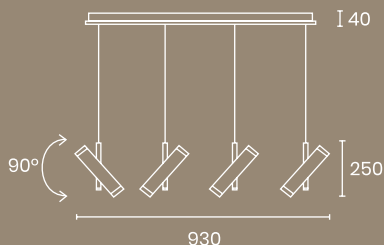

DESCRIPCIÓN

Colgante de LED con movimiento bidireccional de 4 luces blanco o negro con detalle dorado.

COLORES

- Blanco
- Negro