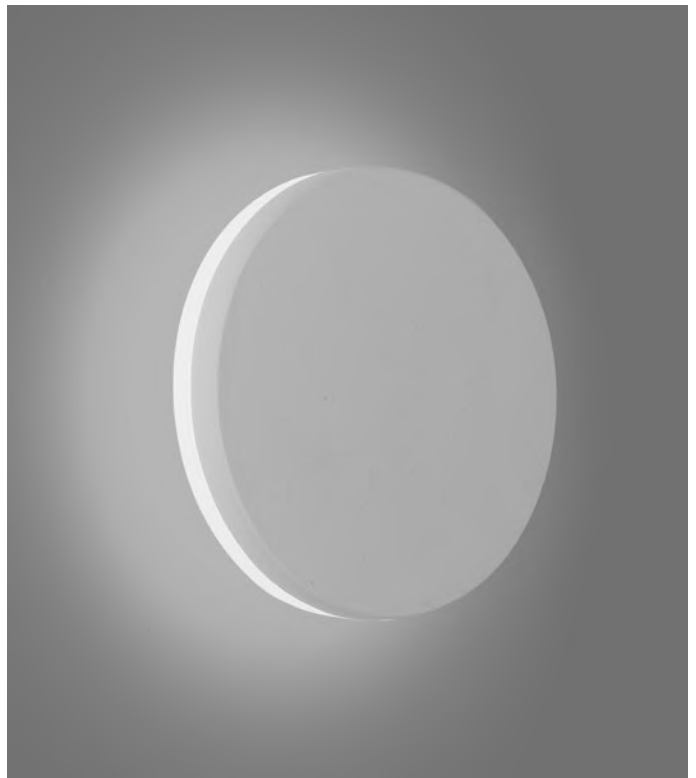

LEUK ILUMINACIÓN

Teléfono: (54 11) 5263-5000 / Whatsapp: (54911) 5472-9926

www.leukiluminacion.com.ar

ventas@leukiluminacion.com.ar