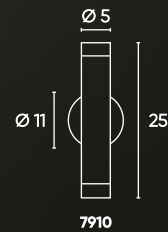

7920-02

7925-16

7925-02

7900-02

BIDIRECCIONAL

7910-16

7940-16

7930-02

7930-16

LÍNEA CANALS

CÓDIGO	DESCRIPCIÓN	UPC
7900	Aplicador tubo 1L móvil GU10 Ø 5 x 12 cm con base Ø 11 cm	6
7910	Aplicador tubo 2L bidireccional GU10 Ø 5 x 25 cm con base Ø 11 cm	6
7920	Colgante tubo 1L GU10 Ø 5 x 12 cm	6
7925	Cabezal tubo 1L GU10 Ø 5 x 12 cm	6
7930	Colgante tubo 1L GU10 Ø 5 x 25 cm	6
7940	Colgante tubo 1L GU10 Ø 5 x 35 cm	6

UPC: Unidades por caja

COLORES
02. Negro micro
16. Blanco micro

Opción con regleta de agujeros troquelados aparte

7900

7910

7920

7925

7930

7940

SAN JUSTO ILUMINACIÓN
Teléfono: (54-02202) 482850

www.sanjustoiluminacion.com.ar
contacto@sanjustoiluminacion.com