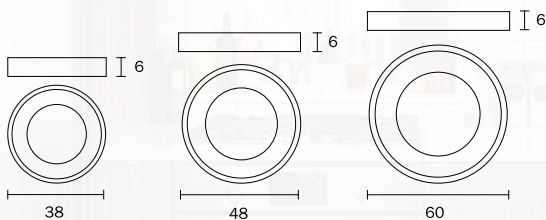

COLORES

- Blanco Mate
- Negro Mate
- Dorado
- Plata
- Coffee