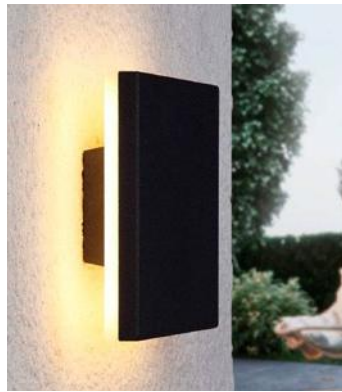

LEUK ILUMINACIÓN

Teléfono: (54 11) 5263-5000 / Whatsapp: (54911) 5472-9926

www.leukiluminacion.com.ar

ventas@leukiluminacion.com.ar