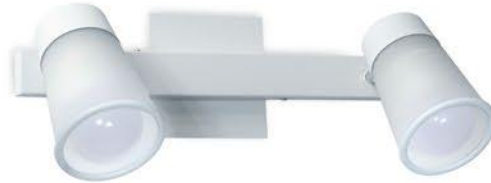

508

● serie
VOLCANO

E27 LED

503

502

501

505

SAN LORENZO
ILUMINACIÓN S.R.L.

3401

E27 LED

3401

3402

● serie
ROMANA

SAN LORENZO ILUMINACIÓN
Teléfono: (54 11) 4246-0227 / 3575 / (54 9 11) 5716-3120

www.slilum.com.ar
ventas@sanlorenzoilum.com.ar