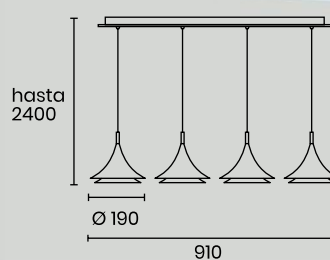

LÁMPARAS

LED 4 x 6w

DESCRIPCIÓN

Colgante de LED de 4 luces cónico negro con pantalla interior dorada.

COLORES

- Negro

LÁMPARAS

LED 4 x 7w

DABOR ILUMINACIÓN

Teléfono: (54 11) 4581-2275 / 4586-5778 / 4584-6330

www.daboriluminacion.com.ar

info@daboriluminacion.com.ar