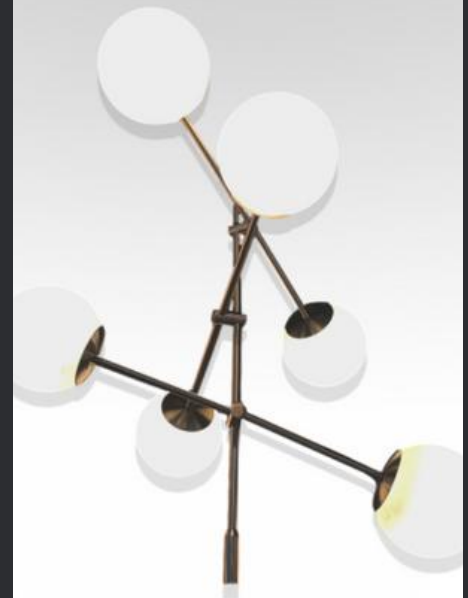

# MOON

P-116  
E27 / HIERRO