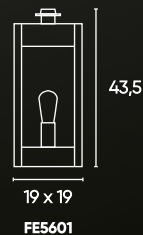

SAN JUSTO ILUMINACIÓN
Teléfono: (54-02202) 482850

www.sanjustoiluminacion.com.ar
contacto@sanjustoiluminacion.com