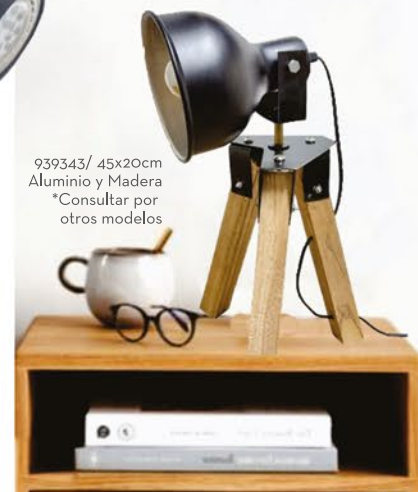

934603 / Ø 11cm  
 Chapa / Bl - Ne  
 \*Consultar por otros modelos

937602 / 21x39x9cm  
 Chapa de acero / Bl - Ne  
 \*Consultar por otros modelos

INICIATIVAS NUEVAS S.R.L.

939343 / 45x20cm  
 Aluminio y Madera  
 \*Consultar por otros modelos