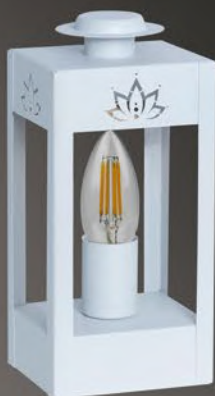

SAN JUSTO

ILUMINACIÓN

FE5600-16