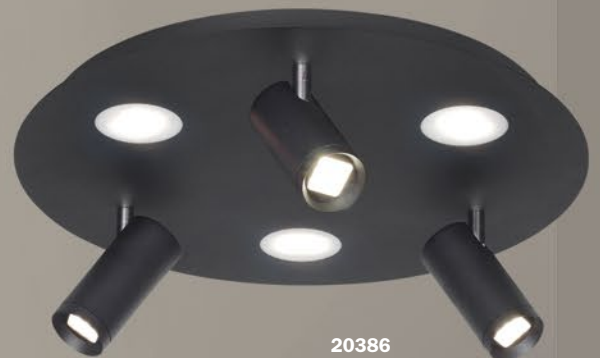

**20426**  
Ø: 400 mm  
H: 1500 mm

**20376**  
L: 800 mm  
H: 135 mm  
W: 100 mm

Encendido 2 puntos  
Posición 1: Leds fijas  
Posición 2: Leds móviles

## Nachos + Eye

LED  
Blanco - Negro - Cromo

**20374**  
L: 300 mm  
H: 135 mm  
W: 300 mm

**20386**  
Ø: 400 mm  
H: 135 mm

**20376**  
L: 800 mm  
H: 135 mm  
W: 100 mm

kinglight

**4652**

Plafón LED  
12 x 3.4w  
Ø 600 mm