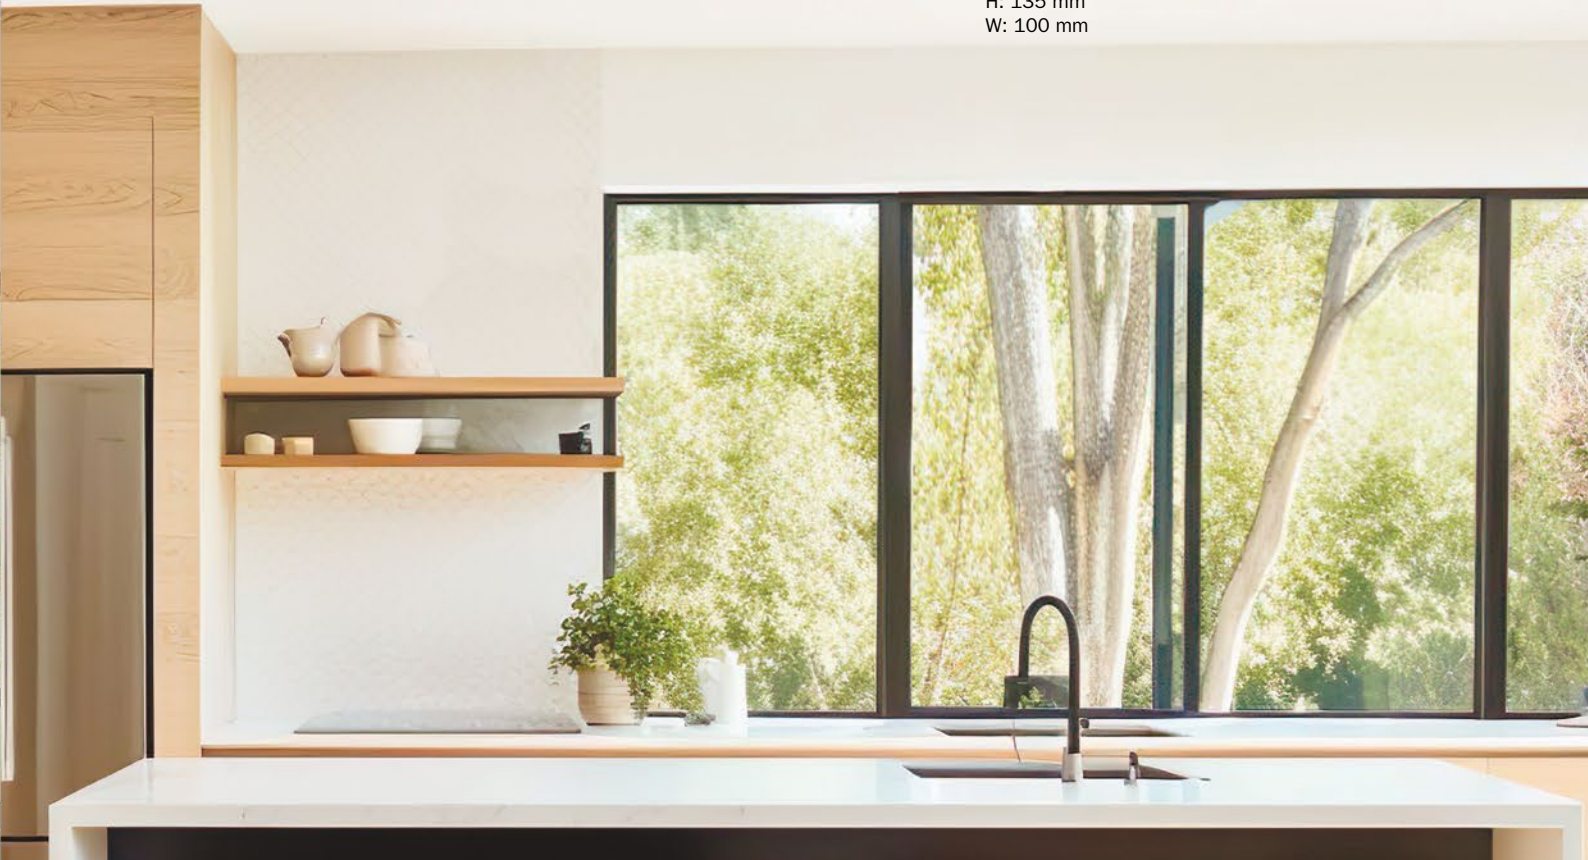

**20426**  
Ø: 400 mm  
H: 1500 mm

**20376**  
L: 800 mm  
H: 135 mm  
W: 100 mm

Encendido 2 puntos  
Posición 1: Leds fijas  
Posición 2: Leds móviles