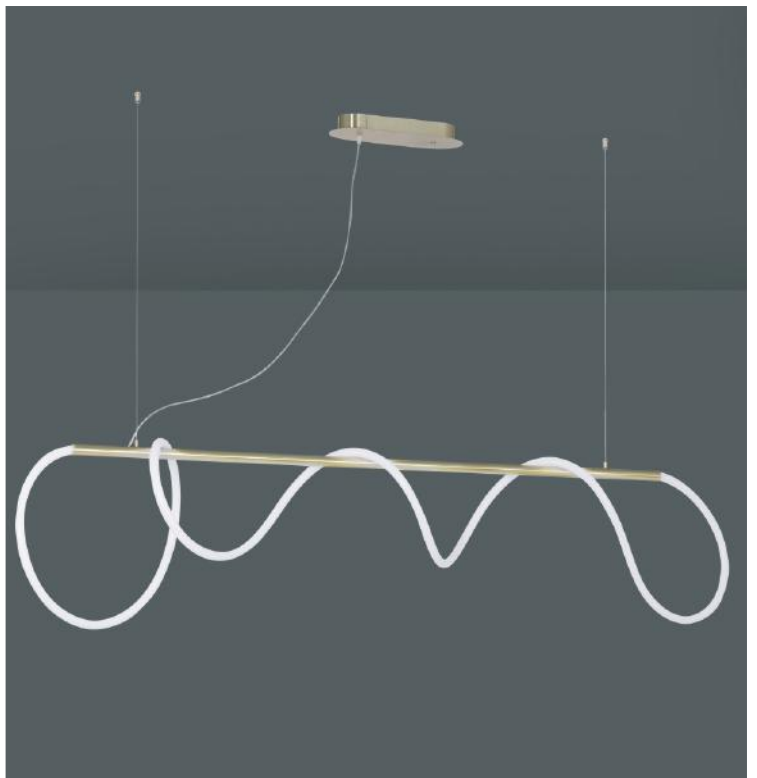

**3005**  
Bidireccional Cilindrico  
2 Rajas GU10

Ancho: 10cm  
Alto: 26cm  
Profundidad: 10cm

Colores disponibles:

**1005**  
Unidireccional GU10

Ancho: 7.8cm  
Alto: 9.8cm  
Profundidad: 9.6cm

Colores disponibles:

**1004**  
Tridireccional G9

Ancho: 7.8cm  
Alto: 9.8cm  
Profundidad: 9.6cm

Colores disponibles:

**1202**  
Bidireccional Chato G9

Ancho: 11cm  
Alto: 9cm  
Profundidad: 4cm

Colores disponibles:

**2003**  
Tridireccional E27

Ancho: 26.2cm  
Alto: 7.5cm  
Profundidad: 9.5cm

Colores disponibles: