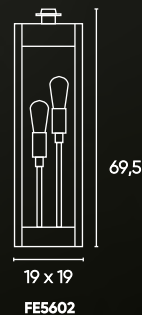

SAN JUSTO ILUMINACIÓN
Teléfono: (54-02202) 482850

www.sanjustoiluminacion.com.ar
contacto@sanjustoiluminacion.com