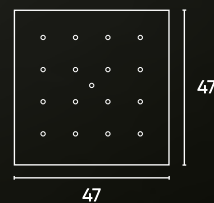

47
6739

SAN JUSTO ILUMINACIÓN
Teléfono: (54-02202) 482850

www.sanjustoiluminacion.com.ar
contacto@sanjustoiluminacion.com