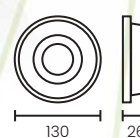

130 H 26

COMPLAQ

Teléfono: (54 11) 2107-0518 / (54 9 11) 2660-6524

www.complaq.com.ar

info@complaq.com