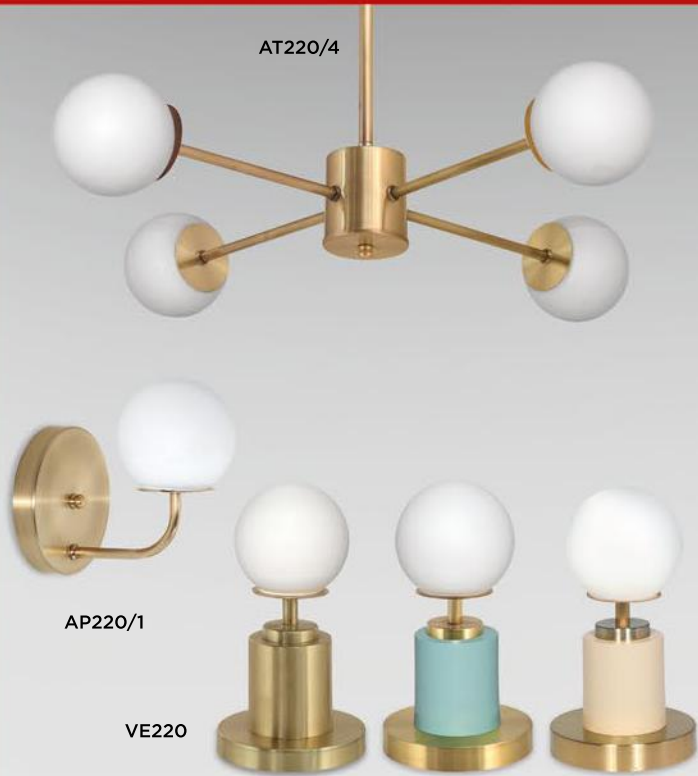

CO235

AP235

VE235

LÍNEA LUXOR | E27

CO1011

CO1010

AP1010

VE1010

VE1011

**Don Bell**  
iluminación

LÍNEA ROMY | G9

LÍNEA ROMY CON MOVIMIENTO | G9

LÍNEA IBLA

LÍNEA COLONIA

LÍNEA TEEN | G9

LÍNEA TEEN CON MOVIMIENTO | G9