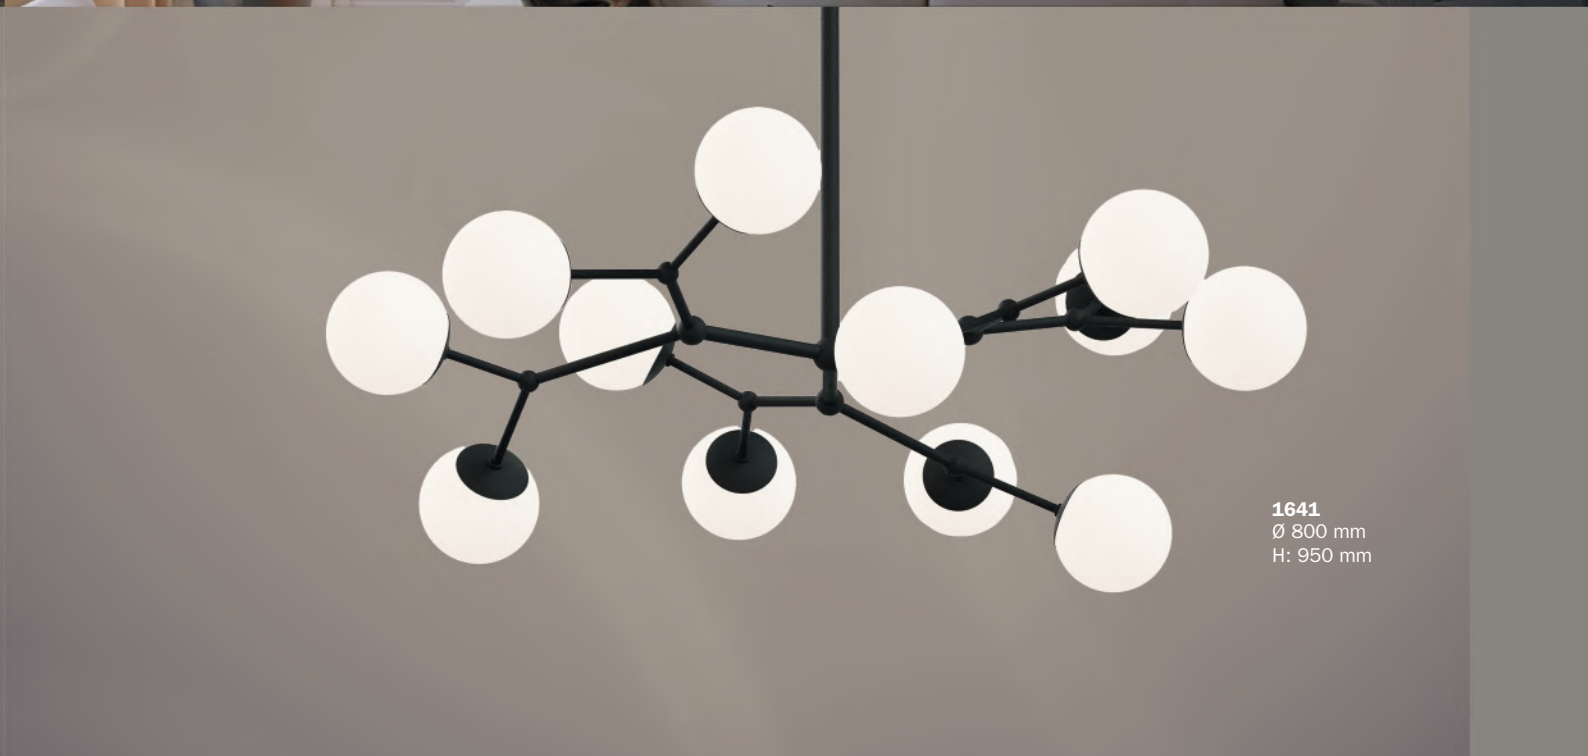

1641
Ø 800 mm
H: 950 mm