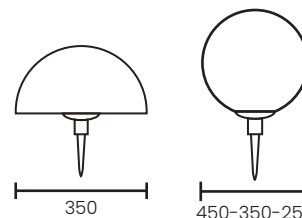

1641  
Ø 800 mm  
H: 950 mm

**20204**  
LED 6,8w x 12  
L: 96 cm - A: 10 cm - P:16 cm

Dúo

LED  
Blanco - Negro - Aluminio

Encendido 2 puntos  
Posición 1: Leds superiores fijas  
Posición 2: Leds tulipas

**20201**  
LED 6,8w x 3  
L: 15 cm - A: 8 cm - P:16 cm

**20204**  
LED 6,8w x 12  
L: 96 cm - A: 10 cm - P:16 cm

**20202**  
LED 6,8w x 6  
L: 50 cm - A: 10 cm - P:16 cm

**20203**  
LED 6,8w x 9  
L: 73 cm - A: 10 cm - P:16 cm

**20620**  
Colgante 10 luces  
Ø: 600 mm  
H: 2000 mm

Ø: 600 mm  
H: 2000 mm

1503

L: 700 mm  
H: 1500 mm  
W: 100 mm

1513

Ø: 400 mm  
H: 1500 mm

1501

Ø: 120 mm  
H: 1300 mm

**DROP**

**ESFERA**

Con base  
E27 LED o SMD / RGB

450-350-250

**ESFERA Y MEDIA ESFERA**

Con estaca  
E27 LED o SMD / RGB

350

450-350-250

LUMINARIAS PARA JARDÍN