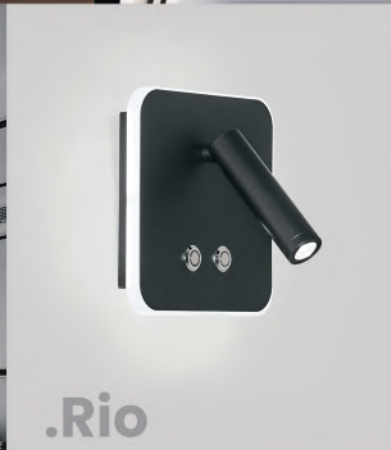

Dale play al video

Dabor