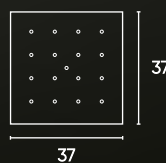

SAN JUSTO

ILUMINACIÓN

6738-16

6739-02

ORIFICIOS
TROQUELADOS

NUEVAS BASES MULTILUCES

CÓDIGO	DESCRIPCIÓN	UPC
6738	Tapa cuadrada p/colg. multiluces de 1 a 17 37 x 37 x 2,5 cm	2
6739	Tapa cuadrada p/colg. multiluces de 1 a 17 47 x 47 x 2,5 cm	2

COLORES
02. Negro micro
16. Blanco micro

UPC: Unidades por caja

37
6738

47
6739

SAN JUSTO ILUMINACIÓN
Teléfono: (54-02202) 482850

www.sanjustoiluminacion.com.ar
contacto@sanjustoiluminacion.com