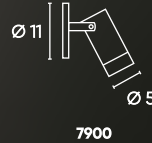

LÍNEA CANALS

CÓDIGO	DESCRIPCIÓN	UPC
7900	Aplicador tubo 1L móvil GU10 Ø 5 x 12 cm con base Ø 11 cm	6
7910	Aplicador tubo 2L bidireccional GU10 Ø 5 x 25 cm con base Ø 11 cm	6
7920	Colgante tubo 1L GU10 Ø 5 x 12 cm	6
7925	Cabezal tubo 1L GU10 Ø 5 x 12 cm	6
7930	Colgante tubo 1L GU10 Ø 5 x 25 cm	6
7940	Colgante tubo 1L GU10 Ø 5 x 35 cm	6

UPC: Unidades por caja

COLORES
02. Negro micro
16. Blanco micro

Opción con regleta de agujeros troquelados aparte

7900