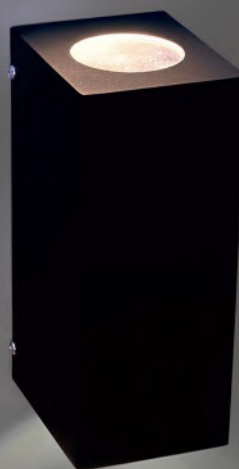

# WATER

WA25-1-OM  
Ø25 cm  
WA18-1-OM  
Ø18 cm  
WA15-1-OM  
Ø15 cm  
Opcional tulipa opal

**2204**  
Bidireccional Recto  
GU10 c/Rajas

Ancho: 7.6cm  
Alto: 18cm  
Profundidad: 9.4cm

Colores disponibles:

**2205**  
Bidireccional Recto  
GU10

Ancho: 7.6cm  
Alto: 18cm  
Profundidad: 9.4cm

Colores disponibles:

**3033**  
Tridireccional Curvo G9

Ancho: 11.2cm  
Alto: 12cm  
Profundidad: 9.8cm

Colores disponibles: