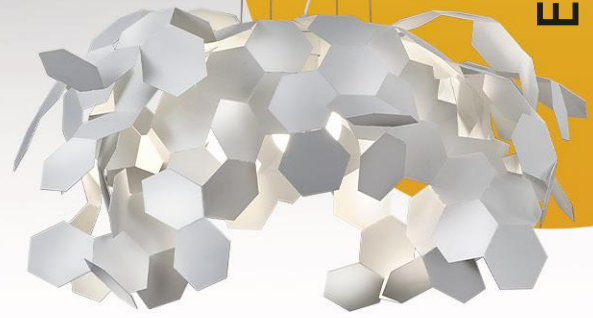

EUPHORIA

GALIA colgante

nikel
iluminación

HONO

NEST

NIKEL LUZ ILUMINACIÓN

Teléfono: (54 9 11) 5228-2166 / 2831-3615

www.nikeliluminacion.com.ar

ventas@nikeliluminacion.com.ar