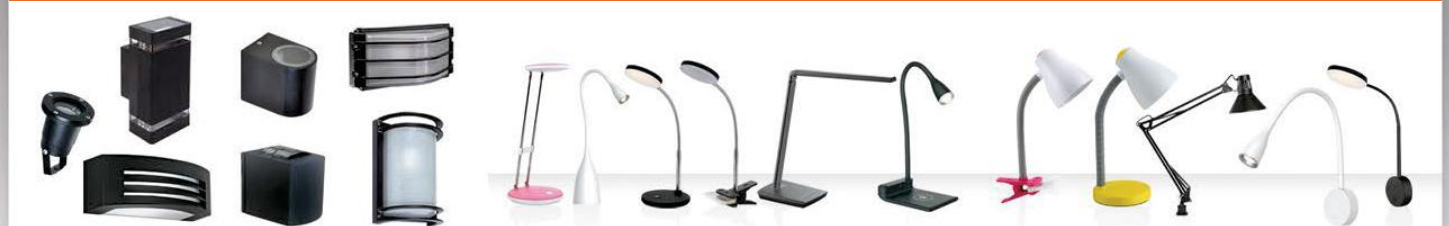

LÍNEA ALUMINIO LÁMPARA DE MESA LED LÁMPARA DE MESA APLIQUE LED

Piso 35w - GU10 Cód. 824301 Bidireccional 2x35w - 2xGU10 Cód. 822871 Unidireccional 35w - GU10 Cód. 822876	Triangular 60w - E27 Cód. 824409 Bidireccional 60w - E27 Cód. 822886	Mini con lupa 50w - G9 Cód. 822882 Cilíndrica 60w - E27 Cód. 824439	Retractable 2,5w - LED Blanca/Celeste/Rosa Cód. 821401 Flexible 4,5w - LED Blanca/Negra Cód. 821405	Con Base 5,5w - LED Blanca/Negra Cód. 821407 Con Pinza 5,5w - LED Blanca/Negra Cód. 821409	Dimmer 10w - LED Metalizada Cód. 821410 Wireless Charge 4,5w - LED Negra Cód. 821412	Con Base 15w - E27 - Violeta, Rosa/Amarillo/Azul Cód. 821501 Con Pinza 15w - E27 - Violeta, Rosa/Amarillo/Azul Cód. 821502	Tablero 60w - E27 Blanco/Negro Cód. 821510	Pared 4,5w - LED Blanco/Negro Cód. 845162 Pared 5,5w - LED Blanco/Negro Cód. 845163