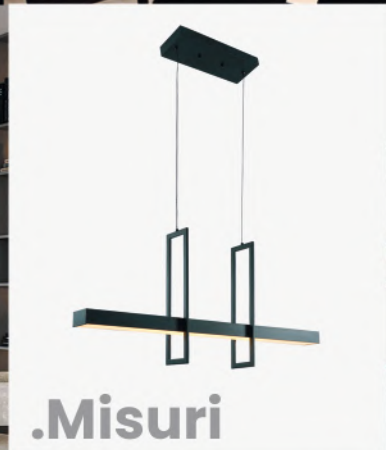

Prolum iluminación

Puro iluminación

Punto iluminación

Ronda iluminación

San Justo iluminación

San Lorenzo iluminación

Vintage Lamps

# Dabor

Dale play al video 

Dabor

.Misuri

.Florida

.Texas

DABOR ILUMINACIÓN

Teléfono: (54 11) 4581-2275 / 4586-5778 / 4584-6330