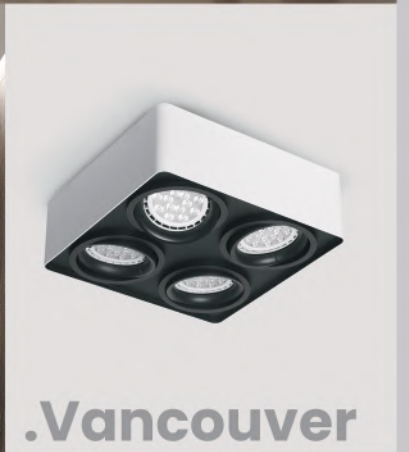

Dale play al video 

**Dabor**

**.Vancouver**

**.Akaki**

**.Mekele**

Vita

E27 LED  
Negro

441  
Ø 900 mm  
H: 950 mm