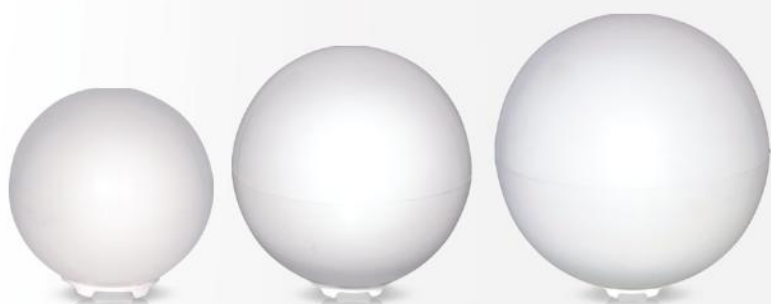

COMPLAQ

**ESFERA**

Aplique  
E27 LED o SMD / RGB

280-250

**ESFERA Y MEDIA ESFERA**

Colgante  
E27 LED o SMD / RGB

350

280

**ESFERA**

Con base  
E27 LED o SMD / RGB

450-350-250

**ESFERA Y MEDIA ESFERA**

Con estaca  
E27 LED o SMD / RGB

350

450-350-250

LUMINARIAS PARA JARDÍN