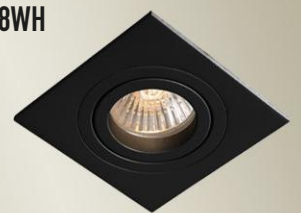

■ K1821

■ K1201N

■ E5809BK