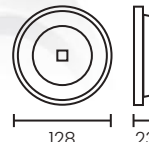

MILENIO 2.3 con buje

Consumo 1 Amper
SMD RGB / Blanca

128 H 23