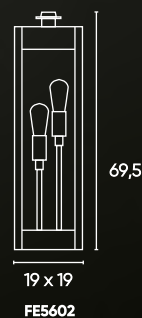

SAN JUSTO ILUMINACIÓN
Teléfono: (54-02202) 482850

www.sanjustoiluminacion.com.ar
contacto@sanjustoiluminacion.com