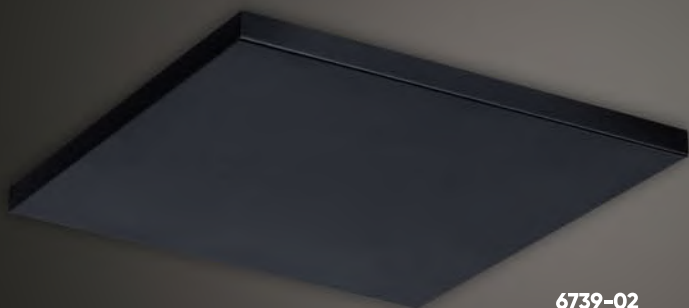

6739-02

ORIFICIOS
TROQUELADOS