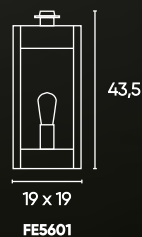

SAN JUSTO ILUMINACIÓN
Teléfono: (54-02202) 482850

www.sanjustoiluminacion.com.ar
contacto@sanjustoiluminacion.com