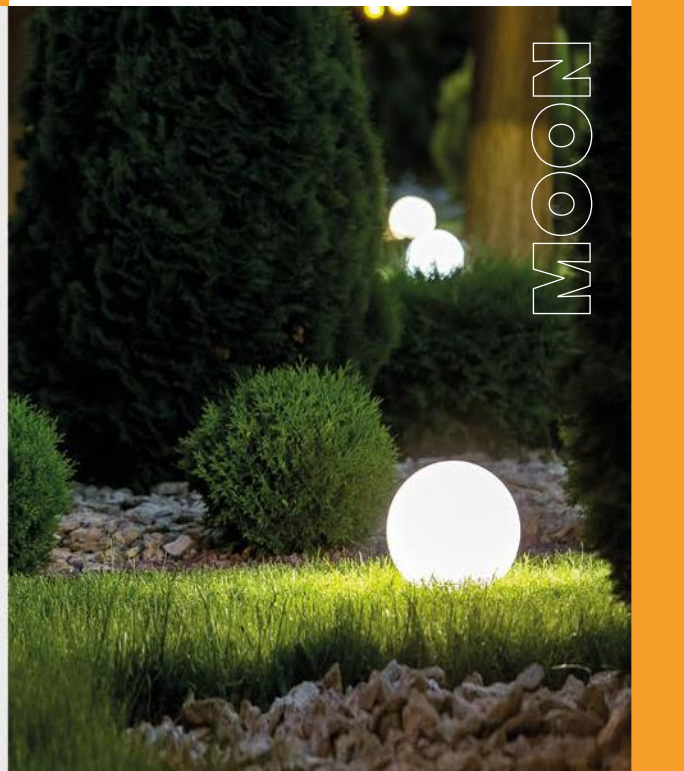

MOON

ILUMINACIÓN RÚSTICA

Teléfono: (54 11) 6079-4711 / Whatsapp: 1159696205

www.iluminacionrustica.com.ar
ventas@iluminacionrustica.com.ar