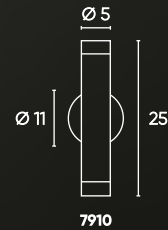

7920-02

7925-16

7925-02

7900-02

BIDIRECCIONAL

7910-16

7940-16

7930-02

7930-16

LÍNEA CANALS

GU10

CÓDIGO	DESCRIPCIÓN	UPC
7900	Aplicador tubo 1L móvil GU10 Ø 5 x 12 cm con base Ø 11 cm	6
7910	Aplicador tubo 2L bidireccional GU10 Ø 5 x 25 cm con base Ø 11 cm	6
7920	Colgante tubo 1L GU10 Ø 5 x 12 cm	6
7925	Cabezal tubo 1L GU10 Ø 5 x 12 cm	6
7930	Colgante tubo 1L GU10 Ø 5 x 25 cm	6
7940	Colgante tubo 1L GU10 Ø 5 x 35 cm	6

UPC: Unidades por caja

Opción con regleta de agujeros troquelados aparte

7900

7910

7920

7925

7930

7940