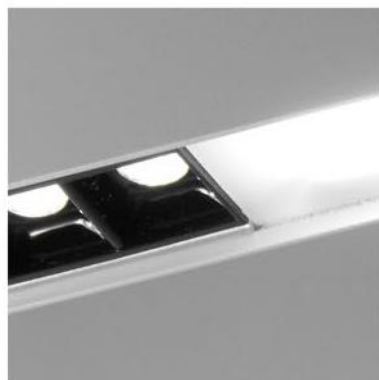

COLORES

OSRAM

CASAMBI
READY

TRIDONIC

Helvar

DALI

LUCCIOLA

Teléfono: (54-341) 431-3995 / Fax: 0800-777-0145

www.lucciola.com.ar
ventas@lucciola.com.ar