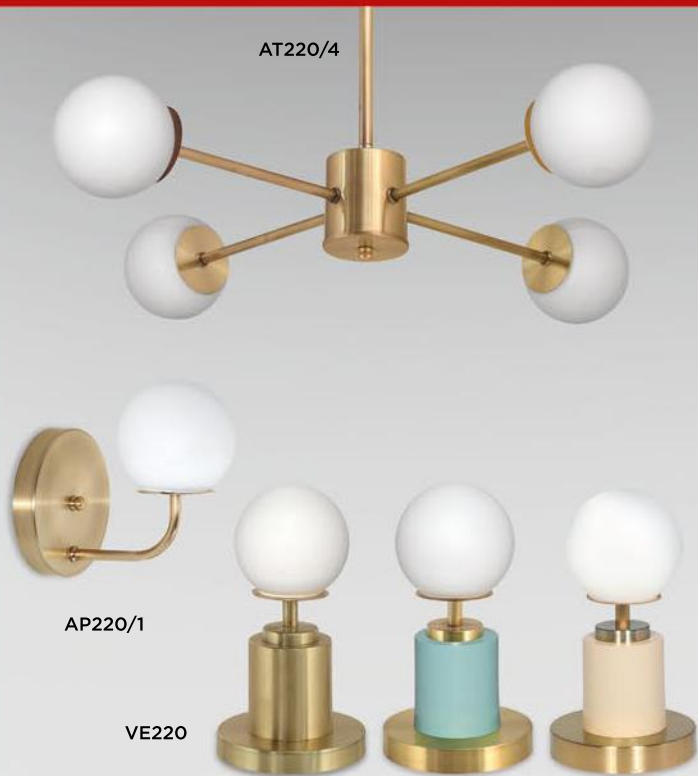

CO235

AP235

VE235

LÍNEA LUXOR | E27

CO1011

CO1010

AP1010

VE1010

VE1011

**Don Bell**  
iluminación

LÍNEA ROMY | G9

LÍNEA ROMY CON MOVIMIENTO | G9

LÍNEA IBLA

LÍNEA COLONIA

LÍNEA TEEN | G9

LÍNEA TEEN CON MOVIMIENTO | G9