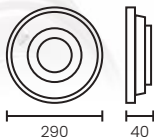

DELUXE SMD

Consumo 0.85 Amper
SMD RGB / Blanca

290 H 40