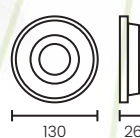

130 H 26

COMPLAQ

Teléfono: (54 11) 2107-0518 / (54 9 11) 2660-6524

www.complaq.com.ar

info@complaq.com