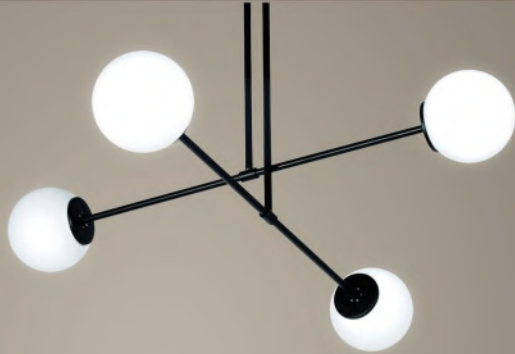

KING

AG-200
Tulipas: Ø 15 cm
50 cm - Ø 75 cm
Negro texturado