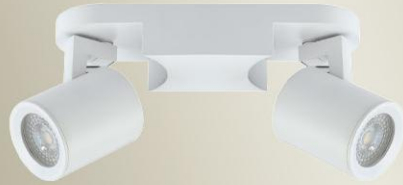

■ U1302B

■ K1821

■ K1201N