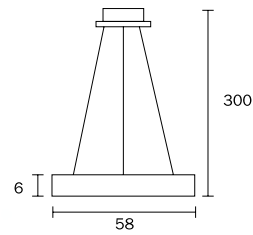

COLORES

- Dorado
- Negro Mate