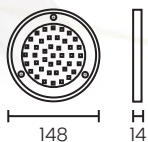

LUMINARIAS SUBACUÁTICAS

ULTRA LITE 2.1

Consumo 0.85 Amper
SMD RGB / Blanca

148 H 14

MILENIO 2.3 con buje

Consumo 1 Amper
SMD RGB / Blanca

128 H 23

DELUXE SMD

Consumo 0.85 Amper
SMD RGB / Blanca

290 H 40

COMPACT SMD

Consumo 0.85 Amper
SMD RGB / Blanca

210 H 25

ECO

Consumo 0.3 Amper
SMD RGB / blanca

130 H 26

COMPLAQ

Teléfono: (54 11) 2107-0518 / (54 9 11) 2660-6524

www.complaq.com.ar

info@complaq.com