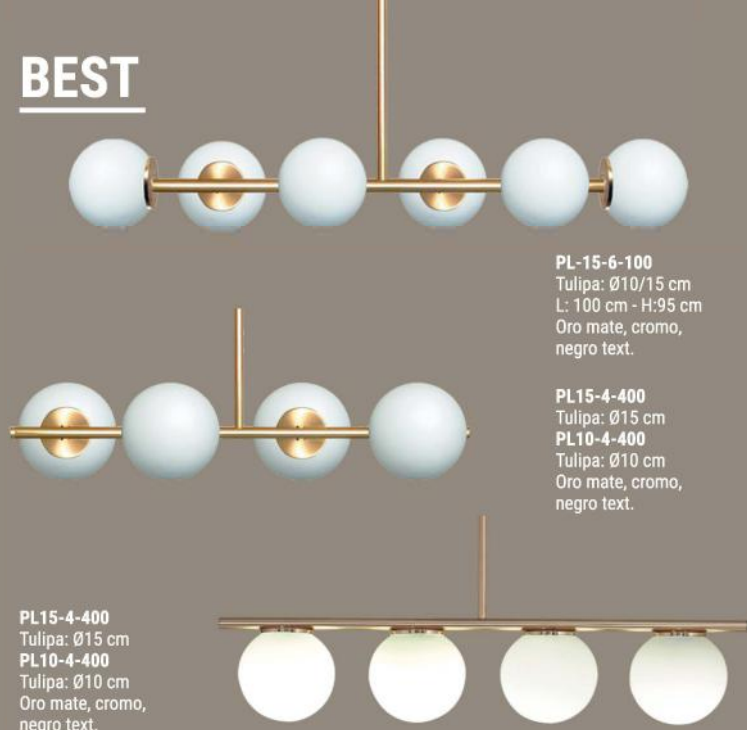

**FAROLUZ**

Teléfono: (54 11) 7079-5002

www.faroluz.com.ar  
ventas@faroluz.com.ar

PL15-6-320  
Tulipa: Ø15 cm  
PL10-6-300  
Tulipa: Ø10 cm  
L: 100 cm - H: 95cm

## BEST

PL-15-6-100  
Tulipa: Ø10/15 cm  
L: 100 cm - H: 95 cm  
Oro mate, cromo,  
negro text.

PL15-4-400  
Tulipa: Ø15 cm  
PL10-4-400  
Tulipa: Ø10 cm  
Oro mate, cromo,  
negro text.

PL15-4-400  
Tulipa: Ø15 cm  
PL10-4-400  
Tulipa: Ø10 cm  
Oro mate, cromo,  
negro text.