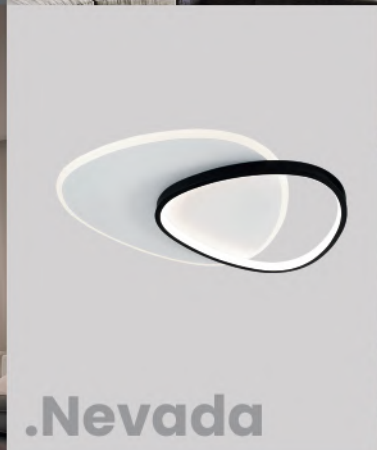

Dàbor

Dale play al video

DABOR ILUMINACIÓN

Teléfono: (54 11) 4581-2275 / 4586-5778 / 4584-6330

www.daboriluminacion.com.ar

info@daboriluminacion.com.ar