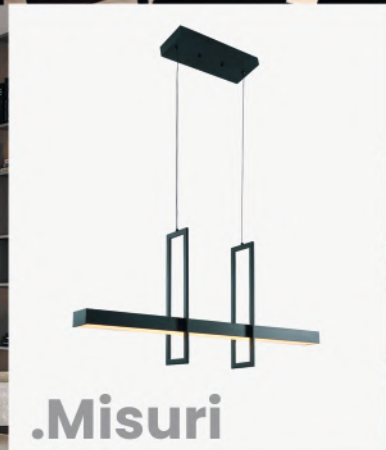

Prolum iluminación

Puro iluminación

Punto iluminación

Ronda iluminación

San Justo iluminación

San Lorenzo iluminación

Vignolo iluminación

Vintage Lamps

# Dabor

Dale play al video 

Dabor

.Misuri

.Florida

.Texas

DABOR ILUMINACIÓN

Teléfono: (54 11) 4581-2275 / 4586-5778 / 4584-6330