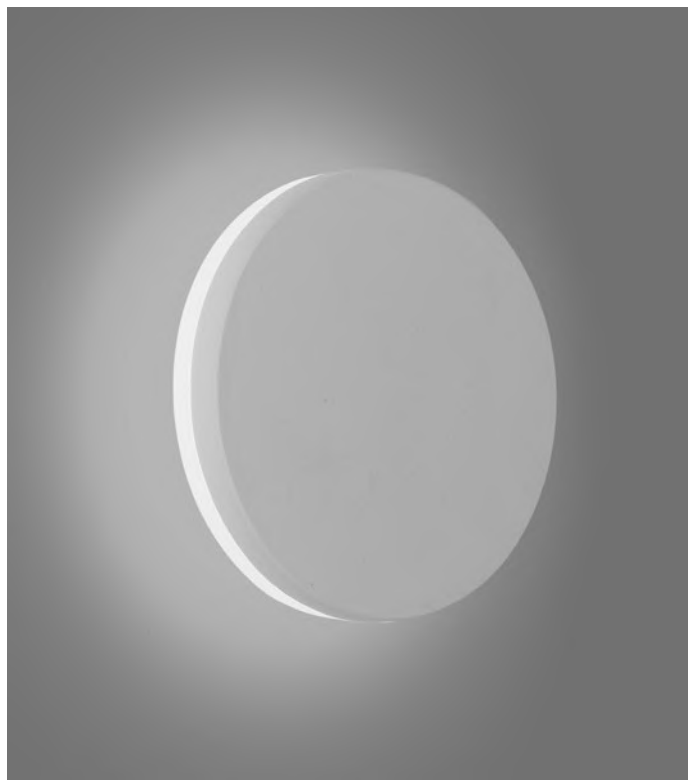

LEUK ILUMINACIÓN

Teléfono: (54 11) 5263-5000 / Whatsapp: (54911) 5472-9926

www.leukiluminacion.com.ar

ventas@leukiluminacion.com.ar