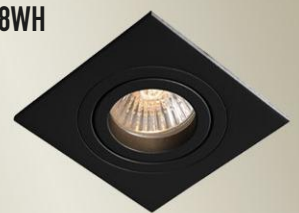

■ K1821

■ K1201N

■ E5809BK