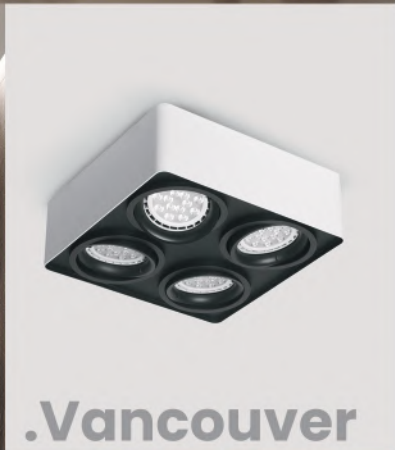

Dale play al video 

Dabor

.Vancouver

.Akaki

.Mekele

Vita

E27 LED  
Negro

441  
Ø 900 mm  
H: 950 mm