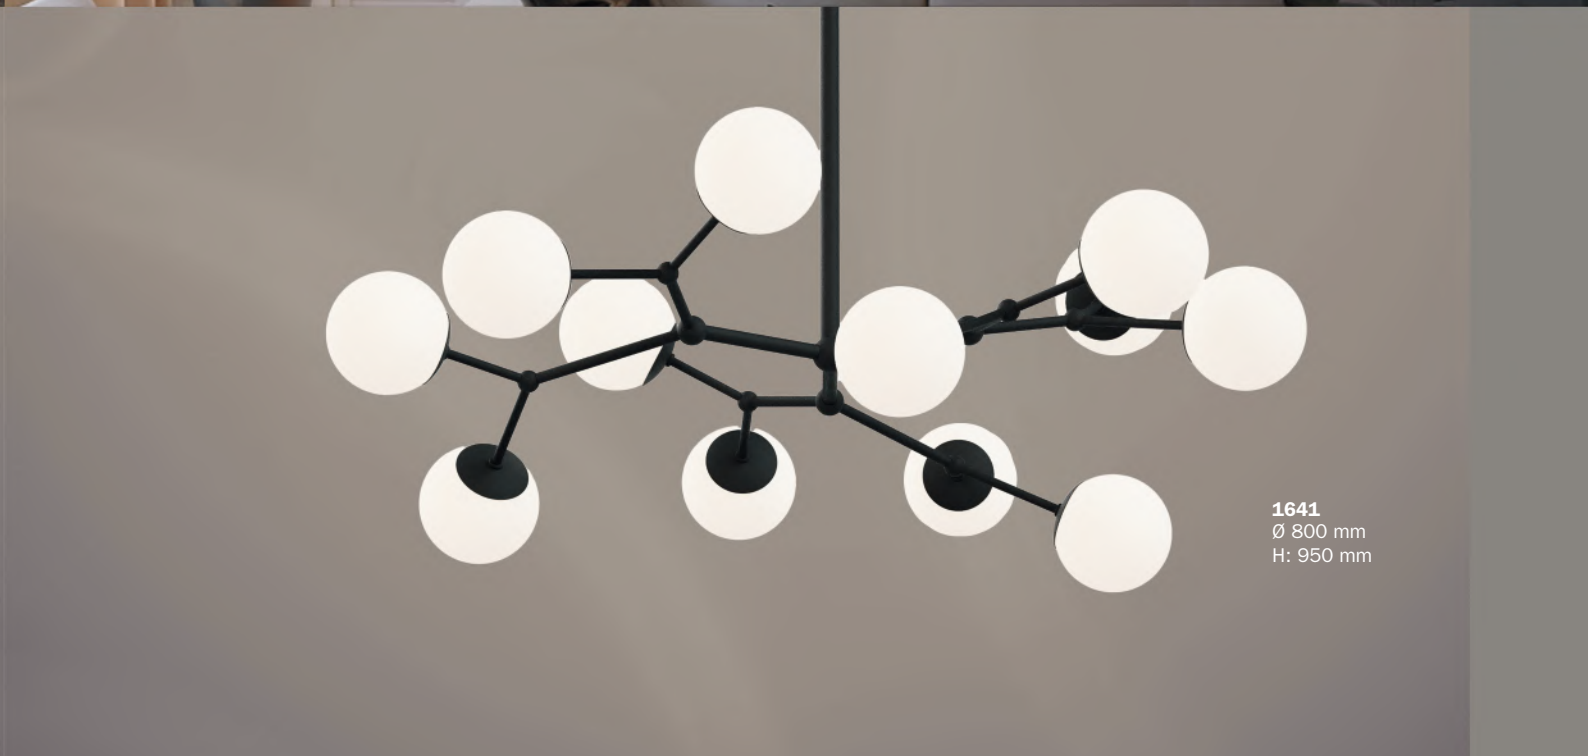

1641  
Ø 800 mm  
H: 950 mm

**20204**  
LED 6,8w x 12  
L: 96 cm - A: 10 cm - P:16 cm

Dúo

LED  
Blanco - Negro - Aluminio

Encendido 2 puntos  
Posición 1: Leds superiores fijas  
Posición 2: Leds tulipas

**20201**  
LED 6,8w x 3  
L: 15 cm - A: 8 cm - P:16 cm