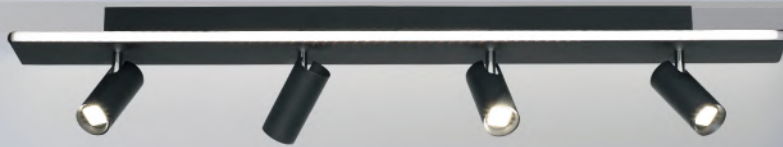

1641  
Ø 800 mm  
H: 950 mm

**20204**  
LED 6,8w x 12  
L: 96 cm - A: 10 cm - P:16 cm

Dúo

LED  
Blanco - Negro - Aluminio

Encendido 2 puntos  
Posición 1: Leds superiores fijas  
Posición 2: Leds tulipas

**20201**  
LED 6,8w x 3  
L: 15 cm - A: 8 cm - P:16 cm