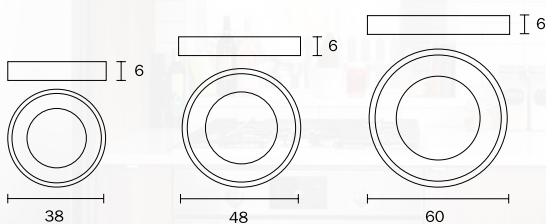

COLORES

- Blanco Mate
- Negro Mate
- Dorado
- Plata
- Coffee