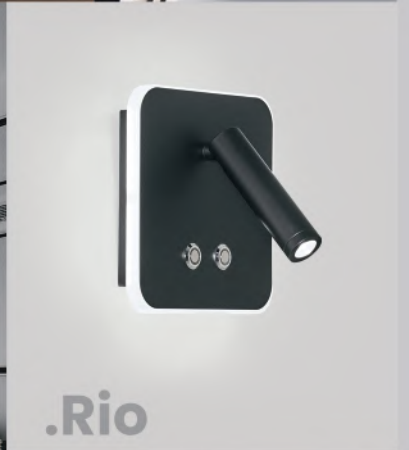

Dale play al video

Dabor