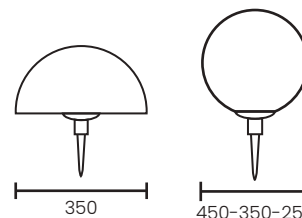

350

450-350-250