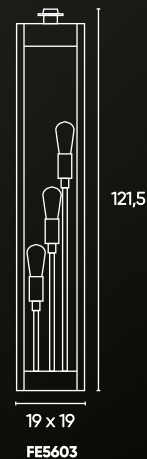

SAN JUSTO ILUMINACIÓN
Teléfono: (54-02202) 482850

www.sanjustoiluminacion.com.ar
contacto@sanjustoiluminacion.com