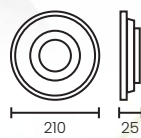

COMPACT SMD

Consumo 0.85 Amper
SMD RGB / Blanca

210 H 25