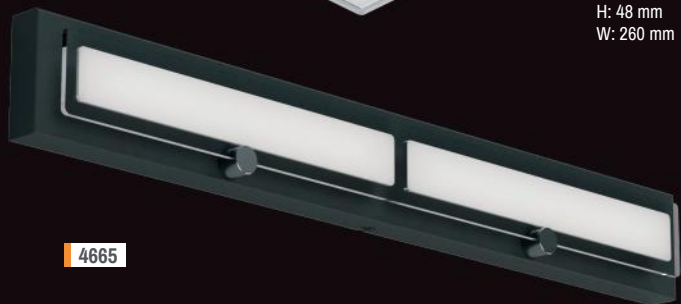

kinglight

4652

Plafón LED
12 x 3.4w
Ø 600 mm

4664

L: 260 mm
H: 48 mm
W: 260 mm

4668

L: 440 mm
H: 48 mm
W: 440 mm

4665

4662

L: 300 mm
H: 48 mm
W: 100 mm

4661

L: 100 mm
H: 48 mm
W: 100 mm

PAO

Acabado:
cromo, blanco y negro

LED

KINGLIGHT

Teléfono: (54 11) 5728-7511

www.kinglight.com.ar

kinglight@hotmail.com.ar