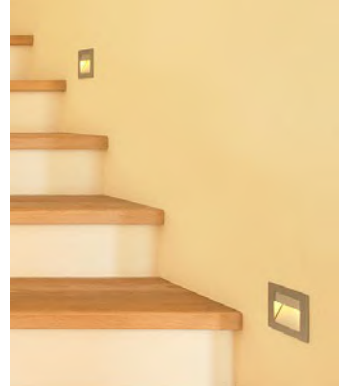

LEUK ILUMINACIÓN

Teléfono: (54 11) 5263-5000 / Whatsapp: (54911) 5472-9926

www.leukiluminacion.com.ar

ventas@leukiluminacion.com.ar