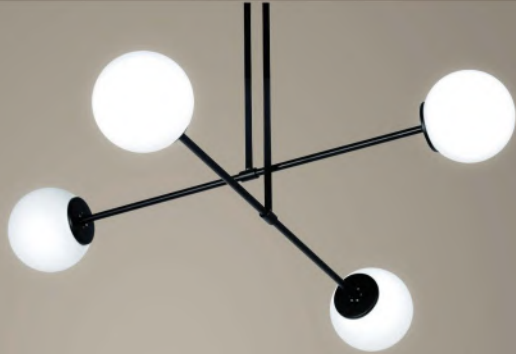

KANDINSK

K104
Tulipa: Ø10/15 cm
85 cm - H: 66cm

KING

AG-200
Tulipas: Ø 15 cm
50 cm - Ø 75 cm
Negro texturado

PLB15-600
Tulipas: Ø 15 cm
PLB10-600
Tulipas: Ø 10 cm
80 cm

PLB-800
50 cm - Ø 65 cm
Negro texturado
1PLB-810
50 cm - Ø 65 cm
Oro mate