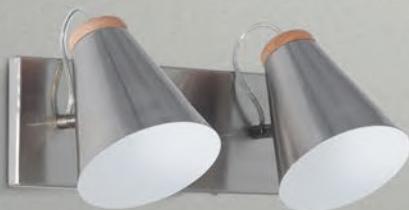

PL 8150-02 BLB

OPCIONAL CABLE TEXTIL: BLANCO, NEGRO, CEBRA
CABLE TRANSPARENTE SOLO POR PEDIDO

línea
NORDIK

AP 8150-03 PLTR

AP 8150-02 NGN

AP 8150-02 CON

AP 8150-02 PLTR

AP 8150-02 BLC