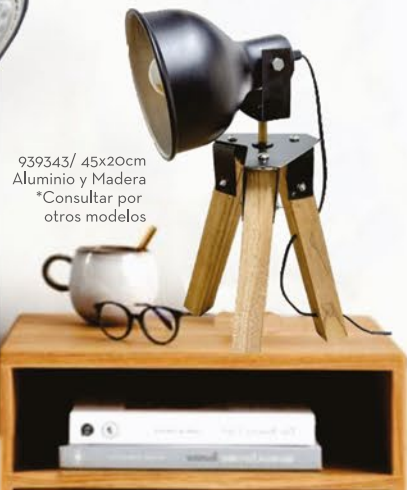

939343 / 45x20cm
Aluminio y Madera
*Consultar por otros modelos