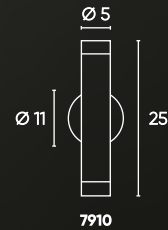

7920-02

7925-16

7925-02

7900-02

BIDIRECCIONAL

7910-16

7940-16

7930-02

7930-16

LÍNEA CANALS

CÓDIGO	DESCRIPCIÓN	UPC
7900	Aplicador tubo 1L móvil GU10 Ø 5 x 12 cm con base Ø 11 cm	6
7910	Aplicador tubo 2L bidireccional GU10 Ø 5 x 25 cm con base Ø 11 cm	6
7920	Colgante tubo 1L GU10 Ø 5 x 12 cm	6
7925	Cabezal tubo 1L GU10 Ø 5 x 12 cm	6
7930	Colgante tubo 1L GU10 Ø 5 x 25 cm	6
7940	Colgante tubo 1L GU10 Ø 5 x 35 cm	6

UPC: Unidades por caja

COLORES
02. Negro micro
16. Blanco micro

Opción con regleta de agujeros troquelados aparte

7900

7910

7920

7925

7930

7940

SAN JUSTO ILUMINACIÓN
Teléfono: (54-02202) 482850

www.sanjustoiluminacion.com.ar
contacto@sanjustoiluminacion.com