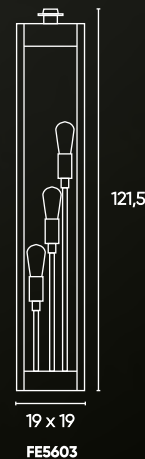

SAN JUSTO ILUMINACIÓN
Teléfono: (54-02202) 482850

www.sanjustoiluminacion.com.ar
contacto@sanjustoiluminacion.com