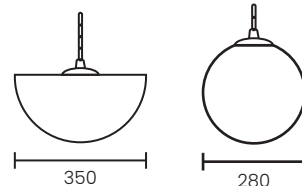

ESFERA Y MEDIA ESFERA

Colgante
E27 LED o SMD / RGB

350

280