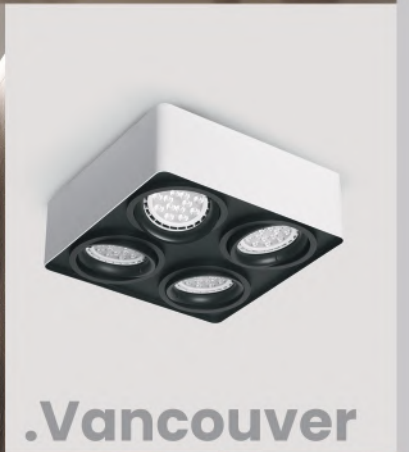

Dale play al video