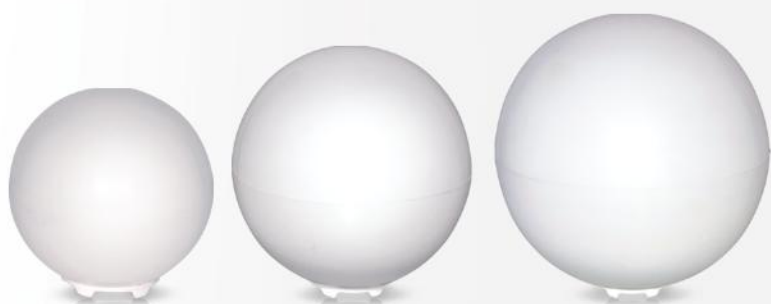

ESFERA Y MEDIA ESFERA

Colgante
E27 LED o SMD / RGB

350

280

ESFERA

Con base
E27 LED o SMD / RGB

450-350-250

ESFERA Y MEDIA ESFERA