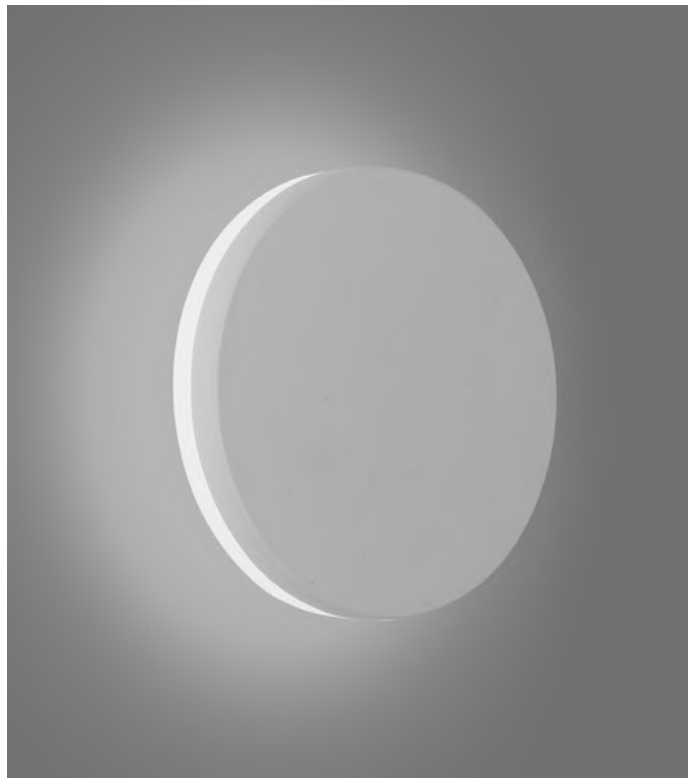

Colores disponibles:

2003
Tridireccional E27

Ancho: 26.2cm
Alto: 7.5cm
Profundidad: 9.5cm

Colores disponibles:

PERFILES LED

LEUK ILUMINACIÓN

Teléfono: (54 11) 5263-5000 / Whatsapp: (54911) 5472-9926

www.leukiluminacion.com.ar