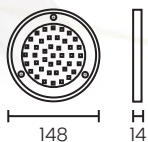

LUMINARIAS SUBACUÁTICAS

ULTRA LITE 2.1

Consumo 0.85 Amper
SMD RGB / Blanca

MILENIO 2.3 con buje

Consumo 1 Amper
SMD RGB / Blanca

DELUXE SMD

Consumo 0.85 Amper
SMD RGB / Blanca

COMPACT SMD

Consumo 0.85 Amper
SMD RGB / Blanca

ECO

Consumo 0.3 Amper
SMD RGB / blanca

COMPLAQ

Teléfono: (54 11) 2107-0518 / (54 9 11) 2660-6524

www.complaq.com.ar

info@complaq.com