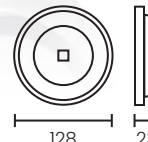

MILENIO 2.3 con buje

Consumo 1 Amper
SMD RGB / Blanca