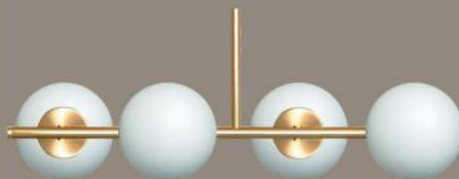

FAROLUZ

Teléfono: (54 11) 7079-5002

www.faroluz.com.ar
ventas@faroluz.com.ar

PL15-6-320
Tulipa: Ø15 cm
PL10-6-300
Tulipa: Ø10 cm
L: 100 cm - H: 95cm

BEST

PL-15-6-100
Tulipa: Ø10/15 cm
L: 100 cm - H: 95 cm
Oro mate, cromo,
negro text.