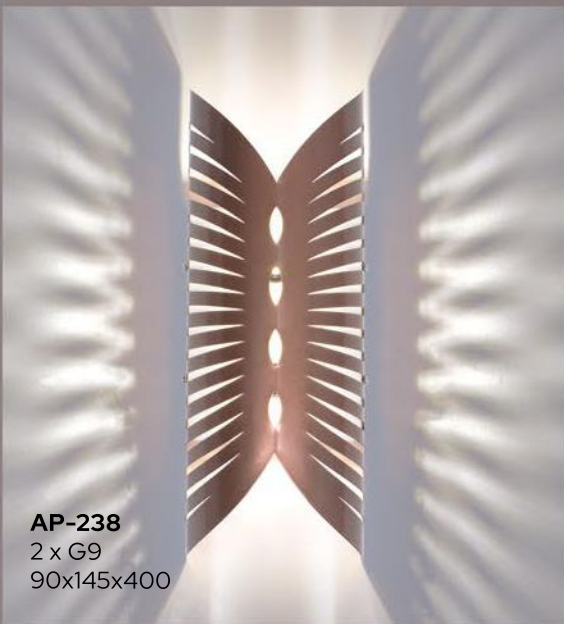

AP-238
2 x G9
90x145x400