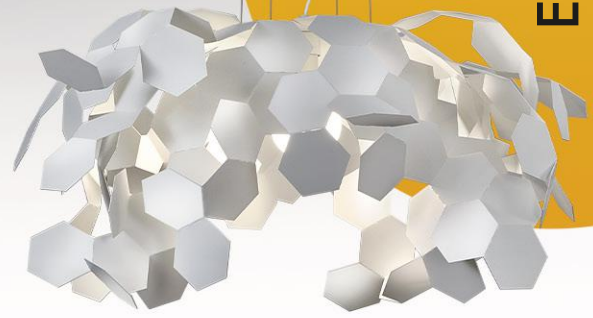

BERLÍN

GALIA
applique

NIKEL ILUMINACIÓN

Teléfono: (54 9 11) 5228-2166 / 2831-3615

www.nikeliluminacion.com.ar

ventas@nikeliluminacion.com.ar

EUPHORIA

GALIA colgante