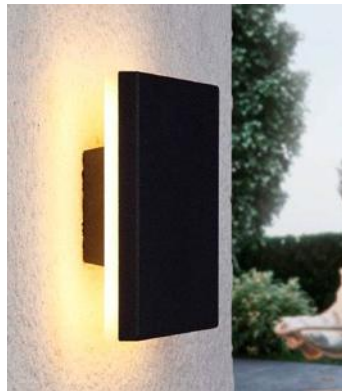

Colores disponibles:

2003
Tridireccional E27

Ancho: 26.2cm
Alto: 7.5cm
Profundidad: 9.5cm

Colores disponibles:

PERFILES LED

LEUK ILUMINACIÓN

Teléfono: (54 11) 5263-5000 / Whatsapp: (54911) 5472-9926

www.leukiluminacion.com.ar