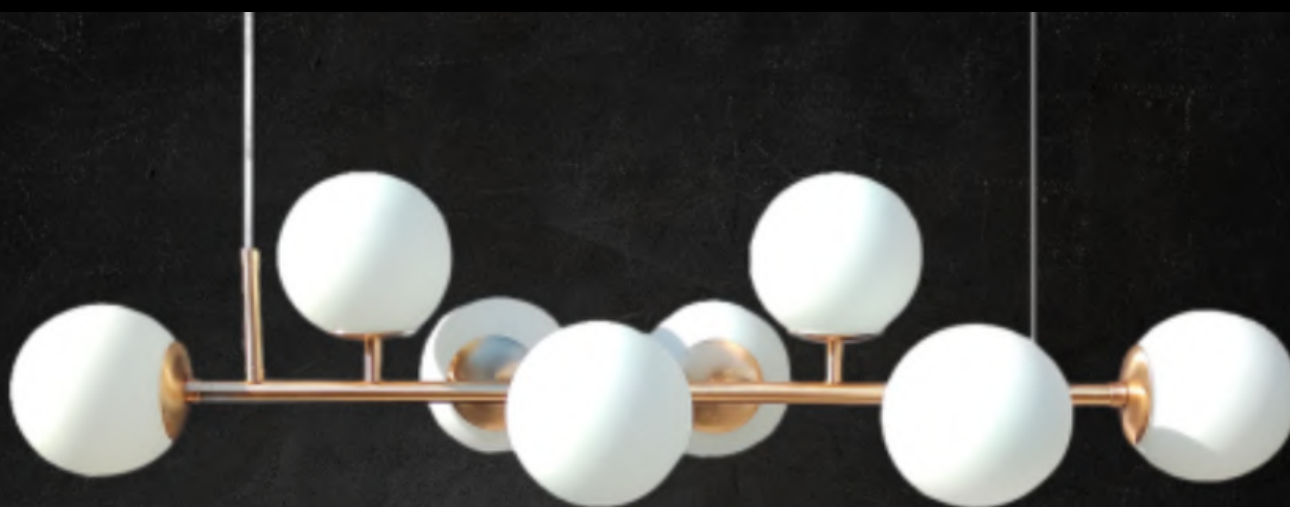

M200 / M201

LOOP P-58
HIERRO / E27

LINEA HOLLOW COLGANTE
APLIQUE

CAPPELLO P-112 / P-113
CHAPA DE BRONCE

P-103
E27 / HIERRO **HALO**

INFINITY OVAL

P-106
METAL

NEW YORK