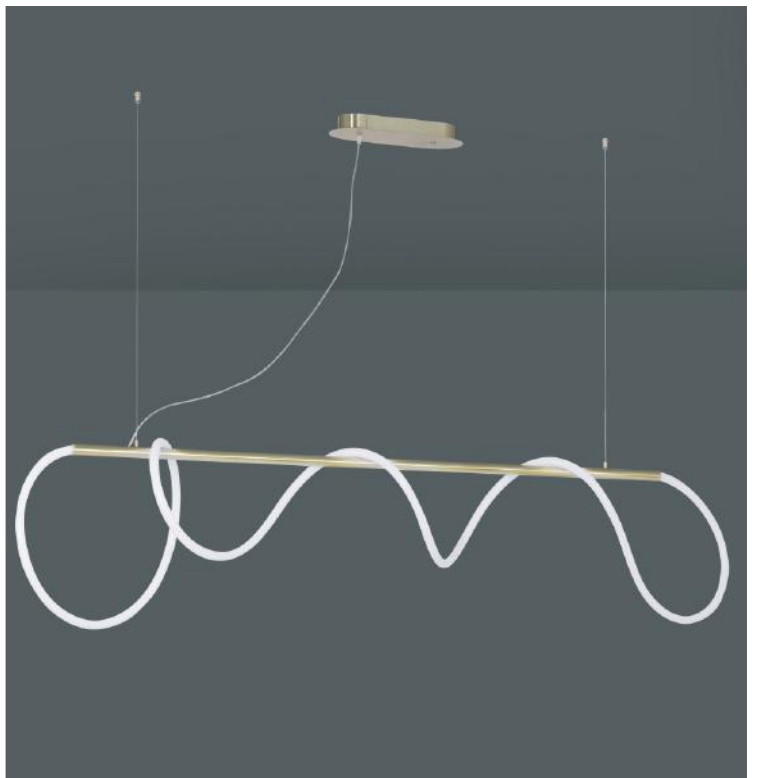

Colores disponibles:

2003
Tridireccional E27

Ancho: 26.2cm
Alto: 7.5cm
Profundidad: 9.5cm

Colores disponibles:

PERFILES LED

LEUK ILUMINACIÓN

Teléfono: (54 11) 5263-5000 / Whatsapp: (54911) 5472-9926

www.leukiluminacion.com.ar