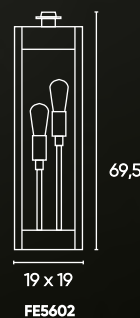

SAN JUSTO ILUMINACIÓN
Teléfono: (54-02202) 482850

www.sanjustoiluminacion.com.ar
contacto@sanjustoiluminacion.com