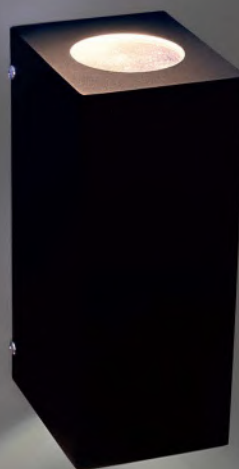

WA25-1-OM
Ø25 cm
WA18-1-OM
Ø18 cm
WA15-1-OM
Ø15 cm
Opcional tulipa opal

2204
Bidireccional Recto
GU10 c/Rajas

Ancho: 7.6cm
Alto: 18cm
Profundidad: 9.4cm

Colores disponibles:

2205
Bidireccional Recto
GU10

Ancho: 7.6cm
Alto: 18cm
Profundidad: 9.4cm