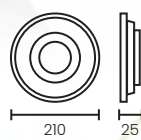

COMPACT SMD

Consumo 0.85 Amper
SMD RGB / Blanca

ECO

Consumo 0.3 Amper
SMD RGB / blanca