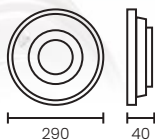

DELUXE SMD

Consumo 0.85 Amper
SMD RGB / Blanca