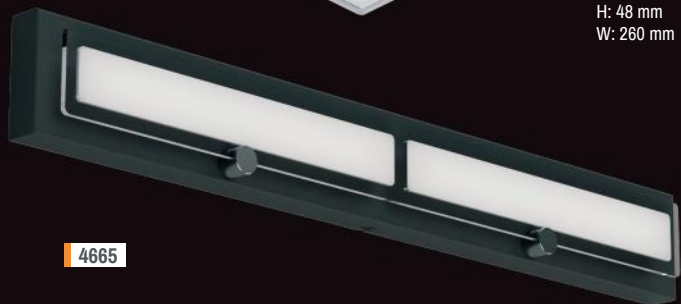

20202
LED 6,8w x 6
L: 50 cm - A: 10 cm - P:16 cm

20203
LED 6,8w x 9
L: 73 cm - A: 10 cm - P:16 cm

20620
Colgante 10 luces
Ø: 600 mm
H: 2000 mm

20605
Colgante 5 luces
Ø: 400 mm
H: 1500 mm

Encendido 2 puntos
Posición 1: Leds superiores fijas
Posición 2: Leds colgantes

Xilo

LED
Cromo - Negro

20624ne
L: 953 mm
A: 80 mm
h: 1200 mm
Largo del tubo: 470 mm

20623ne
L: 725 mm
A: 80 mm
h: 1200 mm
Largo del tubo: 470 mm

20601
Ø: 120 mm
h: 1200 mm
Largo del tubo: 610 mm

kinglight

4652

Plafón LED
12 x 3.4w
Ø 600 mm

4664

L: 260 mm
H: 48 mm
W: 260 mm

4668

L: 440 mm
H: 48 mm
W: 440 mm

4665

4662

L: 300 mm
H: 48 mm
W: 100 mm