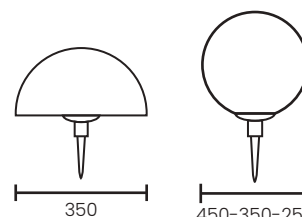

350

450-350-250