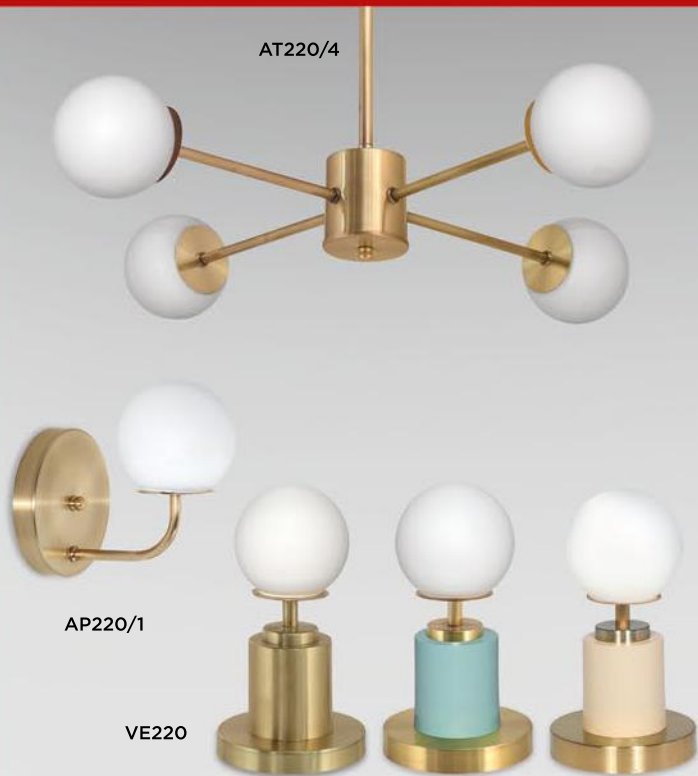

LÍNEA BRONCE | G9

AT235/2

AT235/4

VE235/2

CO235

AP235

VE235

LÍNEA LUXOR | E27

CO1011

CO1010

AP1010

VE1010

VE1011

Don Bell
iluminación

LÍNEA ROMY | G9

LÍNEA ROMY CON MOVIMIENTO | G9

LÍNEA IBLA

LÍNEA COLONIA

LÍNEA TEEN | G9

LÍNEA TEEN CON MOVIMIENTO | G9

LÍNEA BARAJAS | E27

LÍNEA GRAFF COMBINADO | E27

LÍNEA GRAFF CON MADERA | E27

LÍNEA DICROLED AP3006 | GU10