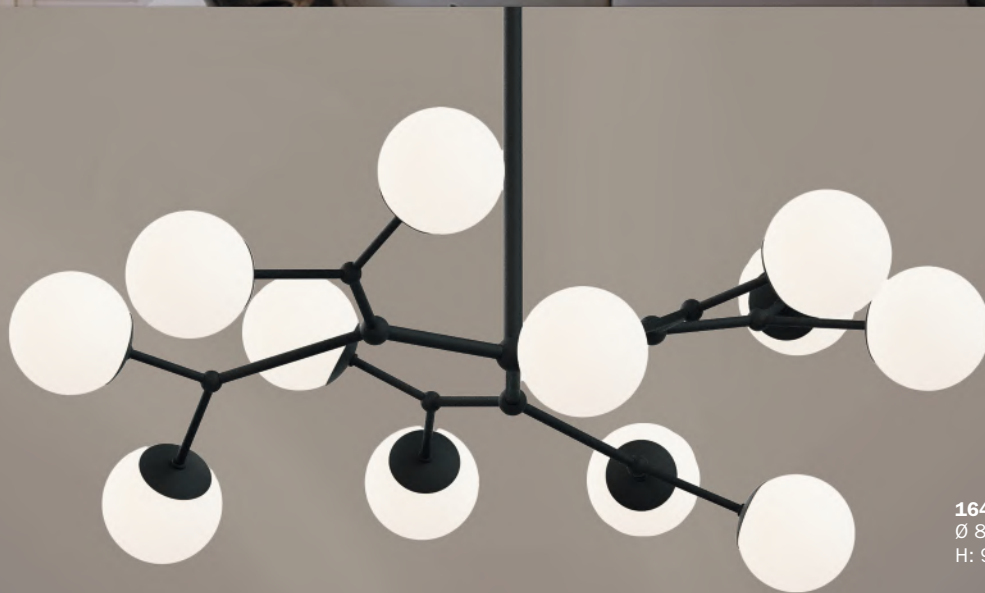

1641
Ø 800 mm
H: 950 mm