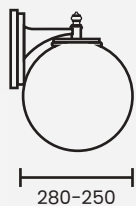

COMPLAQ

ESFERA

Aplique
E27 LED o SMD / RGB

280-250

ESFERA Y MEDIA ESFERA

Colgante
E27 LED o SMD / RGB

350

280

ESFERA

Con base
E27 LED o SMD / RGB

450-350-250

ESFERA Y MEDIA ESFERA

Con estaca
E27 LED o SMD / RGB

350

450-350-250

LUMINARIAS PARA JARDÍN

COMPLAQ

Teléfono: (54 11) 2107-0518 / (54 9 11) 2660-6524

www.complaq.com.ar

info@complaq.com