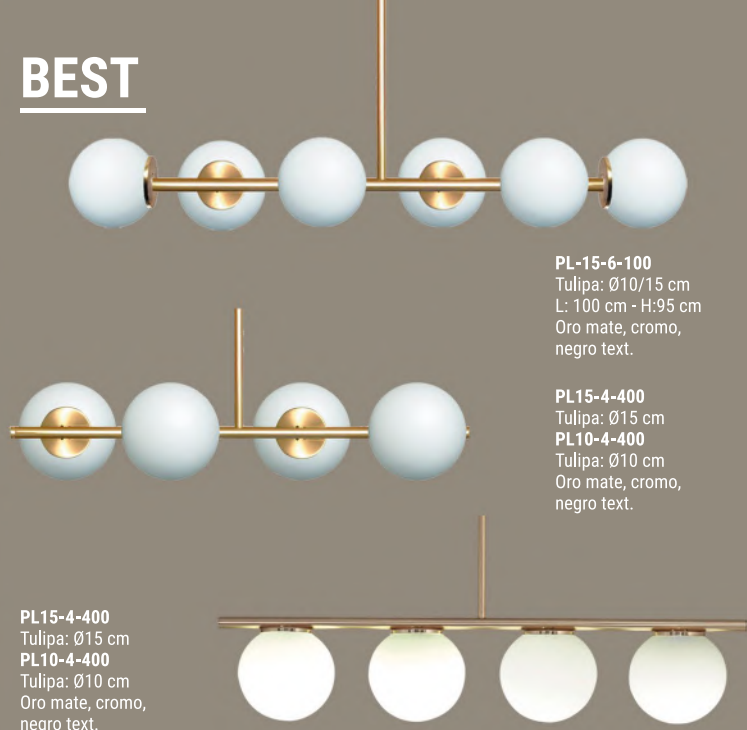

COLORES: BLANCO, NEGRO, GRAFITO, PLATIL, VERDE, VERDE AGUA, VERDE MANZANA, VERDE PASTEL, AZUL, ROJO, NARANJA, ROSA, AMARILLO, COBRE, COBRE VIEJO.

FAROLUZ

Teléfono: (54 11) 7079-5002

www.faroluz.com.ar  
ventas@faroluz.com.ar

**PL15-6-320**  
Tulipa: Ø15 cm  
**PL10-6-300**  
Tulipa: Ø10 cm  
L: 100 cm - H: 95cm

## BEST

**PL-15-6-100**  
Tulipa: Ø10/15 cm  
L: 100 cm - H: 95 cm  
Oro mate, cromo,  
negro text.

**PL15-4-400**  
Tulipa: Ø15 cm  
**PL10-4-400**  
Tulipa: Ø10 cm  
Oro mate, cromo,  
negro text.

**PL15-4-400**  
Tulipa: Ø15 cm  
**PL10-4-400**  
Tulipa: Ø10 cm  
Oro mate, cromo,  
negro text.