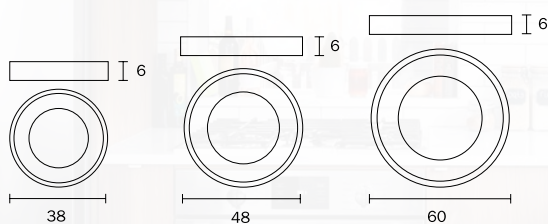

COLORES

- Blanco Mate
- Negro Mate
- Dorado
- Plata
- Coffee