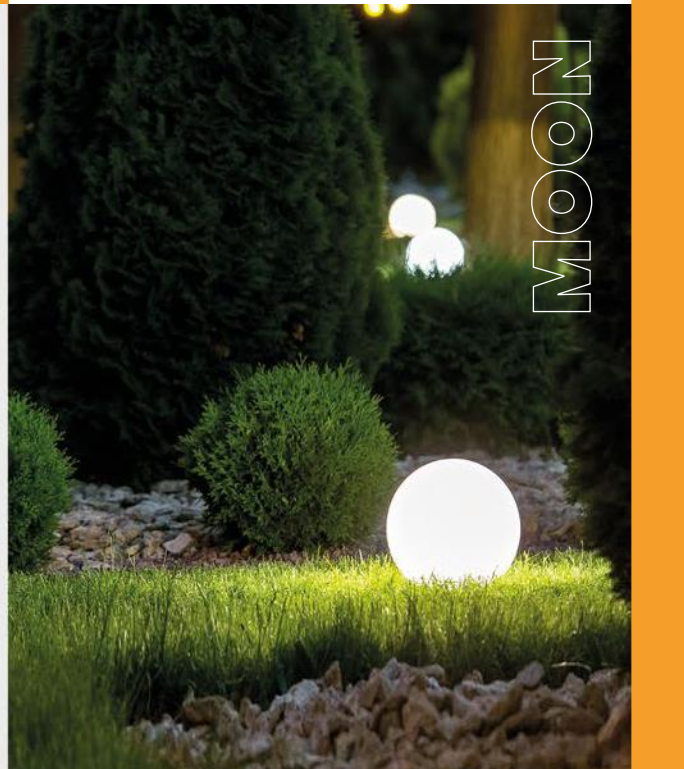

MOON

ILUMINACIÓN RÚSTICA

Teléfono: (54 11) 6079-4711 / Whatsapp: 1159696205

www.iluminacionrustica.com.ar
ventas@iluminacionrustica.com.ar