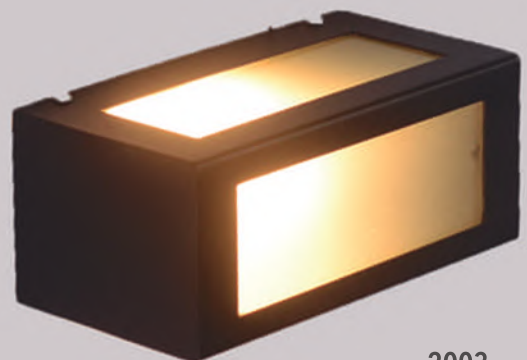

**1004**  
Tridireccional G9

Ancho: 7.8cm  
Alto: 9.8cm  
Profundidad: 9.6cm

Colores disponibles:

**1202**  
Bidireccional Chato G9

Ancho: 11cm  
Alto: 9cm  
Profundidad: 4cm

Colores disponibles:

**2003**  
Tridireccional E27