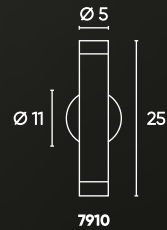

7920-02

7925-16

7925-02

7900-02

BIDIRECCIONAL

7910-16

7940-16

7930-02

7930-16

LÍNEA CANALS

GU10

CÓDIGO	DESCRIPCIÓN	UPC
7900	Aplicador tubo 1L móvil GU10 Ø 5 x 12 cm con base Ø 11 cm	6
7910	Aplicador tubo 2L bidireccional GU10 Ø 5 x 25 cm con base Ø 11 cm	6
7920	Colgante tubo 1L GU10 Ø 5 x 12 cm	6
7925	Cabezal tubo 1L GU10 Ø 5 x 12 cm	6
7930	Colgante tubo 1L GU10 Ø 5 x 25 cm	6
7940	Colgante tubo 1L GU10 Ø 5 x 35 cm	6

UPC: Unidades por caja

COLORES
02. Negro micro
16. Blanco micro

Opción con regleta de agujeros troquelados aparte

7900

7910

7920

7925

7930

7940

SAN JUSTO ILUMINACIÓN
Teléfono: (54-02202) 482850

www.sanjustoiluminacion.com.ar
contacto@sanjustoiluminacion.com