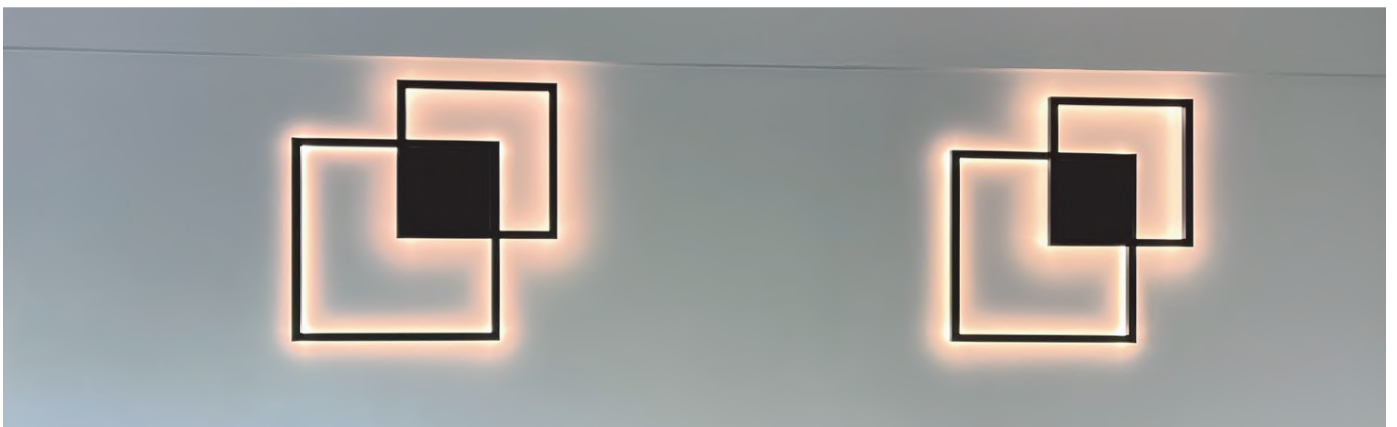

# PERFILES LED

**20204**  
LED 6,8w x 12  
L: 96 cm - A: 10 cm - P:16 cm

Dúo

LED  
Blanco - Negro - Aluminio

Encendido 2 puntos  
Posición 1: Leds superiores fijas  
Posición 2: Leds tulipas

**20201**  
LED 6,8w x 3  
L: 15 cm - A: 8 cm - P:16 cm