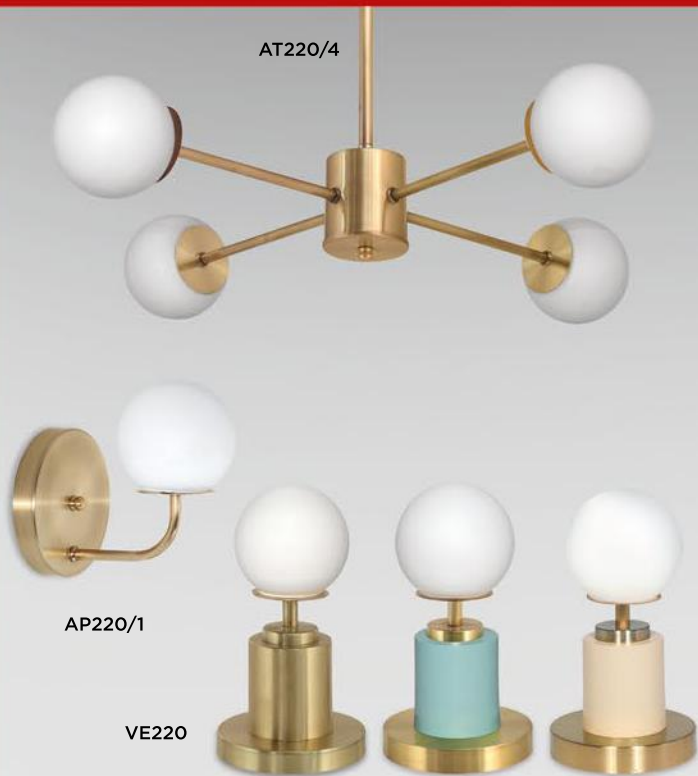

LÍNEA BRONCE | G9

AT235/2

AT235/4

VE235/2

CO235

AP235

VE235

LÍNEA LUXOR | E27

CO1011

CO1010

AP1010

VE1010

VE1011

**Don Bell**  
iluminación

LÍNEA ROMY | G9

LÍNEA ROMY CON MOVIMIENTO | G9

LÍNEA IBLA

LÍNEA COLONIA

LÍNEA TEEN | G9

LÍNEA TEEN CON MOVIMIENTO | G9

LÍNEA BARAJAS | E27

LÍNEA GRAFF COMBINADO | E27

LÍNEA GRAFF CON MADERA | E27

LÍNEA DICROLED AP3006 | GU10