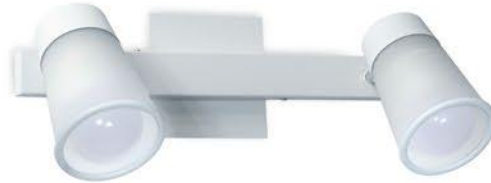

www.slilum.com.ar  
ventas@sanlorenzoilum.com.ar

**508**

● serie  
**VOLCANO**

E27 LED

**503**

**502**

**501**

**505**