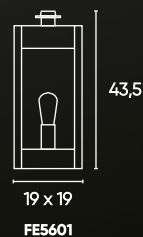

SAN JUSTO ILUMINACIÓN
Teléfono: (54-02202) 482850

www.sanjustoiluminacion.com.ar
contacto@sanjustoiluminacion.com