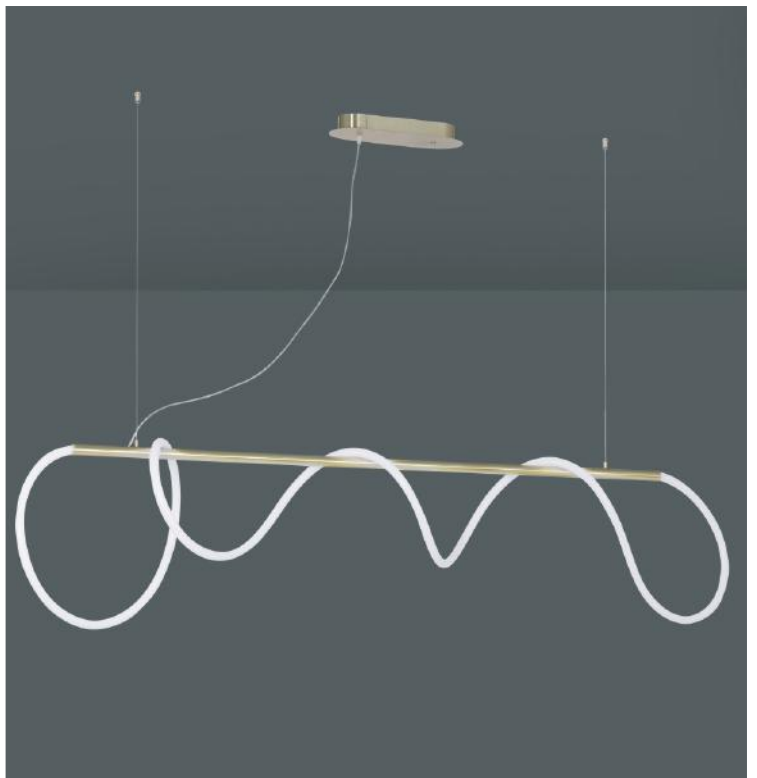

# PERFILES LED

**20204**  
LED 6,8w x 12  
L: 96 cm - A: 10 cm - P:16 cm

Dúo

LED  
Blanco - Negro - Aluminio

Encendido 2 puntos  
Posición 1: Leds superiores fijas  
Posición 2: Leds tulipas

**20201**  
LED 6,8w x 3  
L: 15 cm - A: 8 cm - P:16 cm