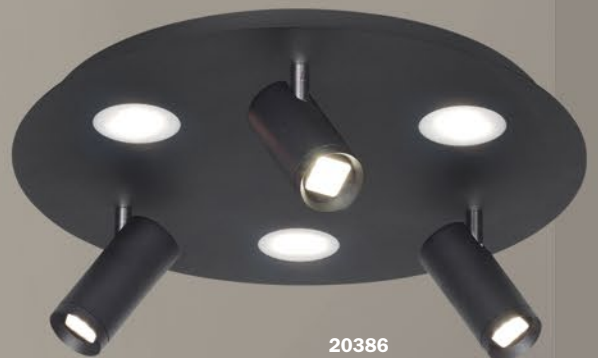

Encendido 2 puntos  
Posición 1: 3 Leds inferiores  
Posición 2: 2 Leds inferiores + 1 superior

**Climene**

LED

Blanco - Negro - Aluminio

**39267**  
L: 1200 mm  
H: 1300 mm  
W: 49 mm

**39265**  
L: 270 mm  
H: 80 mm  
W: 48 mm

**20425**  
L: 700 mm  
H: 1500 mm  
W: 100 mm

**Konos + Eye**

LED  
Negro - Acero

Encendido 2 puntos LED 6,8w  
Posición 1: Leds superiores fijas  
Posición 2: Leds colgantes

**20425**  
L: 700 mm  
H: 1500 mm  
W: 100 mm

**20426**  
Ø: 400 mm  
H: 1500 mm

**20376**  
L: 800 mm  
H: 135 mm  
W: 100 mm

Encendido 2 puntos  
Posición 1: Leds fijas  
Posición 2: Leds móviles

## Nachos + Eye

LED  
Blanco - Negro - Cromo

**20374**  
L: 300 mm  
H: 135 mm  
W: 300 mm

**20386**  
Ø: 400 mm  
H: 135 mm

**20376**  
L: 800 mm  
H: 135 mm  
W: 100 mm

kinglight

**4652**

Plafón LED  
12 x 3.4w  
Ø 600 mm