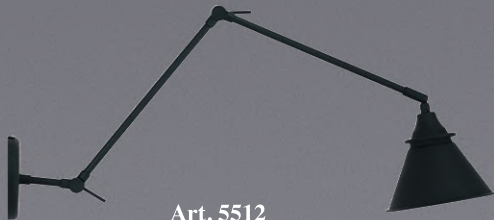

Línea Nórdica

Art. 5512

PLENA LUZ