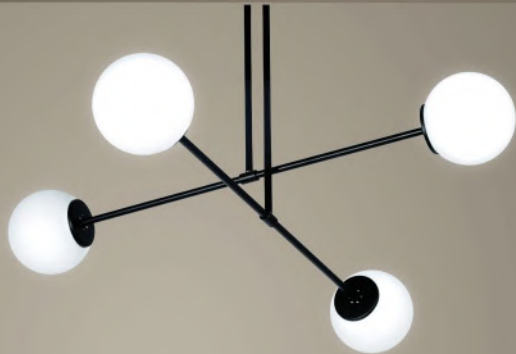

KING

AG-200
Tulipas: Ø 15 cm
50 cm - Ø 75 cm
Negro texturado