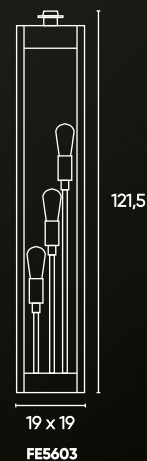

SAN JUSTO ILUMINACIÓN
Teléfono: (54-02202) 482850

www.sanjustoiluminacion.com.ar
contacto@sanjustoiluminacion.com