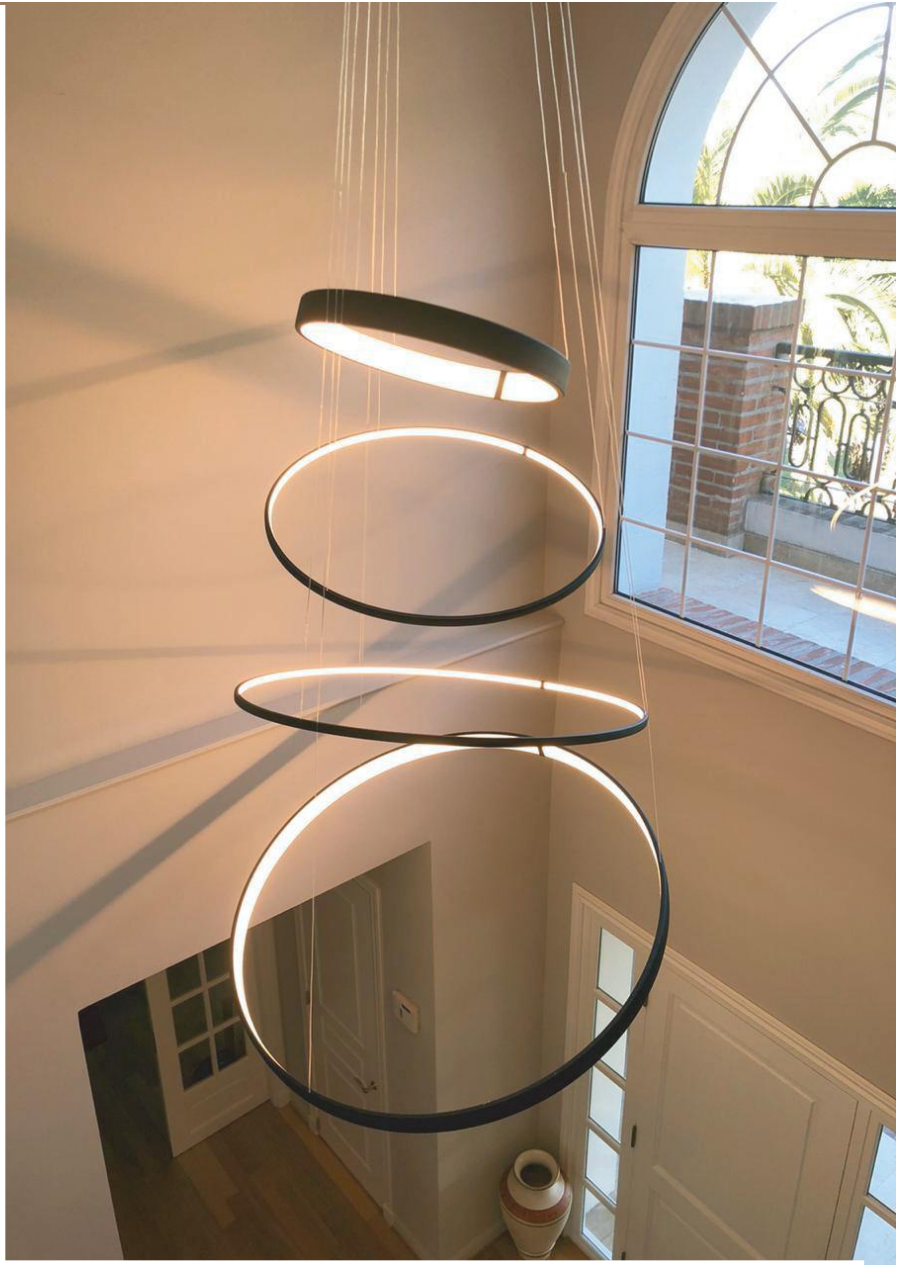

Ancho: 26.2cm
Alto: 7.5cm
Profundidad: 9.5cm

Colores disponibles:

PERFILES LED

20204
LED 6,8w x 12
L: 96 cm - A: 10 cm - P:16 cm

Dúo

LED
Blanco - Negro - Aluminio

Encendido 2 puntos
Posición 1: Leds superiores fijas
Posición 2: Leds tulipas