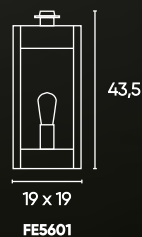

LÍNEA CANDELARIA

CÓDIGO	DESCRIPCIÓN	UPC
FE5600	Fanal eléctrico de mesa 1L h 33 cm	2
FE5601	Fanal eléctrico de pie 1L h 43,5 cm	1
FE5602	Fanal eléctrico de pie 2L h 69,5 cm	1
FE5603	Fanal eléctrico de pie 3L h 121,5 cm	1

COLORES
02. Negro micro
16. Blanco micro
19. Oxidado

UPC: Unidades por caja