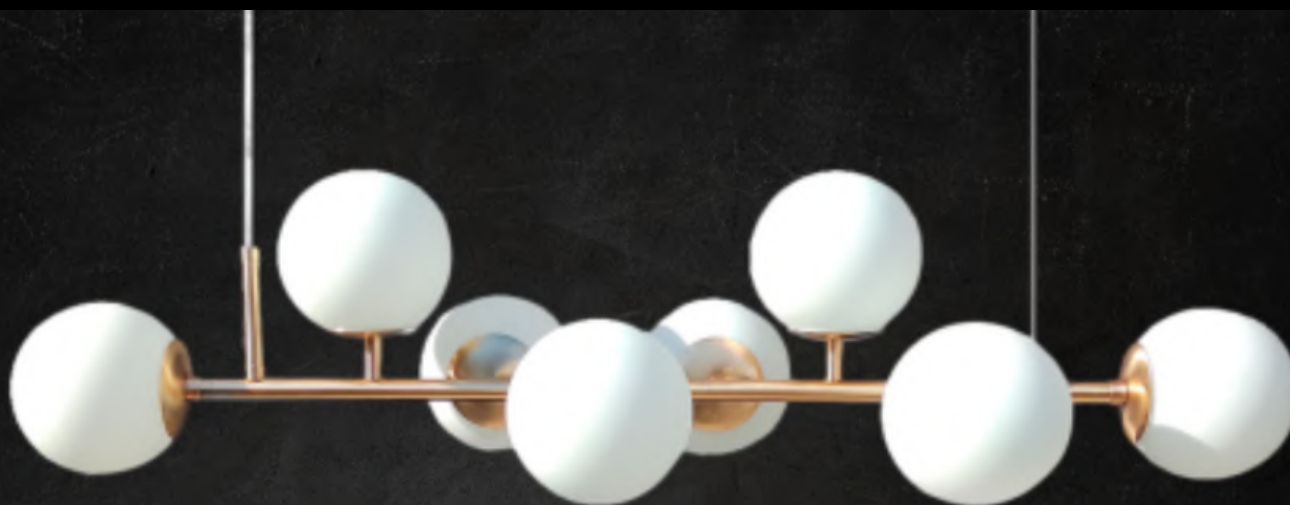

COP360

BRP360

M100 / M101

M200 / M201

LOOP P-58
HIERRO / E27

LINEA HOLLOW COLGANTE
APLIQUE

CAPPELLO P-112 / P-113
CHAPA DE BRONCE

P-103
E27 / HIERRO **HALO**