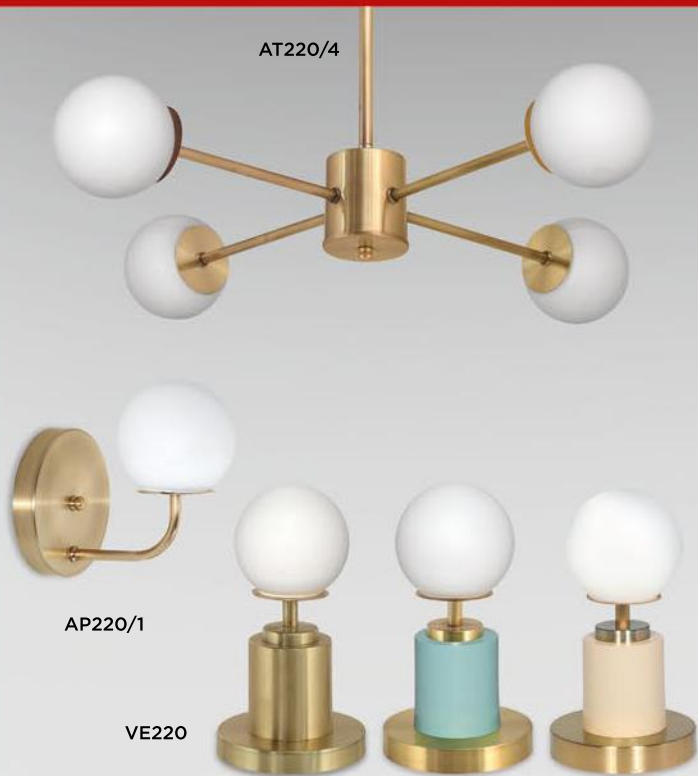

CO235

AP235

VE235

LÍNEA LUXOR | E27

CO1011

CO1010

AP1010

VE1010

VE1011

Don Bell
iluminación

LÍNEA ROMY | G9

LÍNEA ROMY CON MOVIMIENTO | G9

LÍNEA IBLA

LÍNEA COLONIA

LÍNEA TEEN | G9

LÍNEA TEEN CON MOVIMIENTO | G9