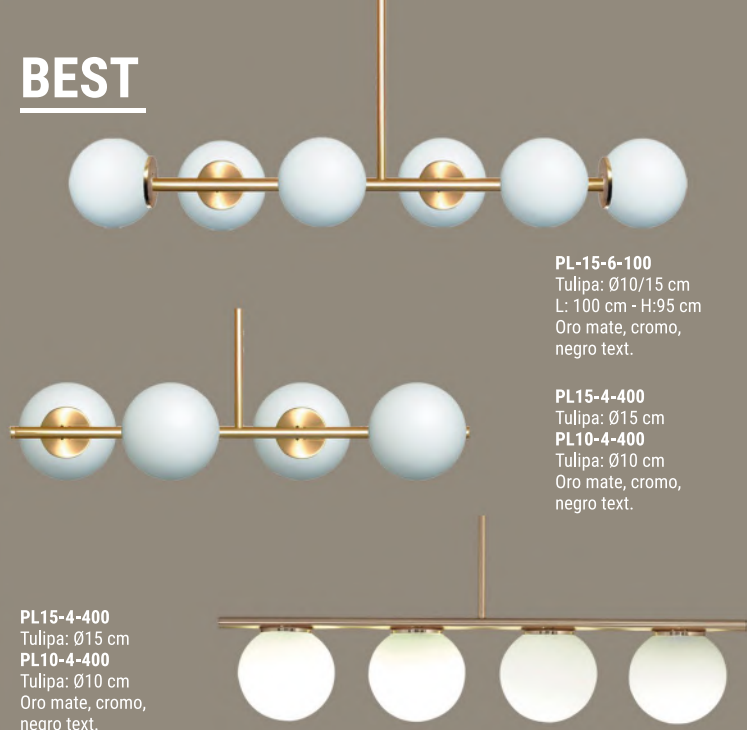

FAROLUZ

Teléfono: (54 11) 7079-5002

www.faroluz.com.ar
ventas@faroluz.com.ar

PL15-6-320
Tulipa: Ø15 cm
PL10-6-300
Tulipa: Ø10 cm
L: 100 cm - H: 95cm

BEST

PL-15-6-100
Tulipa: Ø10/15 cm
L: 100 cm - H: 95 cm
Oro mate, cromo,
negro text.

PL15-4-400
Tulipa: Ø15 cm
PL10-4-400
Tulipa: Ø10 cm
Oro mate, cromo,
negro text.

PL15-4-400
Tulipa: Ø15 cm
PL10-4-400
Tulipa: Ø10 cm
Oro mate, cromo,
negro text.

HARLEM

HARLEM/3
70 x 15 cm

APL.HARLEM/1

BEST