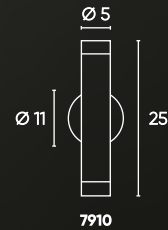

7920-02

7925-16

7925-02

7900-02

BIDIRECCIONAL

7910-16

7940-16

7930-02

7930-16

LÍNEA CANALS

GU10

CÓDIGO	DESCRIPCIÓN	UPC
7900	Aplicador tubo 1L móvil GU10 Ø 5 x 12 cm con base Ø 11 cm	6
7910	Aplicador tubo 2L bidireccional GU10 Ø 5 x 25 cm con base Ø 11 cm	6
7920	Colgante tubo 1L GU10 Ø 5 x 12 cm	6
7925	Cabezal tubo 1L GU10 Ø 5 x 12 cm	6
7930	Colgante tubo 1L GU10 Ø 5 x 25 cm	6
7940	Colgante tubo 1L GU10 Ø 5 x 35 cm	6

UPC: Unidades por caja

COLORES
02. Negro micro
16. Blanco micro

Opción con regleta de agujeros troquelados aparte

7900

7910

7920

7925

7930

7940

SAN JUSTO ILUMINACIÓN
Teléfono: (54-02202) 482850

www.sanjustoiluminacion.com.ar
contacto@sanjustoiluminacion.com