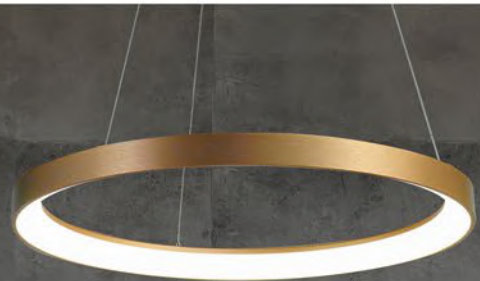

5367-848ROP-BG