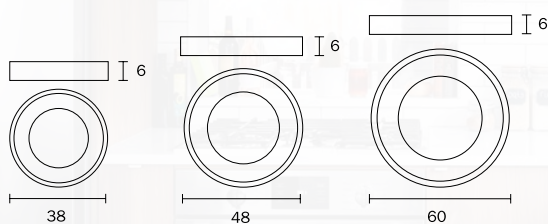

ALASKA

COLORES

- Dorado
- Negro Mate

COLORES

- Blanco Mate
- Negro Mate
- Dorado
- Plata
- Coffee