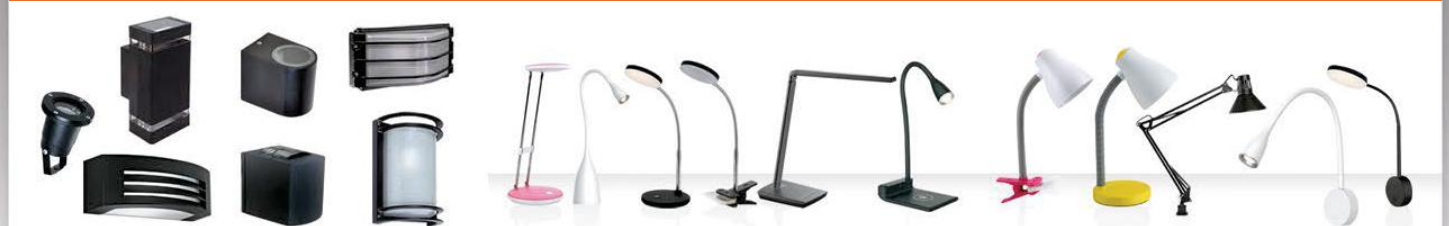

LÍNEA ALUMINIO LÁMPARA DE MESA LED LÁMPARA DE MESA APLIQUE LED

Piso 35w - GU10 Cód. 824301 Bidireccional 2x35w - 2xGU10 Cód. 822871 Unidireccional 35w - GU10 Cód. 822876	Triangular 60w - E27 Cód. 824409 Bidireccional 60w - E27 Cód. 822886	Mini con lupa 50w - G9 Cód. 822882 Cilindrica 60w - E27 Cód. 824439	Retractable 2,5w - LED Blanca/Celeste/Rosa Cód. 821401 Flexible 4,5w - LED Blanca/Negra Cód. 821405	Con Base 5,5w - LED Blanca/Negra Cód. 821407 Con Pinza 5,5w - LED Blanca/Negra Cód. 821409	Dimmer 10w - LED Metalizada Cód. 821410 Wireless Charge 4,5w - LED Negra Cód. 821412	Con Base 15w - E27 - Violeta, Rosa/Amarillo/Azul Cód. 821501 Con Pinza 15w - E27 - Violeta, Rosa/Amarillo/Azul Cód. 821502	Tablero 60w - E27 Blanco/Negro Cód. 821510	Pared 4,5w - LED Blanco/Negro Cód. 845162 Pared 5,5w - LED Blanco/Negro Cód. 845163