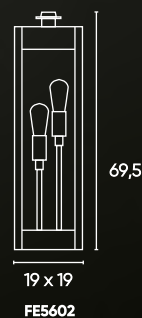

LÍNEA CANDELARIA

CÓDIGO	DESCRIPCIÓN	UPC
FE5600	Fanal eléctrico de mesa 1L h 33 cm	2
FE5601	Fanal eléctrico de pie 1L h 43,5 cm	1
FE5602	Fanal eléctrico de pie 2L h 69,5 cm	1
FE5603	Fanal eléctrico de pie 3L h 121,5 cm	1

COLORES
02. Negro micro
16. Blanco micro
19. Oxidado

UPC: Unidades por caja