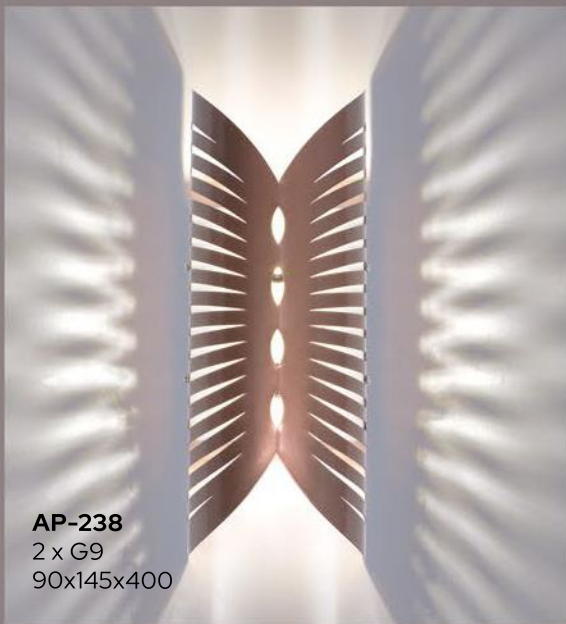

AP-1003
Aplique Rayas
150 x 200 x 74 mm

AP-195
Aplique Padua
225 x 300 x 395 mm

AP-1300
Aplique para pared
An: 110 Prof: 175 H: 280 mm

línea Fano

tipo de lámpara E-27

línea Apliques

tipo de lámpara E-27

COLORES: Blanco texturado, negro esboz y óxido