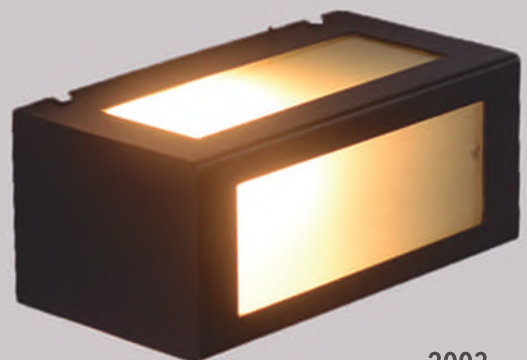

Colores disponibles:

1004
Tridireccional G9

Ancho: 7.8cm
Alto: 9.8cm
Profundidad: 9.6cm

Colores disponibles:

1202
Bidireccional Chato G9

Ancho: 11cm
Alto: 9cm
Profundidad: 4cm

Colores disponibles:

2003
Tridireccional E27

Ancho: 26.2cm
Alto: 7.5cm
Profundidad: 9.5cm

Colores disponibles:

PERFILES LED

20204
LED 6,8w x 12
L: 96 cm - A: 10 cm - P:16 cm

Dúo

LED
Blanco - Negro - Aluminio

Encendido 2 puntos
Posición 1: Leds superiores fijas
Posición 2: Leds tulipas