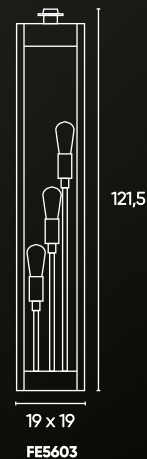

SAN JUSTO

ILUMINACIÓN

FE5603-16

LÍNEA CANDELARIA

CÓDIGO	DESCRIPCIÓN	UPC
FE5600	Fanal eléctrico de mesa 1L h 33 cm	2
FE5601	Fanal eléctrico de pie 1L h 43,5 cm	1
FE5602	Fanal eléctrico de pie 2L h 69,5 cm	1
FE5603	Fanal eléctrico de pie 3L h 121,5 cm	1

COLORES
02. Negro micro
16. Blanco micro
19. Oxidado

UPC: Unidades por caja