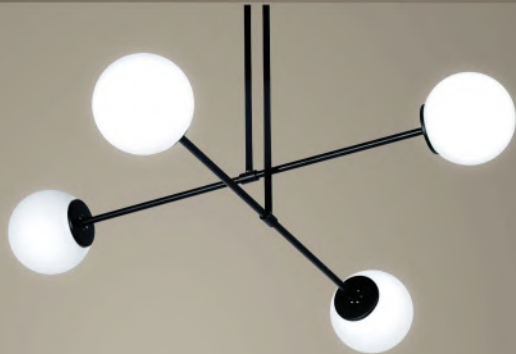

KANDINSK

AT15-100
Tulipa: Ø10/15 cm
40/80 cm

ARA150-4
Tulipa: Ø10/15/18 cm

ARA150-1
Tulipa: Ø10/15/18 cm

AC15-178
Tulipa: Ø10/15 cm
Oro mate y negro text.

KANDINSK

K104
Tulipa: Ø10/15 cm
85 cm - H: 66cm

KING

AG-200
Tulipas: Ø 15 cm
50 cm - Ø 75 cm
Negro texturado

PLB15-600
Tulipas: Ø 15 cm
PLB10-600
Tulipas: Ø 10 cm
80 cm

PLB-800
50 cm - Ø 65 cm
Negro texturado
1PLB-810
50 cm - Ø 65 cm
Oro mate

A·R·A ILUMINACIÓN