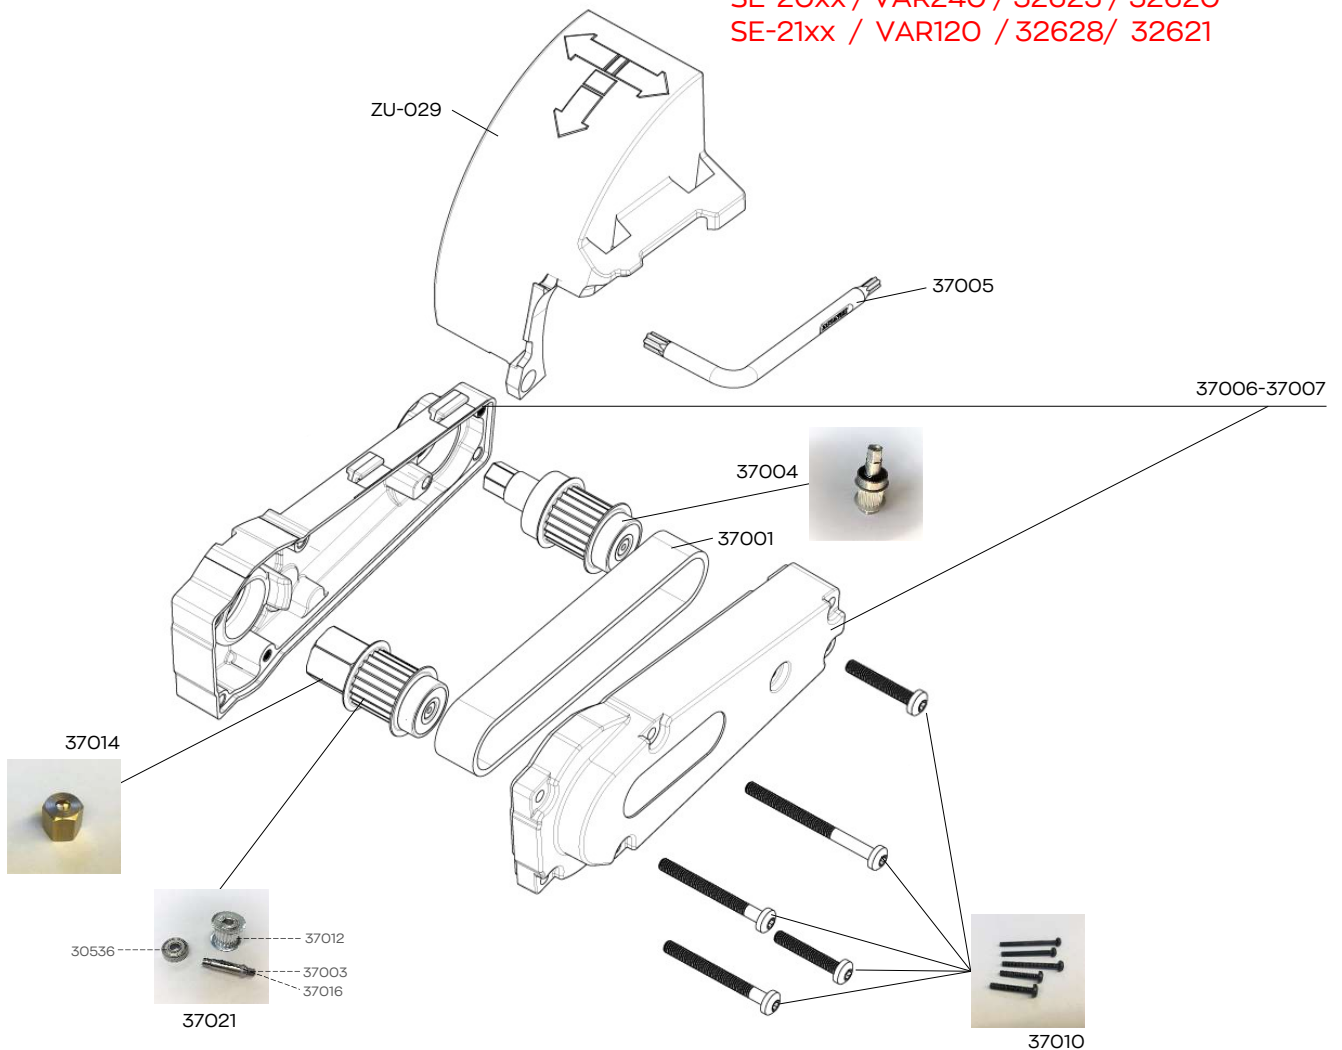

MBX® ELECTRIC VARIOMATIC

FRONT-END, TOOTH BELT-DRIVEN

SE-20xx / VAR240 / 32625 / 32620
SE-21xx / VAR120 / 32628/ 32621

Art.-Nr. Item Code	DE / Bezeichnung	EN / Description
ZU-029	Schutzhaube	Protection Cover
37001	Hochleistungs-Zahnriemen	High-performance tooth belt
37005	Torx Schlüssel	Torx wrench
37006-37007	Getriebe-Gehäuse Set	Gearbox housing set
37004	Abtriebswelle, montiert	Output shaft set, mounted
37014	Überwurfmutter	Sleeve nut
37021	Antriebswelle Montageset	Input shaft assembly set
37010	Schrauben Set (schwarz)	Screw set (black)

MBX® ELECTRIC VARIOMATIC

FRONT-END, TOOTH BELT-DRIVEN

SE-20xx / VAR240 / 32625 / 32620
SE-21xx / VAR120 / 32628 / 32621

Art.-Nr. Item Code	DE / Bezeichnung	EN / Description
32620	Motoreinheit, 240V	Motor Unit, complete, 240V
32621	Motoreinheit, 120V	Motor Unit, complete, 120V
37015-2	Kohlebürsten-/halter für 120V, schwarz, Paar	Carbon brushes / carbon brush holder for 120V, black, pair
37017-2	Kohlebürsten-/halter für 240V, weiß, Paar	Carbon brushes / carbon brush holder for 240V, white, pair
32630	Getriebe-Einheit, kompl.	Gear unit, complete
31207	Antivibrationshandgriff	vibration absorbing handle