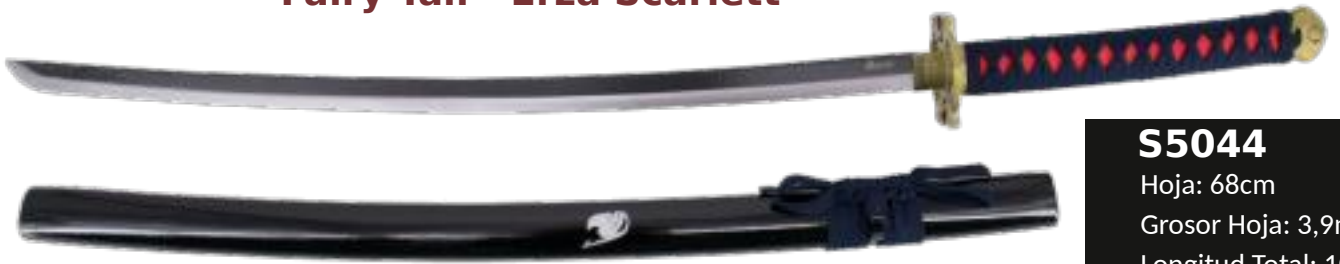

## Kill Bill - La Novia

**S5020**

Hoja: 68cm  
Grosor Hoja: 3,9mm  
Longitud Total: 103cm  
Peso: 986gr

Soporte incluido

4

**TAMAÑO REAL**

Blue Exorcist - Rin Okumura

**S5043**

Hoja: 68cm  
Grosor Hoja: 3,9mm  
Longitud Total: 103cm  
Peso: 986gr

Soporte incluido

Fairy Tail - Erza Scarlett

**S5044**

Hoja: 68cm  
Grosor Hoja: 3,9mm  
Longitud Total: 103cm  
Peso: 1.028gr

Soporte incluido