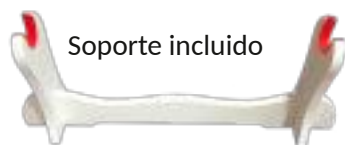

Hoja: 68cm  
 Grosor Hoja: 3,5mm  
 Longitud Total: 102cm  
 Peso: 870gr

Soporte incluido

Kuchiki Rukia

**S5012**

Hoja: 66cm  
 Grosor Hoja: 3,6mm  
 Longitud Total: 110cm  
 Peso: 832gr

Soporte incluido