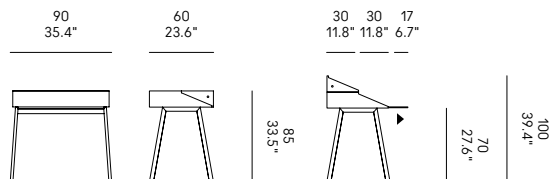

SIGN UP FOR QUICK SHIP

WOOD FINISHES

MATT LACQUERS

CAD MODELS

ASSEMBLY AND WARRANTY

Back Office Mercato Italia ordini@horm.it 0434 1979 102

Back Office Export Markets orders@horm.it +39 0434 1979 101

IT – Box-scrittoio e piano di scrittura estraibile in MDF laccato opaco. Gambe in noce canaletto massello. Luce LED (input 100-240V Eurospina CEE 7/16) e foro passacavi all'interno.

LED Technical characteristics

Luminaire flux: 558lm
Luminaire power: 7.44W
Efficacy: 75lm/W
Color temperature: 3000°K
Viewing angle: 90°
Color rendering: CRI80
Non dimmable

	Nero Black Noir Schwarz Negro RAL 9011	Bianco White Blanc Weiß Blanco RAL 9016	Polvere Dusty grey Gris poussière Staubgrau Gris polvo RAL 7037	Beige Beige grey Gris beige Beigegräu Gris beige RAL 7006	Rosso vino Wine red Rouge vin Weinrot Rojo vino RAL 3005	Bruno Brown grey Gris brun Braungrau Gris parduzco RAL 7013	Grafite Graphite Graphite Graphit Grafito RAL 7024
BUREAU	ESSCZX	ESSCBX	ESSCR7037X	ESSCR7006X	ESSCR3005X	ESSCR7013X	ESSCHX