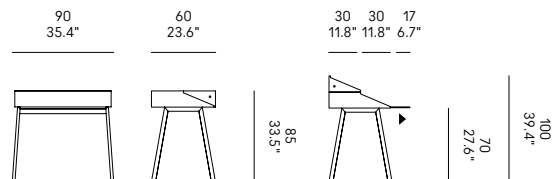

LED Technical characteristics

Luminaire flux: 558lm
Luminaire power: 7.44W
Efficacy: 75lm/W
Color temperature: 3000°K
Viewing angle: 90°
Color rendering: CRI80
Non dimmable

	Nero Black Noir Schwarz Negro RAL 9011	Bianco White Blanc Weiß Blanco RAL 9016	Grigio Grey Gris Grau Gris RAL 7037	Beige Beige Beige Beige Beige RAL 7006	Rosso vino Wine red Rouge vin Weinrot Rojo vino RAL 3005	Bruno Brown Brun Braun Parduzco RAL 7013	Grafite Graphite Graphite Graphit Grafito RAL 7024
BUREAU	ESSCZX	ESSCBX	ESSCR7037X	ESSCR7006X	ESSCR3005X	ESSCR7013X	ESSCHX

ADAPTER / THE DESK LED CHARGER SHIPS WITH EUROPLUG CEE 7/16

	2 PIN EUROPLUG TO 3 PIN UK PLUG	AA0002		2 PIN EUROPLUG TO 2 PIN USA PLUG	AA0003