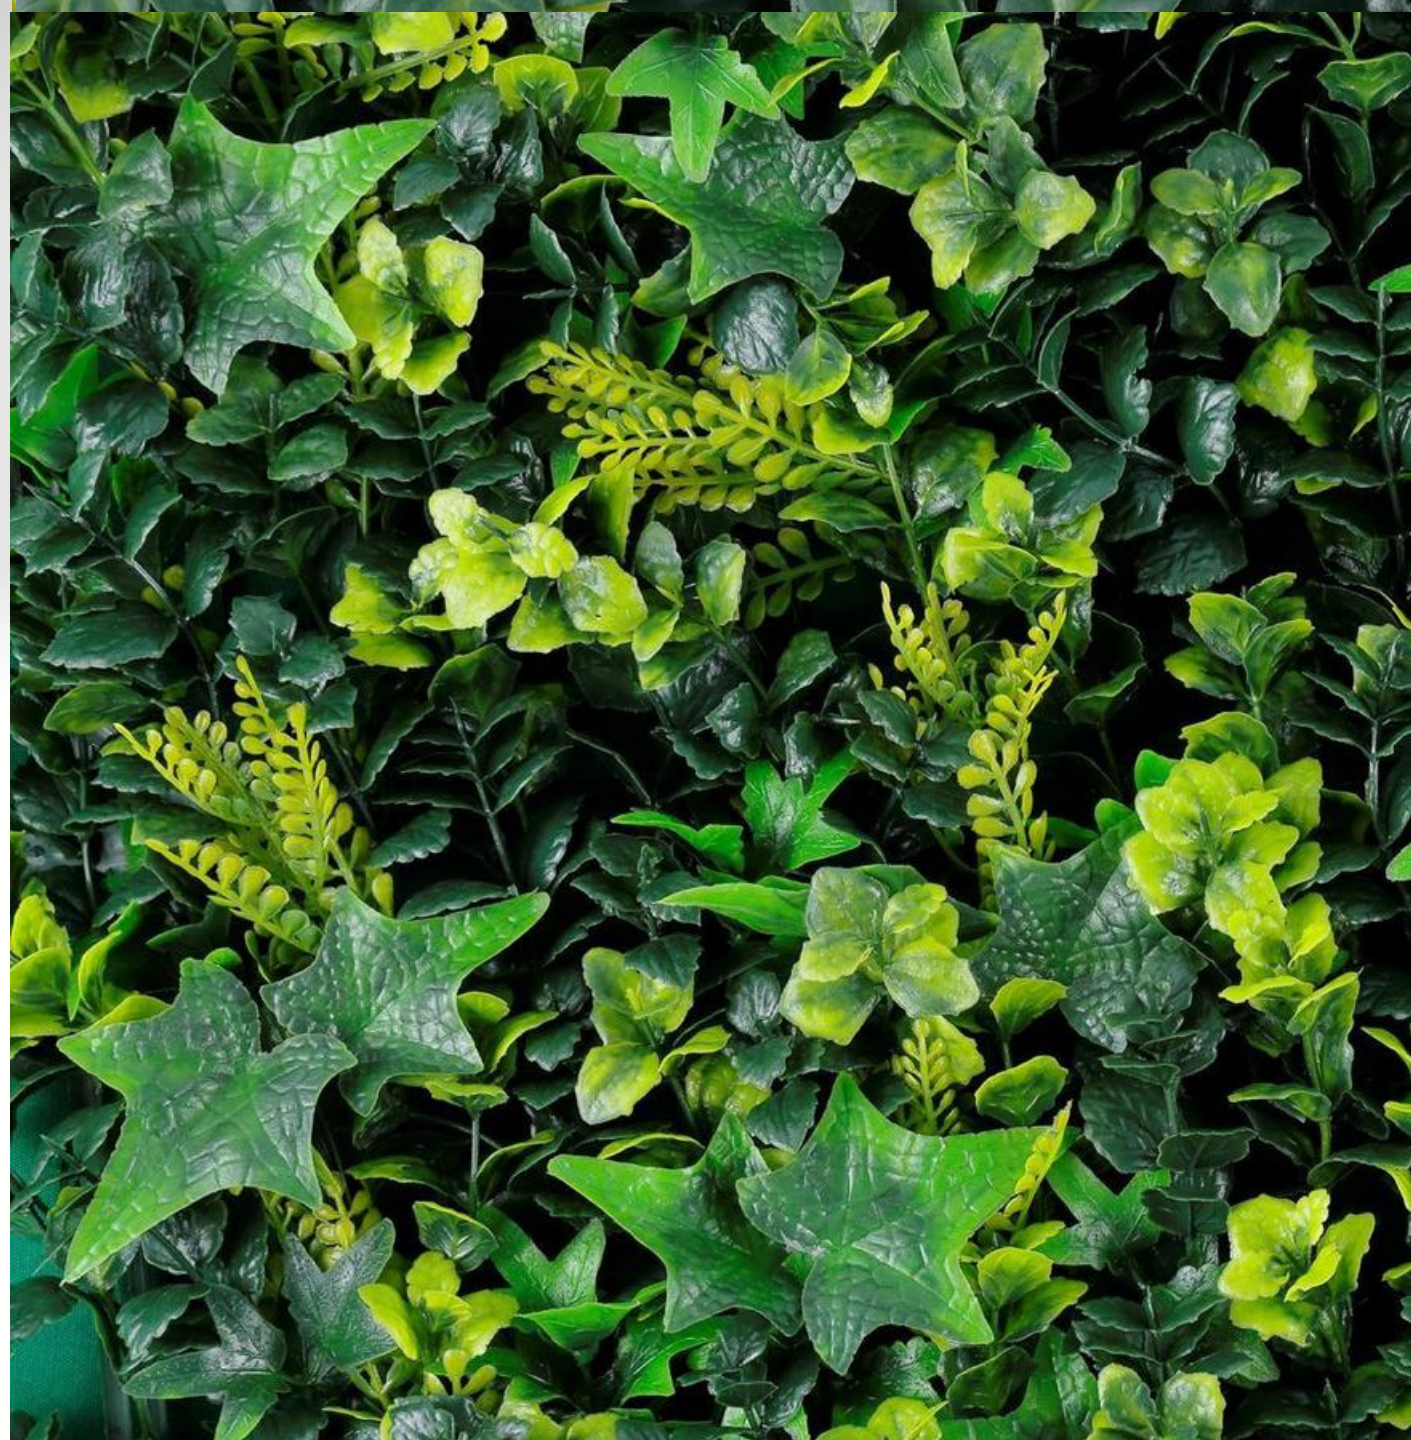

# ESTILO: RAINFOREST

COLECCION: GREEN WALLS

UNIDADES: 12 PZAS X CJA

ALTO: 50 CMS

LARGO: 50 CMS

METROS: 3 X CJA