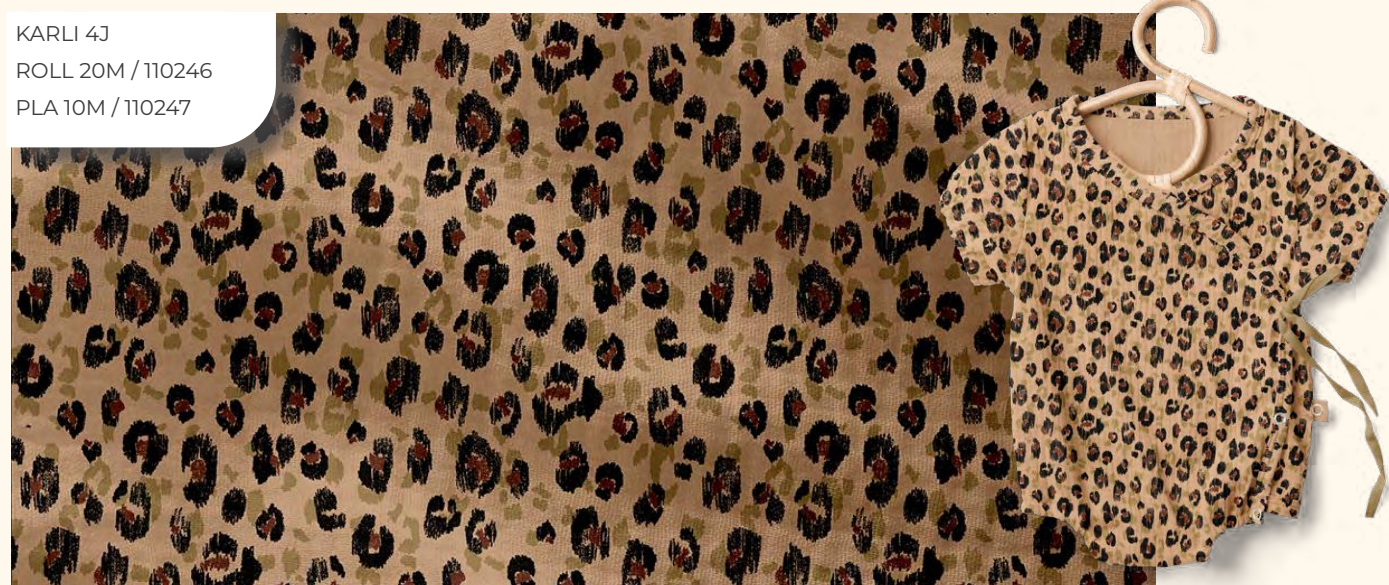

KARLI 4J
ROLL 20M / 110246
PLA 10M / 110247