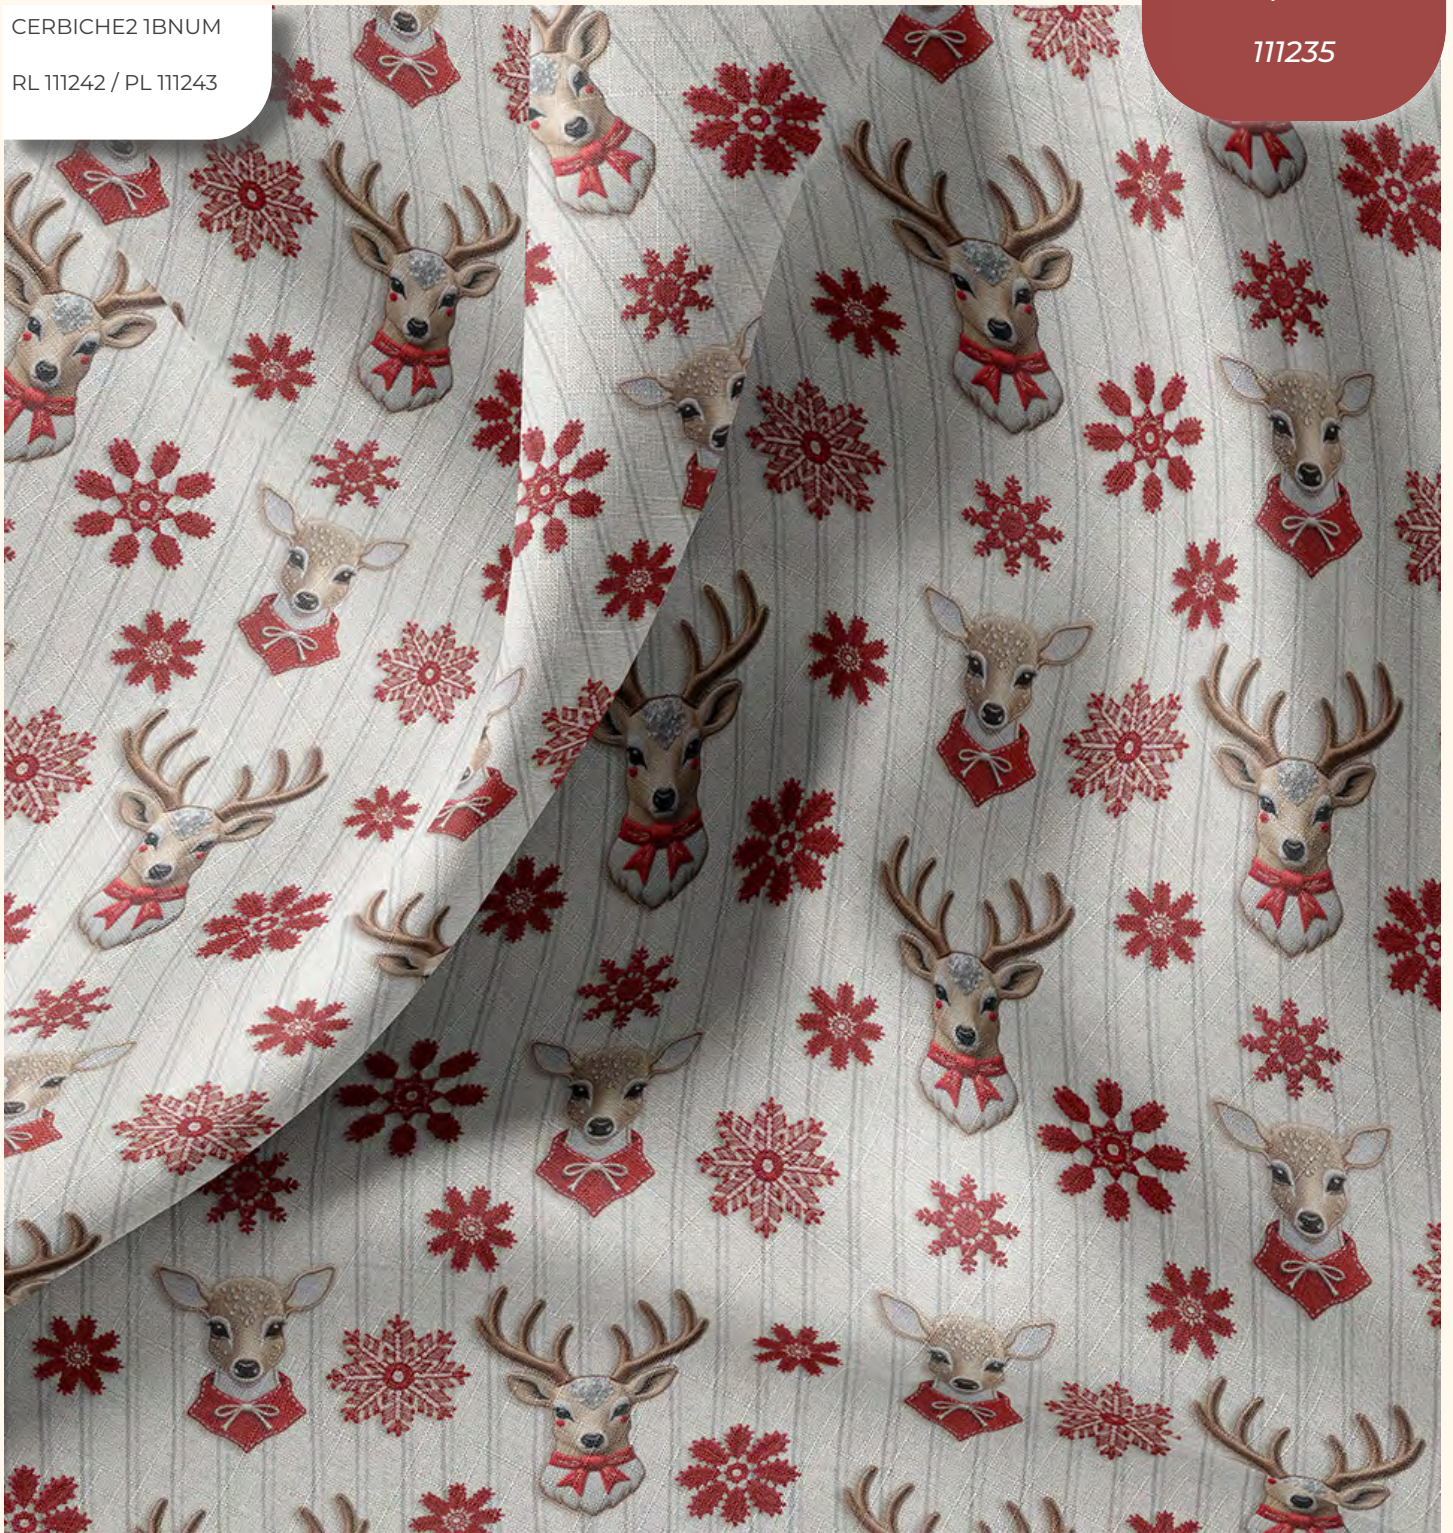

CERBICHE2 1BNUM

RL 111242 / PL 111243

LIASSE / HANGER

111235