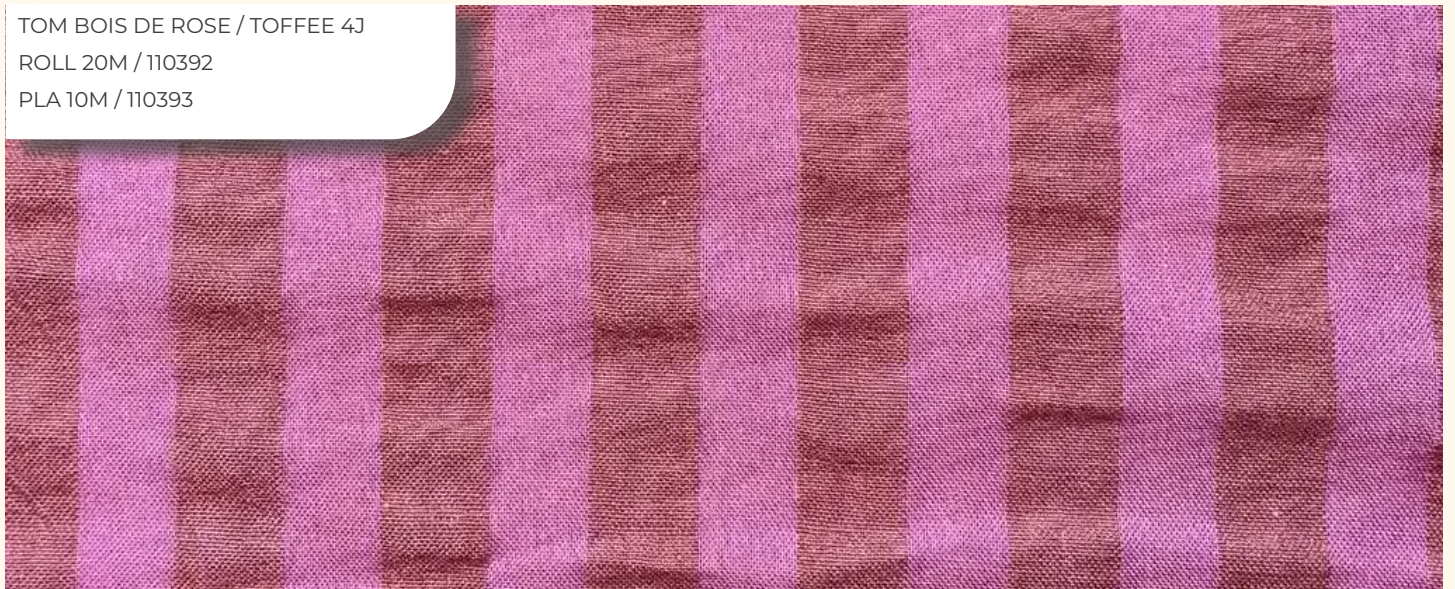

TOM BOIS DE ROSE / TOFFEE 4J

ROLL 20M / 110392

PLA 10M / 110393