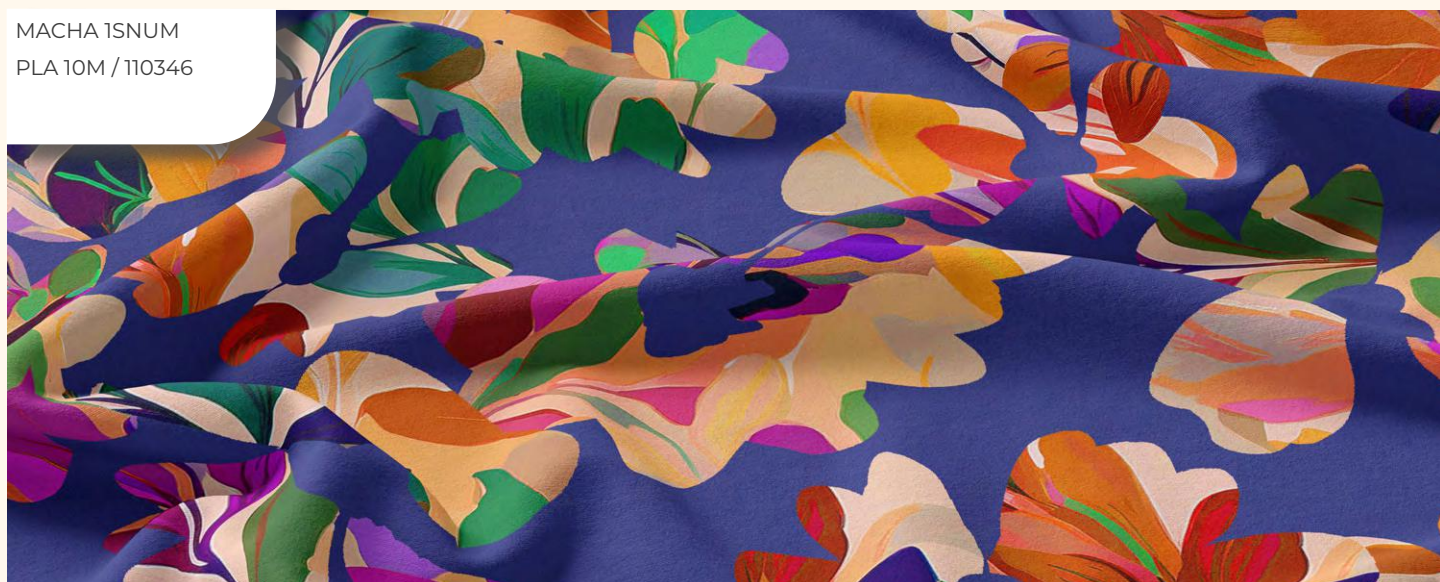

MARINE
ROLL 20M / 110419

NOIR
ROLL 20M / 110420

VISCOSE SONJA

SONJA 1SNUM
PLA 10M / 110344

ALIO2 2SNUM
PLA 10M / 110345

MACHA 1SNUM
PLA 10M / 110346

LIASSE / HANGER

110343