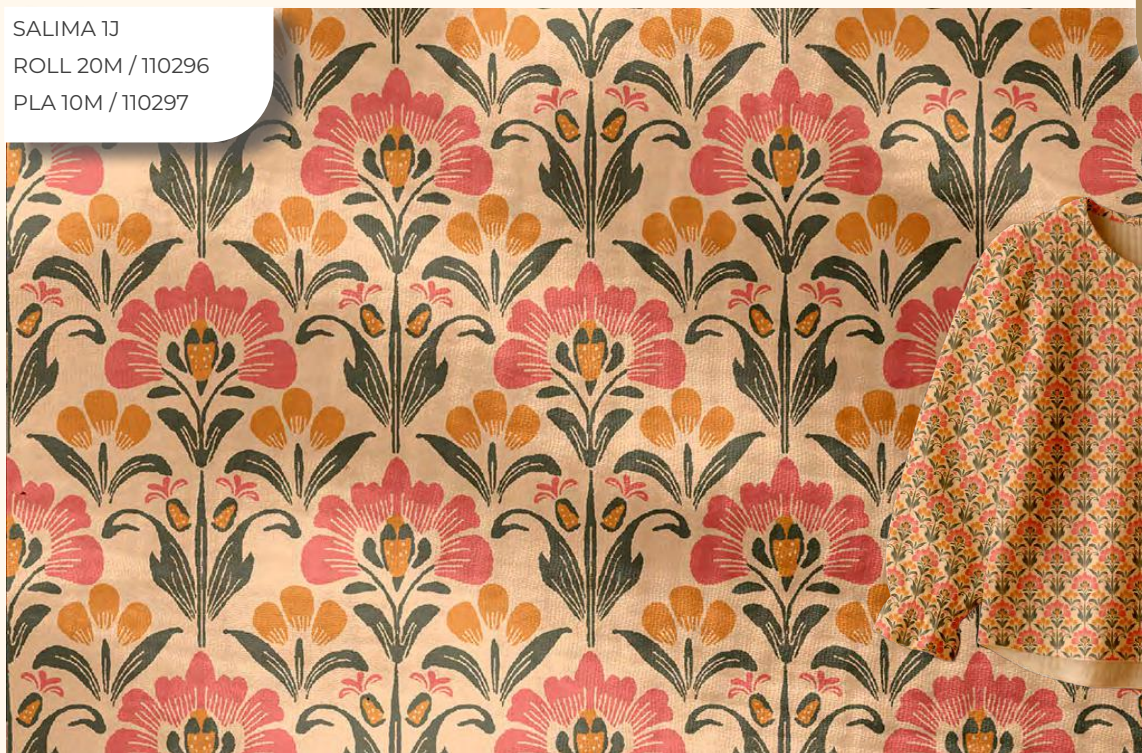

LIASSE / HANGER

110289

GLADYS 3J
ROLL 20M / 110298
PLA 10M / 110299

à mixer avec / *mix with ...*

DG ROSE THE
29020

VELOURS PAPRIKA
87468

COTON JIKEO 1B
72092

DG OUTREMER
105875