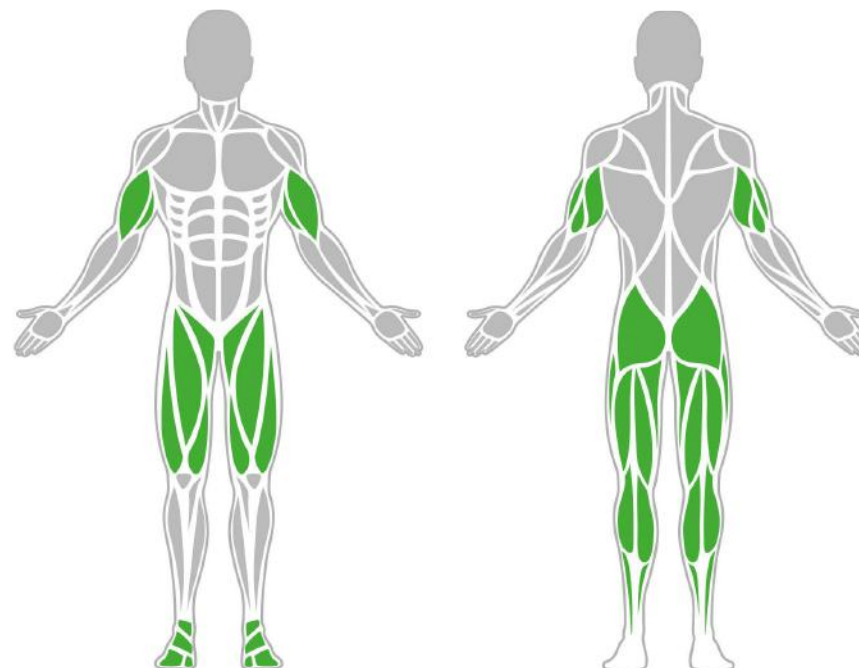

Izomcsoportok

Sífutó

A Ski Walker céljának megfelelően kiváló kardio és állóképesség-fejlesztő eszköz nevéből adódóan az eszköz kialakítása és funkciója a síelésből merít ihletet. Az eszközzel könnyedén erősíthető a törzs, far, comb- izom úgy, hogy közben nem terheli a felhasználó ízületeit ezért minden korosztály számára kifejezetten ajánlott az elliptikus tréneren végzett mozgásforma.

Tulajdonságok

Termék kód	1-1-311
Tanúsítvány	EN 16630
Korcsoport	14 + év
Kapacitás	1 fő
Max. terhelhetőség	130 kg
Típus	Rekreációs
Nehézségi fok	Könnyű

Oldalnézet

Felülnézet

Telepítési információk

Telepítők száma (alapozás)	Legalább 2 fő
Telepítési idő (alapozás)	80-140 perc
Telepítők száma (szerelés)	Legalább 2 fő
Telepítési idő (szerelés)	90-120 perc
Kiemelt föld mennyisége	1,15 m ³
Felhasznált beton mennyisége	1,15 m ³
Alaptest mérete (sz x h x m)	0,8 x 1,8 x 0,8 m
Lefogatósi lehetőségek	Surface mounted
A kombinált szerkezeteknél a szükséges beton mennyisége változó.	

Technikai információk

Biztonsági zóna	1,5 méter sugarú körben
Súly	99 kg
Anyagminőség	S235, KO33
Kritikus esési magasság	580 mm
Színválaszték	
További színválasztékért érdeklődjön értékesítőinknél.	

Garancia