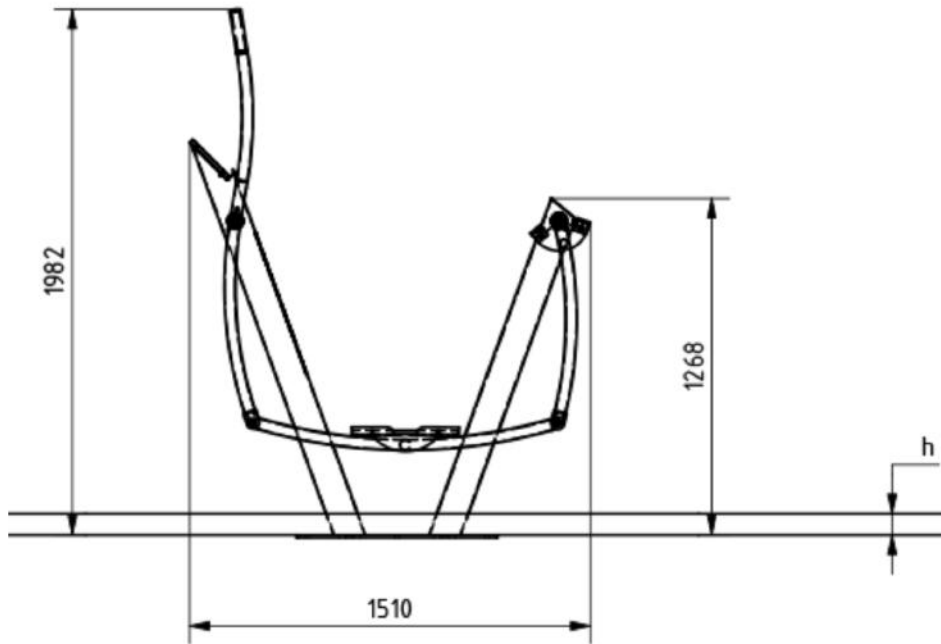

Izomcsoportok

Sífutó

A Ski Walker céljának megfelelően kiváló kardio és állóképesség-fejlesztő eszköz nevéből adódóan az eszköz kialakítása és funkciója a síelésből merít ihletet. Az eszközzel könnyedén erősíthető a törzs, far, comb- izom úgy, hogy közben nem terheli a felhasználó ízületeit ezért minden korosztály számára kifejezetten ajánlott az elliptikus tréneren végzett mozgásforma.

Tulajdonságok

Termék kód	1-1-311
Tanúsítvány	EN 16630
Korcsoport	14 + év
Kapacitás	1 fő
Max. terhelhetőség	130 kg
Típus	Rekreációs
Nehézségi fok	Könnyű

Oldalnézet

Felülnézet

Telepítési információk

Telepítők száma (alapozás)	Legalább 2 fő
Telepítési idő (alapozás)	80-140 perc
Telepítők száma (szerelés)	Legalább 2 fő
Telepítési idő (szerelés)	90-120 perc
Kiemelt föld mennyisége	1,15 m ³
Felhasznált beton mennyisége	1,15 m ³
Alaptest mérete (sz x h x m)	0,8 x 1,8 x 0,8 m
Lefogatósi lehetőségek	Surface mounted
A kombinált szerkezeteknél a szükséges beton mennyisége változó.	

Technikai információk

Biztonsági zóna	1,5 méter sugarú körben
Súly	99 kg
Anyagminőség	S235, KO33
Kritikus esési magasság	580 mm
Színválaszték	
További színválasztékért érdeklődjön értékesítőinknél.	

Garancia