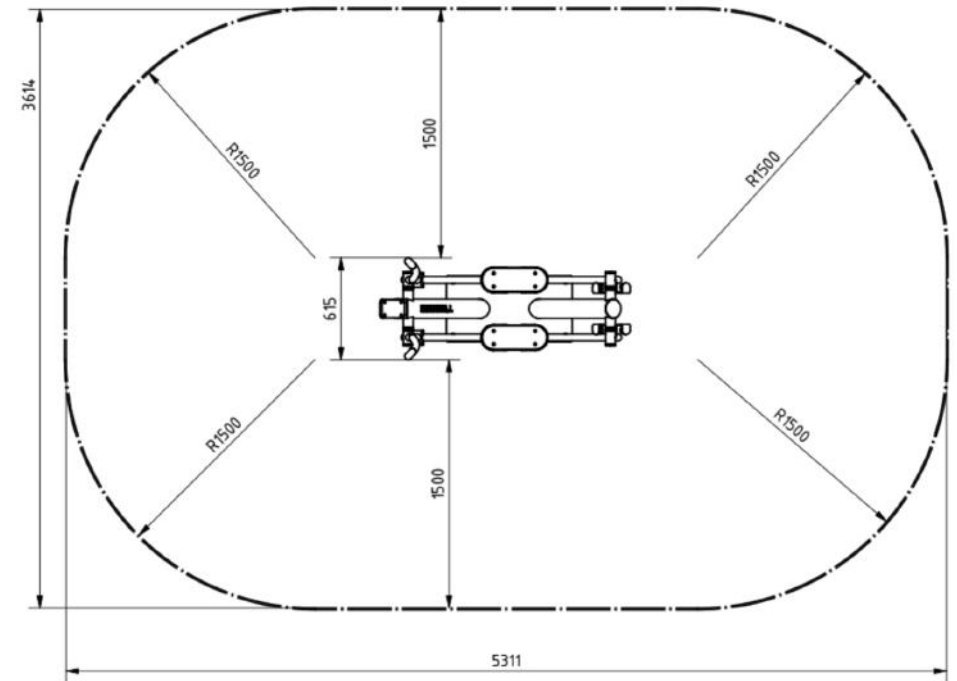

Izomcsoportok

Sífutó

A Ski Walker céljának megfelelően kiváló kardio és állóképesség-fejlesztő eszköz nevéből adódóan az eszköz kialakítása és funkciója a síelésből merít ihletet. Az eszközzel könnyedén erősíthető a törzs, far, comb- izom úgy, hogy közben nem terheli a felhasználó ízületeit ezért minden korosztály számára kifejezetten ajánlott az elliptikus tréneren végzett mozgásforma.

Tulajdonságok

Termék kód	1-1-311
Tanúsítvány	EN 16630
Korcsoport	14 + év
Kapacitás	1 fő
Max. terhelhetőség	130 kg
Típus	Rekreációs
Nehézségi fok	Könnyű

Oldalnézet

Felülnézet

Telepítési információk

Telepítők száma (alapozás)	Legalább 2 fő
Telepítési idő (alapozás)	80-140 perc
Telepítők száma (szerelés)	Legalább 2 fő
Telepítési idő (szerelés)	90-120 perc
Kiemelt föld mennyisége	1,15 m ³
Felhasznált beton mennyisége	1,15 m ³
Alaptest mérete (sz x h x m)	0,8 x 1,8 x 0,8 m
Lefogatósi lehetőségek	Surface mounted
A kombinált szerkezeteknél a szükséges beton mennyisége változó.	

Technikai információk

Biztonsági zóna	1,5 méter sugarú körben
Súly	99 kg
Anyagminőség	S235, KO33
Kritikus esési magasság	580 mm
Színválaszték	
További színválasztékért érdeklődjön értékesítőinknél.	

Garancia