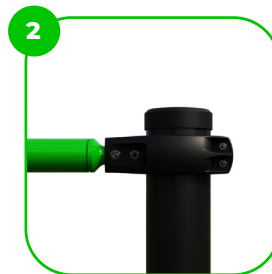

A műanyag bilincses rendszer lehetővé teszi a könnyű összeszerelhetőséget és a rendkívüli stabilitást.