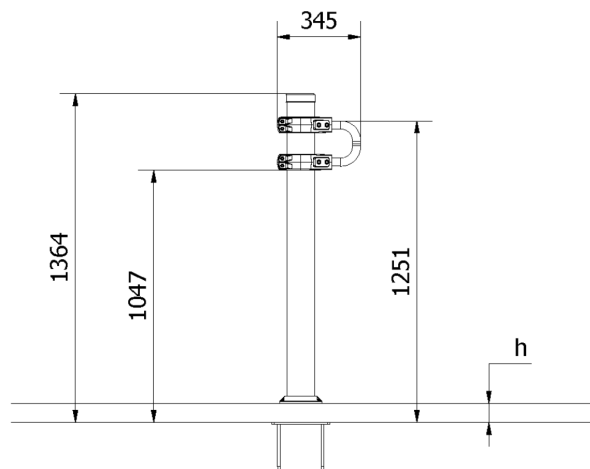

Oldalnézet