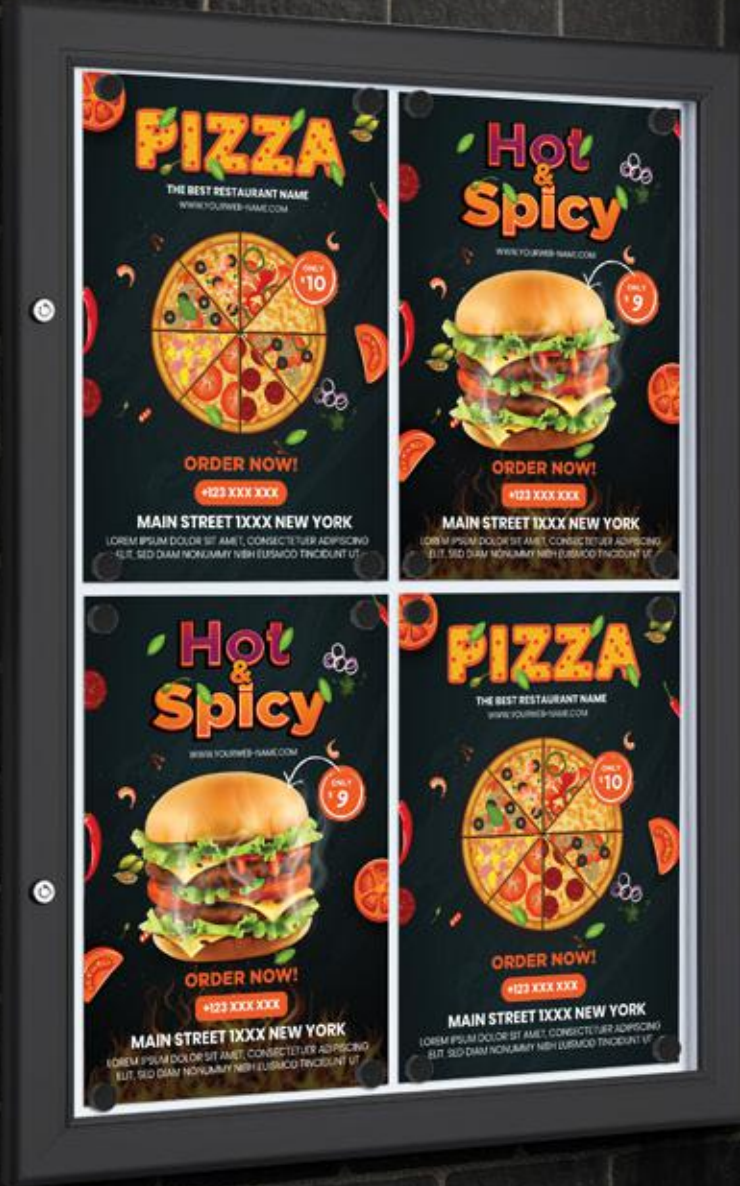

JJ DISPLAYS

Publicitate la un click distanță

CATALOG

Iulie - Septembrie 2023

Cod: ID050SFB4XA4Y

**Meniu HORECA magnetic de perete,
PREMIUM, iluminat cu LED,
pentru exterior , cu încuietoare,
culoare neagră, format 4 x A4**

Cod: IDSI010SFA1Y

**Caseta luminoasa ultra slim SLIDE-IN cu led,
pentru interior, simpla fata, neagra,
format print A1**

Cod: IDT01DF1X2Y

**Caseta luminoasa PORTABILA , de podea,
dubla fata, 1000 x 2000 x 120 mm,
cu personalizare pe material textil .**

SCANEAZĂ AICI!

Cod: IDM050SFA1Y

**Caseta luminoasa simpla fata, PREMIUM,
cu sistem magnetic de inchidere,
dimensiunea A1 (595 x 841 mm),
simplă față, JJ DISPLAYS.**

Cod: TOT060GY

**Totem de interior, luminos magnetic, PREMIUM ,
culoare gri, format print 594 X 1682 mm**

Cod: ID040SFA1LEDY
**Caseta luminoasa simpla
fata pentru exterior,
securizata cu inbus, dim A1 .**

Caseta luminoasa simpla fata, PREMIUM, cu sistem magnetic de inchidere, dimensiunea A1 (595 x 841 mm), simplă față, JJ DISPLAYS.