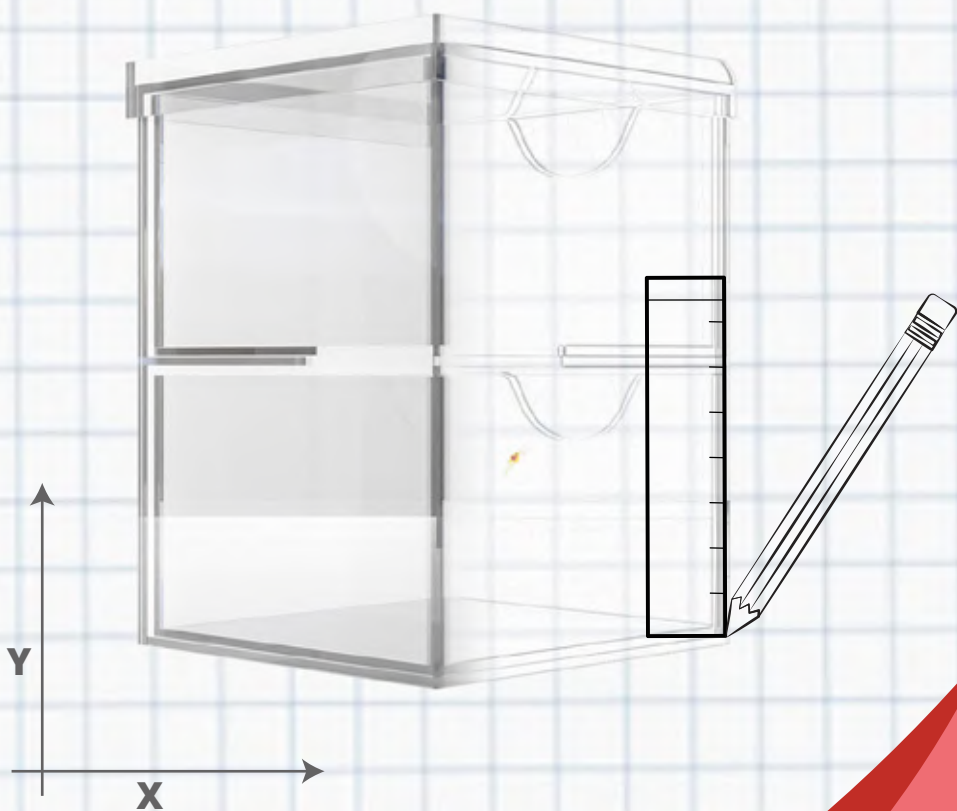

Cod: IDSI010SFA1Y

**Caseta luminoasa ultra slim SLIDE-IN cu led,
pentru interior, simpla fata, neagra,
format print A1**

Cod: IDT01DF1X2Y

**Caseta luminoasa PORTABILA , de podea,
dubla fata, 1000 x 2000 x 120 mm,
cu personalizare pe material textil .**

Cod: ID040SFA1LEDY
**Caseta luminoasa simpla
fata pentru exterior,
securizata cu inbus, dim A1 .**

Caseta luminoasa simpla fata, PREMIUM, cu sistem magnetic de inchidere, dimensiunea A1 (595 x 841 mm), simplă față, JJ DISPLAYS.

Cod: IDM050SFA1Y

Pupitru din lemn si aluminiu cu iluminare decorativa LED.

Cod: LE210LEDY

Bol sferic cu suport header pentru preturi sau promotii, ideal expunerii produselor mici vrac, diametru 200 mm.

Cod: SEP550Y

Suport pixuri si accesorii
birou, JJ DISPLAYS, cu 20 de
buzunare.

Cod: SEP310

NEW

Stand afişaj PREMIUM
pentru showroom-uri,
negru, dimensiune
240x320x1070(H)mm, cu
insert format A4(
210x297mm).

Cod: SD090B