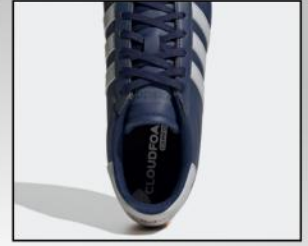

S/ **309**

5. JR2406

TALLA HOMBRE ZAPATILLAS

7; 7.5; 8; 8.5; 9; 9.5; 10

Material: SINTÉTICO / Planta: EVA + CAUCHO / Horma: EXACTA

PÍDELO

5. VERDE/BLANCO

S/ 299