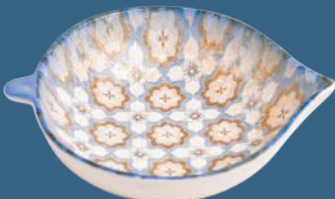

PIXEL MINIATURES

LEAF DISH

LARGE | L 14.2CM X W 12CM X H 3.5CM

Available In	Item Codes	Mrp	Case Pack
SOVA - SET OF 3	V023-G3-1724	1099/-	--
SVARA - SET OF 3	V023-G3-1741	1099/-	--
SORA - SET OF 3	V023-G3-1664	1099/-	--
SAMI - SET OF 3	V023-G3-1684	1099/-	--
SUNEH - SET OF 3	V023-G3-1704	1099/-	--
SOLACE - SET OF 3	V023-G3-2265	1099/-	--