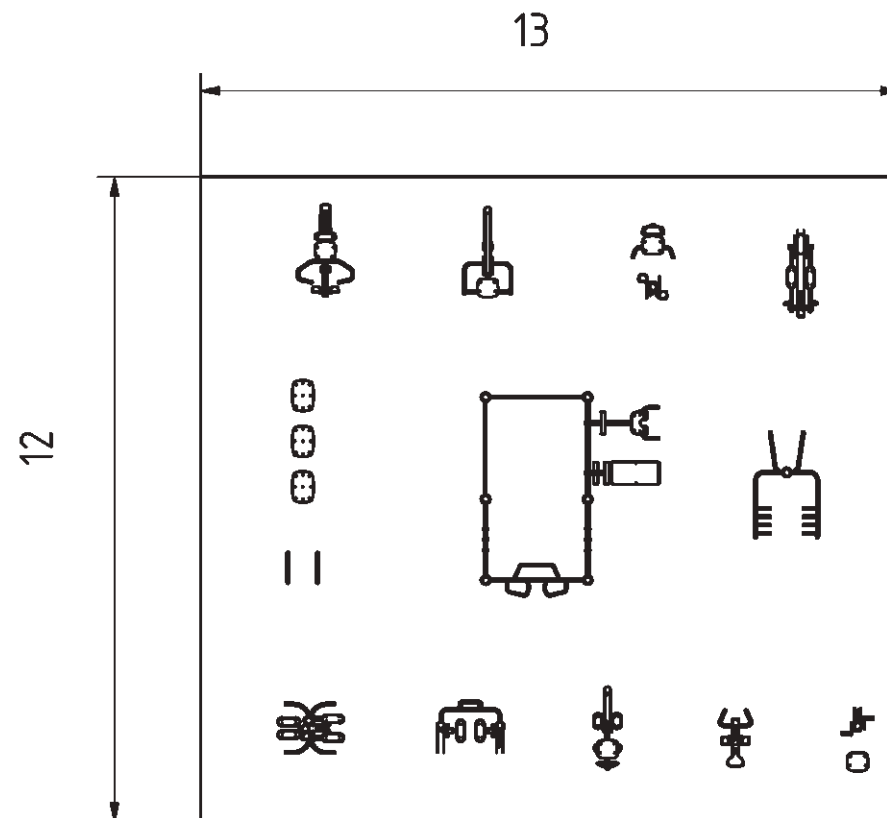

Tulajdonságok

| | |
|-------------------------|--------------|
| Termékkód | 1-3-256 |
| Tanúsítvány | EN 16630 |
| Korcsoport | 14 + év |
| Típus | Közterületek |
| Kapacitás | 40 Fő |
| Kritikus esési magasság | 1,3 m |

Technikai információk

Lefogatási lehetőségek
 Súly
 Anyagminőség
 Felületkezelési lehetőségek
 Teljes terület
 Színválaszték
 További színválasztékért érdeklődjön értékesítőinknél.

Felületre vagy bebetonozva
 1440 kg
 S235
 Horganyzott vagy KTL
 144 m²