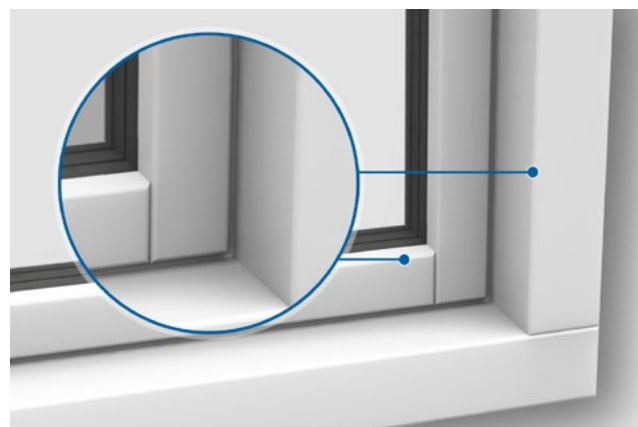

Sprosser med skrå kehl

KEHLING

Skal vinduerne være med klassisk eller moderne kehl? Kehling er vinduets profil på indvendig side.

Profil kehl

En klassisk afrundet profil kehling, som giver et flot udtryk og er specielt velegnet til traditionelle huse.