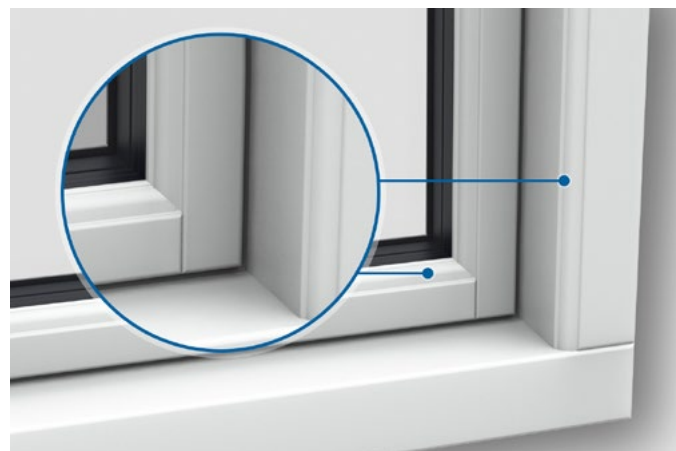

Sprosser med profil kehl

25mm

42mm

60mm

SPROSSER

Sprosser bidrager til at give vinduer og døre et klassisk og autentisk udtryk. Mangesprossede vinduer ses både i ældre huse og moderne newyorker stil, mens en enkelt tværsprosse ofte ses i sidehængte vinduer i alle hustyper.

Sprosser med skrå kehl

KEHLING

Skal vinduerne være med klassisk eller moderne kehl? Kehling er vinduets profil på indvendig side.

Profil kehl

En klassisk afrundet profil kehling, som giver et flot udtryk og er specielt velegnet til traditionelle huse.