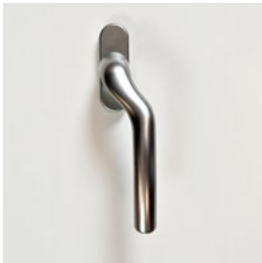

TERRASSEDØRE OG VINDUESDØRE

Paskvilgreb
Fås i mat og hvid