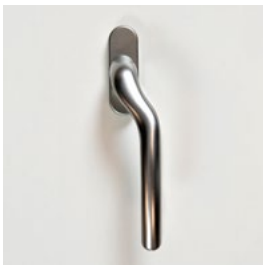

UDVALGT TILBEHØR OG TILVALG

VINDUER

Paskvilgreb

Fås i mat og hvid