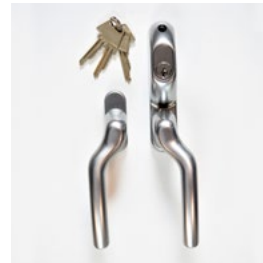

Bundtrin
Fås i glasfiber, hårdtræ
og egetræ

TERRASSEDØRE OG VINDUESDØRE

Paskvilgreb
Fås i mat og hvid

**Gennemgående greb
med spærre**
Fås også med nøgle

**Gennemgående greb
med 6 stifts cylindere**
(Kun terrassedøre)