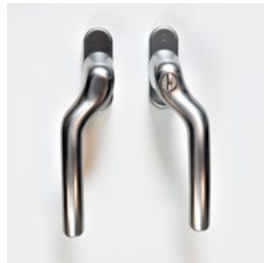

**Gennemgående greb
med spærre**
Fås også med nøgle