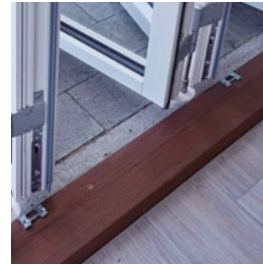

Bundtrin
Fås i glasfiber, hårdtræ
og egetræ