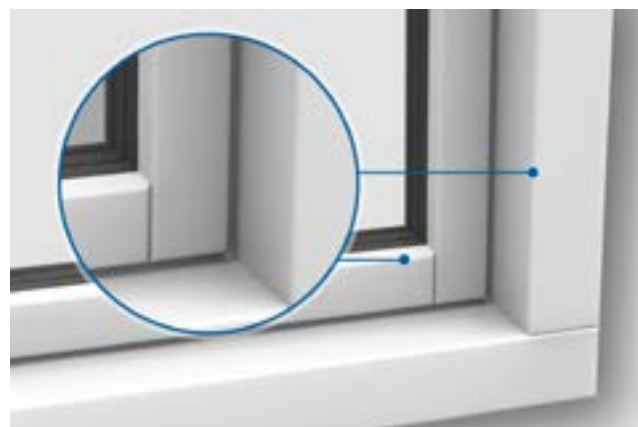

Sprosser med skrå kehl

KEHLING

Skal vinduerne være med klassisk eller moderne kehl? Kehling er vinduets profil på indvendig side.

Profil kehl

En klassisk afrundet profil kehling, som giver et flot udtryk og er specielt velegnet til traditionelle huse.