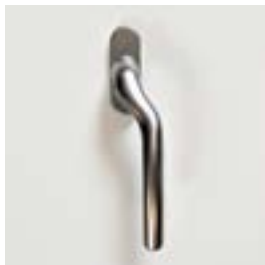

UDVALGT TILBEHØR OG TILVALG

VINDUER

Paskvilgreb

Fås i mat og hvid