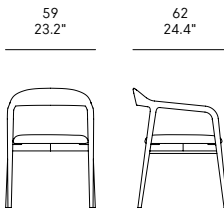

STRUTTURA STRUCTURE STRUCTURE STUHLGESTELL ESTRUCTURA ↓	C.O.M. Client's Own Material	Ecopelle Faux leather Simili cuir Kunstleder Ecopiel	Tessuto Fabric Tissu Stoff Tejido				Metraggio Metreage Métrage Stoffbedarf Metraje (roll H 140cm)	Pelle Leather Cuir Leder Piel Major	Metraggio Metreage Métrage Stoffbedarf Metraje (m²)
			Basic	Superior	Top	Exclusive			
Moca Mocha Moka Mokka Moca CP0040		VEFMECP	VEFMT0	VEFMT1	VEFMT2	VEFMT3	m 0,7	VEFMP1	m² 1
Nero Black Noir Schwarz Negro CP0124		VEFNECP	VEFNT0	VEFNT1	VEFNT2	VEFNT3	m 0,7	VEFNP1	m² 1
Tinto noce Walnut-stained Teinté noyer Walnuss gebeizt Teñido nogal CP0041		VEFTNECP	VEFTNT0	VEFTNT1	VEFTNT2	VEFTNT3	m 0,7	VEFTNP1	m² 1
Tinto rovere Oak-stained Teinté chêne Eiche gebeizt Teñido roble CP0042		VEFTRECP	VEFTRT0	VEFTRT1	VEFTRT2	VEFTRT3	m 0,7	VEFTRP1	m² 1