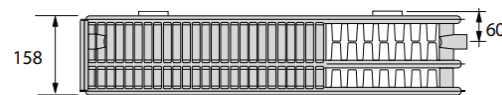

Type 33 Triple							
L-mm	H-mm	300	400	500	600	700	900
400	kW	0.712	0.907	1.091	1.264	1.425	1.723
500	kW	0.889	1.134	1.363	1.580	1.782	2.153
600	kW	1.067	1.361	1.636	1.895	2.138	2.584
700	kW	1.245	1.587	1.909	2.211	2.495	3.015
800	kW	1.423	1.814	2.181	2.527	2.851	3.445
900	kW	1.601	2.041	2.454	2.843	3.207	3.876
1000	kW	1.779	2.268	2.727	3.159	3.564	4.307
1100	kW	1.957	2.495	2.999	3.475	3.920	4.738
1200	kW	2.135	2.721	3.272	3.791	4.276	5.168
1400	kW	2.491	3.175	3.817	4.423	4.989	6.030
1600	kW	2.846	3.628	4.363	5.055	5.702	6.891
1800	kW	3.202	4.082	4.908	5.686	6.415	7.752
2000	kW	3.558	4.536	5.453	6.318	7.127	8.614
2300	kW	4.092	5.216	6.271	7.266	8.197	9.906
2600	kW	4.625	5.896	7.089	8.214	9.266	11.198
3000	kW	5.337	6.803	8.180	9.477	10.691	12.921