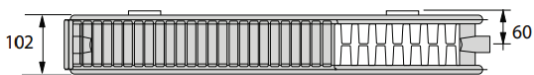

Traditional DeLonghi Radiator Heat Output & Dimensions

Type 11 Single							
L-mm	H-mm	300	400	500	600	700	900
400	kW	0.286	0.365	0.440	0.513	0.584	0.720
500	kW	0.357	0.456	0.551	0.642	0.730	0.900
600	kW	0.429	0.547	0.661	0.770	0.876	1.080
700	kW	0.500	0.638	0.771	0.898	1.022	1.260
800	kW	0.572	0.730	0.881	1.027	1.168	1.440
900	kW	0.643	0.821	0.991	1.155	1.314	1.620
1000	kW	0.715	0.912	1.101	1.283	1.460	1.800
1100	kW	0.786	1.003	1.211	1.412	1.606	1.980
1200	kW	0.857	1.094	1.321	1.540	1.752	2.160
1400	kW	1.000	1.277	1.541	1.798	2.044	2.520
1600	kW	1.143	1.459	1.762	2.053	2.336	2.880
1800	kW	1.286	1.642	1.982	2.310	2.628	3.240
2000	kW	1.429	1.824	2.202	2.566	2.920	3.600
2300	kW	1.644	2.098	2.532	2.951	3.358	4.139
2600	kW	1.858	2.371	2.863	3.336	3.796	4.679
3000	kW	2.144	2.736	3.303	3.850	4.380	2.881

Type 21 Compact							
L-mm	H-mm	300	400	500	600	700	900
400	kW	0.419	0.525	0.629	0.731	0.832	1.035
500	kW	0.523	0.657	0.786	0.918	1.040	1.294
600	kW	0.628	0.788	0.913	1.096	1.248	1.553
700	kW	0.733	0.919	1.100	1.278	1.456	1.812
800	kW	0.837	1.050	1.257	1.461	1.664	2.071
900	kW	0.943	1.182	1.415	1.644	1.872	2.330
1000	kW	1.046	1.313	1.572	1.828	2.080	2.589
1100	kW	1.151	1.444	1.729	2.009	2.288	2.847
1200	kW	1.256	1.576	1.886	2.192	2.496	3.106
1400	kW	1.465	1.838	2.200	2.557	2.912	3.624
1600	kW	1.674	2.101	2.515	2.922	3.328	4.142
1800	kW	1.884	2.364	2.829	3.287	3.744	4.659
2000	kW	2.093	2.626	3.144	3.653	4.160	5.177
2300	kW	2.407	3.020	3.615	4.200	4.784	5.954
2600	kW	2.721	3.414	4.087	4.748	5.408	6.730
3000	kW	3.139	3.939	4.715	5.479	6.240	7.766