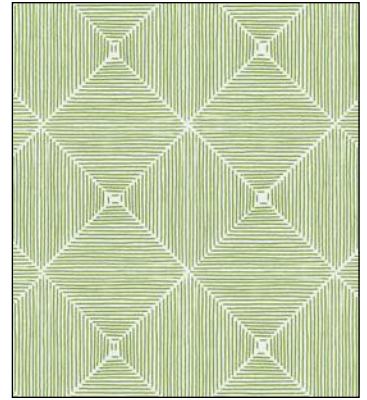

SKIS 6557 GREEN (50%)