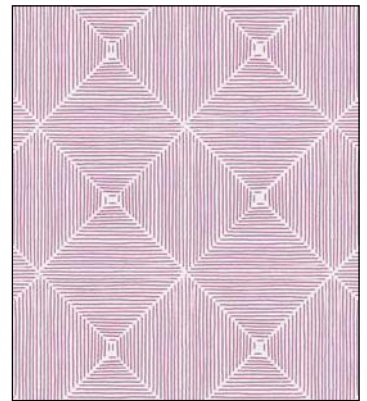

SKIS 6557 PURPLE (50%)