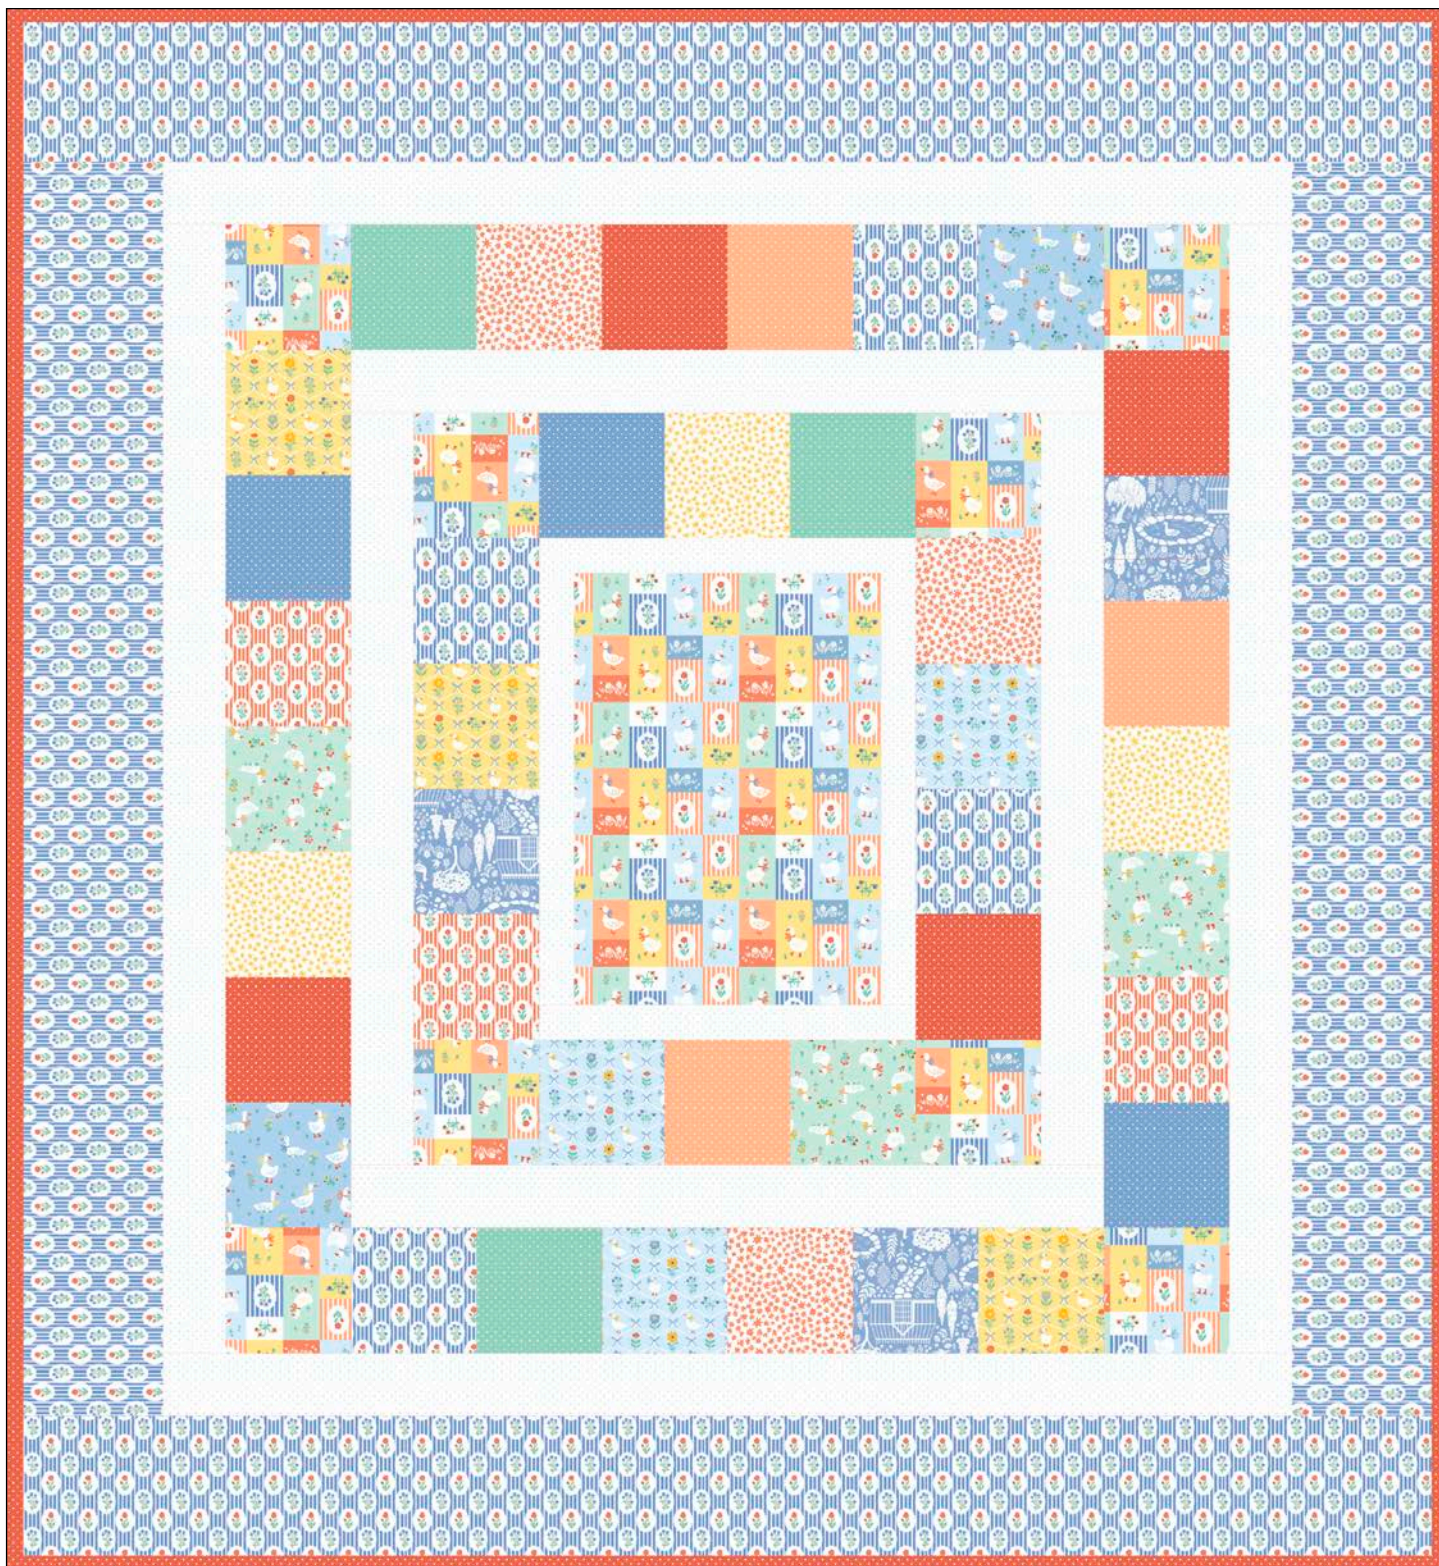

by Sofi Grace

Duck Duck Goose Quilt by Lisa Swenson Ruble

Approximate size: 50" x 55"

PRECUTS AVAILABLE!

SKU count: 15

BOUTIQUE

*P&B
Textiles*

FQ Bundle (15 Skus).....3 Min. Order
5" x 5" (42 skus) 6 Min. Order
10" x 10" (42 skus).....3 Min. Order
2 1/2" strips (40 skus).....3 Min. Order