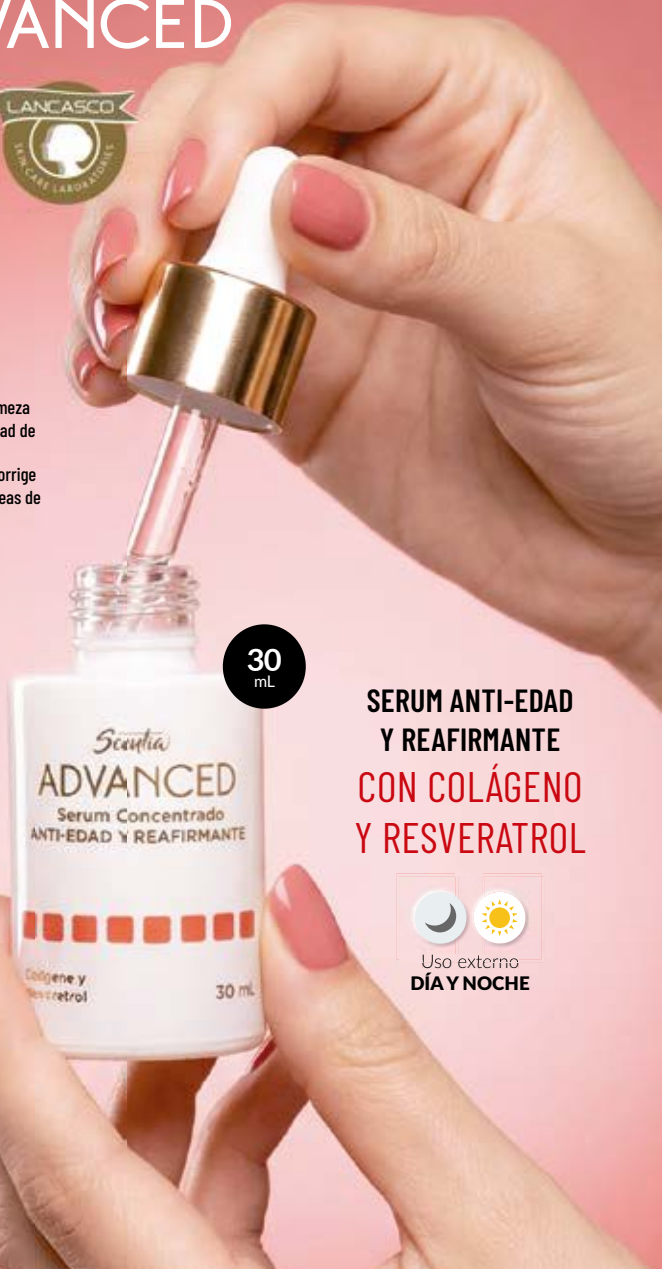

30 mL

SERUM ANTI-EDAD
Y REAFIRMANTE
CON COLÁGENO
Y RESVERATROL

Uso externo
DÍA Y NOCHE