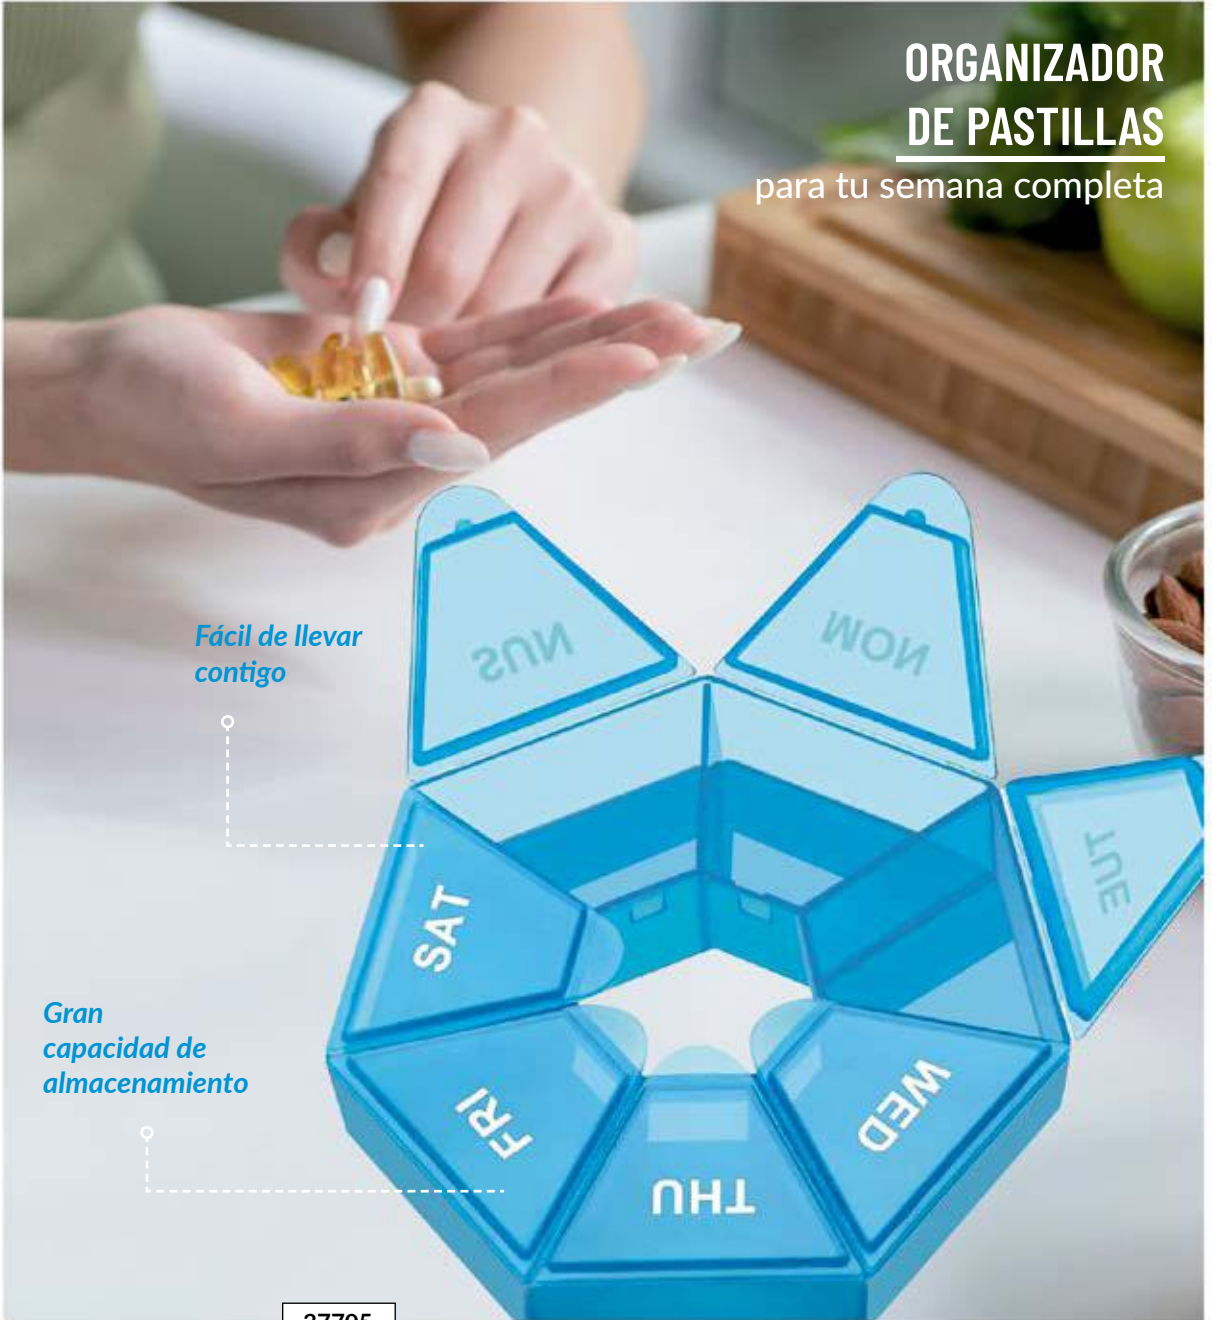

ORGANIZADOR DE PASTILLAS

para tu semana completa

Fácil de llevar contigo

Gran capacidad de almacenamiento

37705

EN LA COMPRA DE CUALQUIER PRODUCTO DE CATÁLOGO LLEVA TU ORGANIZADOR DE PASTILLAS POR SOLO

$1²⁵
PRECIO NETO
PRECIO SIN PROMOCIÓN $2.25