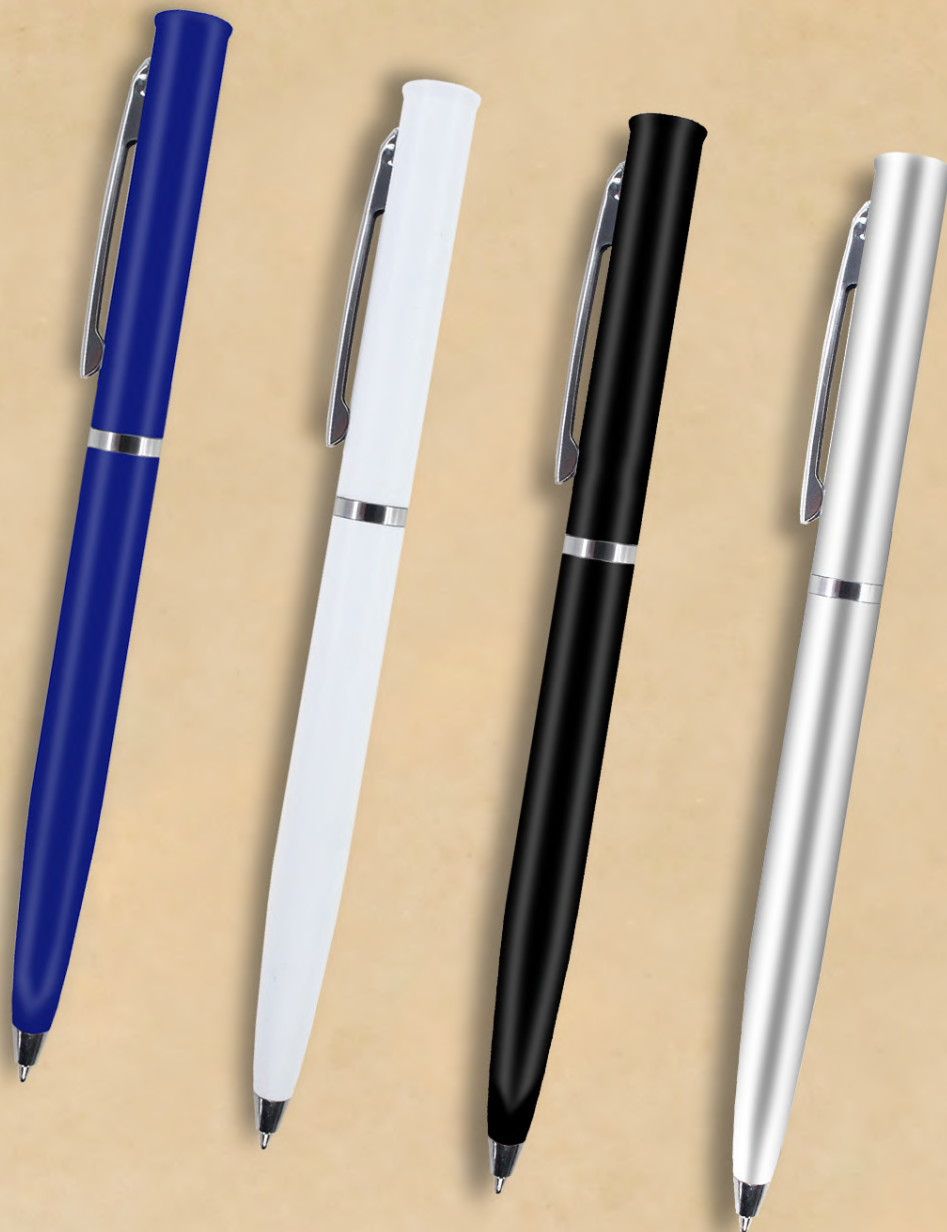

PORTAVASOS

Tipo: Cuadrado / Redondo
 Material: Pelón no Tejido y Cartón
 Imp.: Serigrafía

INDIVIDUALS

Individuales

Made from durable woven vinyl, it prevents stains and bacteria, heat resistant

Hechos de durable vinilo tejido, evita manchas y bacterias, resistentes al calor.

PENS
BOLÍGRAFOS

BOL-2029

BOLÍGRAFO LEXUS

Elegante bolígrafo en material plástico con clip de metal, y mecanismo giratorio.

Color de tinta:
Azul.

Impresión:
Tampografía

Colores disponibles

 Negro
  Azul
  Blanco
  Plateado