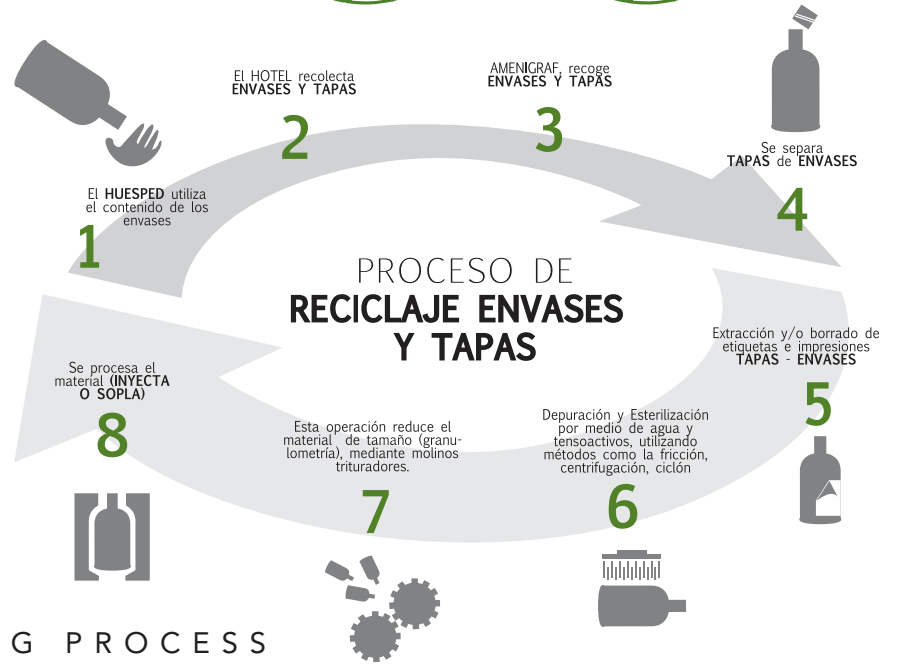

Color: ○ ● ● ● ● ●

Técnica: Serigrafía

700 ml

420 ml

“Caps and containers that are BIODEGRADABLE in 6 years”
 CONTAINERS AND CAPS 100% BIODEGRADABLES
 “Tapas y envases que se BIODEgradan en 6 años”
 ENVASES Y TAPAS 100% BIODEGRADABLES