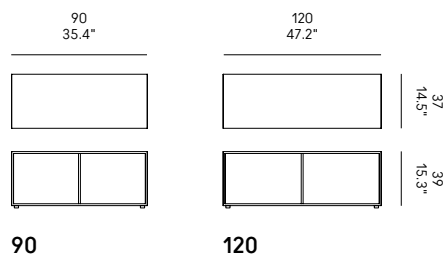

FINITURE
LEGNO

REGISTRATI AL
QUICK SHIP

MODELLI
CAD

MONTAGGIO
E GARANZIA

Back Office
Mercato Italia ordini@horm.it
0434 1979 102

Back Office
Export Markets orders@horm.it
+39 0434 1979 101

IT – Struttura: multistrato
in noce canaletto

EN – Structure : walnut
plywood

FR – Structure:
contreplaqué noyer

DE – Struktur: Nussbaum
Sperrholz

ES – Estructura:
contrachapado
en nogal

Per divano
For sofa
Pour canapés
Für Sofas
Para sofás

90 [90x37 H 37]		
DUET	Billie / Coleman / Dizzy / Ellington / Miles	DU090N
120 [120x37 H 37]		
DUET	Billie / Coleman / Dizzy / Ellington / Miles	DU120N