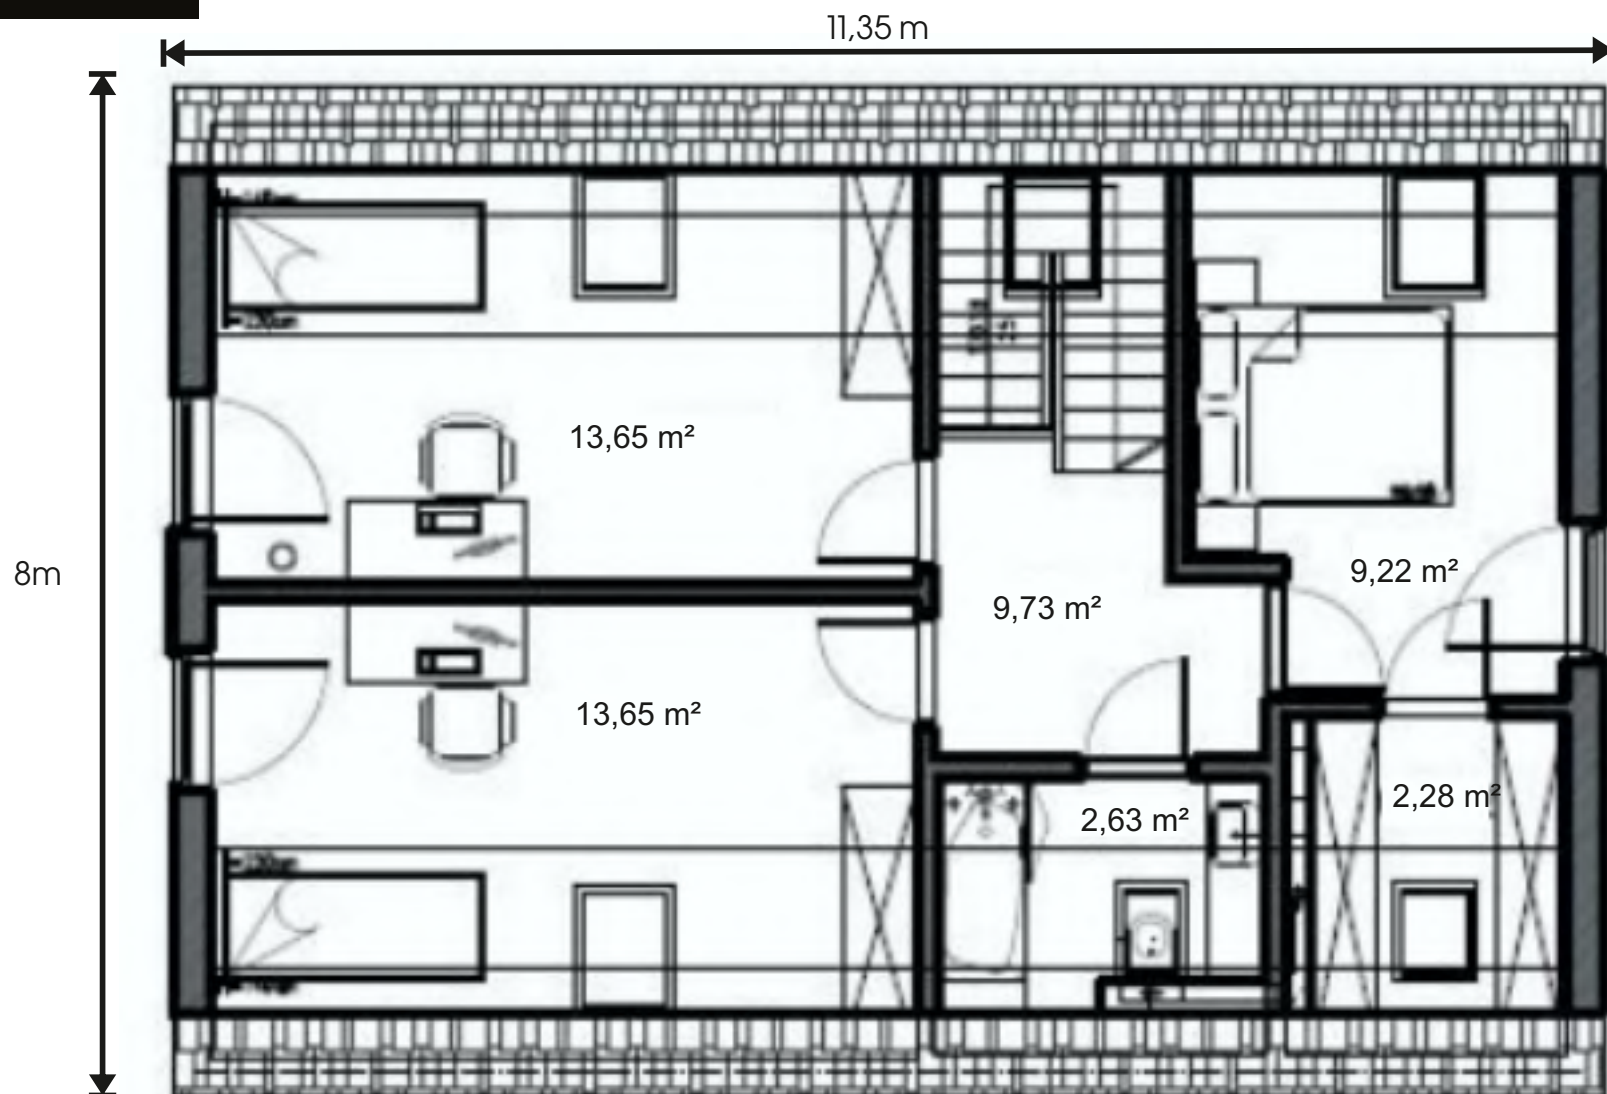

Large Estate

J. A. K. MODULES