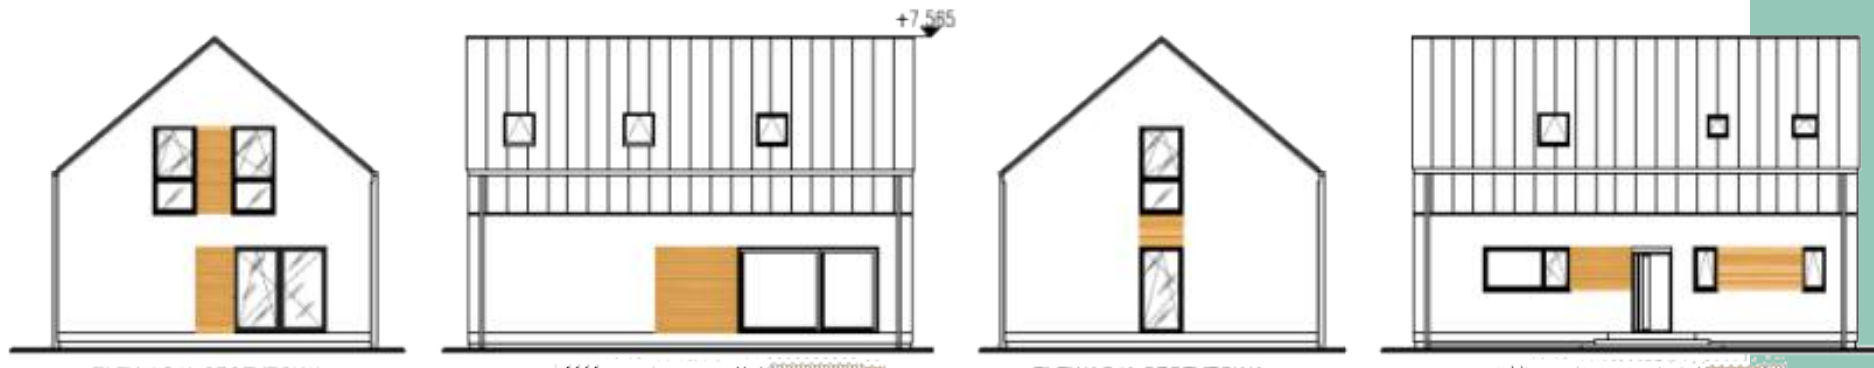

Groots in ruimte en comfort

De Large Estate van Jak Modules is een modern houten huis met een unieke mix van traditionele en moderne elementen. Dit duurzame en energiezuinige huis, met een bruikbaar woonoppervlakte van 126,37 m², is perfect voor mensen die op zoek zijn naar een moderne en stijlvolle woning.

De traditionele vorm van het huis heeft een moderne uitstraling gekregen door het gedeeltelijk doorlopende metalen dak.

De gestucte wanden met blank houten accenten en de zwarte kozijnen versterken dit beeld.

Uiteraard kunnen de indeling, afwerking en kleurgebruik aangepast worden aan jouw wensen.

Indeling

Op de begane grond bevindt zich een ruime open woonkamer, het entree, een slaapkamer met eigen badkamer en een separaat toilet.

Op de verdieping bevinden zich 3 royale slaapkamers, waarvan een met inloopkast. Ook de tweede badkamer bevindt zich op de etage.

Dankzij de dakramen komt er extra licht de woning binnen terwijl ze tevens een fraai accent vormen in het zwarte metalen dak.

Dit moderne houten huis is perfect voor mensen die op zoek zijn naar een combinatie van traditioneel en modern, duurzaam en energiezuinig.