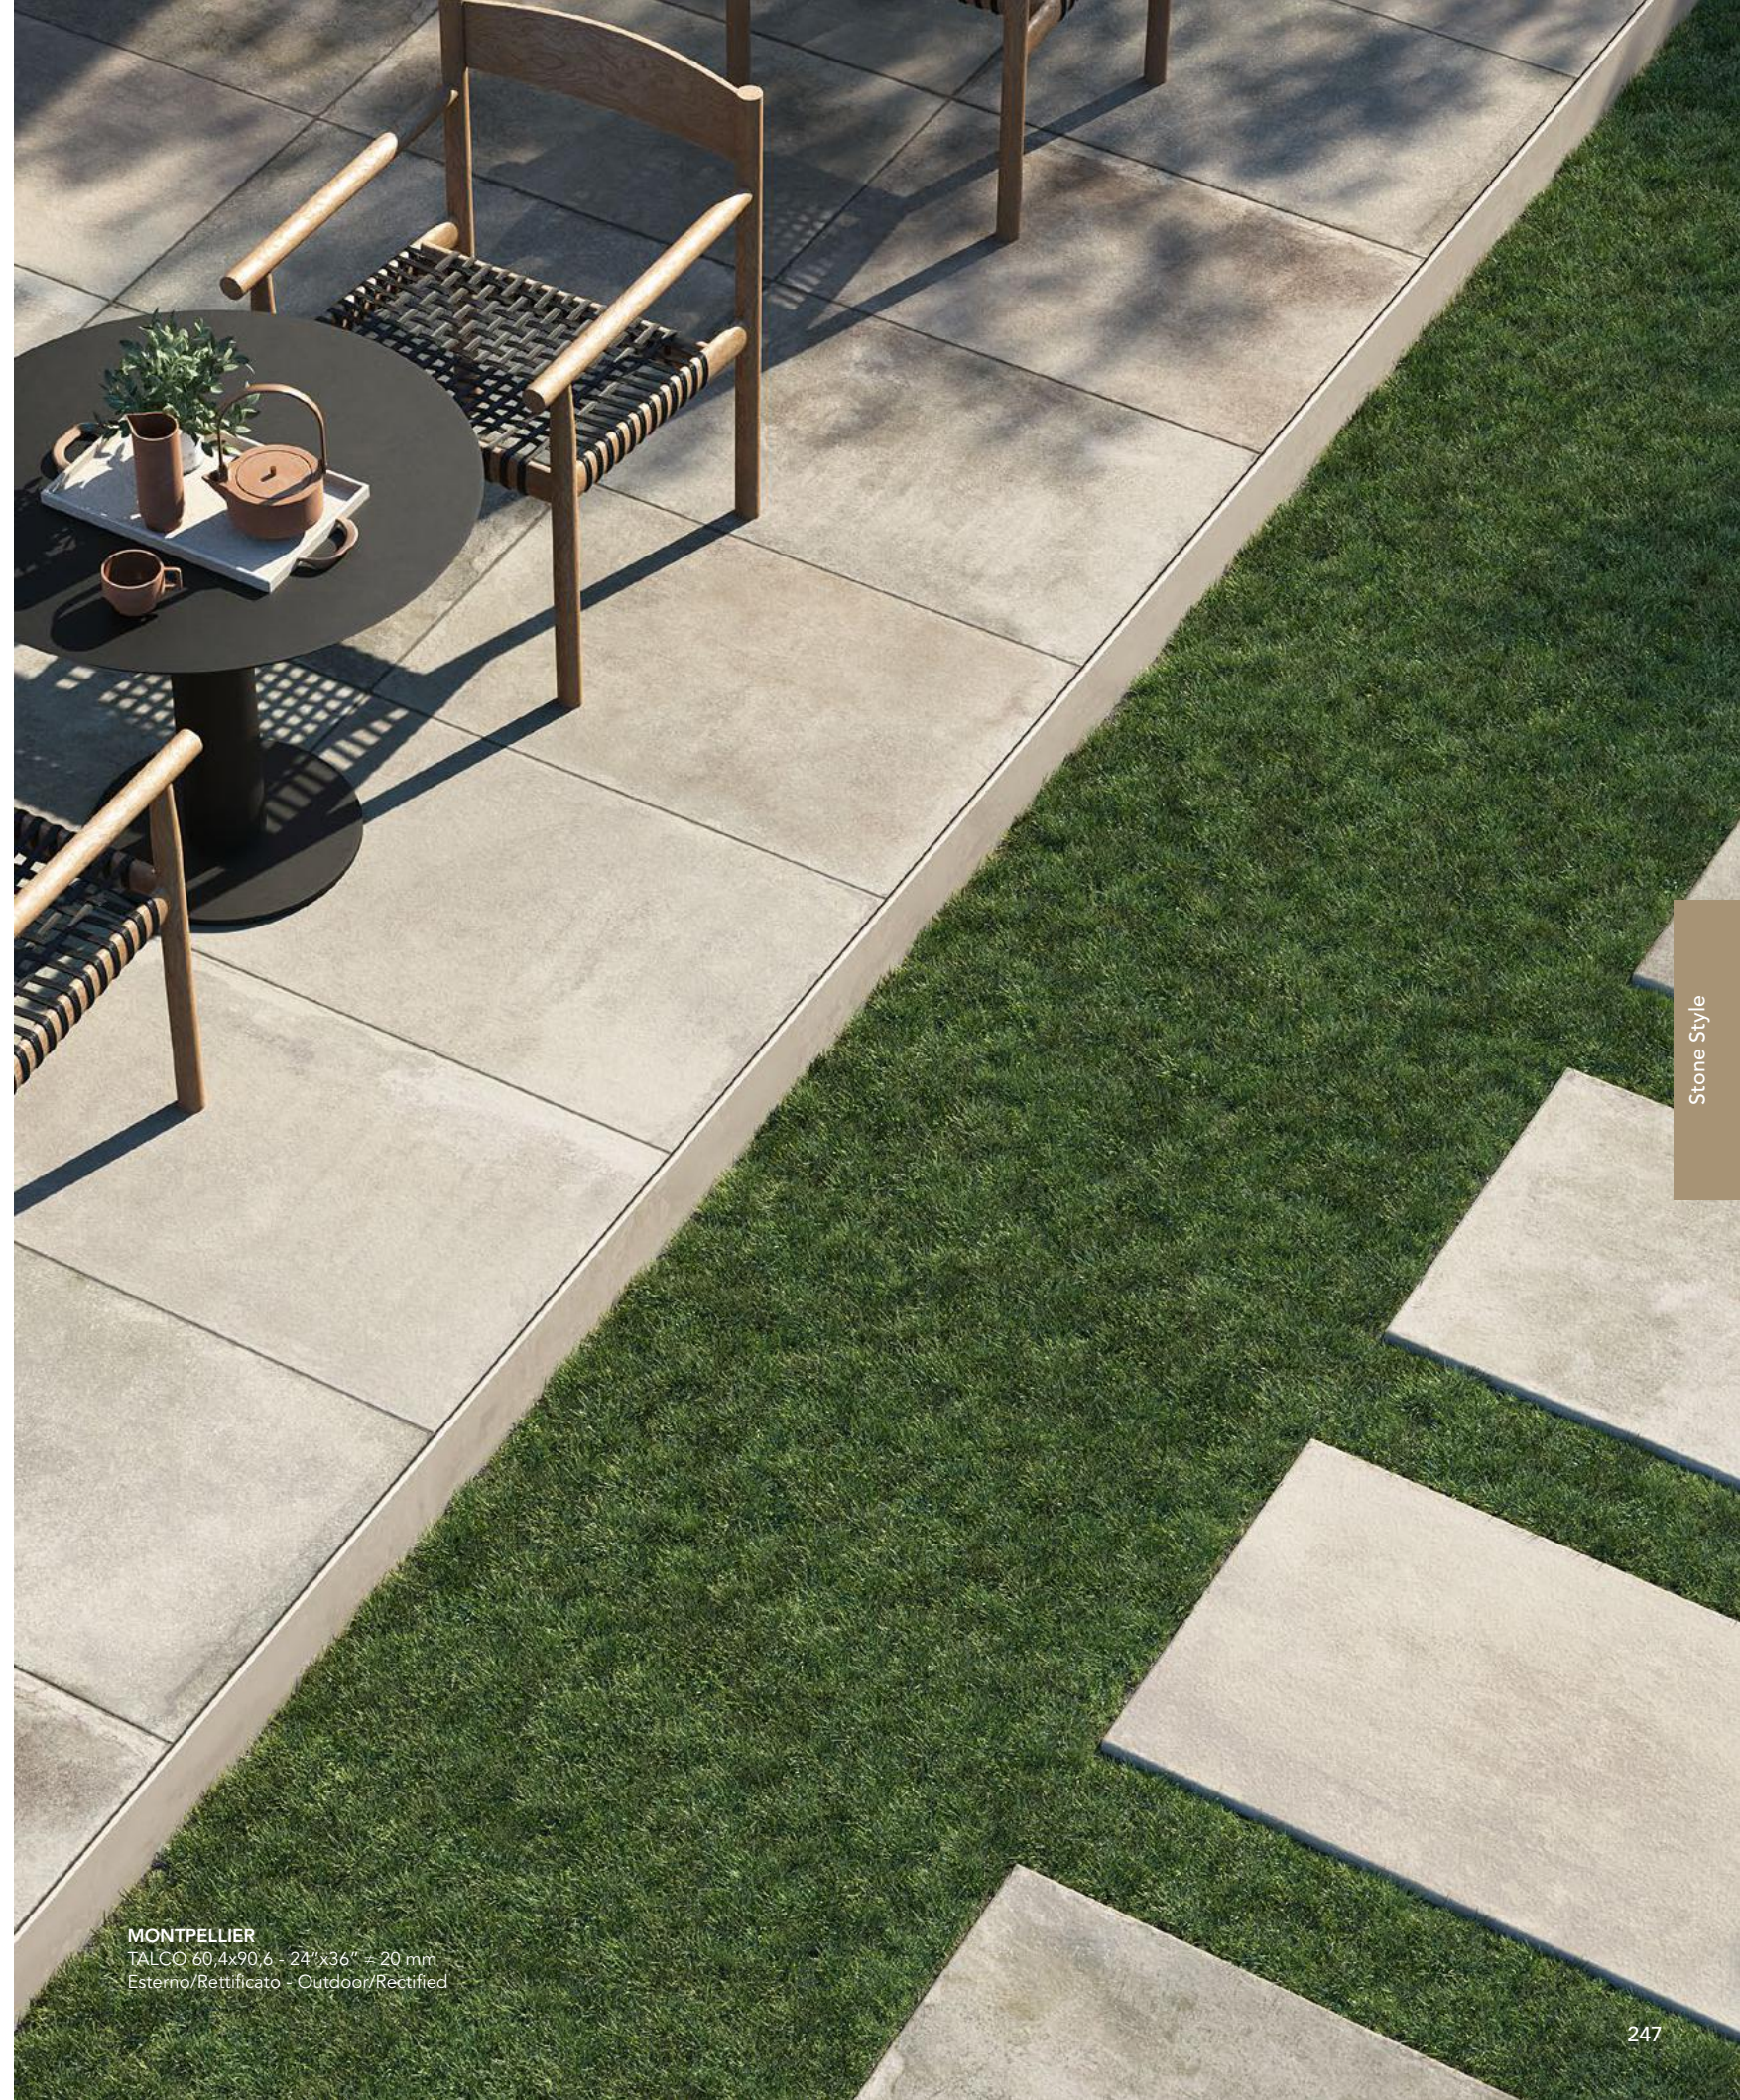

Formato Size Format Format	Articolo Item Artikel Article	Esterno Outdoor Aussenbereich Exterieur	Scatole				Pallet			Spessore Thickness Stärke Epaisseur
			PZ/SC Pcs/Box Stck/Ktn Pcs/Boîte	MQ/SC Sqm/Box Qm/Ktn M²/Boîte	KG/SC Kg/Box Kg/Ktn Kg/Boîte	COLLI Boxes Kartons Boîtes	MQ Sqm Qm M²	KG Kg Kg Kg		
 gres++ 60,4x90,6 - 24"x36" ± 20 mm	Talco Sabbia Cenere Moka	2MP91E 2MP92E 2MP93E 2MP98E	1	0,547	24	48	26,256	1162	20 mm	

• Bordo sagomato - Shaped edge - Geformter Rand - Bord irrégulier

EN 14411:2012 ANNEX G GROUP BIa UGL

GRES ++

PAVIMENTO Floor coverings Bodenbeläge Sol	RESIDENZIALE Residential areas Wohngebiete Zones résidentielles	TRAFFICO LEGGERO Light traffic areas Geringe Begehungsfrequenz Zones à trafic léger	TRAFFICO PESANTE Heavy traffic areas Starke Begehungsfrequenz Zones à trafic intense	ESTERNO Outdoor areas Außenbereiche Espaces extérieurs	ZONE LIMITROFE A PISCINA Swimming pool areas Schwimmbadbereich Abords de piscines

Piastrelle con media variazione di tono e disegno
Tiles with moderate shade and aspect variation
Fliesen mit gemäßigter unterschiedlichen Tonalitäten und Muster
Carreaux avec faible différence de nuance et structure

MONTPELLIER
TALCO 60,4x90,6 - 24"x36" ± 20 mm
Esterno/Rettificato - Outdoor/Rectified

Stone Style