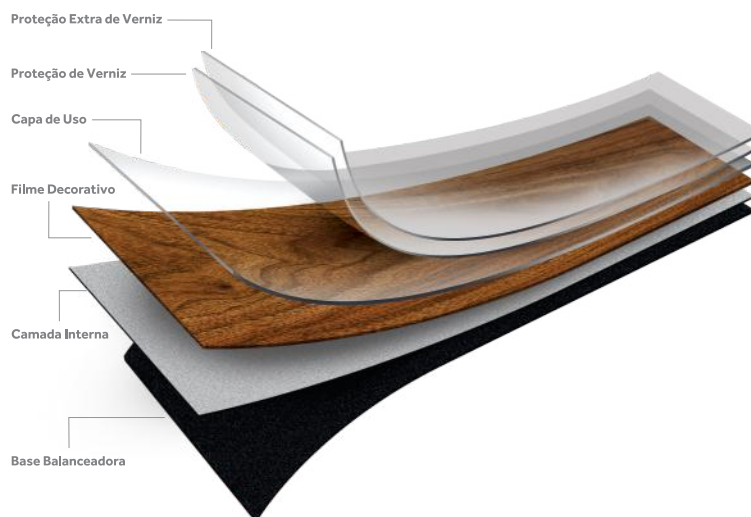

Vinílico Régua Strongkap

Residencial pesado

Linha **Pisos e Gramas** | Indicado para **Área comercial geral**

1219mm x 184mm

Espessura: 3mm

Capa de uso: 0,50mm

Composição: 100% Policloreto de Vinila Virgem

Peças por caixa: 16 régua

M² por Caixa: 3,59 m²

Instalação: Colado

Garantia: 5 anos comercial

Piso em PVC indicado para uso comercial, o Strongkap possui padrões elegantes da madeira que combinam com diversos estilos de decoração.

Ideal para Escritórios, hotéis, brinquedoteca, home office e salas comerciais de pequeno e médio porte.

Conforto Térmico

Maior resistência

10 Anos de Garantia

Hipoalergênico

Limpa Muito Mais Fácil

Desenho mais Realista

Uso Residencial

Conforto Acústico

Máxima Proteção UV

Rápida Instalação

Ideal para seu pet

100% nacional