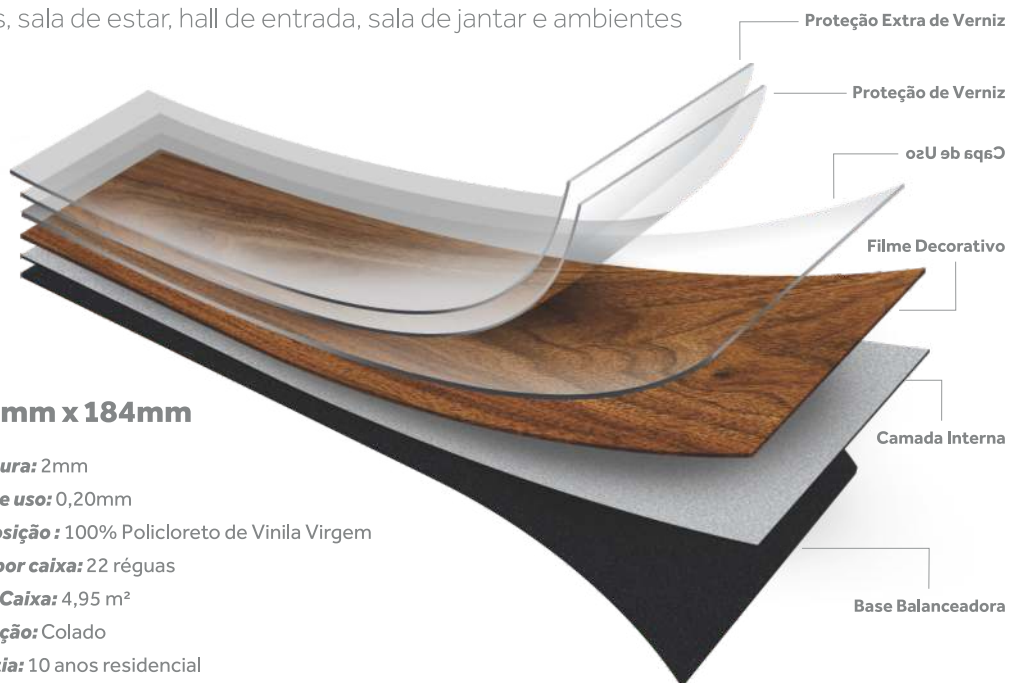

Vinílico Régua EcoKap

Linha **Pisos e Gramas** | Indicado para **Área residencial interna**

Piso em PVC indicado para uso residencial, o EcoKap possui padrões elegantes da madeira que combinam com diversos estilos de decoração. Ideal para dormitórios, sala de estar, hall de entrada, sala de jantar e ambientes residenciais internos.

1219mm x 184mm

Espessura: 2mm

Capa de uso: 0,20mm

Composição: 100% Policloreto de Vinila Virgem

Peças por caixa: 22 régua

M² por Caixa: 4,95 m²

Instalação: Colado

Garantia: 10 anos residencial

Comforto Térmico

Maior resistência

10 Anos de Garantia

Hipoalergênico

Limpa Muito Mais Fácil

Desenho mais Realista

Uso Residencial

Conforto Acústico

Máxima Proteção UV

Rápida Instalação

Ideal para seu pet

100% nacional