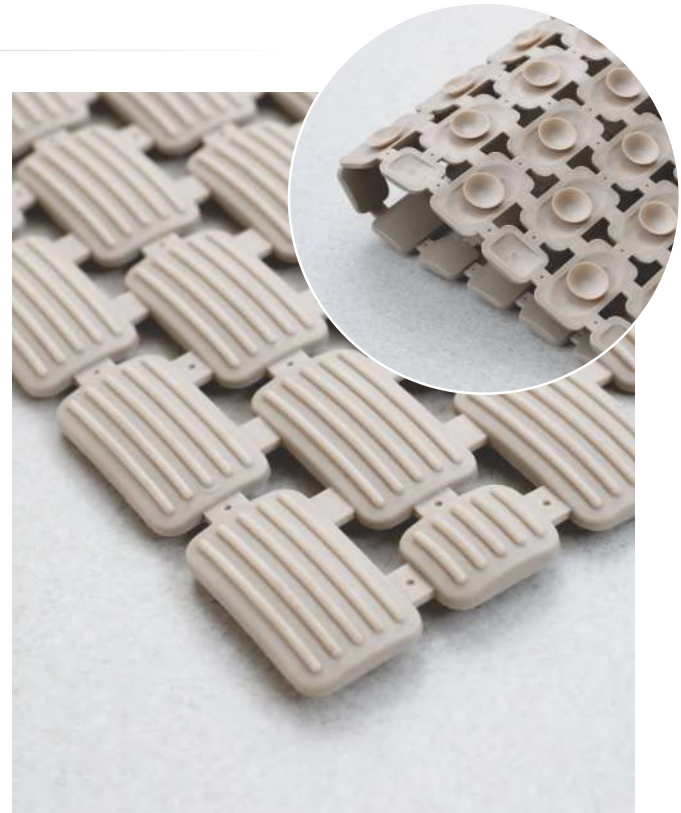

### Composição:

100% Policloreto de Vinila

Branco 40cmx73cm - TBIDBPBR33  
Embalagem: Com cabide

Bege 40cmx73cm - TBIDBPBG33  
Embalagem: Com cabide

Cinza 40cmx73cm - TBIDBPCZ33  
Embalagem: Com cabide

# Rubberbox

P

M

G

40cm x 60cm

**Composição:**  
Especificações Técnicas  
100% Borracha SBR Expandido

Limpa fácil

Antiderrapante