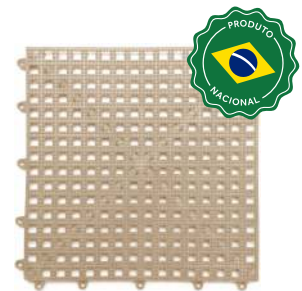

Bege | 160305 | 30cm x 30cm
Embalagem: Kit 6 peças