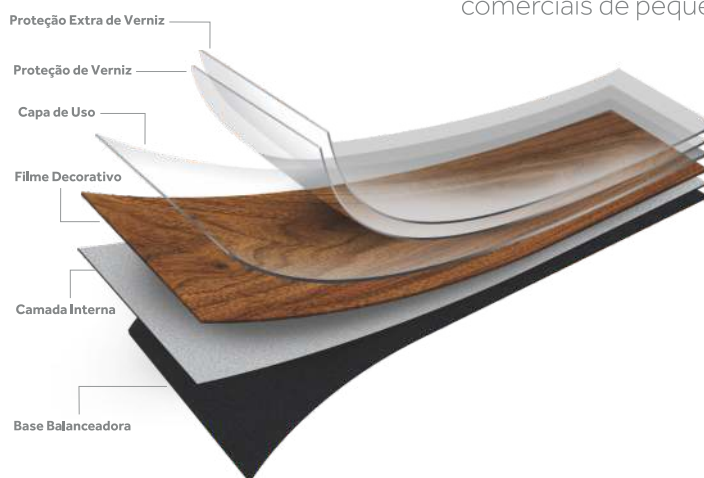

Vinílico Régua Strongkap

Residencial pesado

Linha **Pisos e Gramas** | Indicado para **Área comercial geral**

1219mm x 184mm

Espessura: 3mm

Capa de uso: 0,55mm

Composição: 100% Policloreto de Vinila Virgem

Peças por caixa: 16 régua

M² por Caixa: 3,59 m²

Instalação: Colado

Garantia: 5 anos comercial

Piso em PVC indicado para uso comercial, o Strongkap possui padrões elegantes da madeira que combinam com diversos estilos de decoração.

Ideal para Escritórios, hotéis, brinquedoteca, home office e salas comerciais de pequeno e médio porte.

Conforto Térmico

Maior resistência

10 Anos de Garantia

Hipoalergênico

Limpa Muito Mais Fácil

Desenho mais Realista

Uso Residencial

Conforto Acústico

Máxima Proteção UV

Rápida Instalação

Ideal para seu pet

100% nacional