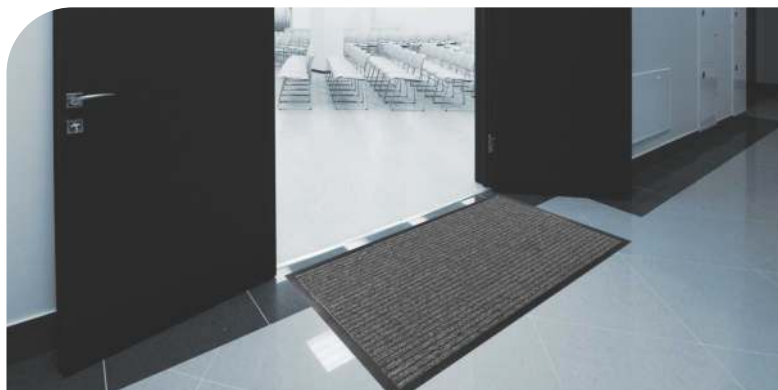

Imagem Ilustrativa - Detalhe

Waterkap

Comercial & Residencial

Linha **Entrada** | Indicado para **Área Interna**

P

M

G

45cm x 75cm