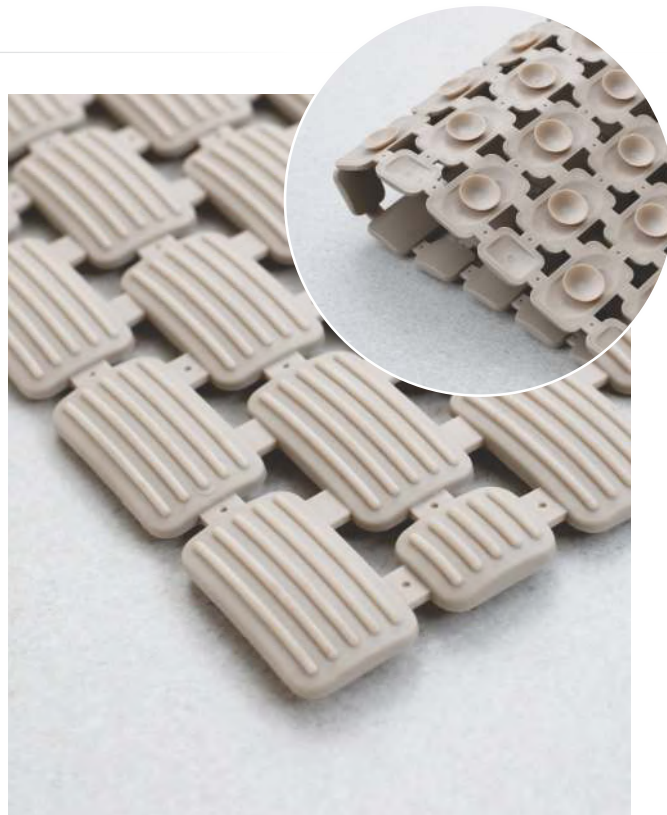

Resistente

Lavável com água e sabão neutro

Composição:

100% Policloreto de Vinila

Branco 40cmx73cm - TBIDBPBR33
Embalagem: Com cabide

Bege 40cmx73cm - TBIDBPBG33
Embalagem: Com cabide

Cinza 40cmx73cm - TBIDBPCZ33
Embalagem: Com cabide

Rubberbox

P

M

G

40cm x 60cm

Composição:
Especificações Técnicas
100% Borracha SBR Expandido

Limpa fácil

Antiderrapante