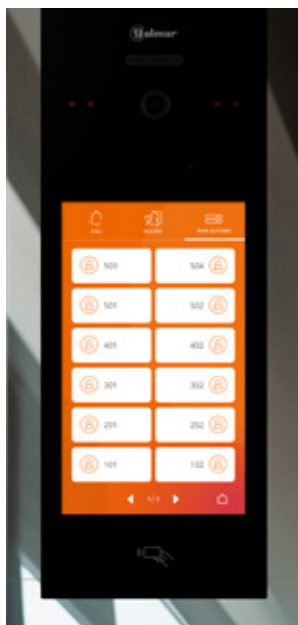

Compatibel met

HD-camera met 130° groothoeklens

7" aanraakgevoelig TFT LCD-scherm

IK10 en IP65 bescherming

Toegangscontrole lezer RFID

Witte LED's voor nachtzicht

Inductieve lusversterker

4 mm dik gehard glas

Lokaal of extern beheer

Via de **Ethernet-poort** is het mogelijk om de Sixty5 Touch aan te sluiten op een netwerk en **lokaal of op afstand** via een webbrowser toegang te krijgen tot het configuratiemenu. De parameters en instellingen van het paneel kunnen worden gewijzigd, net als de gebruikersgegevens in de directory, zoals naam en toegangscode.

• Donkere modus

Verander het uiterlijk door de **donkere modus** te activeren, een stijl die beter geschikt kan zijn in bepaalde omgevingen, afhankelijk van de lichtomstandigheden.

Modus "Directory"

In de directorymodus geeft het paneel de namen van de bewoners weer alsof het een traditioneel eenvoudig drukknoppaneel is en presenteert het de contacten in de vorm van een lijst. Dankzij de zoekmachine kun je een deel van de naam van het contact invoeren en het paneel filtert de resultaten met de overeenkomsten.

Modus "Drukknoppaneel"

In deze modus gebruikt de bezoeker het Sixty5 Touch-paneel om de bewoner op te roepen alsof het een traditioneel drukknoppaneel is, waardoor het gebruik ervan op de meest intuïtieve manier wordt vergemakkelijkt. Deze modus biedt ook de mogelijkheid om de deur te openen met behulp van een toegangscode, proximity sleutel of door te bellen met de numerieke code.