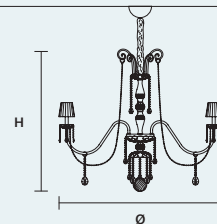

STANDARD LIGHTING

16×E14×10 W MAX (NOT INCL.)