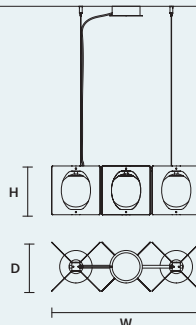

GIROUETTE S3 LN

W 64 cm / 25.20"
D 21 cm / 8.30"
H 21 cm / 8.30"
■ 6 kg / 13.00 lb

STANDARD INTEGRATED LED LIGHTING
13,5 W CRI>90
3000 K - 1458 NOMINAL LM

ON REQUEST
13,5 W CRI>90
2700 K - 1392 NOMINAL LM

DIMMABLE
1-10V + PUSH