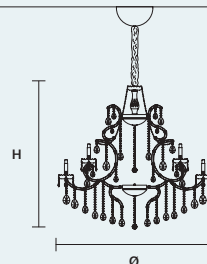

AQABA S 18/120/115

∅ 120 cm / 47.20"
H 115 cm / 45.30"
■ 41 kg / 90.20 lb

INTEGRATED LED LIGHTING

RGB-W 18×LED SOURCE - 153 W TOT

DW 18×LED SOURCE - 145,8 W TOT

STANDARD LIGHTING

18×E14×10 W MAX (NOT INCL.)