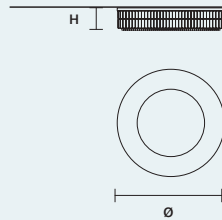

PALLADIO CE
PL 10/90/18 RD

Ø 90 cm / 35.40"
H 18 cm / 7.10"
■ 27 kg / 59.40 lb

STANDARD LIGHTING
10×E27×20 W MAX (NOT INCL.)
* BULB MAX Ø 45 mm / 1.80"