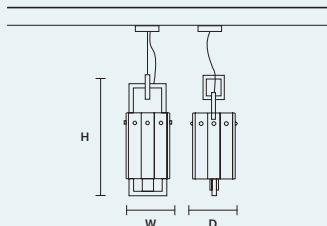

Crek

Telaio in metallo con listelli di vetro «Crek» (ispirato al cristallo di rocca).

Metal frame with «Crek» glass panels (inspired by rock crystal).

Metallrahmen mit «Crek» Glasplatten (inspiriert von dem Bergkristall).

Marco de metal con listones de vidrio «Crek» (inspirado al cristal de roca).

Structure en métal avec tiges de verre «Crek» (inspiré du cristal de roche).

Металлический каркас со стеклом «Crek» (имитация горного хрусталя).

这种灯具有金属的结构, 而且它有«CREK» 玻璃条 (类似白水晶)。

إطار معدني بألواح زجاجية «كريك» (مستوحاة من الكريستال الصخري).

DIMMING CONTROL

Only with dimmable bulbs

CREK S1

W 15,5 cm / 6.10"
D 15,5 cm / 6.10"
H 40 cm / 15.70"
■ 4 kg / 9.00 lb

STANDARD LIGHTING

1×E14×10 W MAX (NOT INCL.)