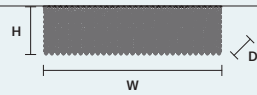

CUBO PL/LONG/D **CE**

W 75 cm / 29.50"
D 12,5 cm / 4.90"
H 20 cm / 7.90"

STANDARD LIGHTING

5×E14×10 W MAX (NOT INCL.)