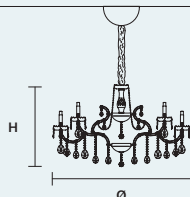

AQABA S 18/105/65

∅ 114 cm / 44.90"
H 70 cm / 27.60"
■ 23 kg / 50.60 lb

INTEGRATED LED LIGHTING

RGB-W 18×LED SOURCE - 153 W TOT

DW 18×LED SOURCE - 145,8 W TOT

STANDARD LIGHTING

18×E14×10 W MAX (NOT INCL.)