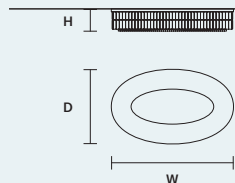

PALLADIO CE
PL 12/103/18 OV

W 103 cm / 40.60"
D 63 cm / 24.80"
H 18 cm / 7.10"
■ 23 kg / 50.60 lb

STANDARD LIGHTING
12×E27×20 W MAX (NOT INCL.)
* BULB MAX Ø 45 mm / 1.80"