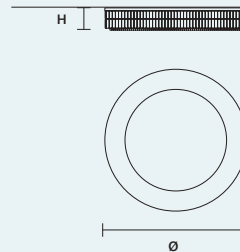

PALLADIO CE
PL 16/120/18 RD

Ø 120 cm / 47.20"
H 18 cm / 7.10"
■ 45 kg / 99.00 lb

STANDARD LIGHTING
16×E27×20 W MAX (NOT INCL.)
* BULB MAX Ø 45 mm / 1.80"