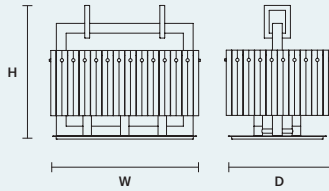

CREK TL 6

W	45 cm / 17.70"
D	31 cm / 12.20"
H	41 cm / 16.10"
■	24 kg / 53.00 lb

STANDARD LIGHTING
6×E14×10 W MAX (NOT INCL.)