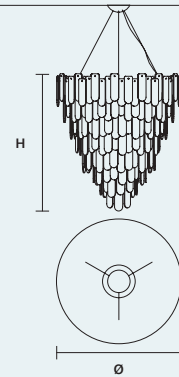

∅ 80 cm / 31.50"  
H 75 cm / 29.50"  
■ 60 kg / 132.00 lb

STANDARD LIGHTING  
30×E14×10 W MAX (NOT INCL.)

ROYALE S 40/100/110 

∅ 100 cm / 39.40"  
H 110 cm / 43.30"  
■ 90 kg / 198.00 lb

STANDARD LIGHTING  
40×E14×10 W MAX (NOT INCL.)