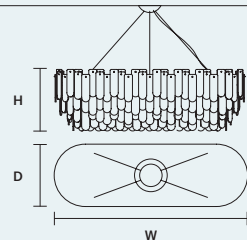

ROYALE S 36/155/50 OV

W 155 cm / 61.00"
D 50 cm / 19.70"
H 50 cm / 19.70"
■ 75 kg / 165.00 lb

STANDARD LIGHTING
36×E14×10 W MAX (NOT INCL.)