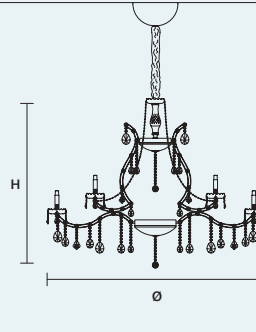

AQABA S 24/130/100

∅ 130 cm / 51.20"
H 103 cm / 40.60"
■ 41 kg / 90.20 lb

INTEGRATED LED LIGHTING
RGB-W 24×LED SOURCE - 204 W TOT
DW 24×LED SOURCE - 194,4 W TOT
STANDARD LIGHTING
24×E14×10 W MAX (NOT INCL.)