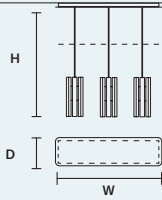

VEGAS C3 LN 75

W 75 cm / 29.50"
D 20 cm / 7.90"
H MAX 150 cm / 59.10"
■ 13 kg / 29.00 lb

STANDARD INTEGRATED LED LIGHTING
16,2 W CRI>90
3000 K - 2064 NOMINAL LM

ON REQUEST
16,2 W CRI>90
2700 K - 1960 NOMINAL LM

DIMMABLE
1-10V + PUSH