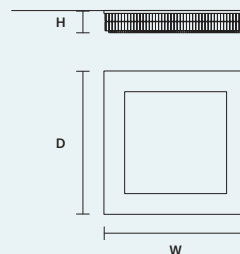

PALLADIO CE
PL 24/120/18 SQ

W 120 cm / 47.20"
D 120 cm / 47.20"
H 18 cm / 7.10"
■ 41 kg / 90.20 lb

STANDARD LIGHTING
24×E27×20 W MAX (NOT INCL.)
* BULB MAX Ø 45 mm / 1.80"