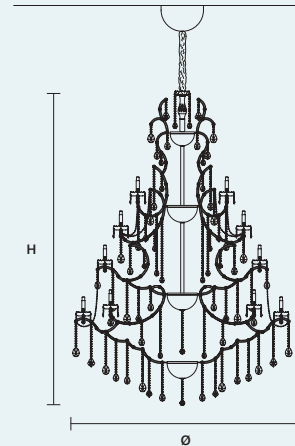

AQABA S 65/170/250

∅ 170 cm / 66.90"
H 250 cm / 98.40"
■ 142 kg / 312.40 lb

INTEGRATED LED LIGHTING

RGB-W 65×LED SOURCE - 552,5 W TOT

DW 65×LED SOURCE - 526,5 W TOT

STANDARD LIGHTING

65×E14×10 W MAX (NOT INCL.)