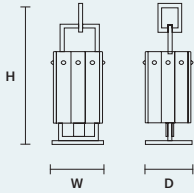

## DISCOVER MORE

**CREK TL 1** 

W	15,5 cm / 6.10"
D	15,5 cm / 6.10"
H	41,5 cm / 16.30"
■	5 kg / 11.00 lb

STANDARD LIGHTING  
1×E14×10 W MAX (NOT INCL.)

**CREK TL 6** 

W	45 cm / 17.70"
D	31 cm / 12.20"
H	41 cm / 16.10"
■	24 kg / 53.00 lb