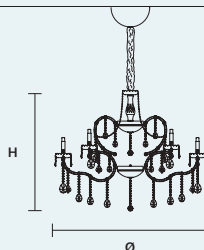

AQABA S 18/120/100

∅ 120 cm / 47.20"
H 100 cm / 39.40"
■ 35 kg / 77.00 lb

INTEGRATED LED LIGHTING

RGB-W 18×LED SOURCE - 153 W TOT

DW 18×LED SOURCE - 145,8 W TOT

STANDARD LIGHTING

18×E14×10 W MAX (NOT INCL.)