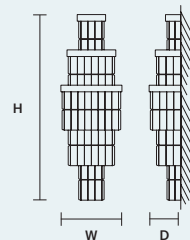

W 22 cm / 8.70"  
D 14 cm / 5.50"  
H 70 cm / 27.60"  
■ 4,5 kg / 9.90 lb

STANDARD LIGHTING  
4×E14×10 W MAX (NOT INCL.)