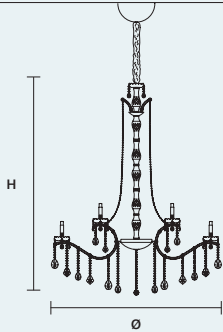

AQABA S 18/140/172

∅ 140 cm / 55.10"
H 172 cm / 67.70"
■ 38 kg / 83.60 lb

INTEGRATED LED LIGHTING
RGB-W 18×LED SOURCE - 153 W TOT
DW 18×LED SOURCE - 145,8 W TOT
STANDARD LIGHTING
18×E14×10 W MAX (NOT INCL.)