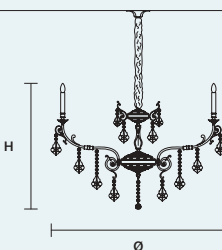

ODESSA S 8/90/80

∅ 90 cm / 35.40"
H 80 cm / 31.50"
■ 18 kg / 39.60 lb

STANDARD LIGHTING
8×E14×10 W MAX (NOT INCL.)