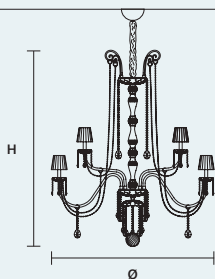

### STANDARD LIGHTING

16×E14×10 W MAX (NOT INCL.)

DIAMOND  
S 24/143/175

∅ 143 cm / 56.30"  
H 175 cm / 68.90"  
■ 44 kg / 96.80 lb

STANDARD LIGHTING

24×E14×10 W MAX (NOT INCL.)

DIAMOND  
S 32/110/250

∅ 110 cm / 43.30"  
H 250 cm / 98.40"  
■ 60 kg / 132.00 lb