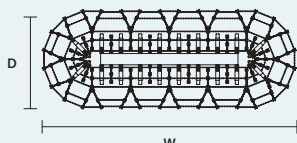

AQABA PL 20/180/37 OV

W 180 cm / 70.90"
D 70 cm / 27.60"
H 37 cm / 14.60"
■ 40 kg / 88.00 lb

INTEGRATED LED LIGHTING **CE** **ETL**

RGB-W 20×LED SOURCE - 170 W TOT

DW 20×LED SOURCE - 162 W TOT

STANDARD LIGHTING **CE** **ETL**

20×E14×10 W MAX (NOT INCL.)