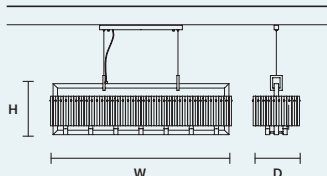

STANDARD LIGHTING

14×E14×10 W MAX (NOT INCL.)