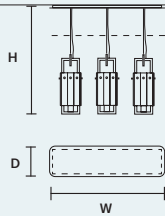

CREK C3 LN 75

W	75 cm / 29.50"
D	20 cm / 7.90"
H MAX	195 cm / 76.80"
■	15 kg / 33.00 lb

STANDARD LIGHTING
3×E14×10 W MAX (NOT INCL.)