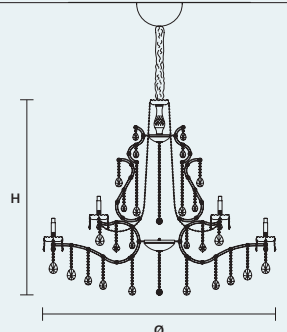

AQABA S 24/155/130

∅ 155 cm / 61.00"
H 130 cm / 51.20"
■ 55 kg / 121.00 lb

INTEGRATED LED LIGHTING
RGB-W 24×LED SOURCE - 204 W TOT
DW 24×LED SOURCE - 194,4 W TOT
STANDARD LIGHTING
24×E14×10 W MAX (NOT INCL.)