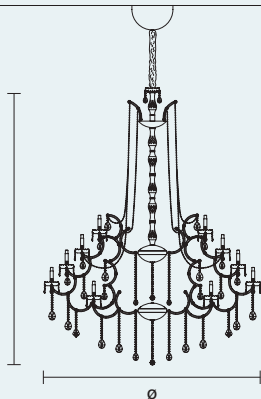

AQABA S 56/185/230

∅ 189 cm / 74.40"
H 230 cm / 90.60"
■ 103 kg / 226.60 lb

INTEGRATED LED LIGHTING

RGB-W 56×LED SOURCE - 476 W TOT

DW 56×LED SOURCE - 453,6 W TOT

STANDARD LIGHTING

56×E14×10 W MAX (NOT INCL.)