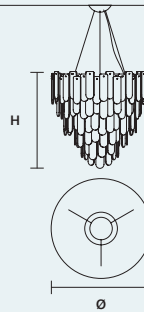

ROYALE S 30/80/75

∅ 80 cm / 31.50"
H 75 cm / 29.50"
■ 60 kg / 132.00 lb

STANDARD LIGHTING
30×E14×10 W MAX (NOT INCL.)