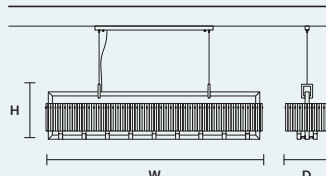

STANDARD LIGHTING

18×E14×10 W MAX (NOT INCL.)