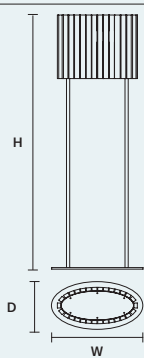

VEGAS STL

W	57 cm / 22.40"
D	30 cm / 11.80"
H	160 cm / 63.00"
■	33 kg / 73.00 lb

STANDARD INTEGRATED LED LIGHTING	
45,6 W CRI>90	
3000 K - 4864 NOMINAL LM	

ON REQUEST	
45,6 W CRI>90	
2700 K - 4636 NOMINAL LM	

DIMMABLE	
OWN BUTTON