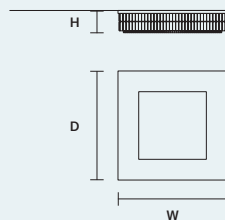

PALLADIO CE
PL 16/90/18 SQ

W 90 cm / 35.40"
D 90 cm / 35.40"
H 18 cm / 7.10"
■ 31 kg / 68.20 lb

STANDARD LIGHTING
16×E27×20 W MAX (NOT INCL.)
* BULB MAX Ø 45 mm / 1.80"