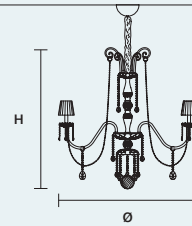

STANDARD LIGHTING

12×E14×10 W MAX (NOT INCL.)