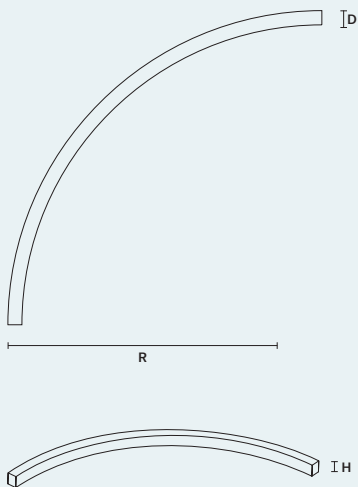

STRAIGHT 50		CE 
W	50,5 cm / 19.90"	
D	4,7 cm / 1.90"	
H	3 cm / 1.20"	
STANDARD INTEGRATED LED LIGHTING		
7,2 W CRI>90 3000 K – 925 NOMINAL LM		
ON REQUEST		
7,2 W CRI>90 2700 K – 878 NOMINAL LM		

**LUSTRALIS M1 TPL** 