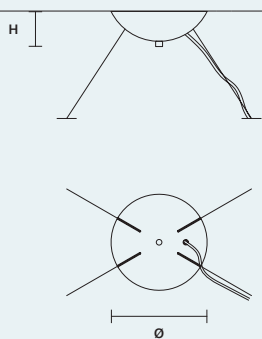

SINGLE CANOPY

SIZE	
Ø	18 cm / 7.10"
H	6 cm / 2.40"

FINISHINGS
● V90

PRODUCT NAME
PALLADIO S 12/103/18 OV
PALLADIO S 16/100/18 RC
PALLADIO S 16/150/18 OV
PALLADIO S 20/150/18 RC
PALLADIO S 22/200/18 OV
PALLADIO S 24/120/18 SQ
PALLADIO S 26/200/18 RC