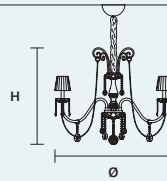

STANDARD LIGHTING

12×E14×10 W MAX (NOT INCL.)