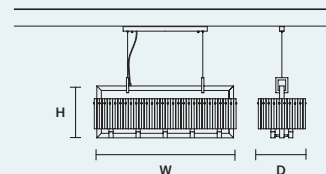

STANDARD LIGHTING

10×E14×10 W MAX (NOT INCL.)