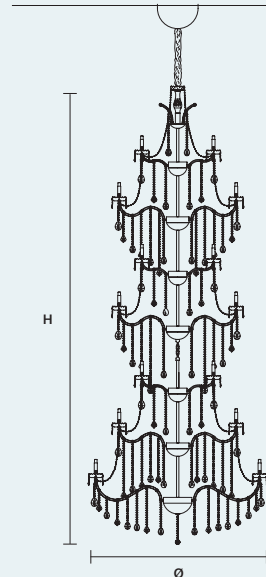

**AQABA S 70/150/380**

∅ 152 cm / 59.80"  
 H 380 cm / 149.60"  
 ■ 105 kg / 231.00 lb

INTEGRATED LED LIGHTING 

RGB-W 70×LED SOURCE - 595 W TOT

DW 70×LED SOURCE - 567 W TOT

STANDARD LIGHTING 

70×E14×10 W MAX (NOT INCL.)