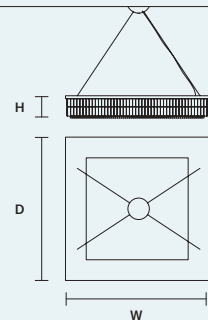

STANDARD LIGHTING

24×E27×20 W MAX (NOT INCL.)
* BULB MAX Ø 45 mm / 1.80"