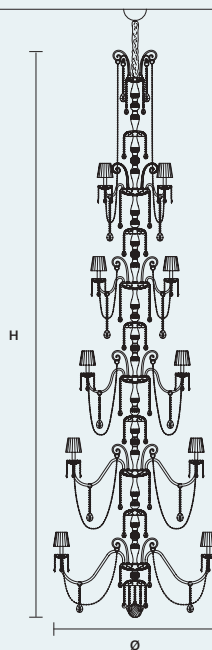

STANDARD LIGHTING

64×E14×10 W MAX (NOT INCL.)

DIAMOND
A 2/48/42

W 42 cm / 16.50"
D 21 cm / 8.30"
H 48 cm / 18.90"
■ 2,5 kg / 5.50 lb

STANDARD LIGHTING

2×E14×10 W MAX (NOT INCL.)