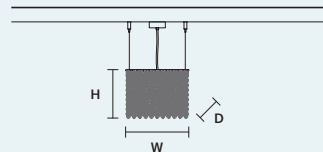

STANDARD LIGHTING

4×E14×10 W MAX (NOT INCL.)