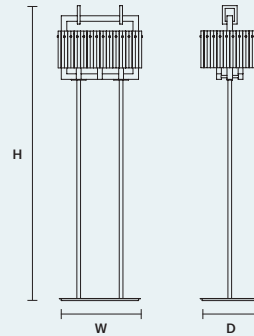

CREK STL 6

W	45 cm / 17.70"
D	32 cm / 12.60"
H	160 cm / 63.00"
■	26 kg / 57.00 lb

STANDARD LIGHTING
6×E14×10 W MAX (NOT INCL.)