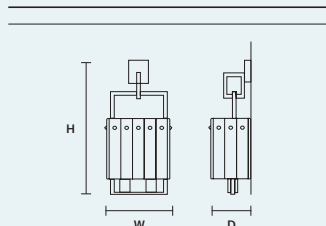

STANDARD LIGHTING

2×E14×10 W MAX (NOT INCL.)