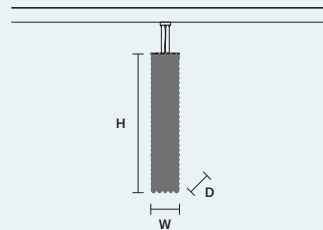

STANDARD LIGHTING

3×E14×10 W MAX (NOT INCL.)