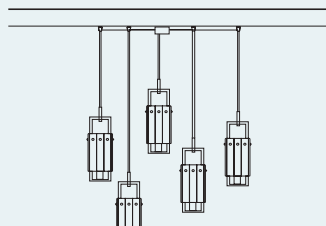

CREK S5

STANDARD LIGHTING

5×E14×10 W MAX (NOT INCL.)