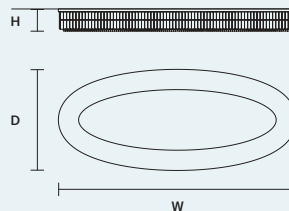

PALLADIO CE
PL 22/200/18 OV

W 200 cm / 78.70"
D 85 cm / 33.50"
H 18 cm / 7.10"
■ 48 kg / 105.60 lb

STANDARD LIGHTING
22×E27×20 W MAX (NOT INCL.)
* BULB MAX Ø 45 mm / 1.80"