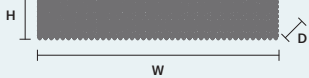

STANDARD LIGHTING

9×E14×10 W MAX (NOT INCL.)

**CUBO PL/LONG/G** **CE**

W 100 cm / 39.40"  
 D 12,5 cm / 4.90"  
 H 20 cm / 7.90"

STANDARD LIGHTING

6×E14×10 W MAX (NOT INCL.)

**CUBO PL/LONG/H** **CE**

W 100 cm / 39.40"  
 D 12,5 cm / 4.90"  
 H 40 cm / 15.70"