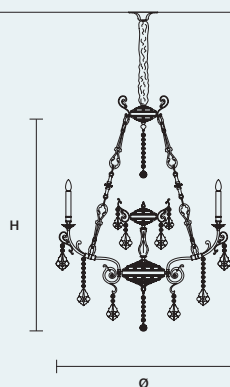

ODESSA S 8/90/120

∅ 90 cm / 35.40"
H 120 cm / 47.20"
■ 24 kg / 52.80 lb

STANDARD LIGHTING
8×E14×10 W MAX (NOT INCL.)