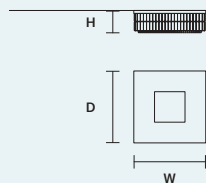

PALLADIO CE
PL 12/60/18 SQ

W 60 cm / 23.60"
D 60 cm / 23.60"
H 18 cm / 7.10"
■ 17 kg / 37.40 lb

STANDARD LIGHTING
12×E27×20 W MAX (NOT INCL.)
* BULB MAX Ø 45 mm / 1.80"