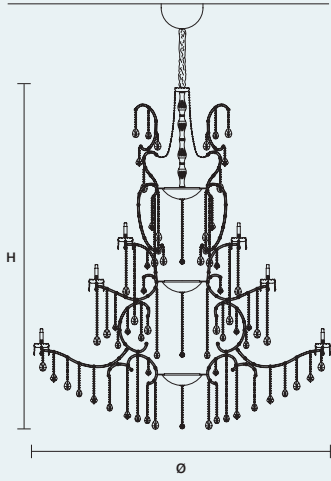

**AQABA S 70/245/290**

∅ 245 cm / 96.50"  
H 290 cm / 114.20"  
■ 233 kg / 512.60 lb

INTEGRATED LED LIGHTING 

RGB-W 70×LED SOURCE - 595 W TOT

DW 70×LED SOURCE - 567 W TOT

STANDARD LIGHTING 

70×E14×10 W MAX (NOT INCL.)