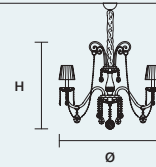

STANDARD LIGHTING

8×E14×10 W MAX (NOT INCL.)