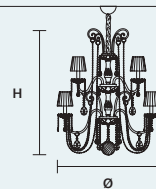

STANDARD LIGHTING

16×E14×10 W MAX (NOT INCL.)