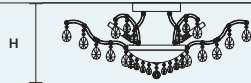

AQABA PL 7/100/40

∅ 100 cm / 39.40"
H 40 cm / 15.70"
■ 25 kg / 55.00 lb

INTEGRATED LED LIGHTING **CE** **ETL**

RGB-W 7×LED SOURCE - 59,5 W TOT

DW 7×LED SOURCE - 56,7 W TOT

STANDARD LIGHTING **CE** **ETL**

7×E14×10 W MAX (NOT INCL.)