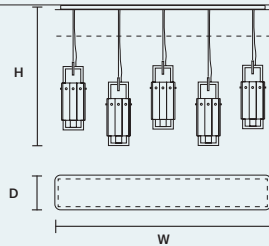

CREK C5 LN 125

W	125 cm / 49.20"
D	20 cm / 7.90"
H MAX	195 cm / 76.80"
■	20 kg / 44.00 lb

STANDARD LIGHTING
5×E14×10 W MAX (NOT INCL.)