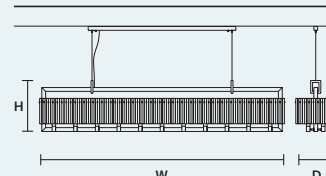

STANDARD LIGHTING

22×E14×10 W MAX (NOT INCL.)