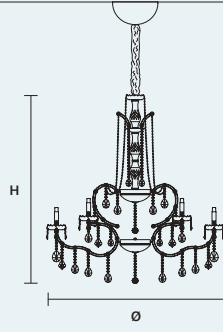

AQABA S 24/120/134

∅ 120 cm / 47.20"
H 130 cm / 51.20"
■ 43 kg / 94.60 lb

INTEGRATED LED LIGHTING
RGB-W 24×LED SOURCE - 204 W TOT
DW 24×LED SOURCE - 194,4 W TOT
STANDARD LIGHTING
24×E14×10 W MAX (NOT INCL.)