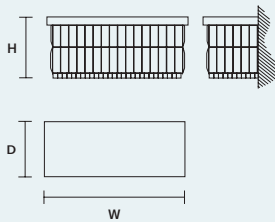

PALLADIO
A 2/30/18 RC

W 30 cm / 11.80"
D 14 cm / 5.50"
H 18 cm / 7.10"
■ 3 kg / 6.60 lb

STANDARD LIGHTING
2×E14×10 W MAX (NOT INCL.)