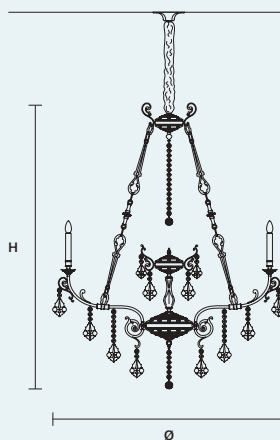

ODESSA S 12/120/155

∅ 120 cm / 47.20"
H 155 cm / 61.00"
■ 41 kg / 90.20 lb

STANDARD LIGHTING
12×E14×10 W MAX (NOT INCL.)