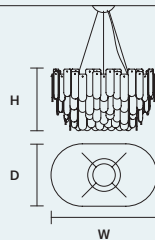

ROYALE S 12/85/50 OV

W 85 cm / 33.50"
D 50 cm / 19.70"
H 50 cm / 19.70"
■ 38 kg / 83.60 lb

STANDARD LIGHTING
12×E14×10 W MAX (NOT INCL.)