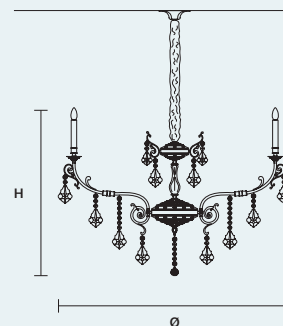

ODESSA S 12/120/95

∅ 120 cm / 47.20"
H 95 cm / 37.40"
■ 35 kg / 77.00 lb

STANDARD LIGHTING
12×E14×10 W MAX (NOT INCL.)