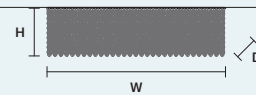

STANDARD LIGHTING

12×E14×10 W MAX (NOT INCL.)

**CUBO PL/LONG/M** **CE**

W 75 cm / 29.50"  
 D 25 cm / 9.80"  
 H 20 cm / 7.90"

STANDARD LIGHTING

9×E14×10 W MAX (NOT INCL.)

**CUBO PL/LONG/N** **CE**

W 75 cm / 29.50"  
 D 25 cm / 9.80"  
 H 40 cm / 15.70"