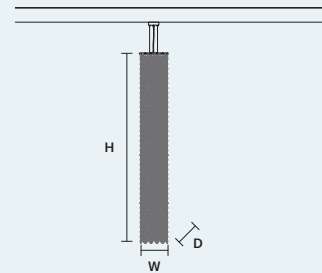

STANDARD LIGHTING

3×E14×10 W MAX (NOT INCL.)