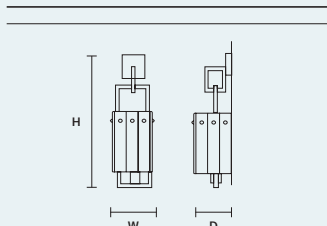

STANDARD LIGHTING

1×E14×10 W MAX (NOT INCL.)