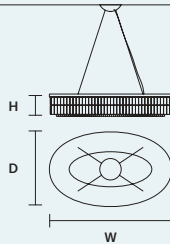

STANDARD LIGHTING

12×E27×20 W MAX (NOT INCL.)
* BULB MAX Ø 45 mm / 1.80"