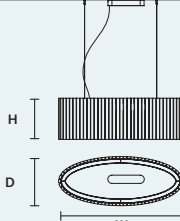

VEGAS S OV120

W 120 cm / 47.20"
D 48 cm / 18.90"
H 40 cm / 15.70"
■ 54 kg / 119.00 lb

STANDARD INTEGRATED LED LIGHTING
87,6 W CRI>90
3000 K – 9344 NOMINAL LM

ON REQUEST
87,6 CRI>90
2700 K – 8906 NOMINAL LM

DIMMABLE
0-10V