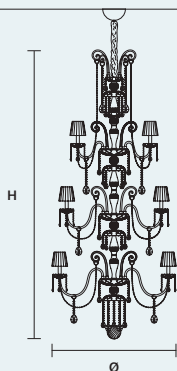

STANDARD LIGHTING

32×E14×10 W MAX (NOT INCL.)