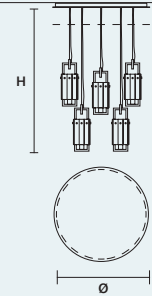

∅	60 cm / 23.60"
H MAX	195 cm / 76.80"
■	18 kg / 40.00 lb

STANDARD LIGHTING  
3×E14×10 W MAX (NOT INCL.)

**CREK C5 RD 80**   

∅	80 cm / 31.50"
H MAX	195 cm / 76.80"
■	26 kg / 57.00 lb

STANDARD LIGHTING  
5×E14×10 W MAX (NOT INCL.)