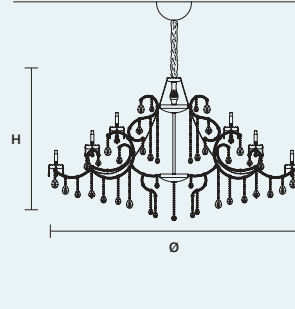

AQABA S 48/215/120

∅ 215 cm / 84.60"
H 120 cm / 47.20"
■ 93 kg / 204.60 lb

INTEGRATED LED LIGHTING

RGB-W 48×LED SOURCE - 408 W TOT

DW 48×LED SOURCE - 388,8 W TOT

STANDARD LIGHTING

48×E14×10 W MAX (NOT INCL.)