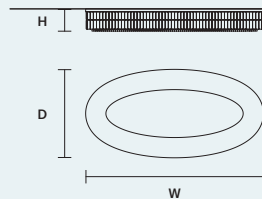

PALLADIO CE
PL 16/150/18 OV

W 150 cm / 59.10"
D 75 cm / 29.50"
H 18 cm / 7.10"
■ 32 kg / 70.40 lb

STANDARD LIGHTING
16×E27×20 W MAX (NOT INCL.)
* BULB MAX Ø 45 mm / 1.80"