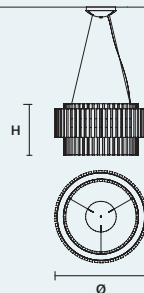

VEGAS S RD 90DB	
∅	90 cm / 23.60"
H	50 cm / 19.70"
■	65 kg / 143.00 lb
STANDARD INTEGRATED LED LIGHTING	
92,5 W CRI>90 3000 K - 9866 NOMINAL LM	
ON REQUEST	
92,5 W CRI>90 2700 K - 9404 NOMINAL LM	
DIMMABLE	
0-10V