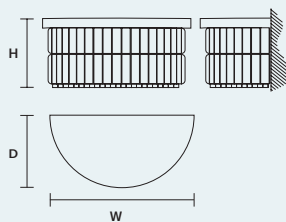

PALLADIO
A 2/32/18 RD

W 32 cm / 12.60"
D 16 cm / 6.30"
H 18 cm / 7.10"
■ 3 kg / 6.60 lb

STANDARD LIGHTING
2×E14×10 W MAX (NOT INCL.)