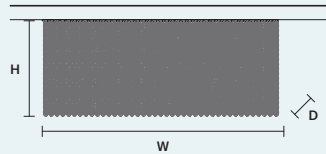

CUBO PL/LONG/T

W 100 cm / 39.40"
D 50 cm / 19.70"
H 40 cm / 15.70"

STANDARD LIGHTING
18×E14×10 W MAX (NOT INCL.)