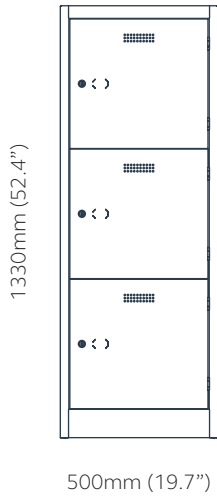

Lower Height Lockers - 3 Door

External

H: 1330mm (52.4")   W: 500mm (19.7")   D: 450mm (17.7")

H: 1370mm (53.9")   W: 300mm (11.8")   D: 300mm (11.8")

H: 1370mm (53.9")   W: 300mm (11.8")   D: 450mm (17.7")

H: 1750mm (68.9")   W: 500mm (19.7")   D: 450mm (17.7")

Internal (Locker Compartment)

H: 370mm (14.6")   W: 415mm (16.3")   D: 428mm (16.9")

H: 383mm (15.1")   W: 215mm (8.5")   D: 278mm (11")

H: 383mm (15.1")   W: 215mm (8.5")   D: 428mm (16.9")

H: 510mm (20.1")   W: 415mm (16.3")   D: 428mm (16.9")