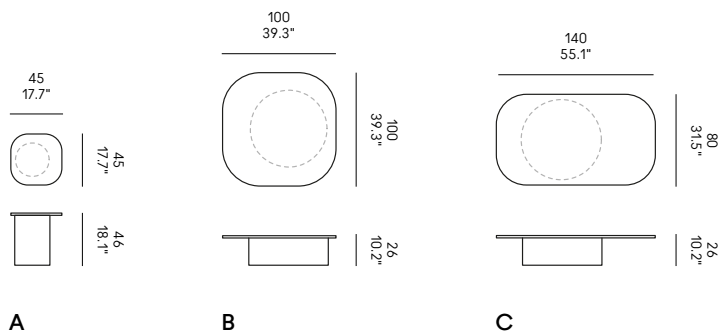

REGISTRATI AL QUICK SHIP

FINITURE LEGNO

FINITURE MARMO

MODELLI CAD

MONTAGGIO E GARANZIA

Back Office Mercato Italia ordini@horm.it 0434 1979 102

Back Office Export Markets orders@horm.it +39 0434 1979 101

IT — Base in MDF curvato e impiallacciato in noce canaletto pressato in stampo. Top in marmo, spessore 2 cm.

EN — Base made of curved MDF and veneered with Canaletto walnut pressed by mold. Marble top, 2 cm thick.

FR — Base en MDF cintrée et plaqué en noyer Canaletto moulé. Top en marbre, épaisseur 2 cm.

DE — Sockel aus gebogenem MDF mit in Form gepresstem Canaletto-Nussbaumfurnier Marmorplatte, Stärke 2 cm.

ES — Base made of curved MDF and veneered in moulded Canaletto walnut. Marble top espesor 2 cm.

	Marmo Carrara Carrara Marble Marbre Carrara Marmor Carrara Màrmol Carrara	Marmo Marquina Marquina Marble Marbre Marquina Marmor Marquina Màrmol Marquina	Marmo Emperador Emperador Marble Marbre Emperador Marmor Emperador Màrmol Emperador
A [45x45 H 46] MARINA	MA045MC	MA045MM	MA045ME
B [100x100 H 46] MARINA	MA100MC	MA100MM	MA100ME
C [140x80 H 46] MARINA	MA140MC	MA140MM	MA140ME