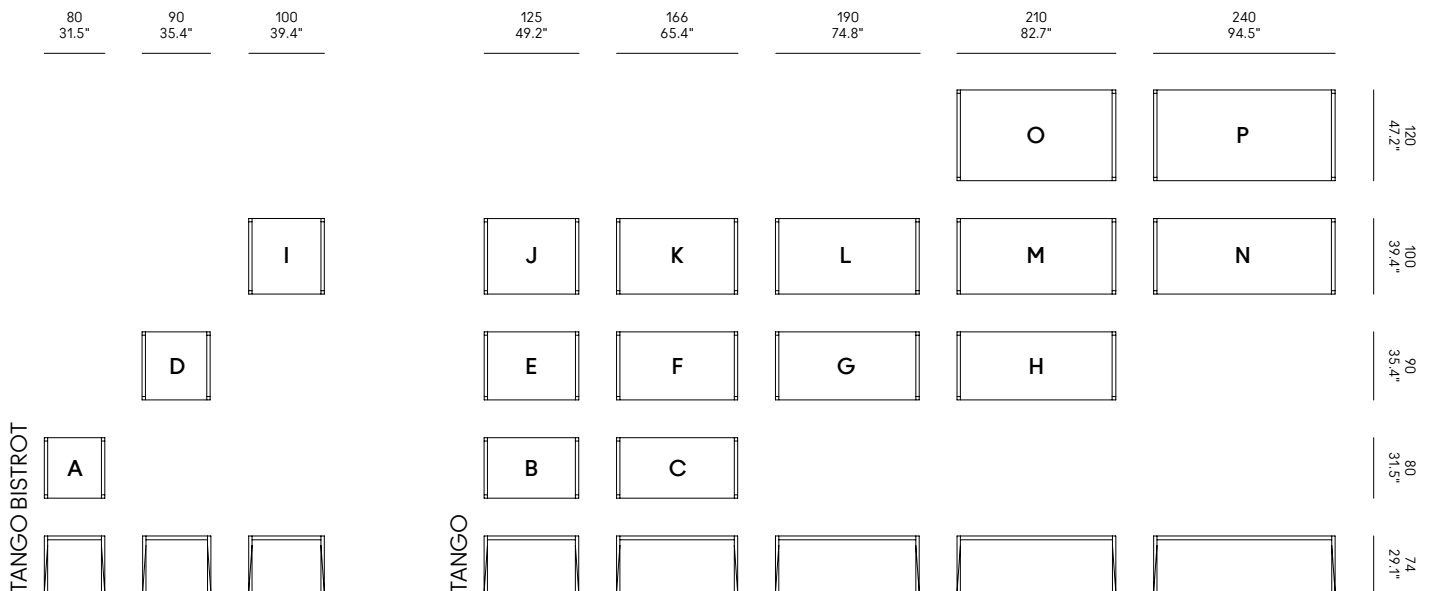

FINITURE
LEGNO

VEDI IL
VIDEO

COLORI
FENIX

SFOGLIA
IL CATALOGO

MODELLI
CAD

MONTAGGIO
E GARANZIA

Back Office
Mercato Italia ordini@horm.it
0434 1979 102

Back Office
Export Markets orders@horm.it
+39 0434 1979 101

IT – Gambe in legno massello. Piano in Fenix, un materiale innovativo, ottenuto con l'ausilio di nanotecnologie che lo rendono anti-impronta, riparabile dai micrograffi, idoneo al contatto con gli alimenti.

EN – Legs in solid wood. Top made of Fenix, an innovative material obtained with the help of nanotechnologies that make it anti-fingerprint, repairable from micro-scratches, suitable for contact with food.

FR – Pieds en bois massif. Plateau réalisés en Fenix, un matériau innovant, obtenu à l'aide de nanotechnologies qui le rendent anti-traces de doigts, qui permet la réparation de micro-rayures, apte au contact avec les aliments.

DE – Füßen aus Massivholz. Tischplatte aus Fenix, ein innovatives Material, das mit Hilfe von Nanotechnologien hergestellt wurde, die es gegen Fingerabdrücke schützen, reparierbar aus Mikrokratzen, geeignet für den Kontakt mit Lebensmitteln.

ES – Patas en madera maciza. Sobre en Fenix, un material innovador obtenido con ayuda de nanotecnologías que le dan propiedades anti-huella, reparable de microrayaduras, idóneo al contacto con los alimentos.

+++
I tavoli che in estensione superano i 239 cm possono presentare una leggera flessione del piano, che rientra negli standard di qualità accettati.

+++
Tables that extend beyond 239 cm may have a slight bending of the top, which falls within accepted quality standards.

+++
Les tables qui vont à plus de 239 cm avec les rallonges peuvent présenter une légère flexion du plateau, ce qui est conforme aux normes de qualité reconnues.