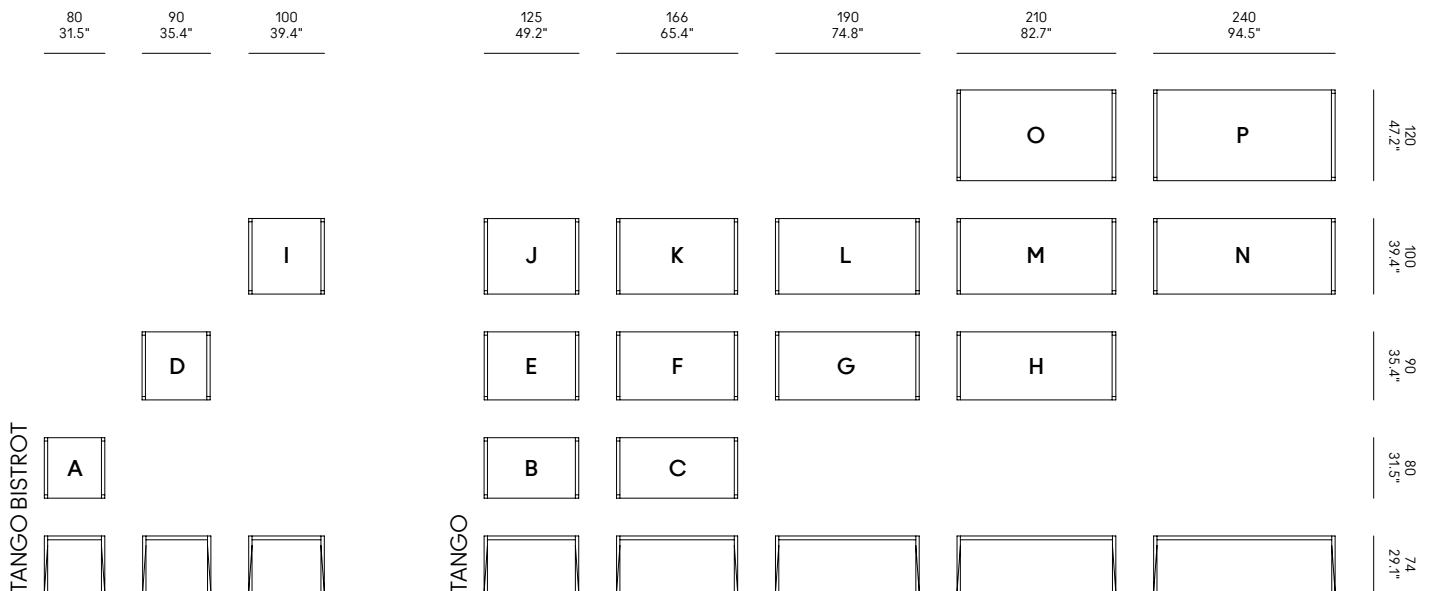

+++
I tavoli che in estensione superano i 239 cm possono presentare una leggera flessione del piano, che rientra negli standard di qualità accettati.

+++
Tables that extend beyond 239 cm may have a slight bending of the top, which falls within accepted quality standards.

+++
Las mesas que superan la extensión de 239 cm pueden presentar una ligera flexión del plano superior, que está dentro de los límites de los estándares de calidad aceptados.

PIANO TOP PLATEAU TISCHPLATTE SOBRE		Fenix Nero Fenix Black Fenix Noir Fenix Schwarz Fenix Negro			RAL Design 000 25 00 Arpa 0720 Nero Ingo		NERO / BLACK	
GAMBE LEGS PIEDS BEINE PATAS		Noce canaletto Walnut Noyer Nussbaum Nogal		Rovere naturale Natural oak Chêne naturel Eiche natur Roble natural		Frassino imbiancato Whitened ash Frêne blanchi Esche geweißt Fresno blanqueado		
		CP0131		CP0139				
LARGHEZZA WIDTH LARGEUR BREITE ANCHO	LUNGHEZZA LENGTH LONGUEUR LÄNGE LONGITUD					Fino a esaurimento scorte While stocks last Jusqu'à épuisement des stocks Solange der Vorrat reicht Hasta agotar existencias		
cm 80 31.5"	A cm 80 31.5"	FNFN80X80	FRFN80X80	FFFN80X80				
	B cm 125 49.2"	FNFN80X125	FRFN80X125	FFFN80X125				
	C cm 166 65.4"	FNFN80X166	FRFN80X166	FFFN80X166				
cm 90 35.4"	D cm 90 35.4"	FNFN90X90	FRFN90X90	FFFN90X90				
	E cm 125 49.2"	FNFN90X125	FRFN90X125	FFFN90X125				
	F cm 166 65.4"	FNFN90X166	FRFN90X166	FFFN90X166				
	G cm 190 74.8"	FNFN90X190	FRFN90X190	FFFN90X190				
	H cm 210 82.7"	FNFN90X210	FRFN90X210	FFFN90X210				
cm 100 39.4"	I cm 100 39.4"	FNFN100X100	FRFN100X100	FFFN100X100				
	J cm 125 49.2"	FNFN100X125	FRFN100X125	FFFN100X125				
	K cm 166 65.4"	FNFN100X166	FRFN100X166	FFFN100X166				
	L cm 190 74.8"	FNFN100X190	FRFN100X190	FFFN100X190				
	M cm 210 82.7"	FNFN100X210	FRFN100X210	FFFN100X210				
	N cm 240 94.5"	FNFN100X240	FRFN100X240	FFFN100X240				
cm 120 47.2"	O cm 210 82.7"	FNFN120X210	FRFN120X210	FFFN120X210				
	P cm 240 94.5"	FNFN120X240	FRFN120X240	FFFN120X240				