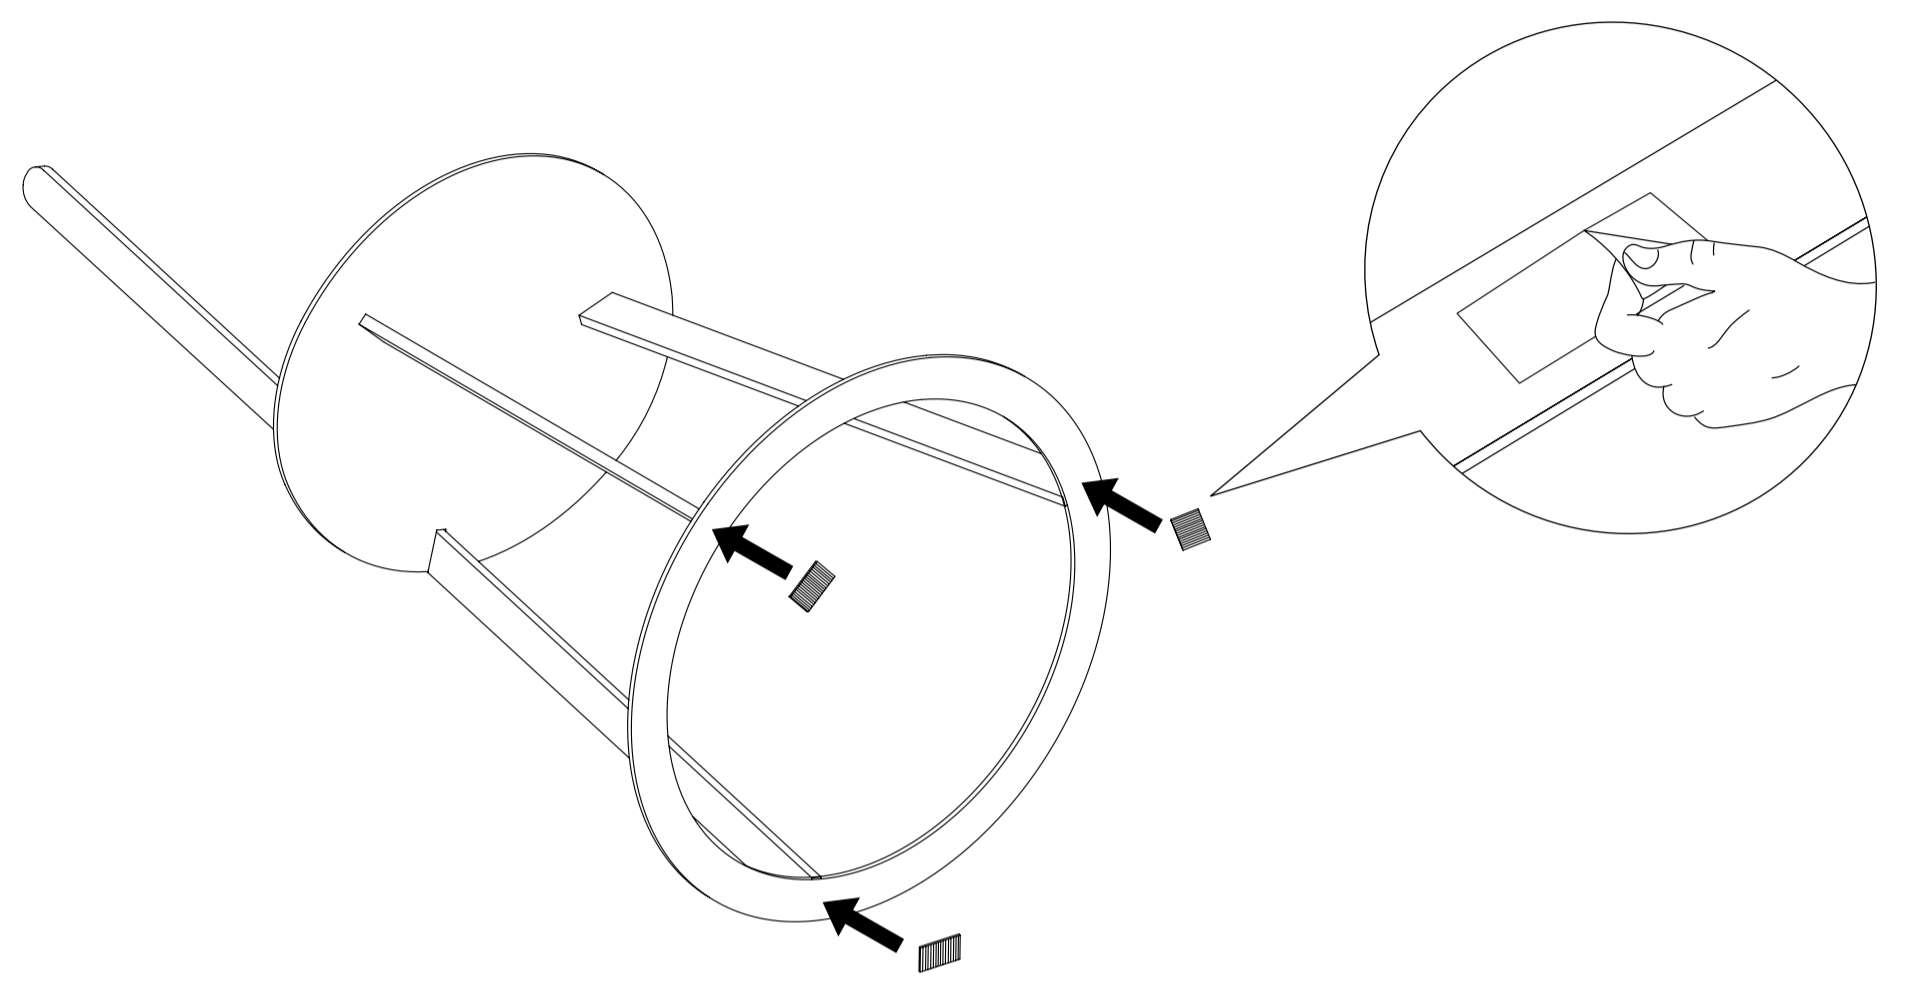

Avvertenze:	Warning:	Attention :	Hinweise:	Advertencia:
Prima di utilizzare la torcia per la prima volta ricaricare la batteria per un minimo di 8 ore consecutive.	Before using the torch for the first time, recharge the battery for a minimum of 8 hours.	Avant d'utiliser la torche pour la première fois, rechargez la batterie pendant au moins 8 heures consecutives.	Vor dem ersten Gebrauch der Stablampe die Batterie mindestens 8 Stunden ohne Unterbrechung aufladen.	Antes de utilizar la linterna por primera vez recargue la batería durante un mínimo de 8 horas.
Assicurarsi di caricare la batteria al massimo prima di usare la torcia.	Be sure to charge the battery to the maximum before using the torch.	Assurez-vous que vous avez chargé la batterie au maximum avant d'utiliser la torche.	Vor gebrauch der Stablampe sicher stellen, dass die Batterie vollständig aufgeladen ist.	Asegúrese de cargar la batería al máximo antes de utilizar la linterna.
Usare esclusivamente il caricabatteria fornito da Horm.it.	Only use the charger supplied by Horm.it.	Utilisez uniquement le chargeur fourni par Horm.it.	Nur das von Horm.it gelieferte Ladegerät benutzen.	Utilice sólo el cargador suministrado por Horm.it.
L'uso di tipi diversi da quelli indicati può far decadere qualsiasi garanzia o approvazione e potrebbe risultare pericoloso, comportando il pericolo di incendio, deflagrazione o altri pericoli.	the use of different types other than those indicated may invalidate any approval or warranty and may be dangerous, creating the risk of fire, explosions or other hazards.	L'utilisation de tout autre type peut annuler toute autorisation ou garantie et peut être dangereuse, créant un risque d'incendie, d'explosion ou d'autres dangers.	Der Einsatz von anderen als den angegebenen Geräten kann zum Verlust jeglicher Garantie oder Betriebsgenehmigung führen und sich als gefährlich erweisen, da er die Gefahr von Brand, Explosion oder anderen Risiken mit sich bringen kann.	El uso de cualquier otro tipo diferente del indicado puede anular toda aprobación o garantía, y puede resultar peligroso, comportando riesgo de incendio, explosión u otros peligros.
Non aprire la torcia. L'apertura della torcia può far decadere qualsiasi garanzia o approvazione.	Do not open the torch. the opening of the torch may invalidate any approval or warranty	N'ouvrez pas la torche. L'ouverture de la torche peut annuler toute autorisation ou garantie	Die Stablampe nicht öffnen. Das Öffnen der Stablampe kann zum Verlust jeglicher Garantie oder Betriebsgenehmigung führen.	No abra la linterna. La apertura de la linterna, podría invalidar cualquier aprobación o garantía