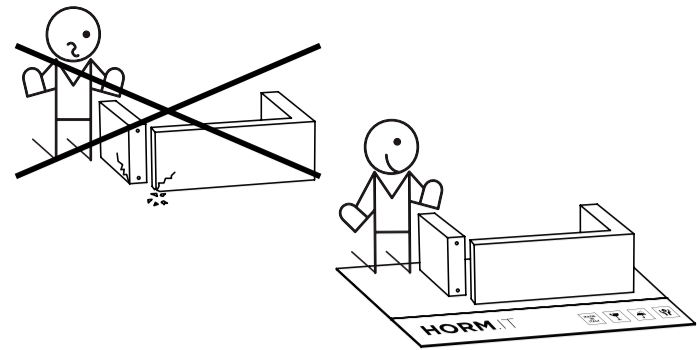

Avvertenze:	Warning:	Attention :	Hinweise:	Advertencia:
Prima di utilizzare la torcia per la prima volta ricaricare la batteria per un minimo di 8 ore consecutive.	Before using the torch for the first time, recharge the battery for a minimum of 8 hours.	Avant d'utiliser la torche pour la première fois, rechargez la batterie pendant au moins 8 heures consecutives.	Vor dem ersten Gebrauch der Stablampe die Batterie mindestens 8 Stunden ohne Unterbrechung aufladen.	Antes de utilizar la linterna por primera vez recargue la batería durante un mínimo de 8 horas.
Assicurarsi di caricare la batteria al massimo prima di usare la torcia.	Be sure to charge the battery to the maximum before using the torch.	Assurez-vous que vous avez chargé la batterie au maximum avant d'utiliser la torche.	Vor gebrauch der Stablampe sicher stellen, dass die Batterie vollständig aufgeladen ist.	Asegúrese de cargar la batería al máximo antes de utilizar la linterna.
Usare esclusivamente il caricabatteria fornito da Horm.it.	Only use the charger supplied by Horm.it.	Utilisez uniquement le chargeur fourni par Horm.it.	Nur das von Horm.it gelieferte Ladegerät benutzen.	Utilice sólo el cargador suministrado por Horm.it.
L'uso di tipi diversi da quelli indicati può far decadere qualsiasi garanzia o approvazione e potrebbe risultare pericoloso, comportando il pericolo di incendio, deflagrazione o altri pericoli.	the use of different types other than those indicated may invalidate any approval or warranty and may be dangerous, creating the risk of fire, explosions or other hazards.	L'utilisation de tout autre type peut annuler toute autorisation ou garantie et peut être dangereuse, créant un risque d'incendie, d'explosion ou d'autres dangers.	Der Einsatz von anderen als den angegebenen Geräten kann zum Verlust jeglicher Garantie oder Betriebsgenehmigung führen und sich als gefährlich erweisen, da er die Gefahr von Brand, Explosion oder anderen Risiken mit sich bringen kann.	El uso de cualquier otro tipo diferente del indicado puede anular toda aprobación o garantía, y puede resultar peligroso, comportando riesgo de incendio, explosión u otros peligros.
Non aprire la torcia. L'apertura della torcia può far decadere qualsiasi garanzia o approvazione.	Do not open the torch. the opening of the torch may invalidate any approval or warranty	N'ouvrez pas la torche. L'ouverture de la torche peut annuler toute autorisation ou garantie	Die Stablampe nicht öffnen. Das Öffnen der Stablampe kann zum Verlust jeglicher Garantie oder Betriebsgenehmigung führen.	No abra la linterna. La apertura de la linterna, podría invalidar cualquier aprobación o garantía