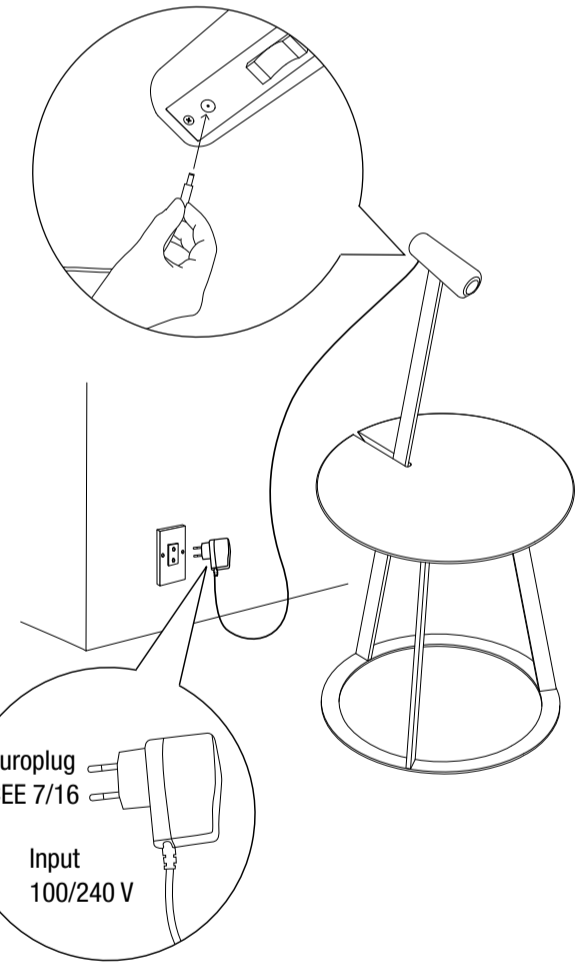

Avvertenze:	Warning:	Attention :	Hinweise:	Advertencia:
Prima di utilizzare la torcia per la prima volta ricaricare la batteria per un minimo di 8 ore consecutive.	Before using the torch for the first time, recharge the battery for a minimum of 8 hours.	Avant d'utiliser la torche pour la première fois, rechargez la batterie pendant au moins 8 heures consecutives.	Vor dem ersten Gebrauch der Stablampe die Batterie mindestens 8 Stunden ohne Unterbrechung aufladen.	Antes de utilizar la linterna por primera vez recargue la batería durante un mínimo de 8 horas.
Assicurarsi di caricare la batteria al massimo prima di usare la torcia.	Be sure to charge the battery to the maximum before using the torch.	Assurez-vous que vous avez chargé la batterie au maximum avant d'utiliser la torche.	Vor gebrauch der Stablampe sicher stellen, dass die Batterie vollständig aufgeladen ist.	Asegúrese de cargar la batería al máximo antes de utilizar la linterna.
Usare esclusivamente il caricabatteria fornito da Horm.it.	Only use the charger supplied by Horm.it.	Utilisez uniquement le chargeur fourni par Horm.it.	Nur das von Horm.it gelieferte Ladegerät benutzen.	Utilice sólo el cargador suministrado por Horm.it.
L'uso di tipi diversi da quelli indicati può far decadere qualsiasi garanzia o approvazione e potrebbe risultare pericoloso, comportando il pericolo di incendio, deflagrazione o altri pericoli.	the use of different types other than those indicated may invalidate any approval or warranty and may be dangerous, creating the risk of fire, explosions or other hazards.	L'utilisation de tout autre type peut annuler toute autorisation ou garantie et peut être dangereuse, créant un risque d'incendie, d'explosion ou d'autres dangers.	Der Einsatz von anderen als den angegebenen Geräten kann zum Verlust jeglicher Garantie oder Betriebsgenehmigung führen und sich als gefährlich erweisen, da er die Gefahr von Brand, Explosion oder anderen Risiken mit sich bringen kann.	El uso de cualquier otro tipo diferente del indicado puede anular toda aprobación o garantía, y puede resultar peligroso, comportando riesgo de incendio, explosión u otros peligros.
Non aprire la torcia. L'apertura della torcia può far decadere qualsiasi garanzia o approvazione.	Do not open the torch. the opening of the torch may invalidate any approval or warranty	N'ouvrez pas la torche. L'ouverture de la torche peut annuler toute autorisation ou garantie	Die Stablampe nicht öffnen. Das Öffnen der Stablampe kann zum Verlust jeglicher Garantie oder Betriebsgenehmigung führen.	No abra la linterna. La apertura de la linterna, podría invalidar cualquier aprobación o garantía