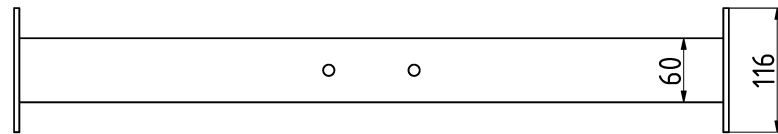

BESTRONG

[bestronghungary](#) [bestronghungary](#) [bestrong.com](#) hello@bestrong.com