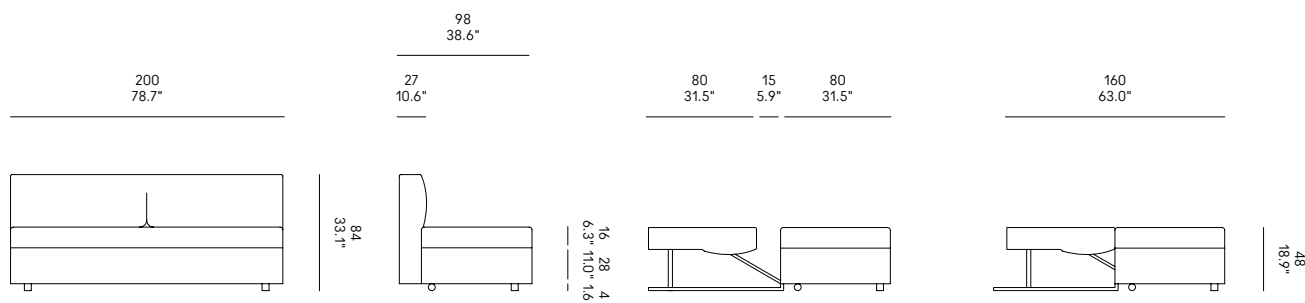

FR – MODES D'UTILISATION

- > canapé
- > 2 lits simples
mesure des matelas
cm 80 x 200 x 16H
- > lit double
mesure matelas
cm 160 x 200 x 16H

CARACTÉRISTIQUES

- > revêtement amovible en tissu ou similcuir
- > sommier en bois
- > matelas en mousse écologique
- > coffre sous le coussin du siège

DE – MODALITÄTEN DER NUTZUNG

- > Couch
- > 2 Einzelbetten
Matratzengröße
cm 80 x 200 x 16H
- > Doppelbett
Matratzengröße
cm 160 x 200 x 16H

EIGENSCHAFTEN

- > abnehmbar Stoff- oder Kunstlederbezug
- > orthopädische Basis
- > ökologische Schaumstoffmatratze
- > Stauraum unter dem Sitzkissen

ES – MODALIDADES DE USO

- > sofa
- > 2 camas individuales
tamaño del colchón
cm 80 x 200 x 16H
- > cama doble
tamaño del colchón
cm 160 x 200 x 16H

CARACTERÍSTICAS

- > revestimiento amovible en tejido o ecopiel
- > somier ortopédico
- > colchón de espuma ecológica
- > contenedor bajo el cojín del asiento