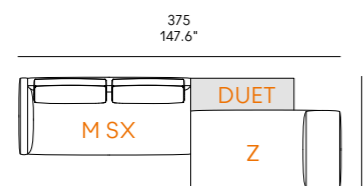

profondità
depth
profondeur
Tiefe
profundidad

90 cm

07

profondità
depth
profondeur
Tiefe
profundidad

90 cm

Cuscini inclusi Cushions included Coussins inclus Inklusive Kissen Cojines incluidos	Descrizione Description Description Beschreibung Descripción	Ecopelle Faux leather Simili cuir Kunstleder Ecopiel	Tessuto Fabric Tissu Stoff Tejido					Metraggio Metrage Métrage Stoffbedarf Metraje (roll H 140 cm)	Pelle Leather Cuir Leder Cuero			Metraggio Metrage Métrage Stoffbedarf Metraje (m²)
			C.O.M. Client's Own Material	Basic	Superior	Top	Exclusive		C.O.L. Client's Own Leather	Major	Luxury	
4x cm 85x40	C IDX	ACP0303	BCP0303	CCP0303	DCP0303	ECP0303	FCP0303	m 29,7	GCP0303	HCP0303	KCP0303	m² 55,3
	fodera di ricambio spare cover houssse de rechangé erstzbezug funda de repuesto	ACP0304	BCP0304	CCP0304	DCP0304	ECP0304	FCP0304	m 29,7	GCP0304	HCP0304	KCP0304	m² 55,3
2x cm 85x40	D ADX	ACP0305	BCP0305	CCP0305	DCP0305	ECP0305	FCP0305	m 29,8	GCP0305	HCP0305	KCP0305	m² 55,5
2x cm 70x40	fodera di ricambio spare cover houssse de rechangé erstzbezug funda de repuesto	ACP0306	BCP0306	CCP0306	DCP0306	ECP0306	FCP0306	m 29,8	GCP0306	HCP0306	KCP0306	m² 55,5
2x cm 85x40	ISX Y	ACP0307	BCP0307	CCP0307	DCP0307	ECP0307	FCP0307	m 19,8	GCP0307	HCP0307	KCP0307	m² 36,9
	fodera di ricambio spare cover houssse de rechangé erstzbezug funda de repuesto	ACP0308	BCP0308	CCP0308	DCP0308	ECP0308	FCP0308	m 19,8	GCP0308	HCP0308	KCP0308	m² 36,9
2x cm 85x40	MSX Z DUET 120	ACP0309	BCP0309	CCP0309	DCP0309	ECP0309	FCP0309	m 22,1	GCP0309	HCP0309	KCP0309	m² 41,7
	fodera di ricambio spare cover houssse de rechangé erstzbezug funda de repuesto	ACP0310	BCP0310	CCP0310	DCP0310	ECP0310	FCP0310	m 22,1	GCP0310	HCP0310	KCP0310	m² 41,7