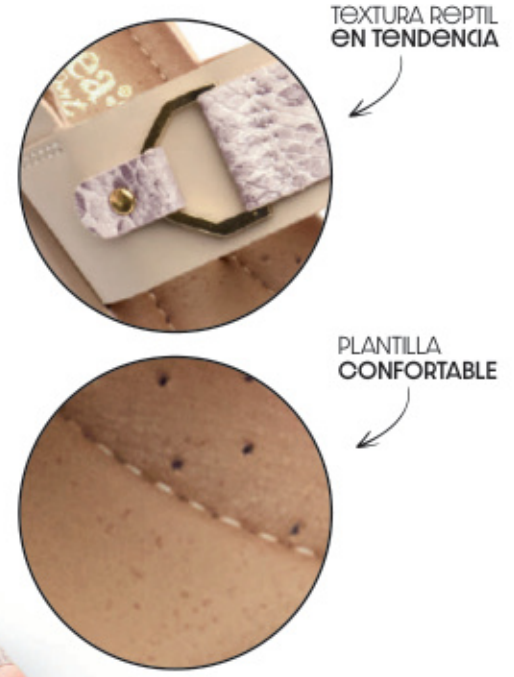

YUTE
EN TENDENCIA

SUELA
LIGERA

PLANTILLA
CONFORTABLE

\$719.90

380-9167

T: 22-27 / AL: 7 cm

Incluye medios números

VELCRO

ALTURA
CÓMODA

VELCRO

\$719.90

380-9143

T: 22-27 / AL: 7 cm

Incluye medios números

\$619.90
375-3125
 T: 22-27 / AL: 5 cm
 Incluye medios números

COLECCIÓN

 ULTRALIGEROS

SUELA LIGERA

LIGERA EN CADA PASO

COLECCIÓN

PLANTILLA CONFORTABLE

DETALLE EN CORTE LÁSER

\$689.90
368-9721
 T: 22-27 / AL: 7.5 cm
 Incluye medios números

DETALLE EN CORTE LÁSER