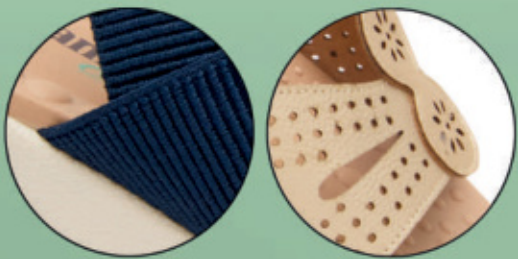

•andrea®

Massage

PLANTILLA
3D MASSAGE

CON ESFERAS
RELAJANTES

Esféras RELAJANTES

AJUSTE
PERFECTO

$619.90

380-9181

T: 22-27

Incluye medios números

VELCRO

SUELA
LIGERA

PLANTILLA
3D MASSAGE

PLANTILLA
3D MASSAGE

$619.90

303-8406

T: 22-27

Incluye medios números