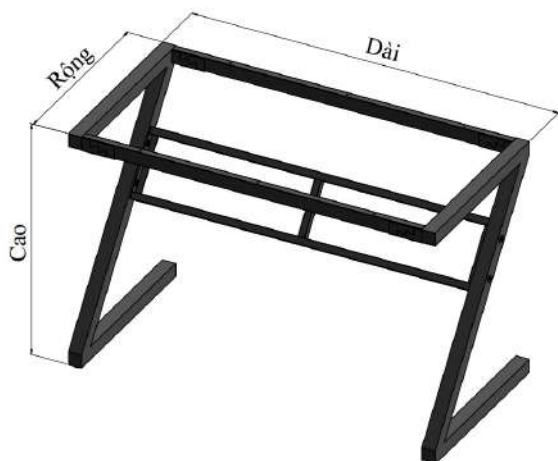

BÀN - KHUNG BÀN CHỮ Z

TABLE - Z SHAPED TABLE FRAME

Tên sản phẩm <i>Product name</i>	Mã SP <i>Product code</i>	Kích thước (mm) <i>Size</i>	Chất liệu <i>Material</i>	Đơn giá (VNĐ) <i>Price</i>	ĐVT <i>Unit</i>
Khung bàn chữ Z <i>Z shaped table frame</i>	2300.1.61036	D1100xR500xC730	Thép <i>Steel</i>	560.000	Cái <i>Piece</i>
Tấm ván mặt bàn <i>Table top plank</i>	MDF386T18612	600x1200	MDF | MFC	Liên hệ <i>Contact</i>	Tấm <i>Plank</i>