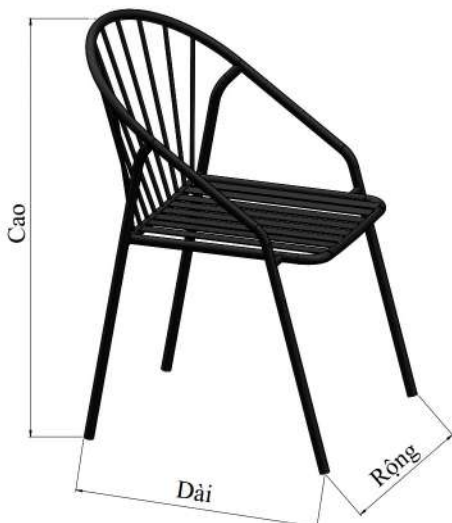

GHẾ - KHUNG GHẾ COCA SẮT SAFE

CHAIR - SAFE IRON COCA CHAIR FRAME

Tên sản phẩm <i>Product name</i>	Mã SP <i>Product code</i>	Kích thước (mm) <i>Size</i>	Chất liệu <i>Material</i>	Đơn giá (VNĐ) <i>Price</i>	ĐVT <i>Unit</i>
Ghế <i>Chair</i>	2302.1.30406	D435xR480xC825	Thép <i>Steel</i>	350,000	Cái <i>Piece</i>