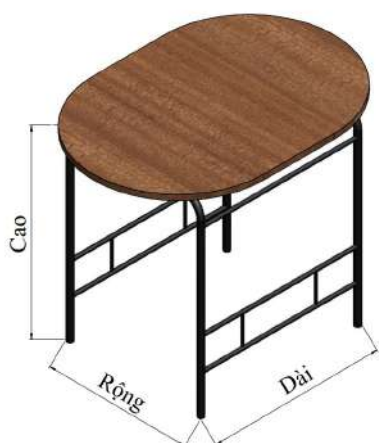

BÀN - KHUNG BÀN MẶT GỖ

TABLE - STEEL FRAME COMBINED TABLE, WOODEN TOP

Tên sản phẩm Product name	Mã SP Product code	Kích thước (mm) Size	Chất liệu Material	Đơn giá (VNĐ) Price	ĐVT Unit
Bàn Table	2300.1.30226	C730	Thép Steel	2,250,000	Cái Piece
Khung bàn Table frame				Liên hệ Contact