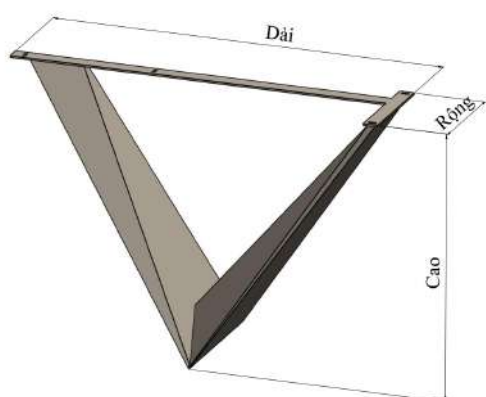

CHÂN BÀN INOX (304) DÀY 1.0 LY

TABLE - STAINLESS STEEL 304 LEGS, 1MM

Tên sản phẩm <i>Product name</i>	Mã SP <i>Product code</i>	Kích thước (mm) <i>Size</i>	Chất liệu <i>Material</i>	Đơn giá (VNĐ) <i>Price</i>	ĐVT <i>Unit</i>
Chân bàn inox (304) dày 1.0 ly <i>Stainless steel 304 legs, 1mm</i>	VNH1080I304	D1080xR310xC730	Inox 304	2,450,000	Cái <i>Piece</i>
Tấm ván mặt bàn <i>Table top plank</i>				Liên hệ <i>Contact</i>