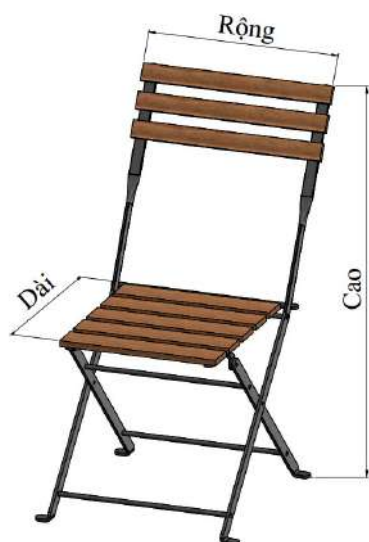

GHẾ - KHUNG GHẾ SẮT

CHAIR - STEEL CHAIR FRAME

Tên sản phẩm <i>Product name</i>	Mã SP <i>Product code</i>	Kích thước (mm) <i>Size</i>	Chất liệu <i>Material</i>	Đơn giá (VNĐ) <i>Price</i>	ĐVT <i>Unit</i>
Ghế sắt <i>Steel chair</i>	2302.4.13406	D340xR420xC860	Thép <i>Steel</i>	245,000	Cái <i>Piece</i>
Khung ghế <i>Chair frame</i>				Liên hệ <i>Contact</i>