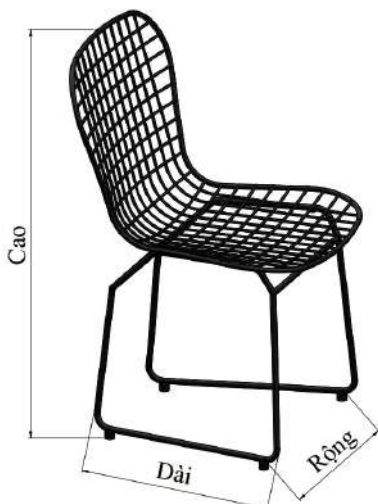

GHẾ - KHUNG GHẾ SẮT SƠN ĐEN

CHAIR - STEEL CHAIR FRAME, FINISHING BLACK COLOR

Tên sản phẩm Product name	Mã SP Product code	Kích thước (mm) Size	Chất liệu Material	Đơn giá (VNĐ) Price	ĐVT Unit
Ghế Chair	2104.4.01260	D545xR465xC825	Thép Steel	550,000	Cái Piece