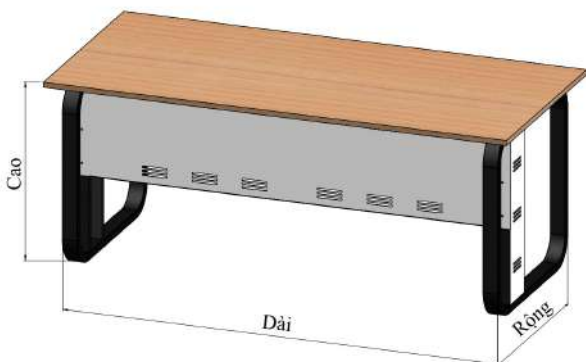

BÀN - KHUNG BÀN HỌP, LÀM VIỆC

TABLE - CONCEPT TABLE FRAME, WORK TABLE

Tên sản phẩm <i>Product name</i>	Mã SP <i>Product code</i>	Kích thước (mm) <i>Size</i>	Chất liệu <i>Material</i>	Đơn giá (VNĐ) <i>Price</i>	ĐVT <i>Unit</i>
Khung bàn họp, làm việc <i>Concept table frame</i>	2300.118806	D1800xR800xC750	Thép <i>Steel</i>	2,275,000	Cái
Tấm ván mặt bàn <i>Table top plank</i>		Liên hệ <i>Contact</i>		Liên hệ <i>Contact</i>