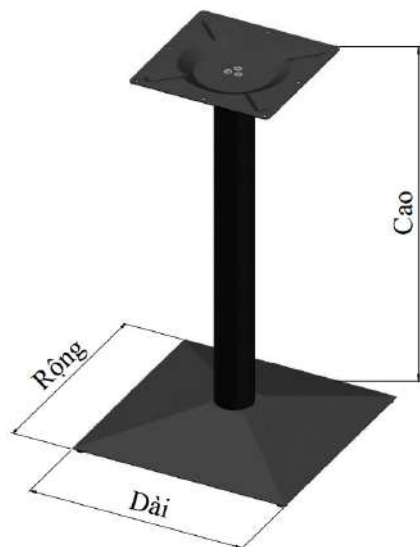

KHUNG CHÂN BÀN VUÔNG

SQUARE TABLE FRAME

Tên sản phẩm <i>Product name</i>	Mã SP <i>Product code</i>	Kích thước (mm) <i>Size</i>	Chất liệu <i>Material</i>	Đơn giá (VNĐ) <i>Price</i>	ĐVT <i>Unit</i>
Khung chân bàn vuông <i>Square table frame</i>	VNH00770	D440xR440xC770	Thép <i>Steel</i>	885,500	Cái <i>Piece</i>
Tấm ván mặt bàn <i>Table top plank</i>				Liên hệ <i>Contact</i>