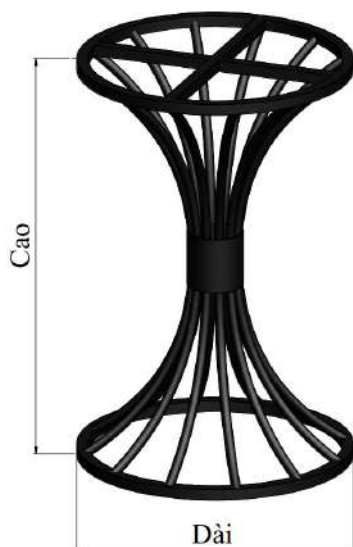

BÀN - KHUNG BÀN CHÂN LOA KÈN

TABLE - TABLE FRAME OUTDOOR ROUND TOWER LEGS

Tên sản phẩm <i>Product name</i>	Mã SP <i>Product code</i>	Kích thước (mm) <i>Size</i>	Chất liệu <i>Material</i>	Đơn giá (VNĐ) <i>Price</i>	ĐVT <i>Unit</i>
Khung bàn <i>Table frame</i>	2300.150456	D500xC450	Thép <i>Steel</i>	1,500,000	Cái <i>Piece</i>
Bàn <i>Table</i>				Liên hệ <i>Contact</i>