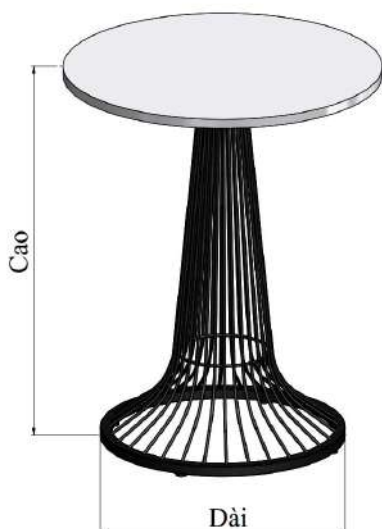

BÀN - KHUNG BÀN CHÂN LOA KÈN

TABLE - TABLE FRAME OUTDOOR ROUND TOWER LEGS

Tên sản phẩm Product name	Mã SP Product code	Kích thước (mm) Size	Chất liệu Material	Đơn giá (VNĐ) Price	ĐVT Unit
Bàn Table	2300.190476	D460xC725	Thép Steel	1,450,000	Cái Piece
Khung bàn Table frame				Liên hệ Contact