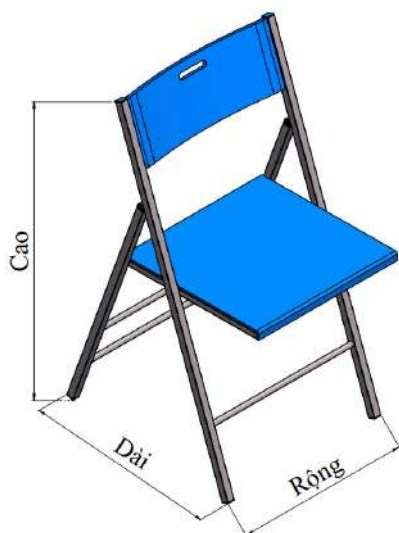

Sản phẩm có thể gấp lại tiện dụng, giảm diện tích khi không cần sử dụng đến.

With a compact, handy design with a sturdy plastic backrest, the product helps to adorn the interior space.

Dùng trong phòng học, phòng ăn, văn phòng phòng chờ, phòng tiếp dân,...

Used in classrooms, dining rooms, offices, waiting rooms, reception rooms,.