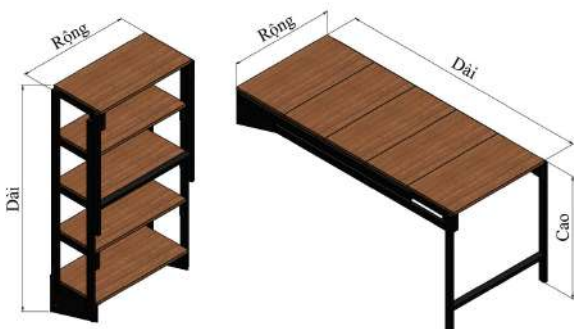

KHUNG BÀN GẤP ĐA NĂNG

MULTI-FUNCTION TABLE FRAME

Tên sản phẩm Product name	Mã SP Product code	Kích thước (mm) Size	Chất liệu Material	Đơn giá (VNĐ) Price	ĐVT Unit
Khung bàn gấp đa năng Multi-function table frame	2300.2.12106	D1210xR640	Thép Steel	2,766,400	Cái Unit
Tấm ván mặt bàn Table top plank				Liên hệ Contact