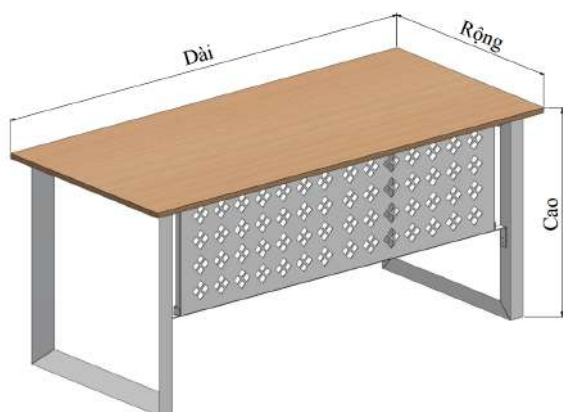

BÀN - KHUNG BÀN CHÂN TAM GIÁC

TABLE - STEEL TABLE FRAME, TRIANGLE FLOOR DESIGN

Thiết kế sang trọng và hiện đại phù hợp cho văn phòng tạo nên không gian làm việc mới mẻ, năng động.

The elegant and modern desk design is suitable for the office to create a new and dynamic working space.

Hệ thống khung bàn được liên kết với nhau nhờ cơ cấu ngàm âm dương, cứng cáp và chắc chắn.

The table frame system is linked together by the yin and yang mount structure, sturdy and solid

Điểm nhấn với phần chân bàn cách điệu
Highlights with stylized table legs