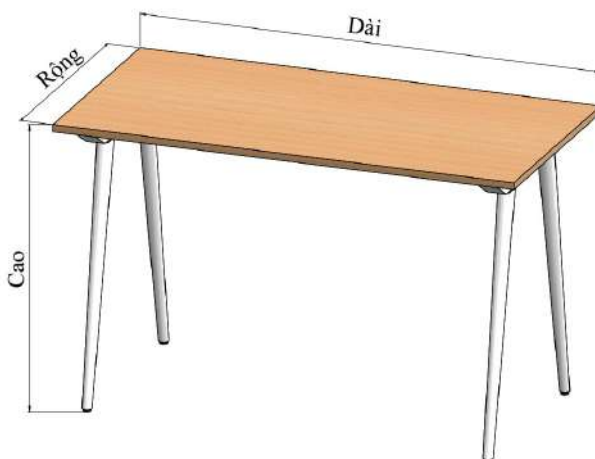

KHUNG BÀN CHÂN CÔN TRẮNG

TAPERED LEGS TABLE FRAME

Tên sản phẩm Product name	Mã SP Product code	Kích thước (mm) Size	Chất liệu Material	Đơn giá (VNĐ) Price	ĐVT Unit
Khung bàn chân côn, sơn trắng White tapered legs	2300.1.06005	D1200xR600xC730	Thép Steel	1,050,000	Cái Unit
	2300.1.09005	D1800xR900xC730		1,160,000	
	2300.1.14005	D3200xR1400xC730		1,380,000