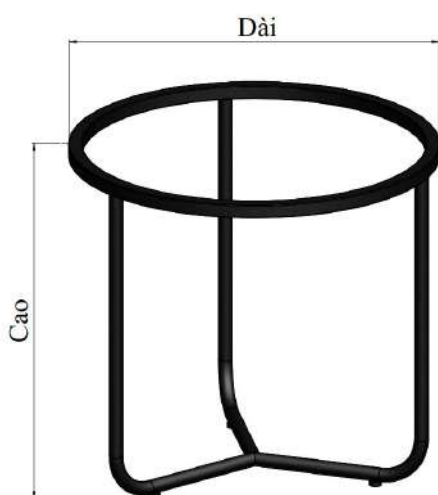

BÀN TRÀ - KHUNG BÀN TRÀ ĐÔI

TEA TABLE - DOUBLE TEA TABLE FRAME

Tên sản phẩm Product name	Mã SP Product code	Kích thước (mm) Size	Chất liệu Material	Đơn giá (VNĐ) Price	ĐVT Unit
Bộ bàn trà Set tea table	2300.1.60456	D600xC450 D450xC400	Thép Steel	1,850,000	Cái Piece
Khung bàn trà Tea table frame				Liên hệ Contact