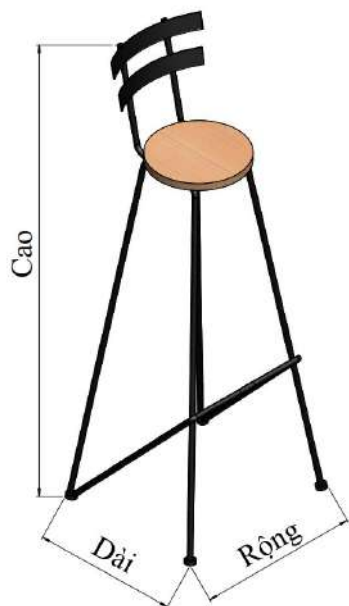

GHẾ - KHUNG GHẾ TRÒN, CHÂN CAO

CHAIR - ROUND CHAIR FRAME, HIGH LETS

Tên sản phẩm Product name	Mã SP Product code	Kích thước (mm) Size	Chất liệu Material	Đơn giá (VNĐ) Price	ĐVT Unit
Ghế tròn, chân cao Round chair, high lets	VNH00850	C850	Thép Steel	770,000	Cái Piece
Khung ghế tròn Round chair frame				Liên hệ Contact	