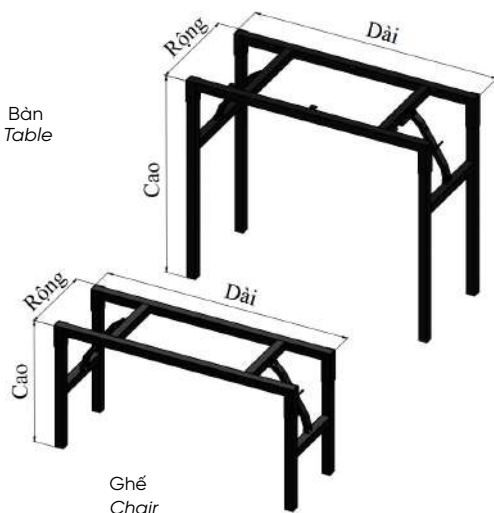

BÀN GHẾ - KHUNG BÀN GHẾ BẰNG

BENCH TABLE - BENCH TABLE FRAME

Khóa cài an toàn
Safe hasp

Thiết kế gấp gọn, dễ dàng đóng mở
Compact design and easy to close
and open

Điểm nhấn với khóa cài 2 bên an toàn - bảo vệ an toàn cho người sử dụng, không bị kẹt tay khi gấp khung lại
The feature is the two-side hasp - safe for user, don't be hand stuck when folding the table

BÀN GHẾ - KHUNG BÀN GHẾ BẰNG

TABLE - FOLDING AND COMPACT TABLE FRAME

Tên sản phẩm Product name	Mã SP Product code	Kích thước (mm) Size	Chất liệu Material	Đơn giá (VNĐ) Price	ĐVT Unit
Khung ghế, dày 1 mm Chair frame, diameter 1mm	2300.1.14806	D940xR300xC480	Thép Steel	513,470	Cái Piece
Khung bàn, dày 0.7 mm, 1 pat mỗi bên Table frame, diameter 0.7mm, 1 pat./side	2300.1.85006	D850xR350xC730	Thép Steel	336,941	Cái Piece
Khung bàn, dày 0.7 mm, 2 pat mỗi bên Table frame, diameter 1mm, 2 pats./side	2300.1.10096	D1000xR400xC730	Thép Steel	385,882	Cái Piece
Tấm ván mặt bàn Table top plank			Liên hệ Contact		