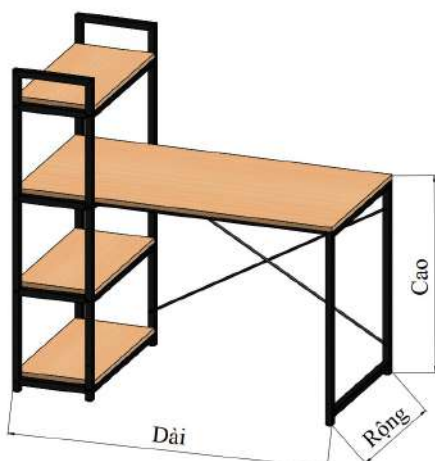

KHUNG BÀN LIÊN KỆ

STEEL TABLE FRAME WITH SHELVES

Tên sản phẩm Product name	Mã SP Product code	Kích thước (mm) Size	Chất liệu Material	Đơn giá (VNĐ) Price	ĐVT Unit
Khung bàn liên kệ Table frame with shelves	2300.1.25251	D1200xR600xC730	Thép	1,137,500	Cái Unit
Tấm ván mặt bàn Table top plank				Liên hệ Contact