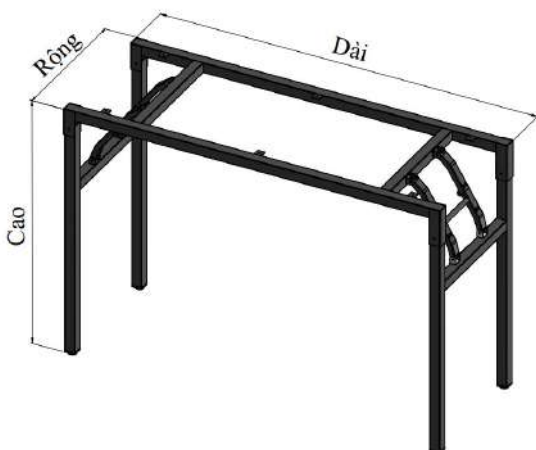

BÀN - KHUNG BÀN GẤP GỌN

TABLE - FOLDING AND COMPACT TABLE FRAME

Tên sản phẩm <i>Product name</i>	Mã SP <i>Product code</i>	Kích thước (mm) <i>Size</i>	Chất liệu <i>Material</i>	Đơn giá (VNĐ) <i>Price</i>	ĐVT <i>Unit</i>
Khung bàn màu đen, độ dày 1ly <i>Black table frame, diameter 1mm</i>	2300.1.11026	D1100xR400xC730	Thép <i>Steel</i>	658.000	Cái <i>Piece</i>
Khung bàn màu trắng, độ dày 1ly <i>White table frame, diameter 1mm</i>	2300.1.11015	D1100xR400xC730	Thép <i>Steel</i>	658.000	Cái <i>Piece</i>
Tấm ván mặt bàn <i>Table top plank</i>	MDF386T18612	600x1200	MDF | MFC	Liên hệ <i>Contact</i>	Tấm <i>Plank</i>