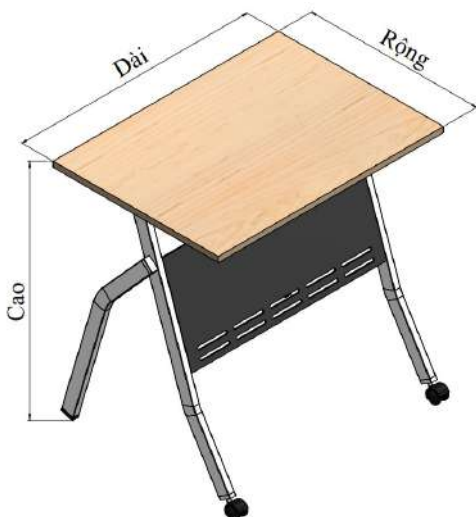

Phía trước có yếm lửng giúp bàn học trở nên tinh tế, thoải mái hơn cho người sử dụng

The front has a cover to help the desk become more sophisticated and comfortable for users

Thiết kế theo tiêu chuẩn giúp các bạn học sinh, sinh viên có tư thế ngồi học đúng đắn

Designed according to standards to help students have the right study posture

Bàn ngồi rời ghế, không điều chỉnh chiều cao mặt bàn
The table is detached from the chair, the height of the table is not adjusted.