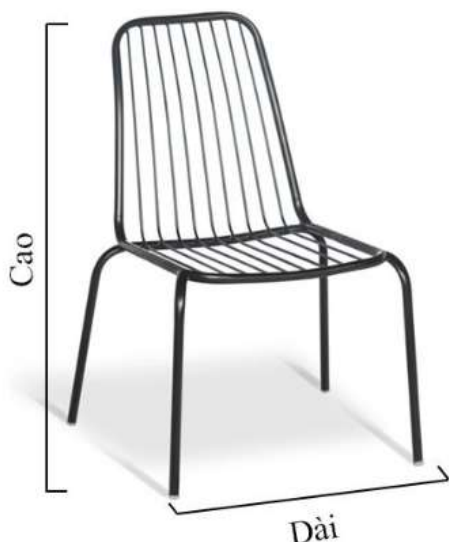

GHẾ - KHUNG GHẾ SẮT SÂN VƯỜN

CHAIR - FRAME FOR THE GARDEN

Tên sản phẩm Product name	Mã SP Product code	Kích thước (mm) Size	Chất liệu Material	Đơn giá (VNĐ) Price	ĐVT Unit
Ghế Chair	2302.1.20226	C450	Thép Steel	950,000	Cái Piece
Khung ghế Chair frame				Liên hệ Contact