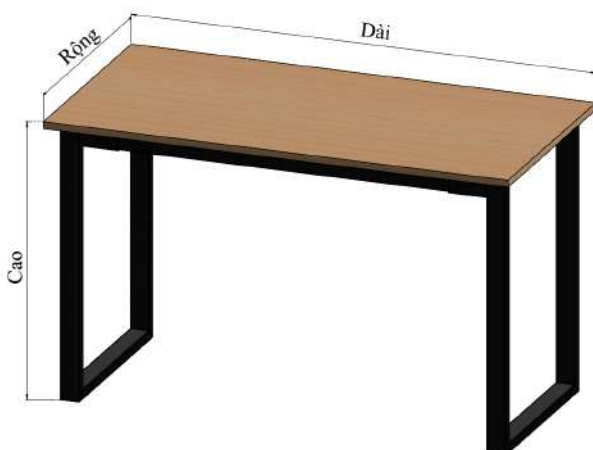

Detachable design, easy to assemble and transport.

Thích hợp dùng làm khung bàn học, bàn làm việc,...

Suitable for use as frames for study desks, desks,...

Ưu điểm chịu lực cao, liên kết chắc chắn, sơn tĩnh điện bền màu chống rỉ
Monotonous design with black color makes it easy to coordinate with tabletop colors

Thiết kế đơn giản không cầu kỳ nhưng trang nhã, hiện đại
Simple and unfussy design but create an elegant and modern look

KHUNG BÀN THÁO RÁP RỜI

REMOVABLE TABLE FRAME

Tên sản phẩm <i>Product name</i>	Mã SP <i>Product code</i>	Kích thước (mm) <i>Size</i>	Chất liệu <i>Material</i>	Đơn giá (VNĐ) <i>Price</i>	ĐVT <i>Unit</i>
Khung bàn tháo rời <i>Removable table frame</i>	2300.1.25606	D1150xR500xC730	Thép <i>Steel</i>	735,000	Cái <i>Piece</i>
Tấm ván mặt bàn <i>Table top plank</i>	MDF386T18612	600x1200		Liên hệ <i>Contact</i>	

Chân bàn với 4 chân tăng chỉnh chiều cao, giải quyết được vấn đề mặt sàn không phẳng

The table frame is also designed with 4 legs that can adjust increase the height, solving the problem of uneven floors