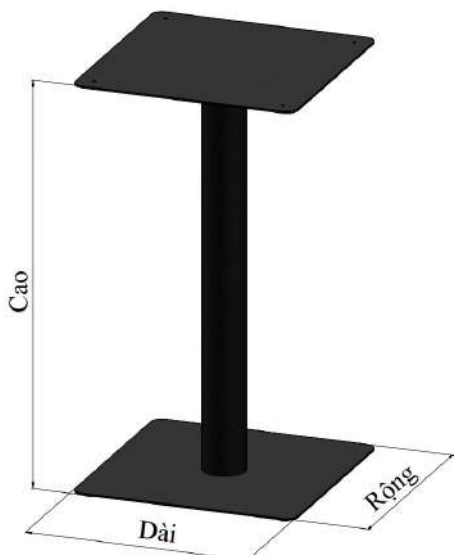

BÀN - KHUNG BÀN MÀU ĐEN

TABLE - TABLE FRAME, BLACK COLOR

Tên sản phẩm Product name	Mã SP Product code	Kích thước (mm) Size	Chất liệu Material	Đơn giá (VNĐ) Price	ĐVT Unit
Bàn Table	2300.1.25906	C750	Thép Steel	1,750,000	Cái Piece
Khung bàn Plank				Liên hệ Contact