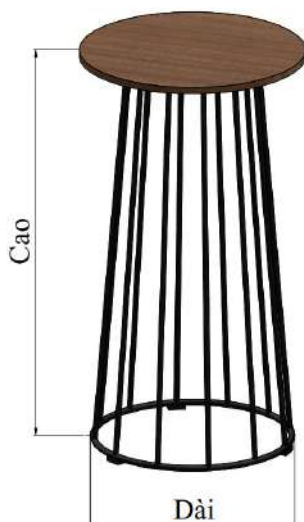

BÀN - KHUNG BÀN TRÒN

TABLE - ROUND TABLE FRAME

Tên sản phẩm <i>Product name</i>	Mã SP <i>Product code</i>	Kích thước (mm) <i>Size</i>	Chất liệu <i>Material</i>	Đơn giá (VNĐ) <i>Price</i>	ĐVT <i>Unit</i>
Bàn <i>Table</i>	2300.1.30306	C110	Thép <i>Steel</i>	1,850,000	Cái <i>Piece</i>
Khung bàn <i>Table frame</i>				Liên hệ <i>Contact</i>