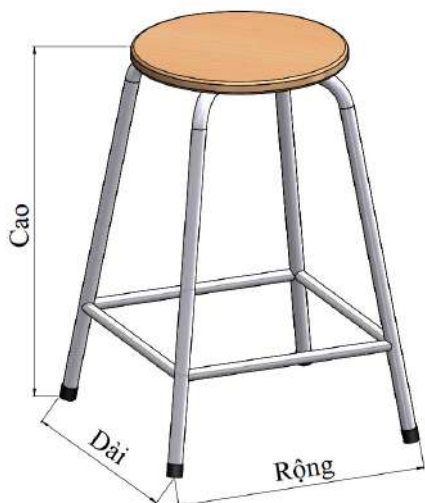

GHẾ - KHUNG GHẾ KHÔNG TỰA

CHAIR - CHAIR FRAME WITHOUT BACKREST

Tên sản phẩm <i>Product name</i>	Mã SP <i>Product code</i>	Kích thước (mm) <i>Size</i>	Chất liệu <i>Material</i>	Đơn giá (VNĐ) <i>Price</i>	ĐVT <i>Unit</i>
Ghế không tựa Chair without backrest	2302.1.45558	D450xR450xC550	Thép Steel	232,000	Cái Piece
Khung ghế không tựa Chair frame without backrest				Liên hệ Contact	
Tấm ván Plank				Liên hệ Contact