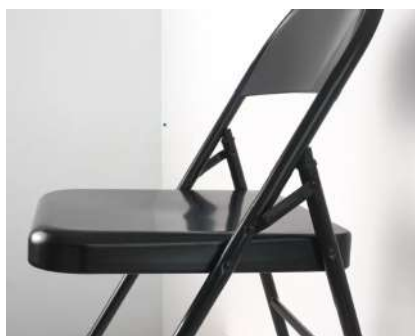

GHẾ - KHUNG GHẾ XẾP GỌN

CHAIR - FOLDABLE CHAIR