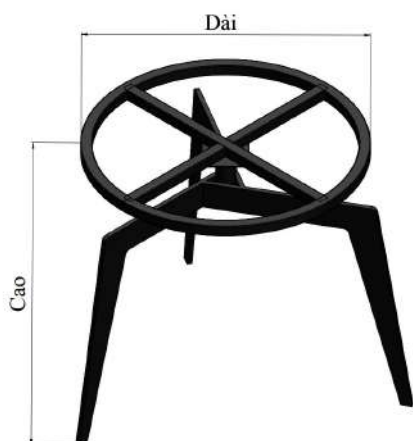

Thiết kế đơn giản không cầu kỳ nhưng mang nét đẹp hiện đại
Simple design, not fussy but modern beauty

Chân bàn sắt cắt CNC sắc nét được sơn tĩnh điện đen hạn chế oxi hóa gỉ sét
The sharp CNC-cut iron table legs are painted with black powder to limit oxidation and rust

Thích hợp trang trí mọi phong cách nội thất
Suitable for any interior decoration