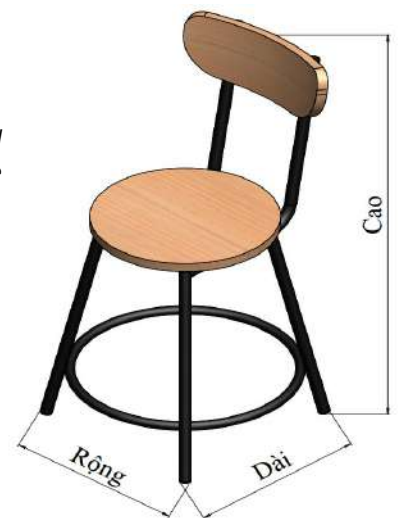

BÀN GHẾ - KHUNG BÀN GHẾ CÀ PHÊ

TABLE & CHAIR - COMBO COFFEE TABLES

Tên sản phẩm Product name	Mã SP Product code	Kích thước (mm) Size	Chất liệu Material	Đơn giá (VNĐ) Price	ĐVT Unit
Ghế cà phê Coffee chair	VNH202G	D720xR300xC300	Thép Steel	260,000	Cái Unit
Bàn cà phê Coffee table	VNH202B	D680xR510xC510	Thép Steel	415,000	Cái Unit
Khung ghế cà phê Coffee chair frame				Liên hệ Contact	Cái Unit
Khung bàn cà phê Coffee table frame					Cái Unit