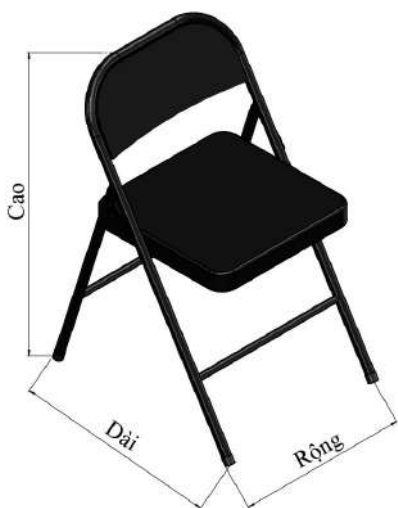

GHẾ - KHUNG GHẾ XẾP GỌN

CHAIR - FOLDABLE CHAIR

Cấu trúc tam giác vững chãi
Solid triangular structure

Khả năng chịu tải cao, thích hợp sử dụng cho mọi độ tuổi, từ trẻ em, học sinh đến người lớn tuổi

High load capacity, suitable for all ages, from children, students to the elderly