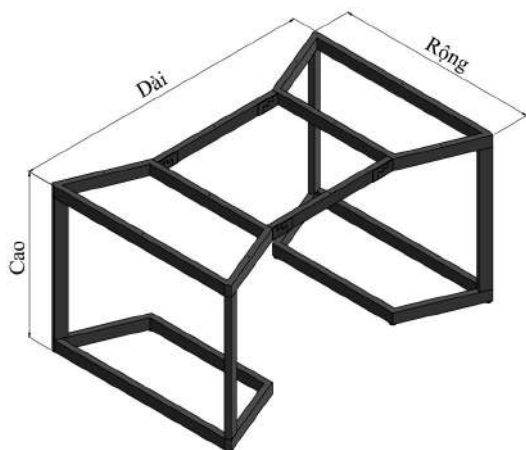

BÀN - KHUNG BÀN HỌP

TABLE - MEETING TABLE FRAME

Tên sản phẩm Product name	Mã SP Product code	Kích thước (mm) Size	Chất liệu Material	Đơn giá (VNĐ) Price	ĐVT Unit
Khung bàn họp Meeting table frame	VNH1320845	D1320xR845xC714	Thép Steel	984,200	Cái Piece
Tấm ván mặt bàn Table top plank				Liên hệ Contact