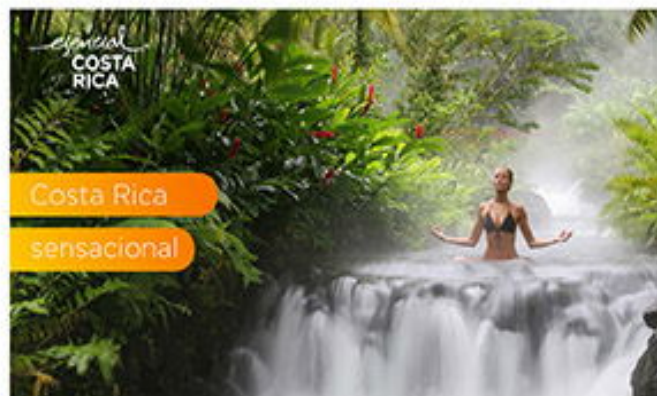

## Panamá y Playa

VUELO DESDE TULUM

DESDE

06 ☀ 05 🌙

**648 USD + 239 USD IMP**

POR PERSONA EN HABITACIÓN DOBLE

SALIDAS 2024

[CONSULTAR SALIDAS](#)